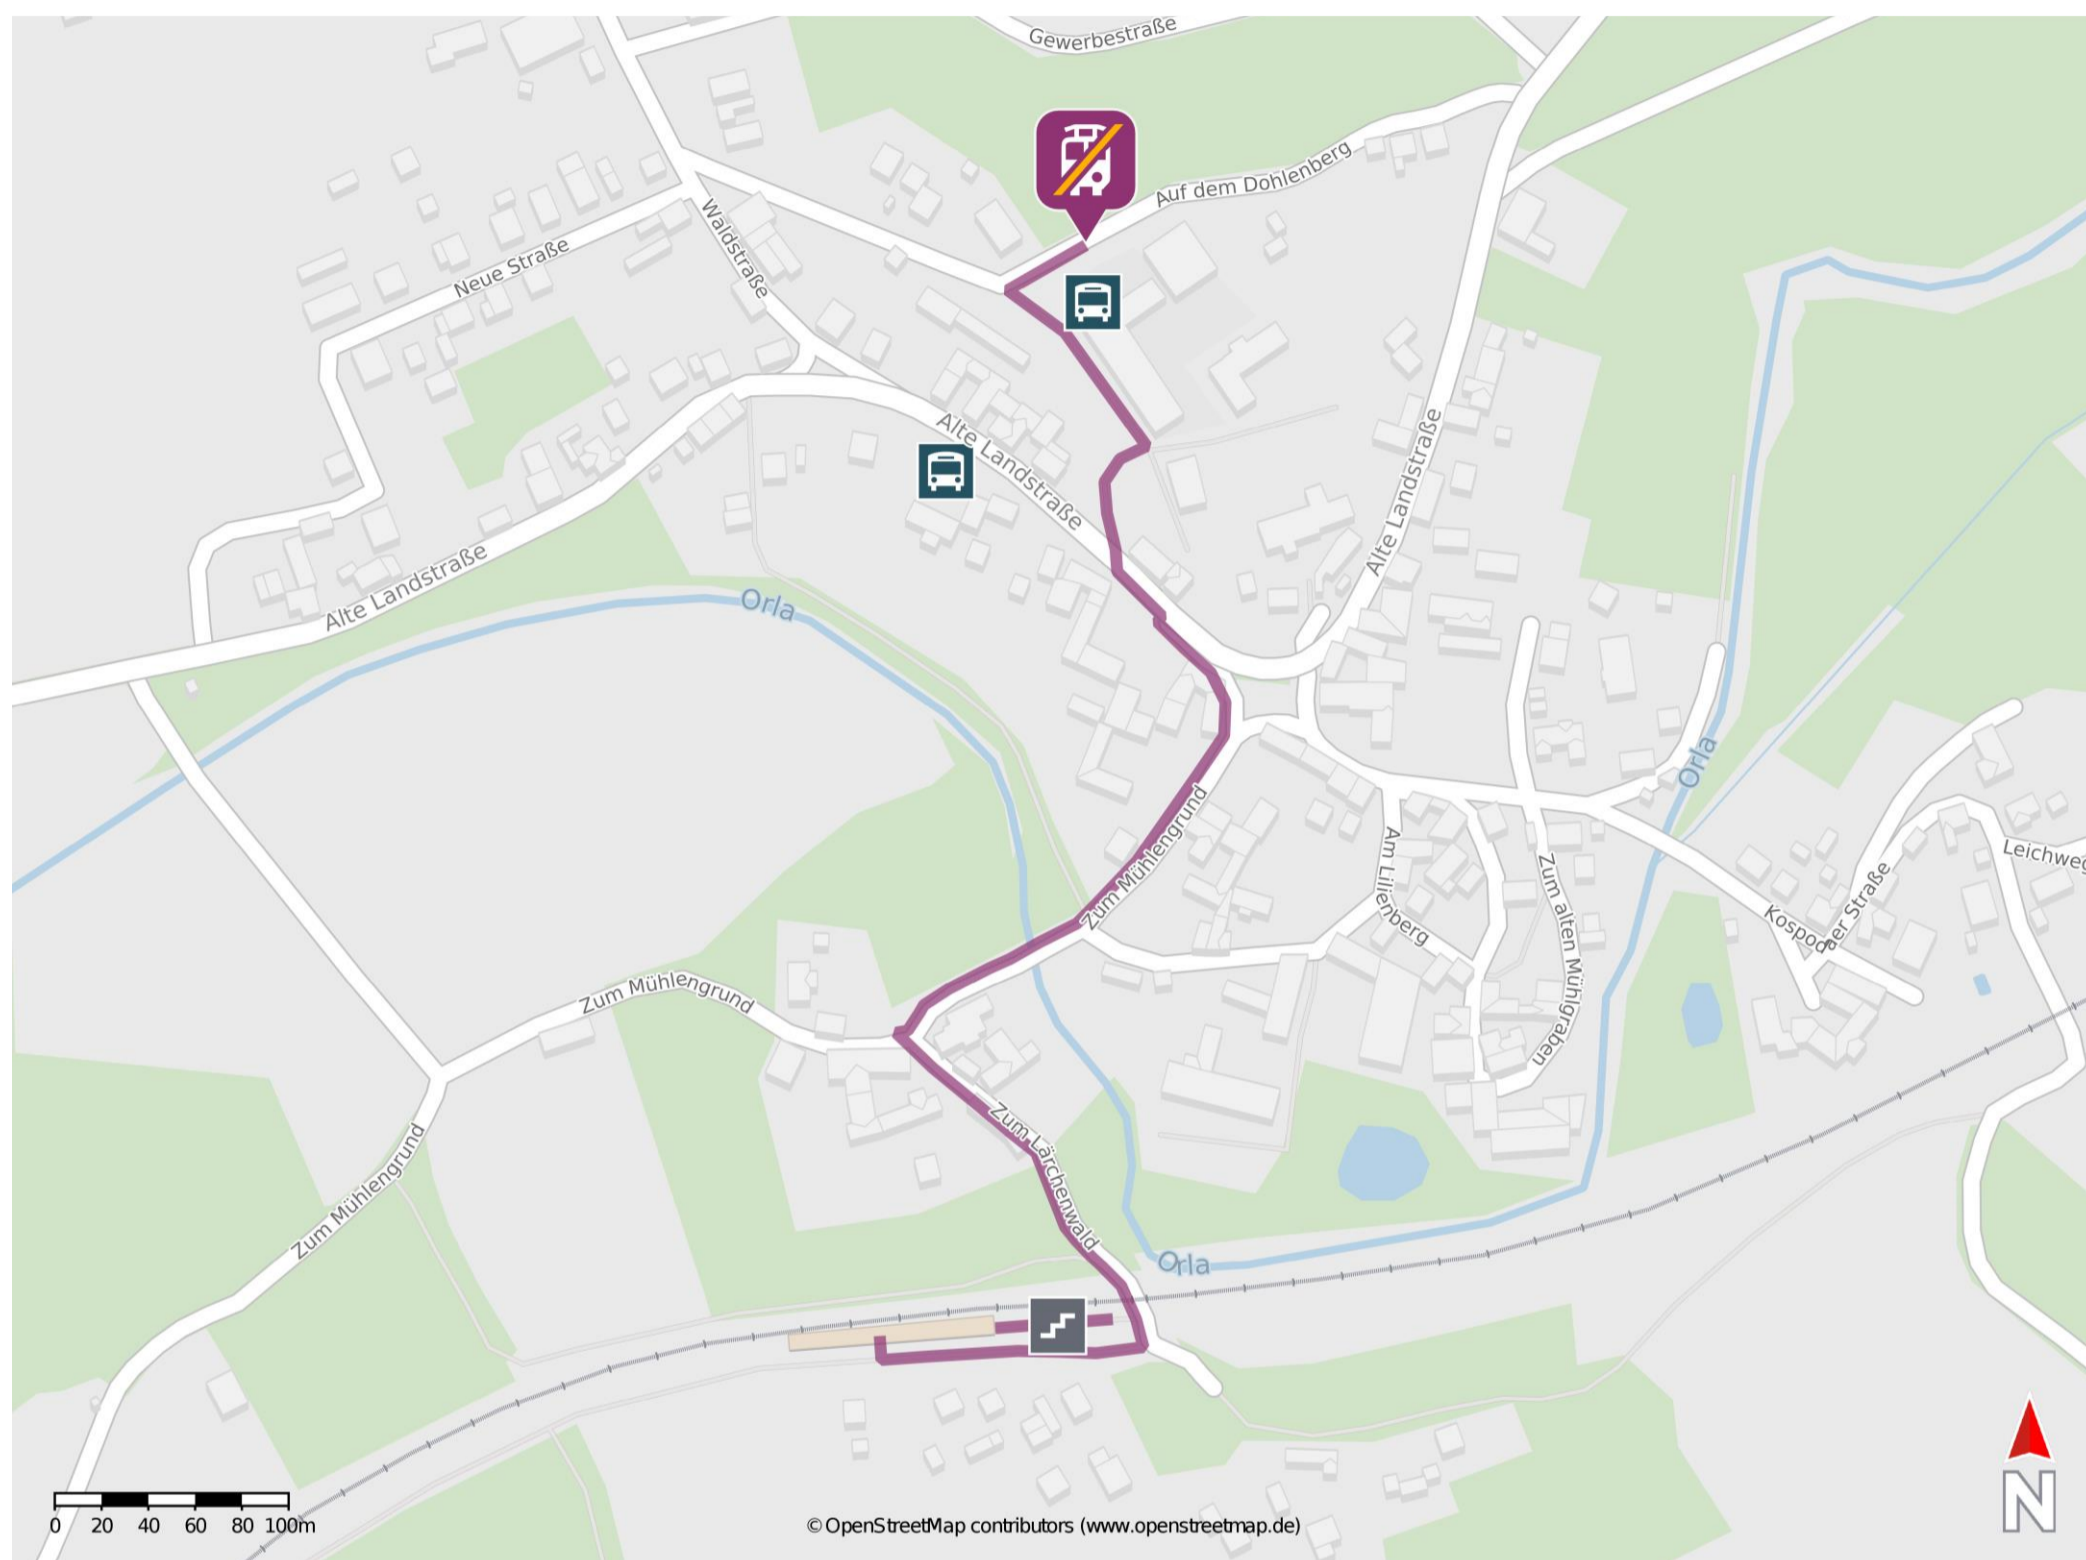

## Neunhofen

### Wegbeschreibung Schienenersatzverkehr \*

Verlassen Sie den Bahnsteig und begeben Sie sich an die Straße Zum Lärchenwald. Orientieren Sie sich links und passieren Sie die Unterführung. Folgen Sie dem Straßenverlauf bis zur Kreuzung Zum Mühlengrund. Biegen Sie rechts in diese ein und folgen Sie der Straße Zum Mühlengrund bis zur Kreuzung Alte Landstraße. Biegen Sie links diese ein. Orientieren Sie sich nach wenigen Metern rechts und begeben Sie sich über den Weg an die Straße Auf dem Dohlenberg. Biegen Sie links in diese ein und halten Sie sich an der nächsten Kreuzung rechts. Die Ersatzhaltestelle befindet sich an der Bushaltestelle Neunhofen Schule.

\* Fahrradmitnahme im Schienenersatzverkehr nur begrenzt möglich.  
Im QR Code sind die Koordinaten der Ersatzhaltestelle hinterlegt.

— barrierefrei  
— nicht barrierefrei