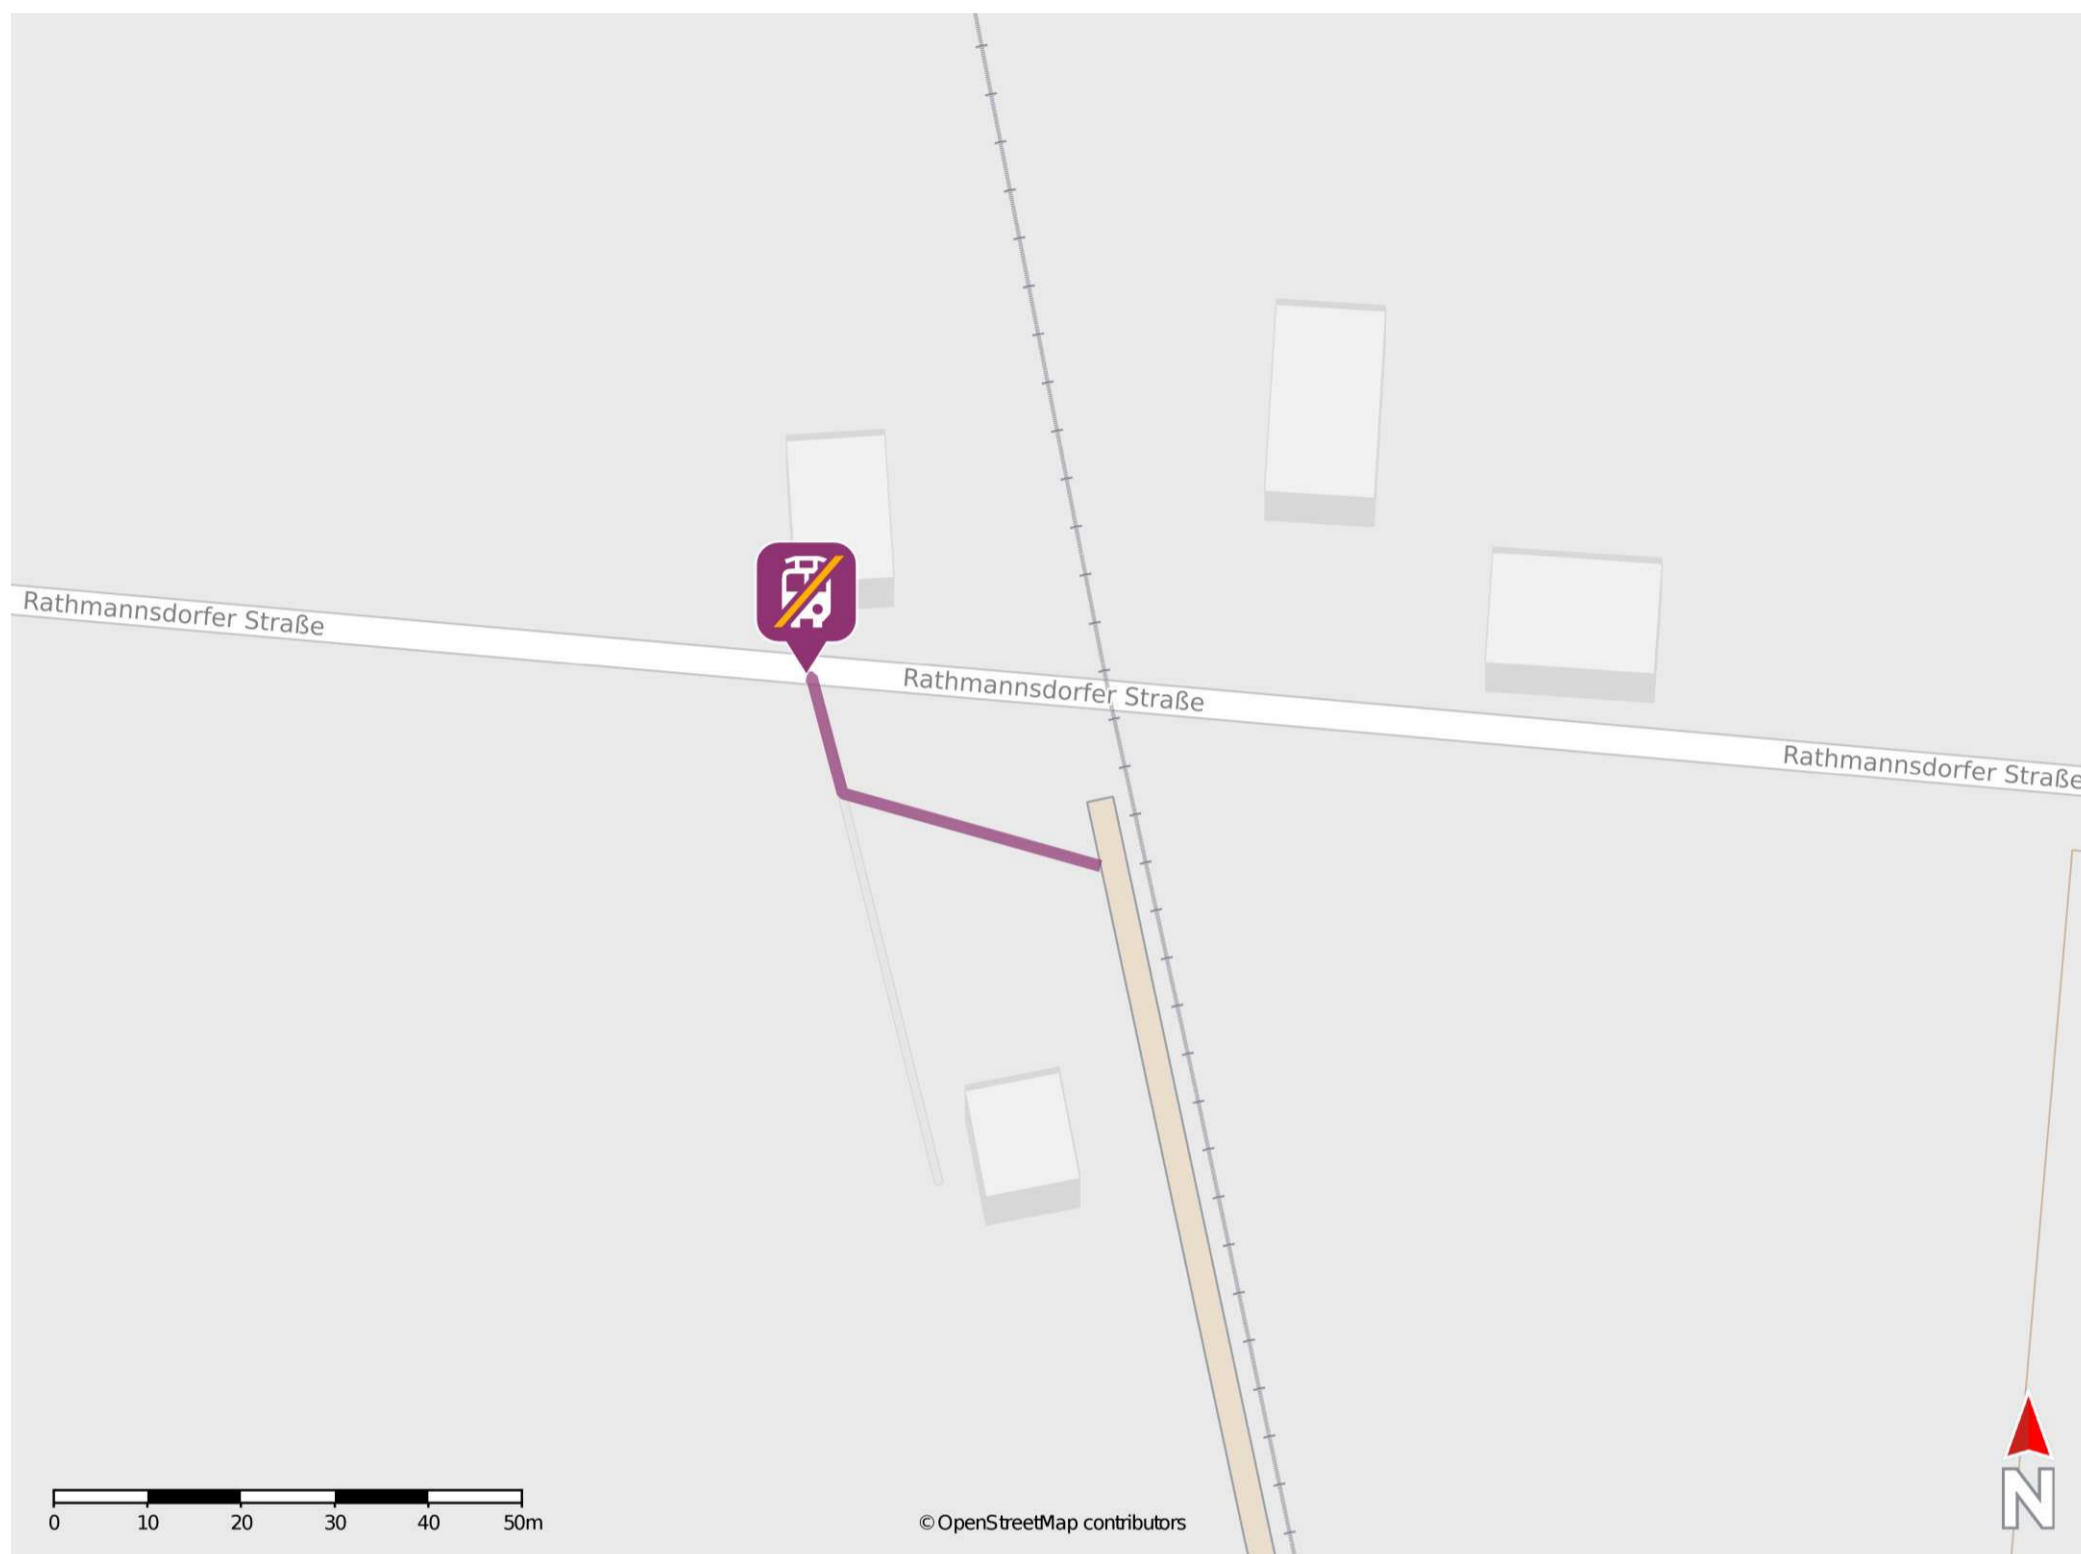

Neundorf (Anh)

Wegbeschreibung Schienenersatzverkehr *

Verlassen Sie den Bahnsteig in Richtung Rathmannsdorfer Straße. Die Ersatzhaltestelle befindet sich direkt an der Rathmannsdorfer Straße.

* Fahrradmitnahme im Schienenersatzverkehr nur begrenzt möglich.
Im QR Code sind die Koordinaten der Ersatzhaltestelle hinterlegt.

— barrierefrei
— nicht barrierefrei