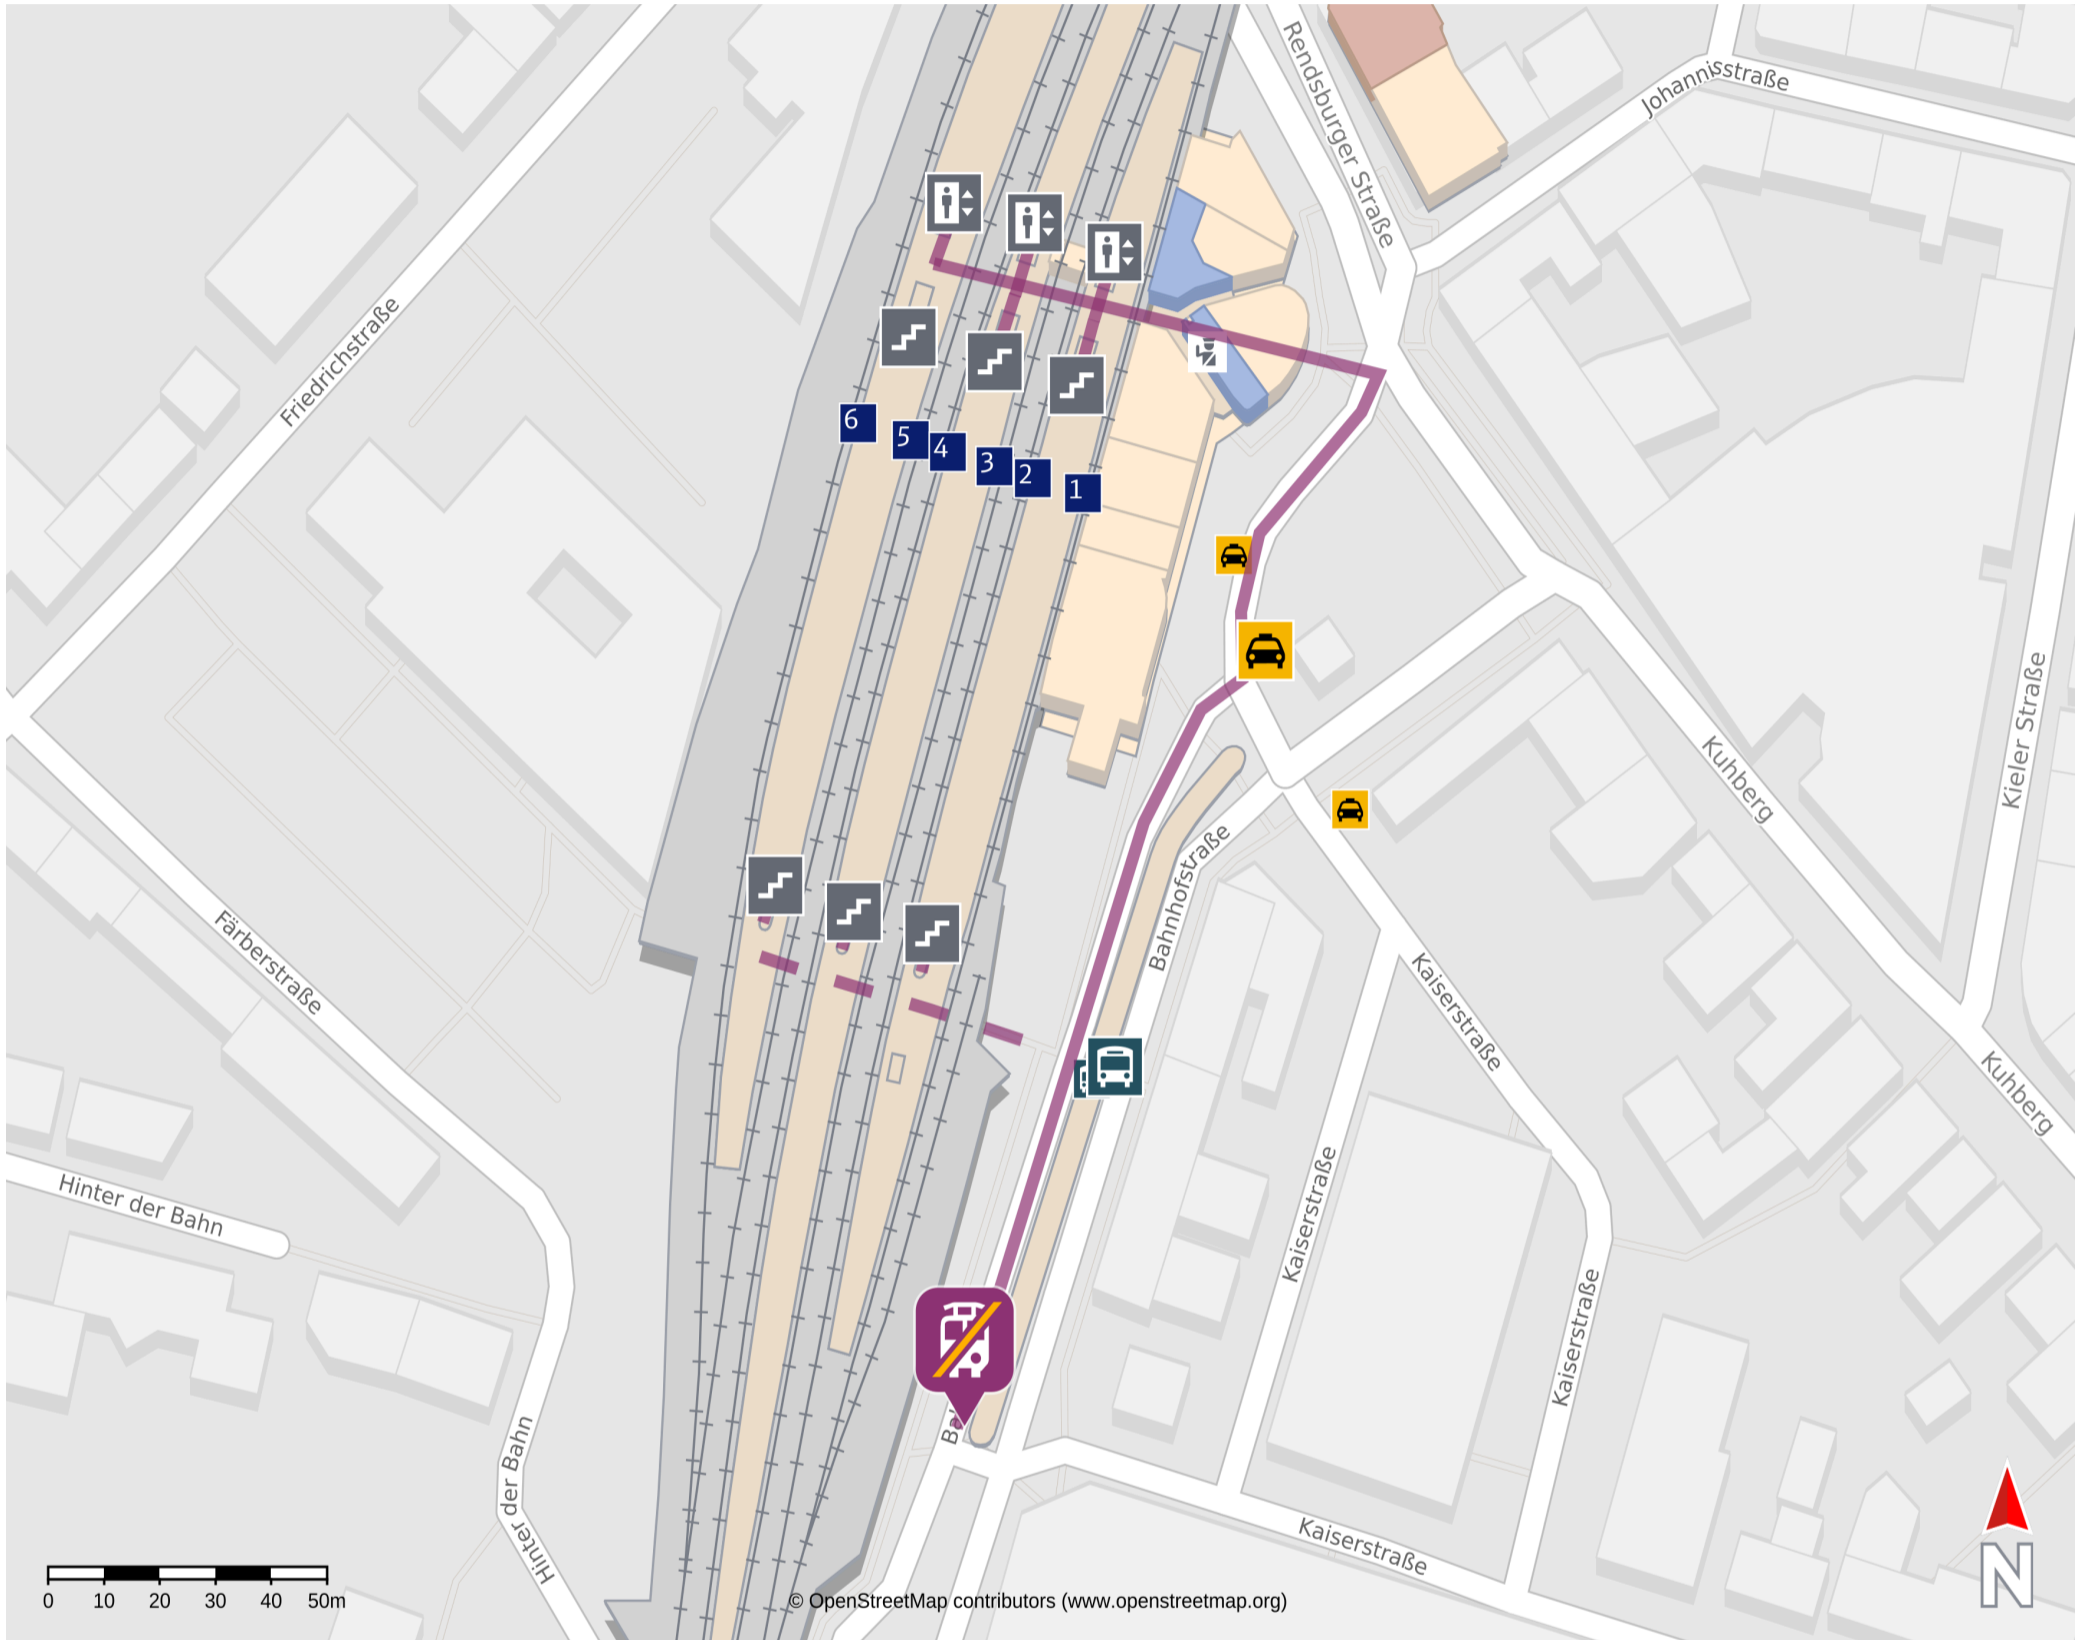

Umgebungsplan

Neumünster

22.04.2025, 07:09

Wegbeschreibung Schienenersatzverkehr*

Verlassen Sie den Bahnsteig und begeben sich auf die Bahnhofstraße. Biegen Sie rechts ab. Nach etwa 200 Metern befindet sich die Ersatzhaltestelle auf der linken Straßenseite am Busbahnhof (ZOB) an Bussteig H.

To reach the replacement service, leave the platform and head towards Bahnhofstraße, then turn right. After approximately 200 meters, the replacement service is on the left side of the street at platform H of the bus station (ZOB).

*Fahrradmitnahme im Schienenersatzverkehr nur begrenzt, teilweise gar nicht möglich. Bitte informieren Sie sich bei dem von Ihnen genutzten Eisenbahnverkehrsunternehmen. Im QR Code sind die Koordinaten der Ersatzhaltestelle hinterlegt.

- barrierefrei
- - nicht barrierefrei