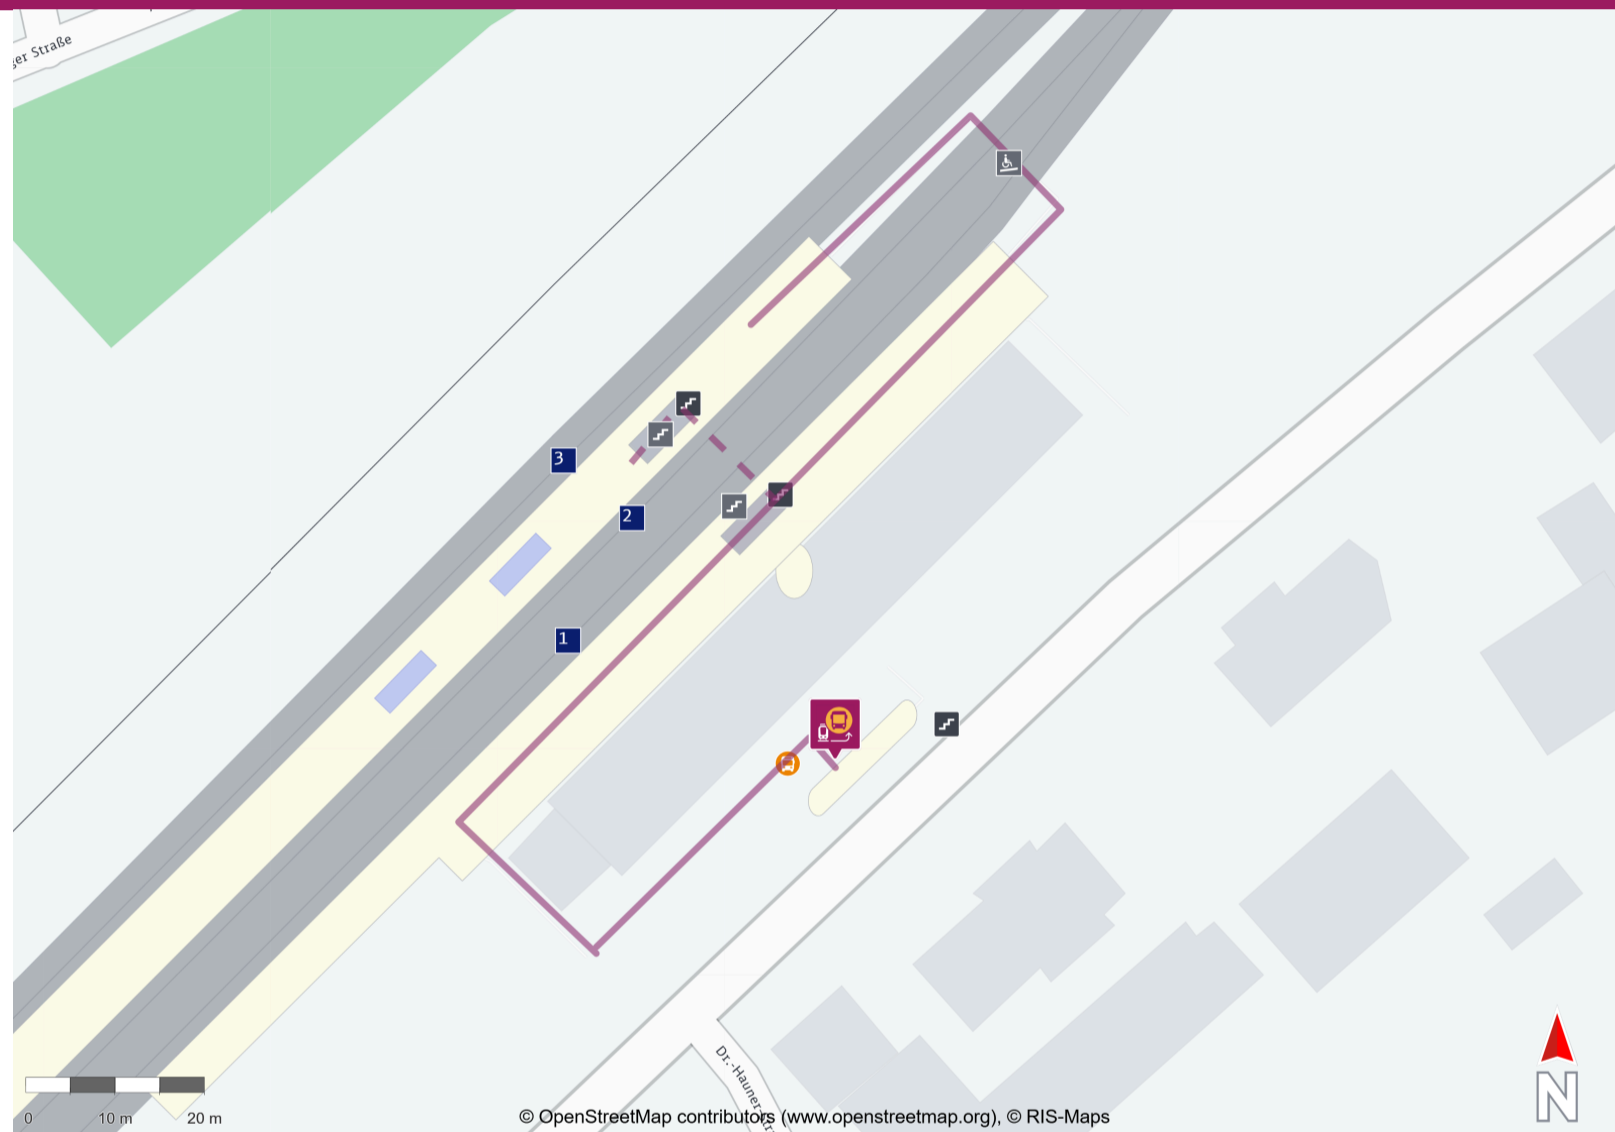

Ihr Weg zum Ersatzverkehr Neumarkt-St Veit

Your way to the replacement service stop Neumarkt-St Veit

Abfahrtszeiten und weitere Informationen

Departure times and
additional information

 **Barrierefreier Weg**
Accessible way

 **Nicht-barrierefreier Weg**
Non-accessible way

Wegbeschreibung zur Ersatzhaltestelle*

Verlassen Sie die Bahnsteige und begeben Sie sich an die Bahnhofstraße. Die Ersatzhaltestelle befindet sich in unmittelbarer Nähe.