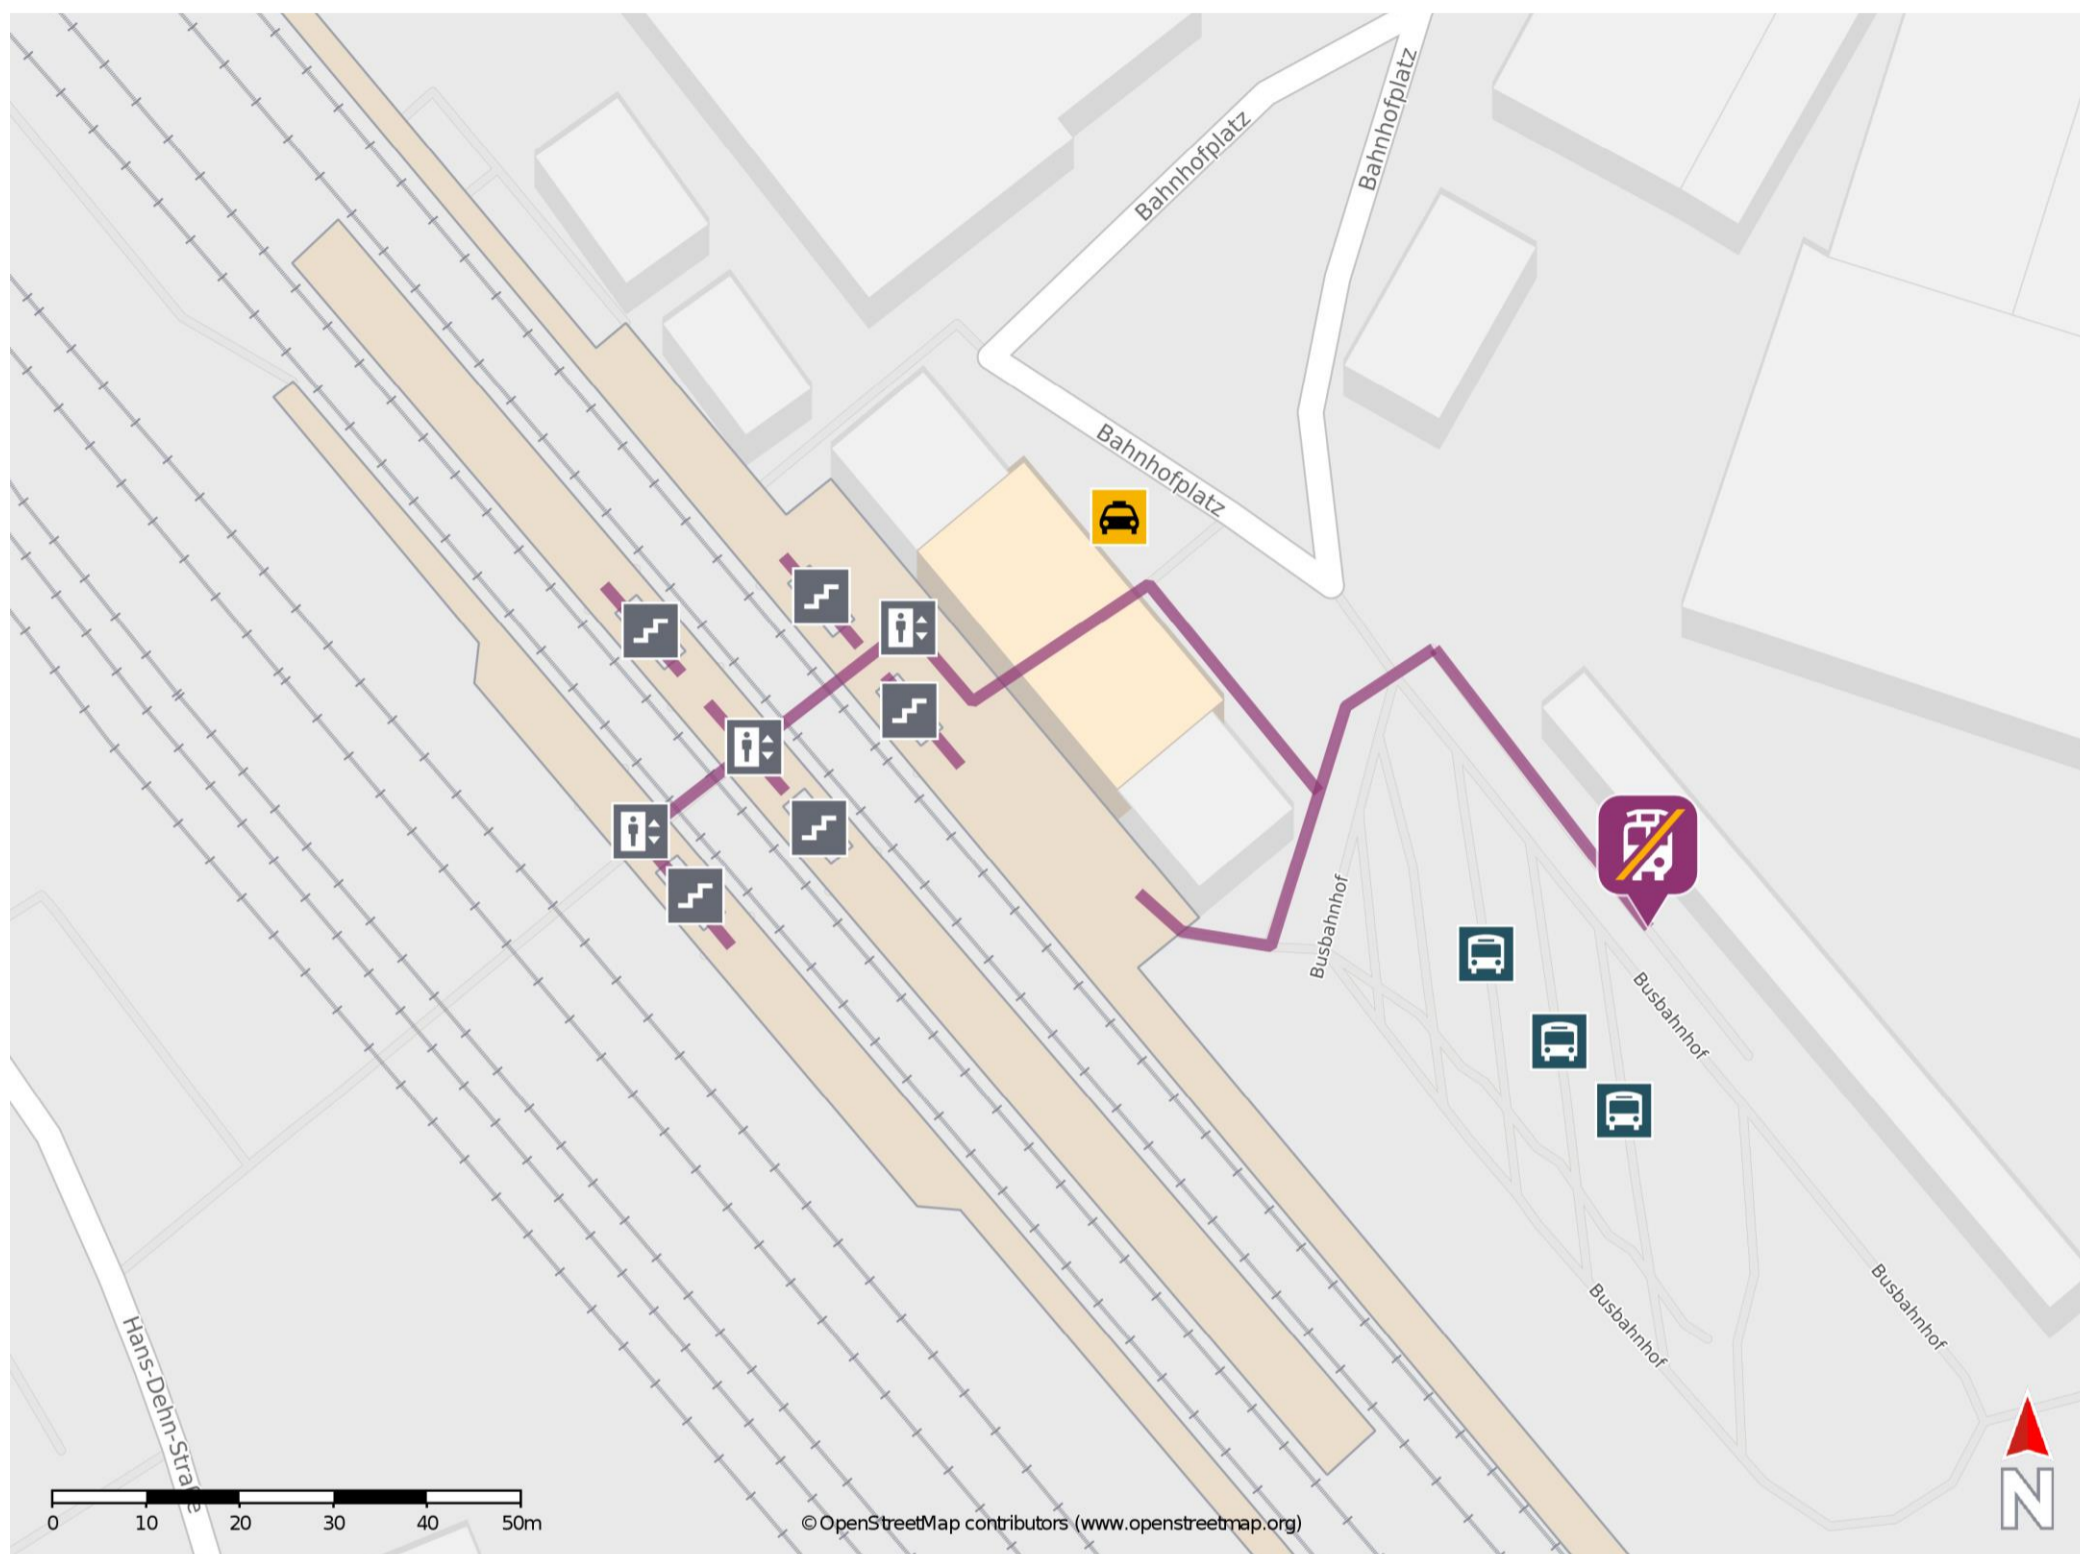

## Neumarkt (Oberpf)

### Wegbeschreibung Schienenersatzverkehr \*

Verlassen Sie den Bahnsteig und begeben Sie sich zum Busbahnhof. Die Ersatzhaltestelle befindet sich am Busbahnhof in unmittelbarer Nähe zu den Bahnsteigen.

\* Fahrradmitnahme im Schienenersatzverkehr nur begrenzt möglich.  
Im QR Code sind die Koordinaten der Ersatzhaltestelle hinterlegt.

— barrierefrei  
- nicht barrierefrei