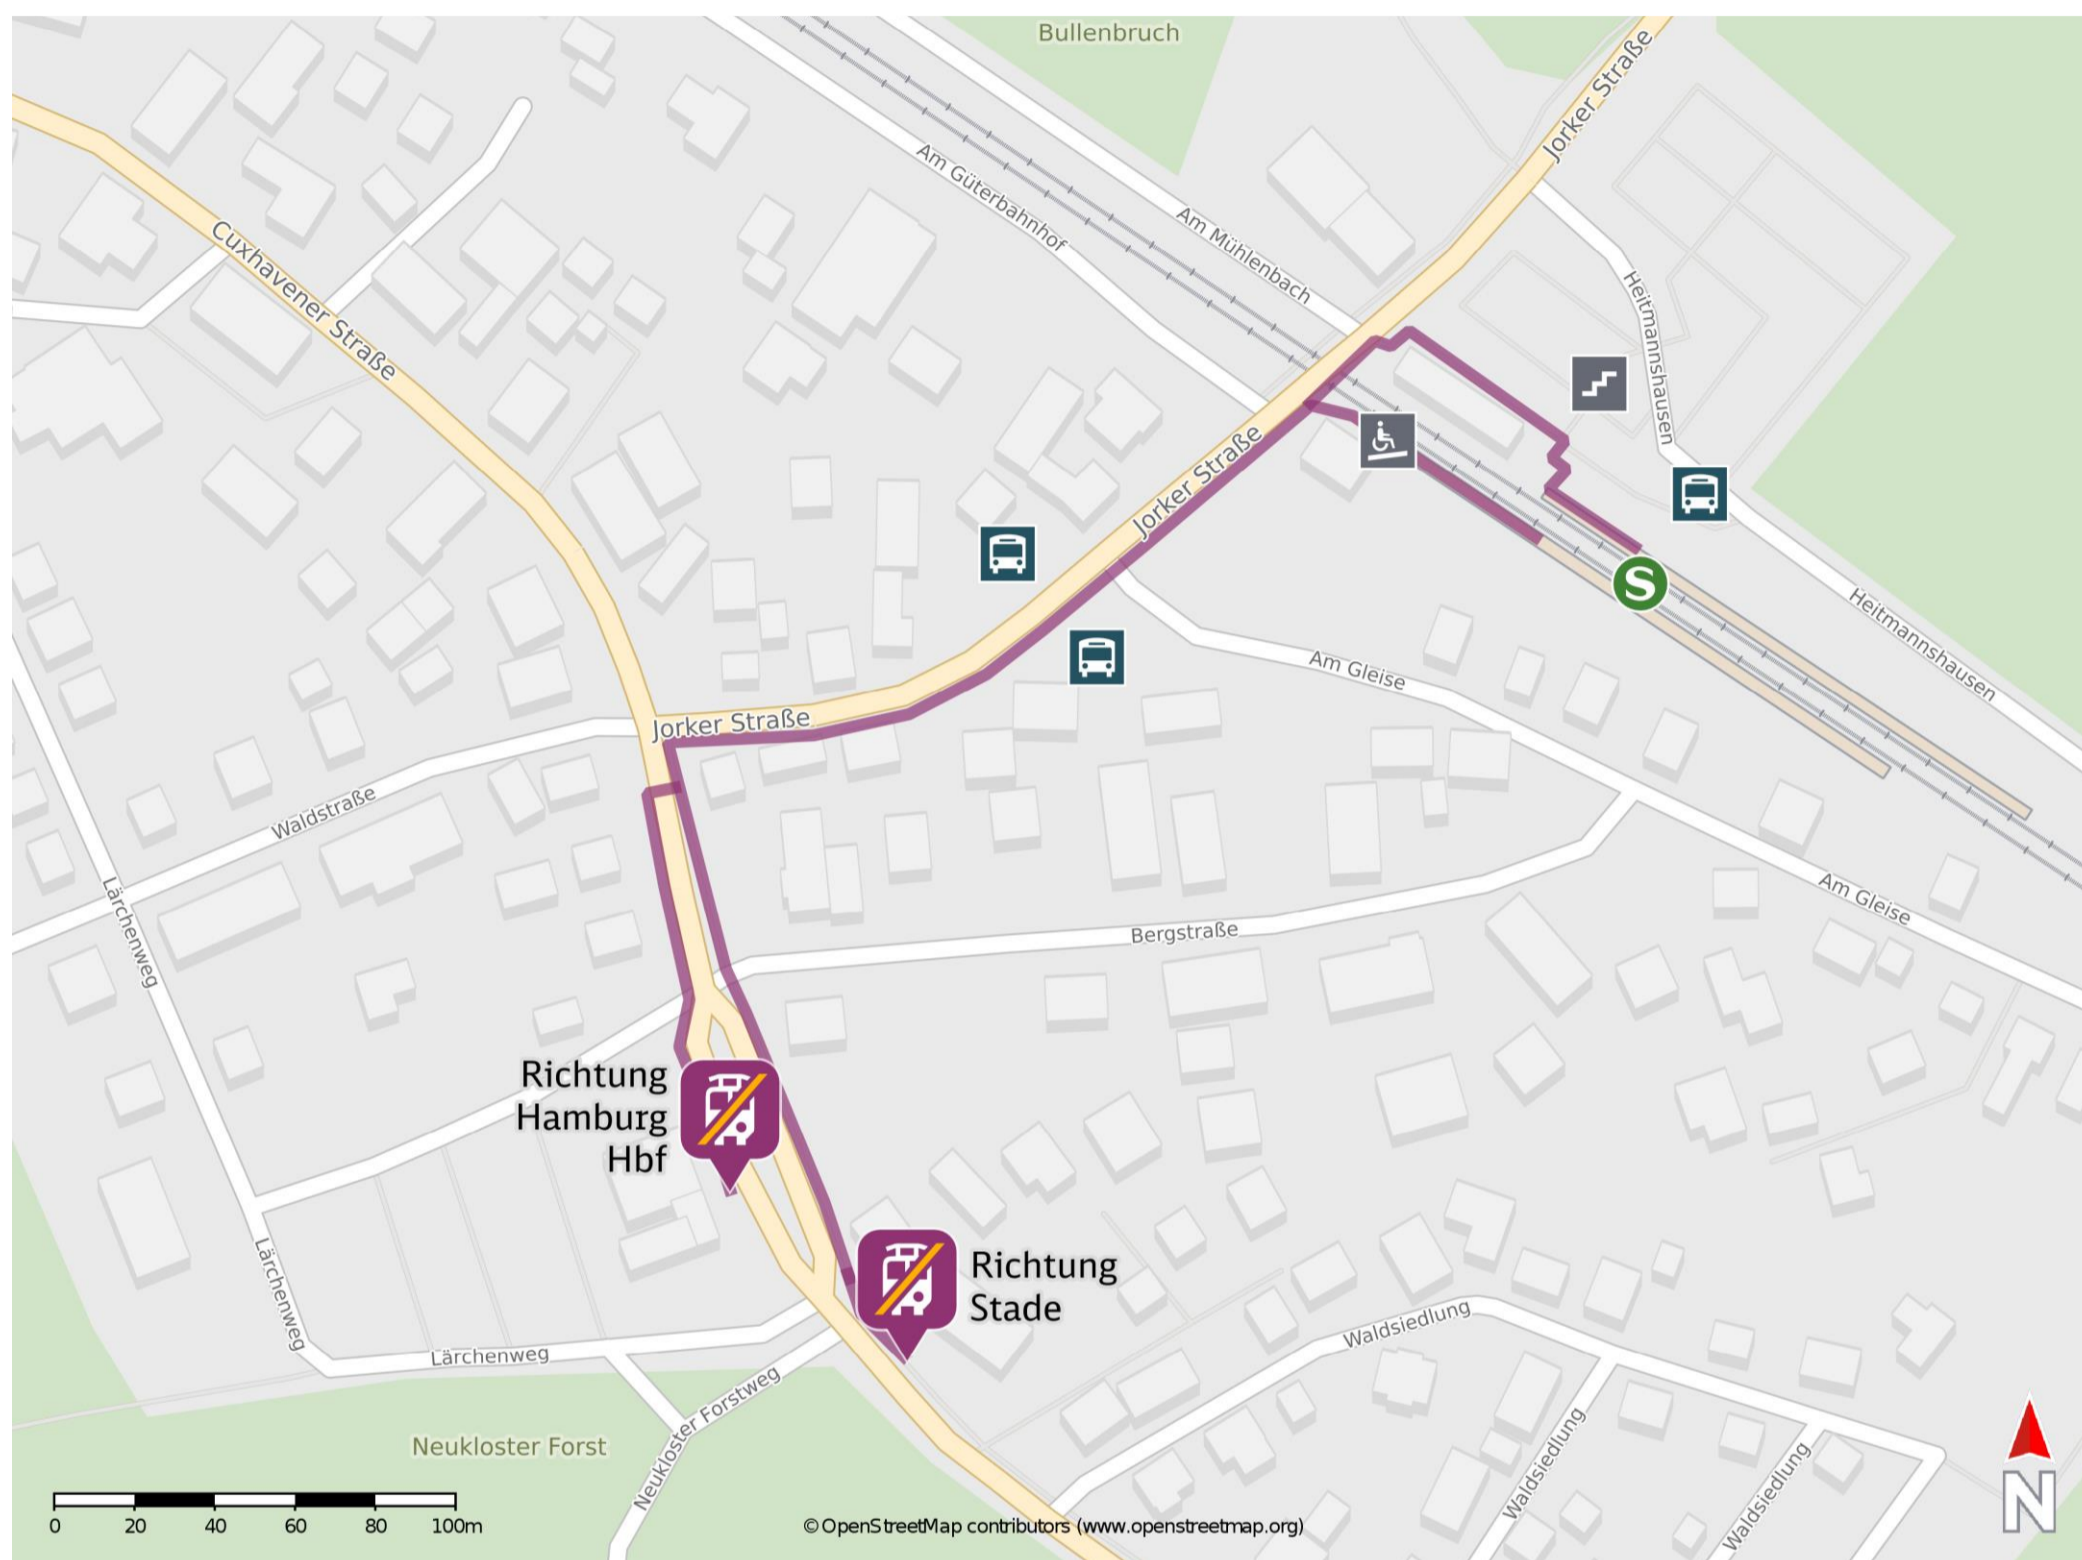

## Neukloster (Kr Stade)

### Wegbeschreibung Schienenersatzverkehr \*

Verlassen Sie den Bahnsteig und begeben Sie sich an die Jorker Straße. Biegen Sie nach links ab und folgen Sie dem Straßenverlauf bis zur Cuxhavener Straße. Biegen Sie nach links ab und folgen Sie dem Straßenverlauf bis zur jeweiligen Ersatzhaltestelle. Die Ersatzhaltestellen befinden sich an den jeweiligen Bushaltestellen Neukloster Pfingstmarkt.

Ersatzhaltestelle Richtung Stade

Ersatzhaltestelle Richtung Hamburg Hbf

\* Fahrradmitnahme im Schienenersatzverkehr nur begrenzt möglich.  
Im QR Code sind die Koordinaten der Ersatzhaltestelle hinterlegt.