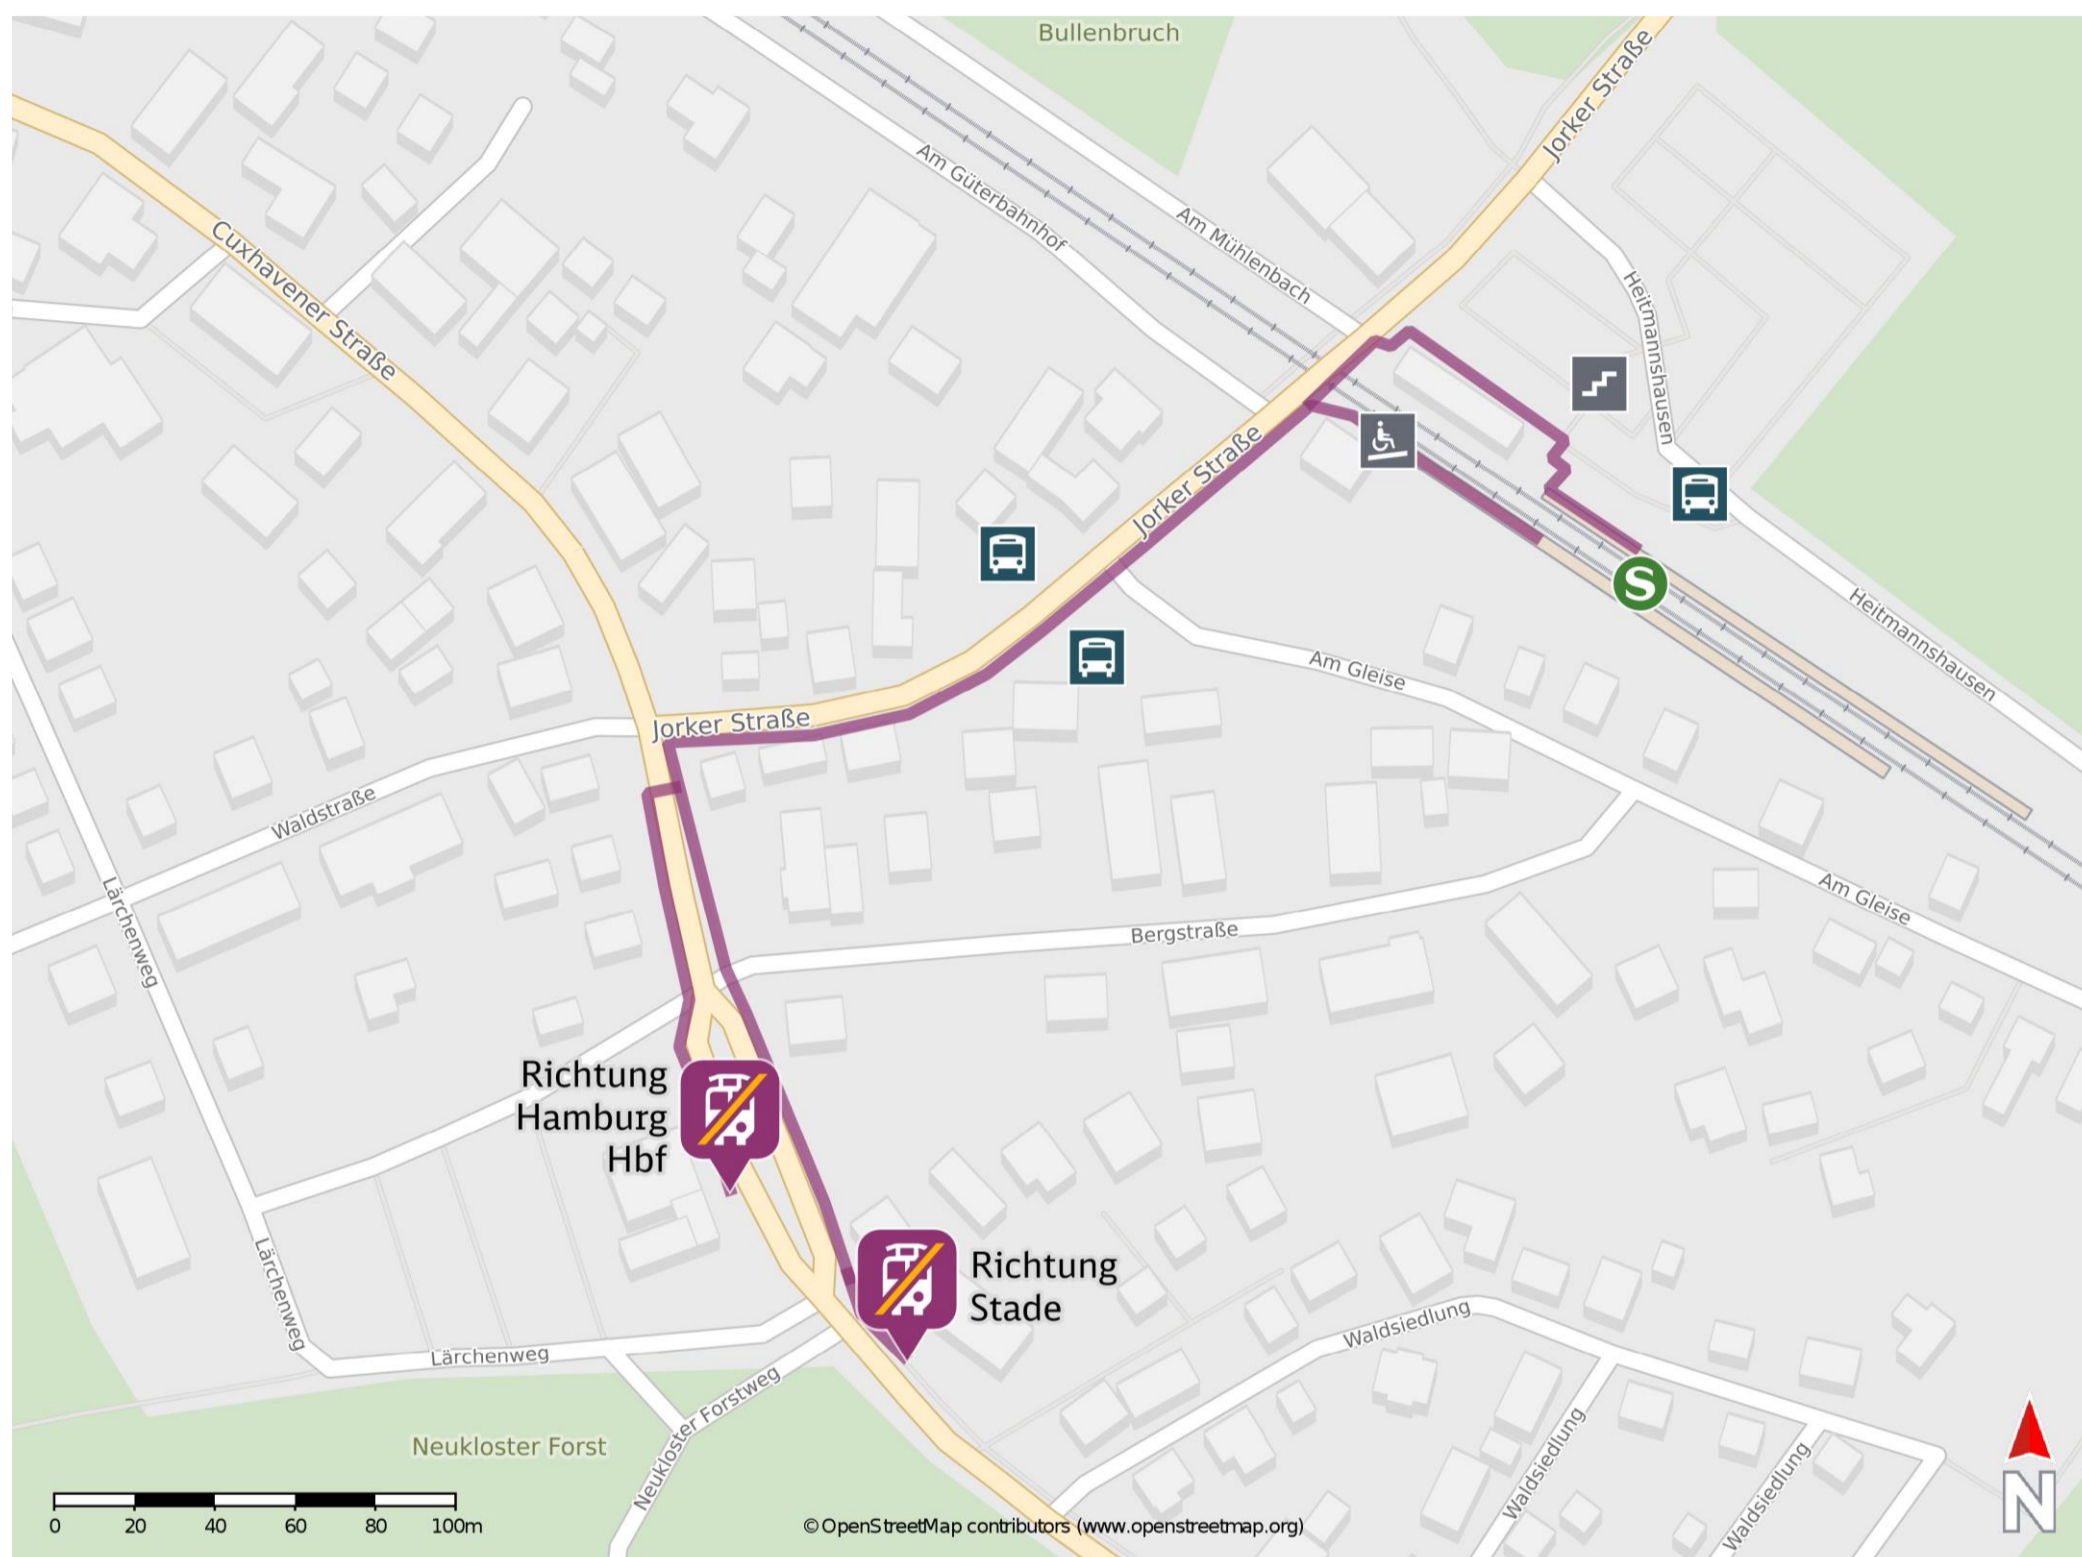

Neukloster (Kr Stade)

Wegbeschreibung Schienenersatzverkehr *

Verlassen Sie den Bahnsteig und begeben Sie sich an die Jorker Straße. Biegen Sie nach links ab und folgen Sie dem Straßenverlauf bis zur Cuxhavener Straße. Biegen Sie nach links ab und folgen Sie dem Straßenverlauf bis zur jeweiligen Ersatzhaltestelle. Die Ersatzhaltestellen befinden sich an den jeweiligen Bushaltestellen Neukloster Pfingstmarkt.

Ersatzhaltestelle Richtung Stade

Ersatzhaltestelle Richtung Hamburg Hbf

* Fahrradmitnahme im Schienenersatzverkehr nur begrenzt möglich. Im QR Code sind die Koordinaten der Ersatzhaltestelle hinterlegt.

— barrierefrei
- - nicht barrierefrei