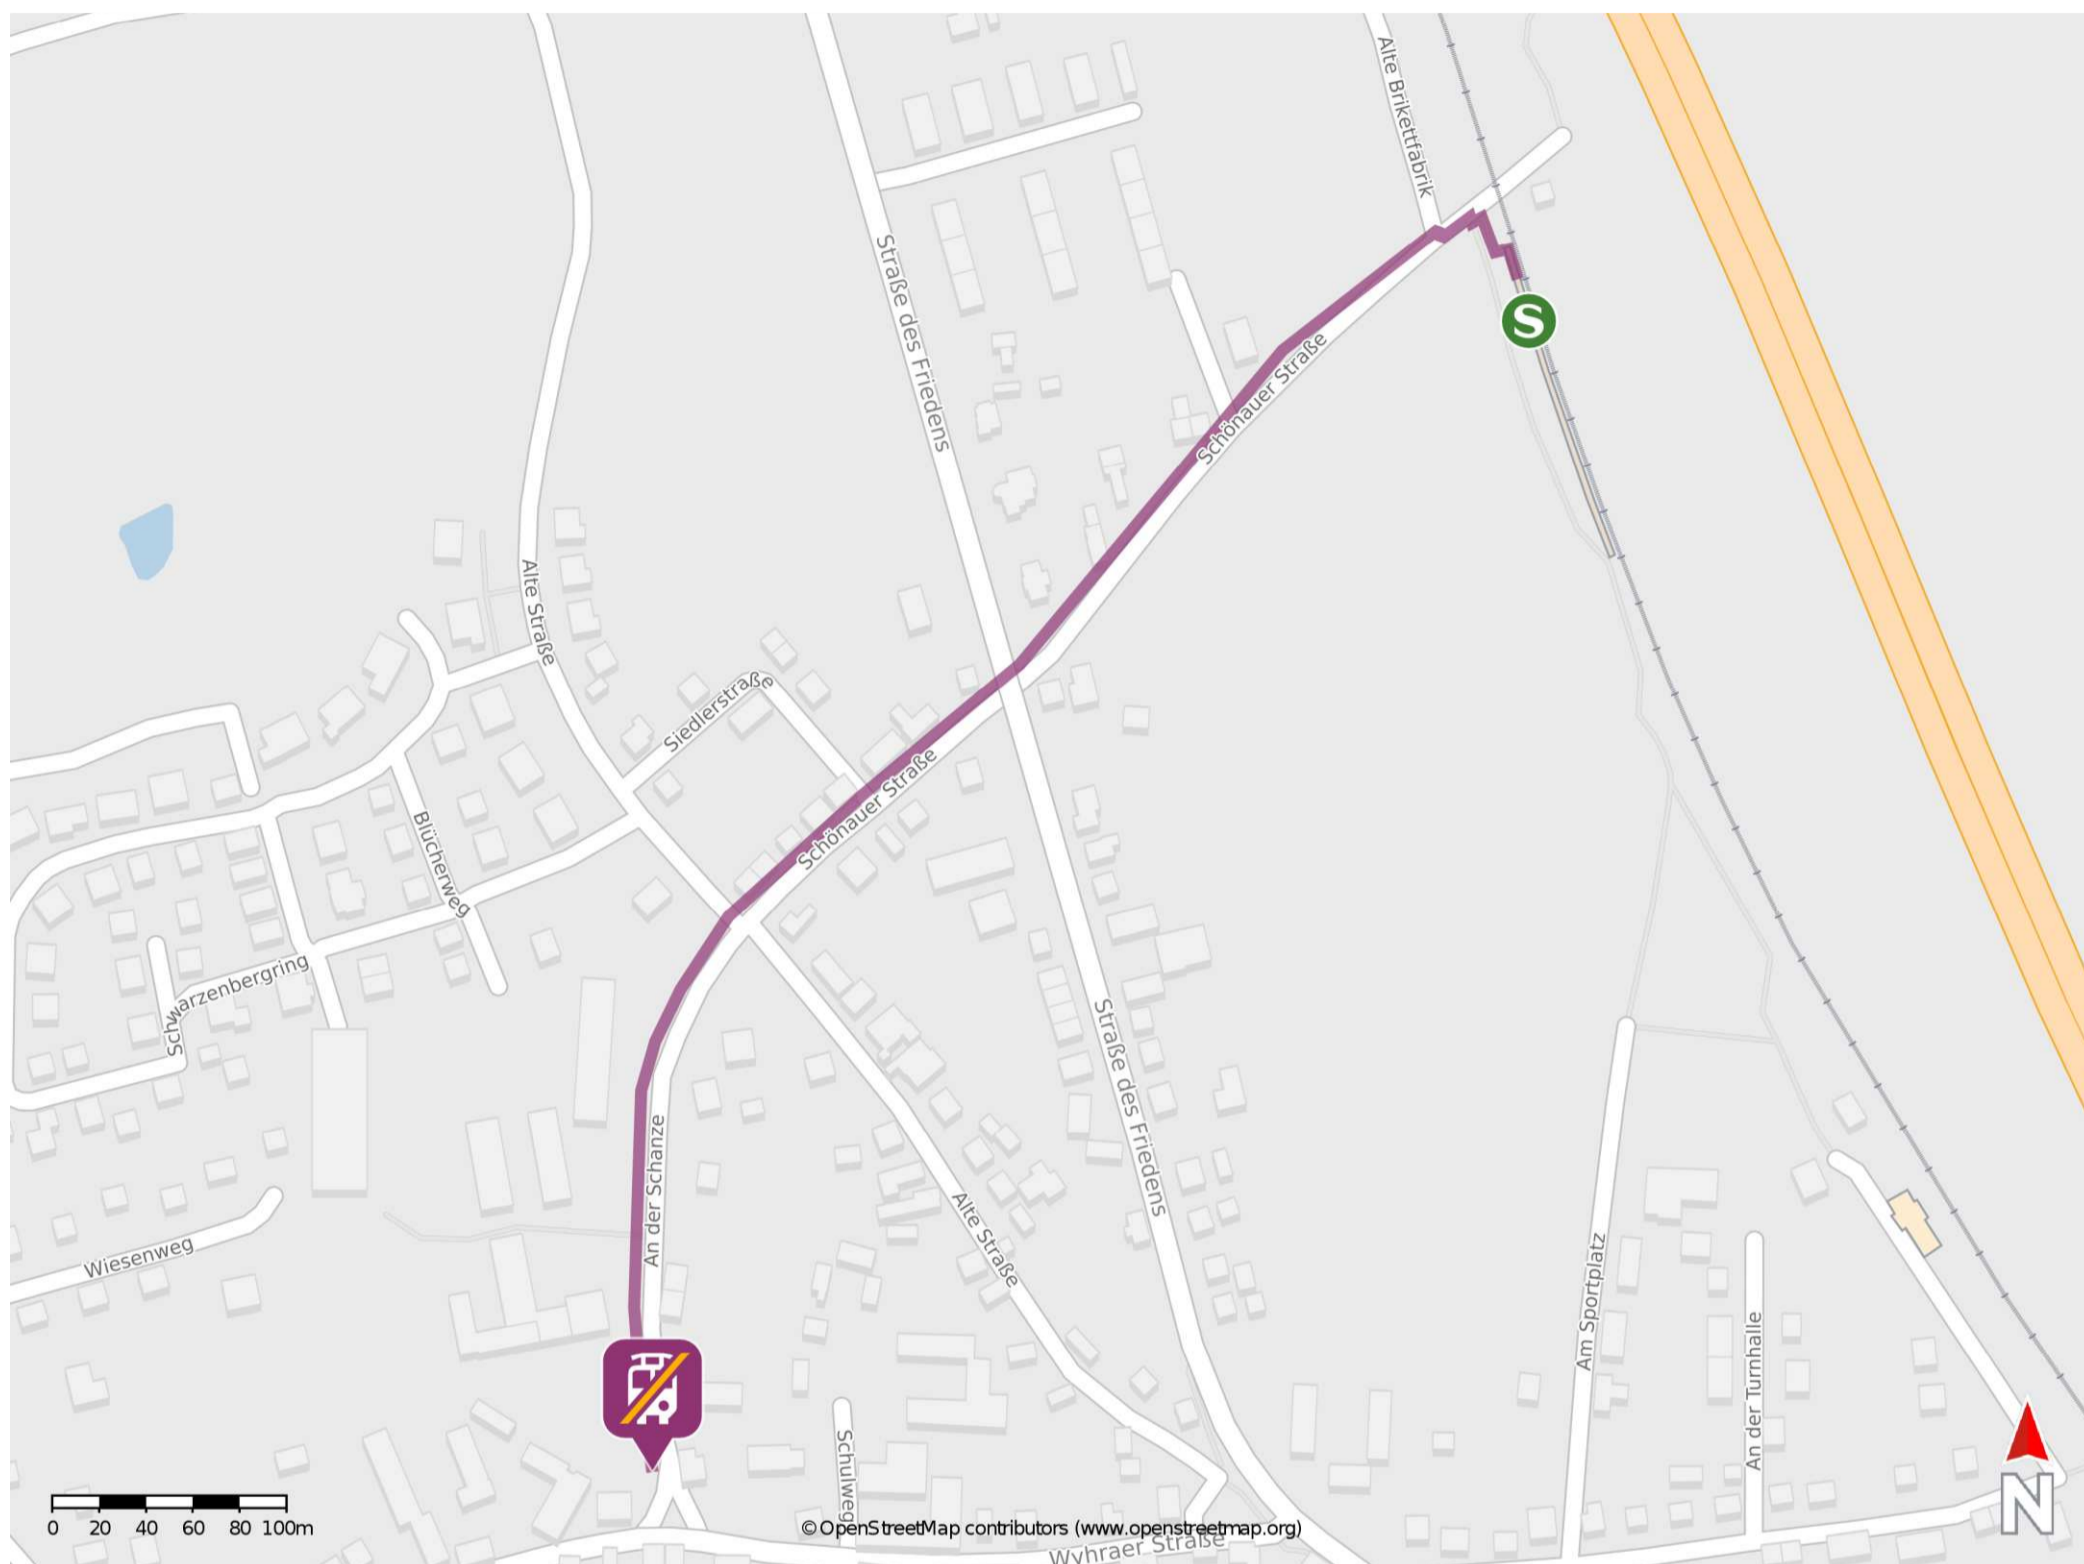

# Umgebungsplan

## Neukirchen-Wyhra

### Wegbeschreibung Schienenersatzverkehr \*

Verlassen Sie den Bahnsteig und begeben Sie sich an die Schönauer Straße. Halten Sie sich links und folgen dem Straßenverlauf bis zur Kreuzung An der Schanze/ Wyhraer Straße. Die Ersatzhaltestelle befindet sich an der Bushaltestelle Neukirchen, An der Schanze.

\*Fahrradmitnahme im Schienenersatzverkehr nur begrenzt, teilweise gar nicht möglich. Bitte informieren Sie sich bei dem von Ihnen genutzten Eisenbahnverkehrsunternehmen. Im QR Code sind die Koordinaten der Ersatzhaltestelle hinterlegt.