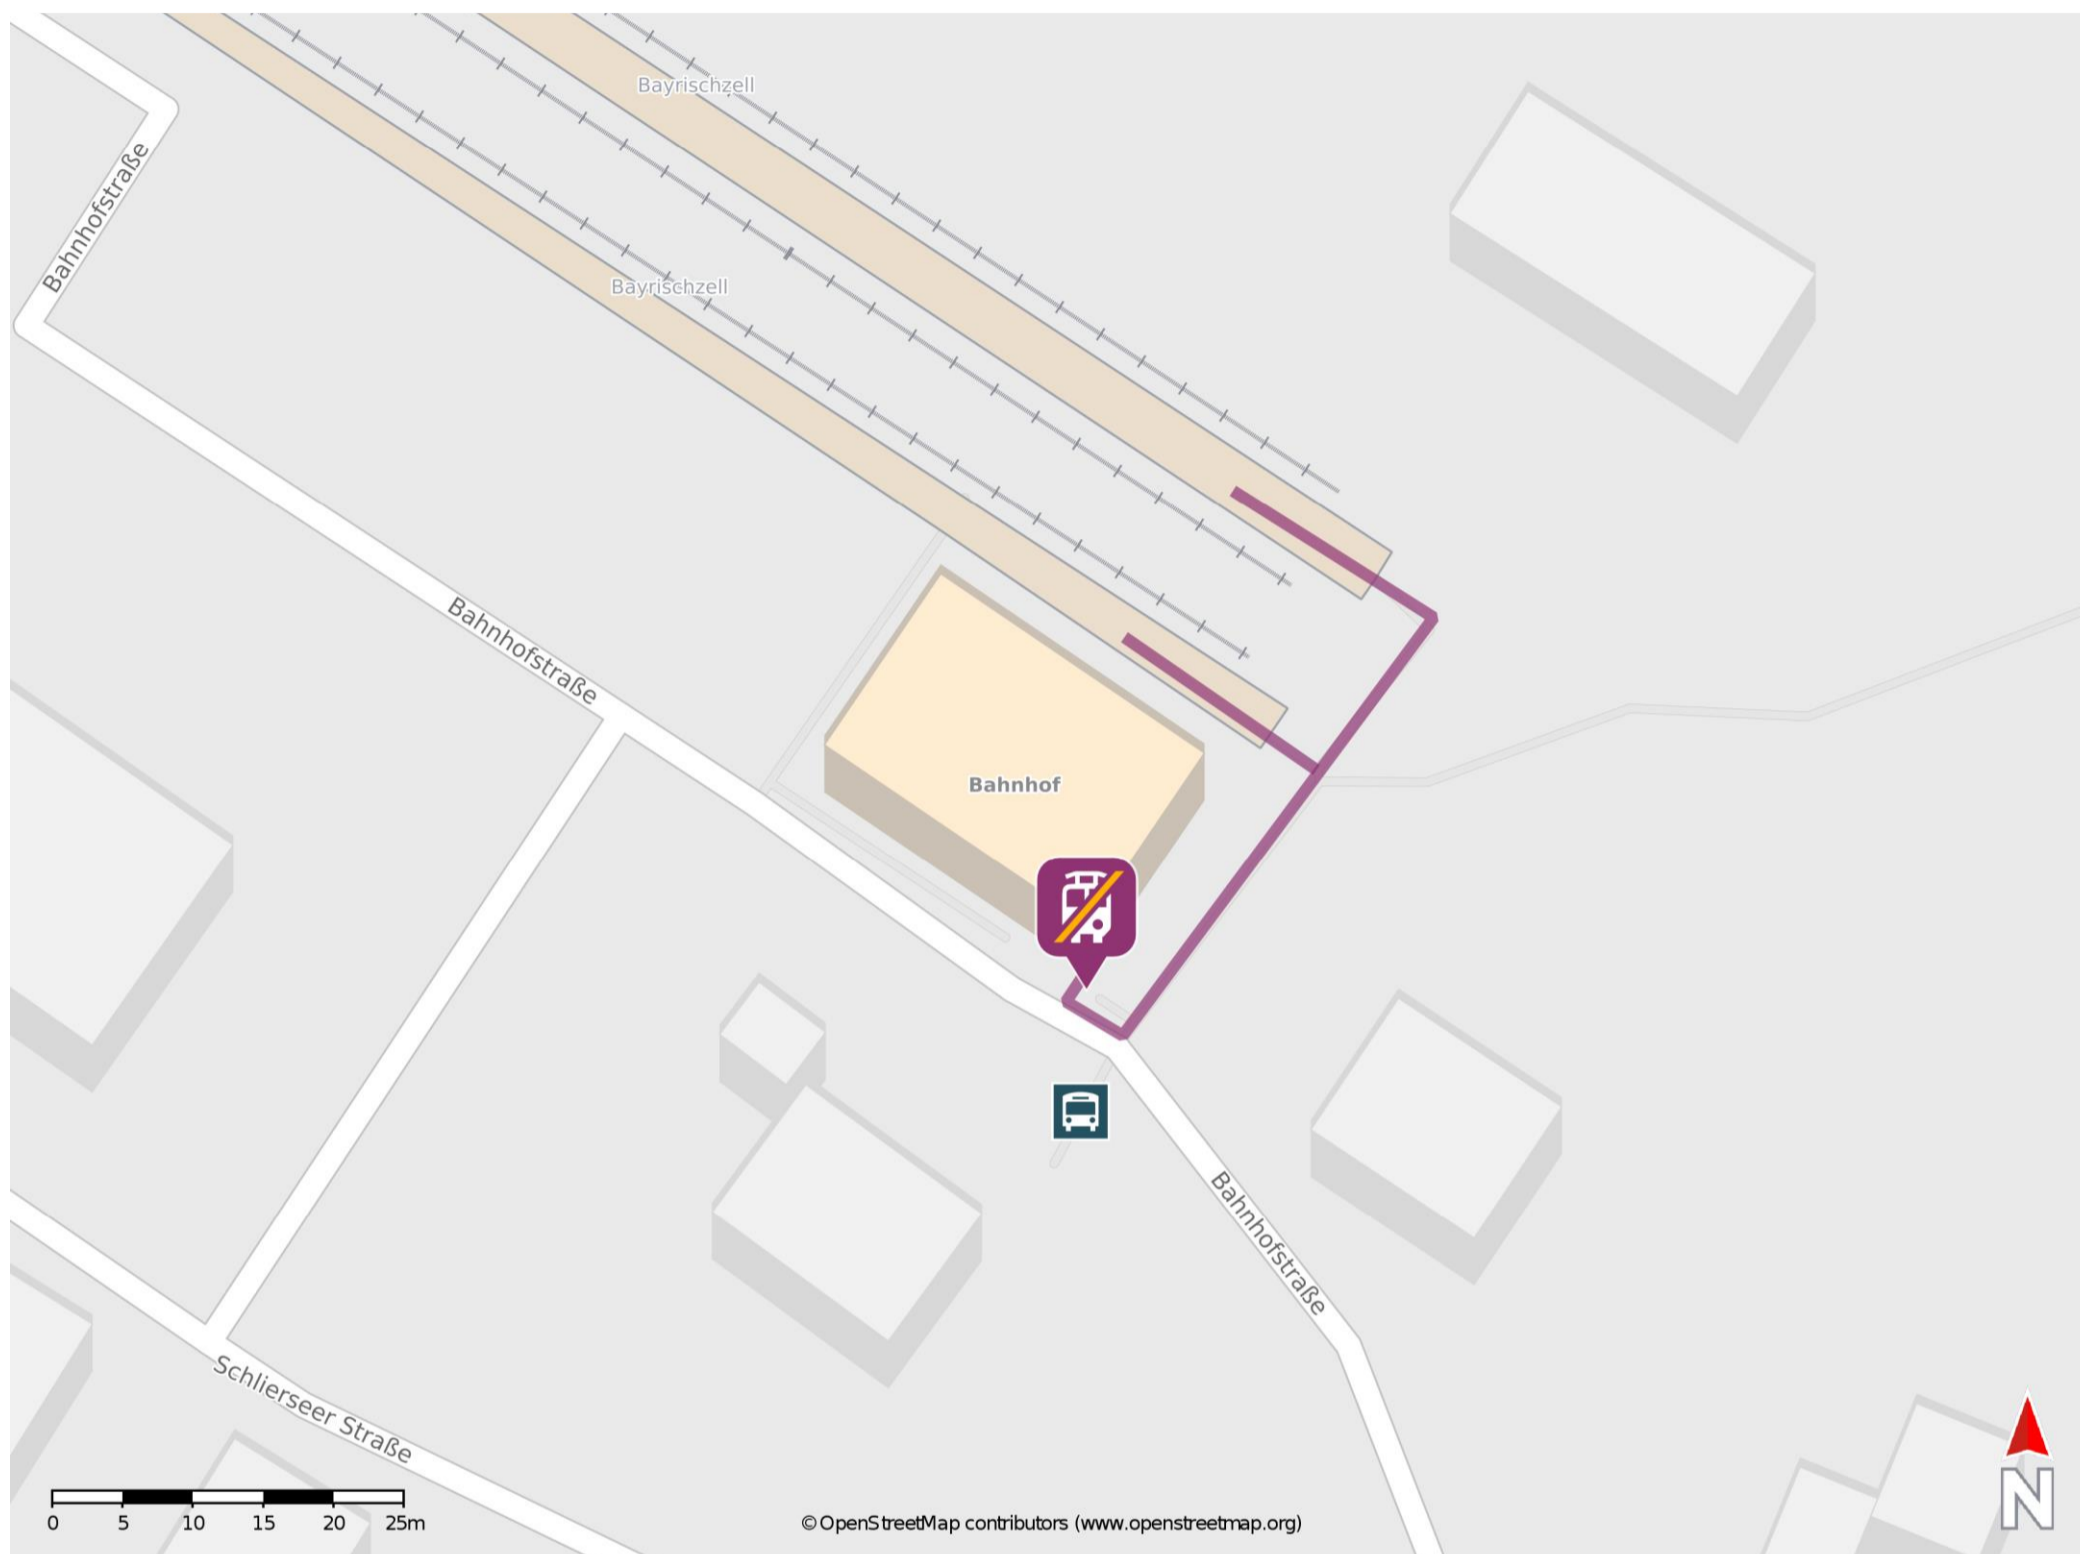

## Bayrischzell

### Wegbeschreibung Schienenersatzverkehr \*

Verlassen Sie den Bahnsteig und begeben Sie sich an den Bahnhofsvorplatz. Die Ersatzhaltestelle befindet sich direkt vor dem Bahnhofsgebäude.

\* Fahrradmitnahme im Schienenersatzverkehr nur begrenzt möglich.  
Im QR Code sind die Koordinaten der Ersatzhaltestelle hinterlegt.