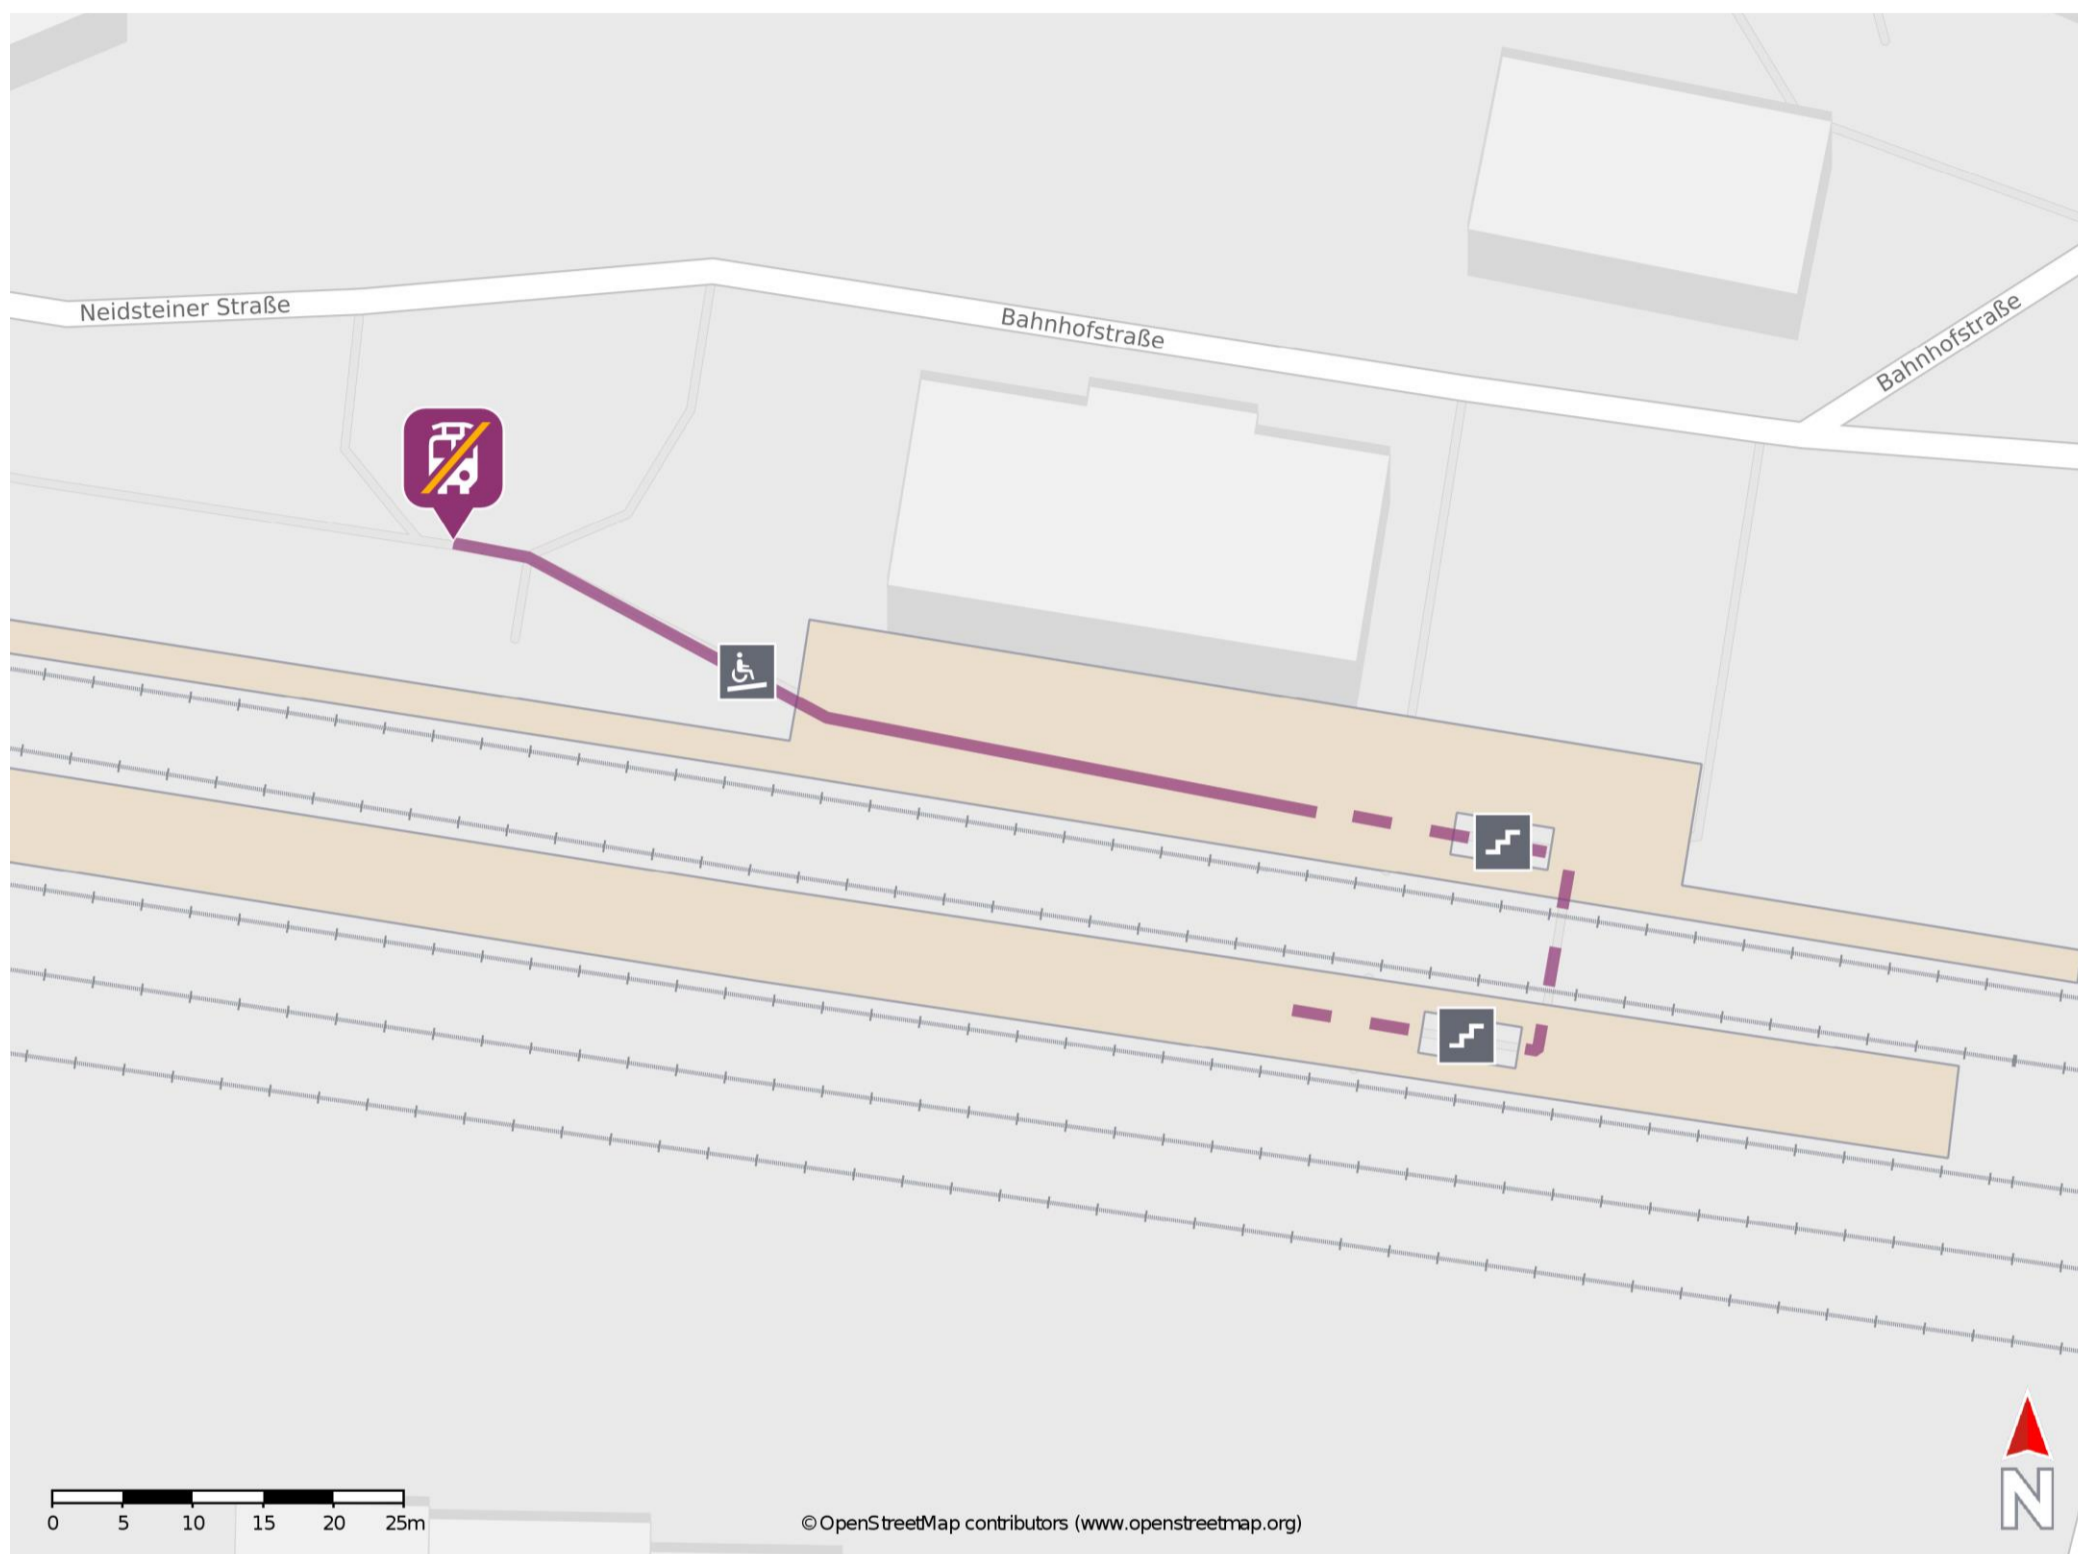

## Neukirchen (b Sulzbach-Rosenberg)

### Wegbeschreibung Schienenersatzverkehr \*

Verlassen Sie den Bahnsteig, ggf. über die Treppenanlage und begeben Sie sich zum Parkplatz am Bahnhof. Die Ersatzhaltestelle befindet sich in unmittelbarer Nähe.

\* Fahrradmitnahme im Schienenersatzverkehr nur begrenzt möglich.  
Im QR Code sind die Koordinaten der Ersatzhaltestelle hinterlegt.

— barrierefrei  
- - nicht barrierefrei