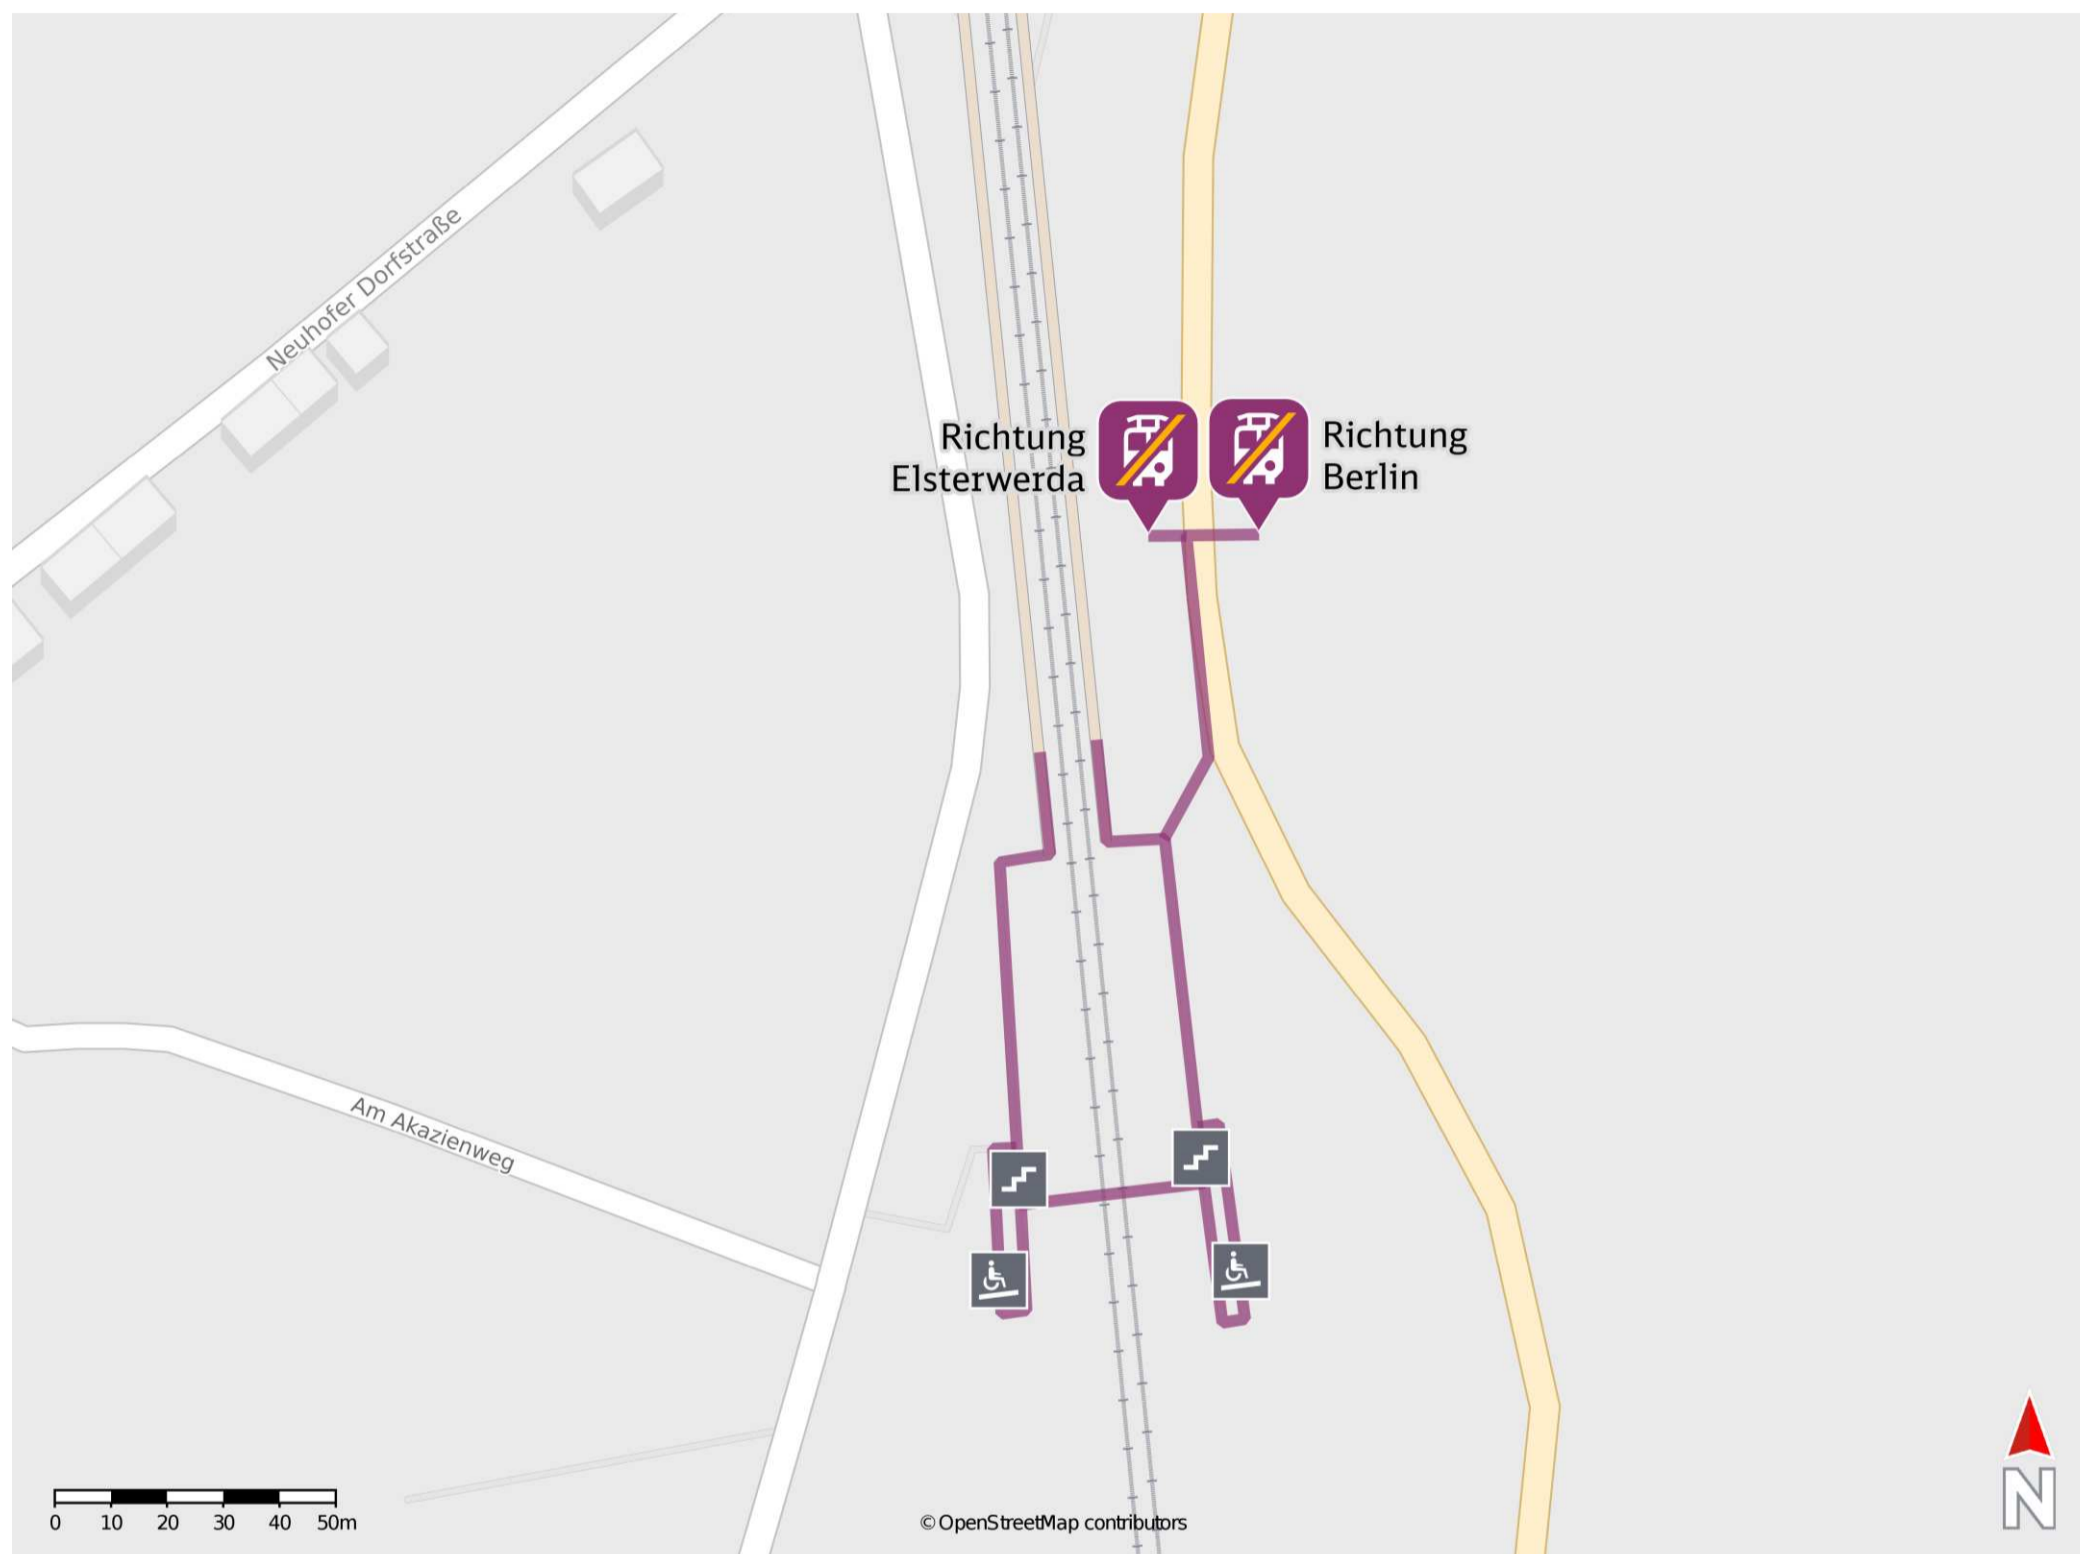

Neuhof (b Zossen)

Wegbeschreibung Schienenersatzverkehr *

Verlassen Sie den Bahnsteig, ggf. über die Überführung und begeben Sie sich an die Bundesstraße B96. Halten Sie sich links. Die Ersatzhaltestellen in Richtung Berlin und Elsterwerda befinden sich an den Haltestellen Neuhof, Zum Wolfinger See an der B 96.

Ersatzhaltestelle Richtung Elsterwerda

Ersatzhaltestelle Richtung Berlin

* Fahrradmitnahme im Schienenersatzverkehr nur begrenzt möglich.
Im QR Code sind die Koordinaten der Ersatzhaltestelle hinterlegt.

— barrierefrei
— nicht barrierefrei