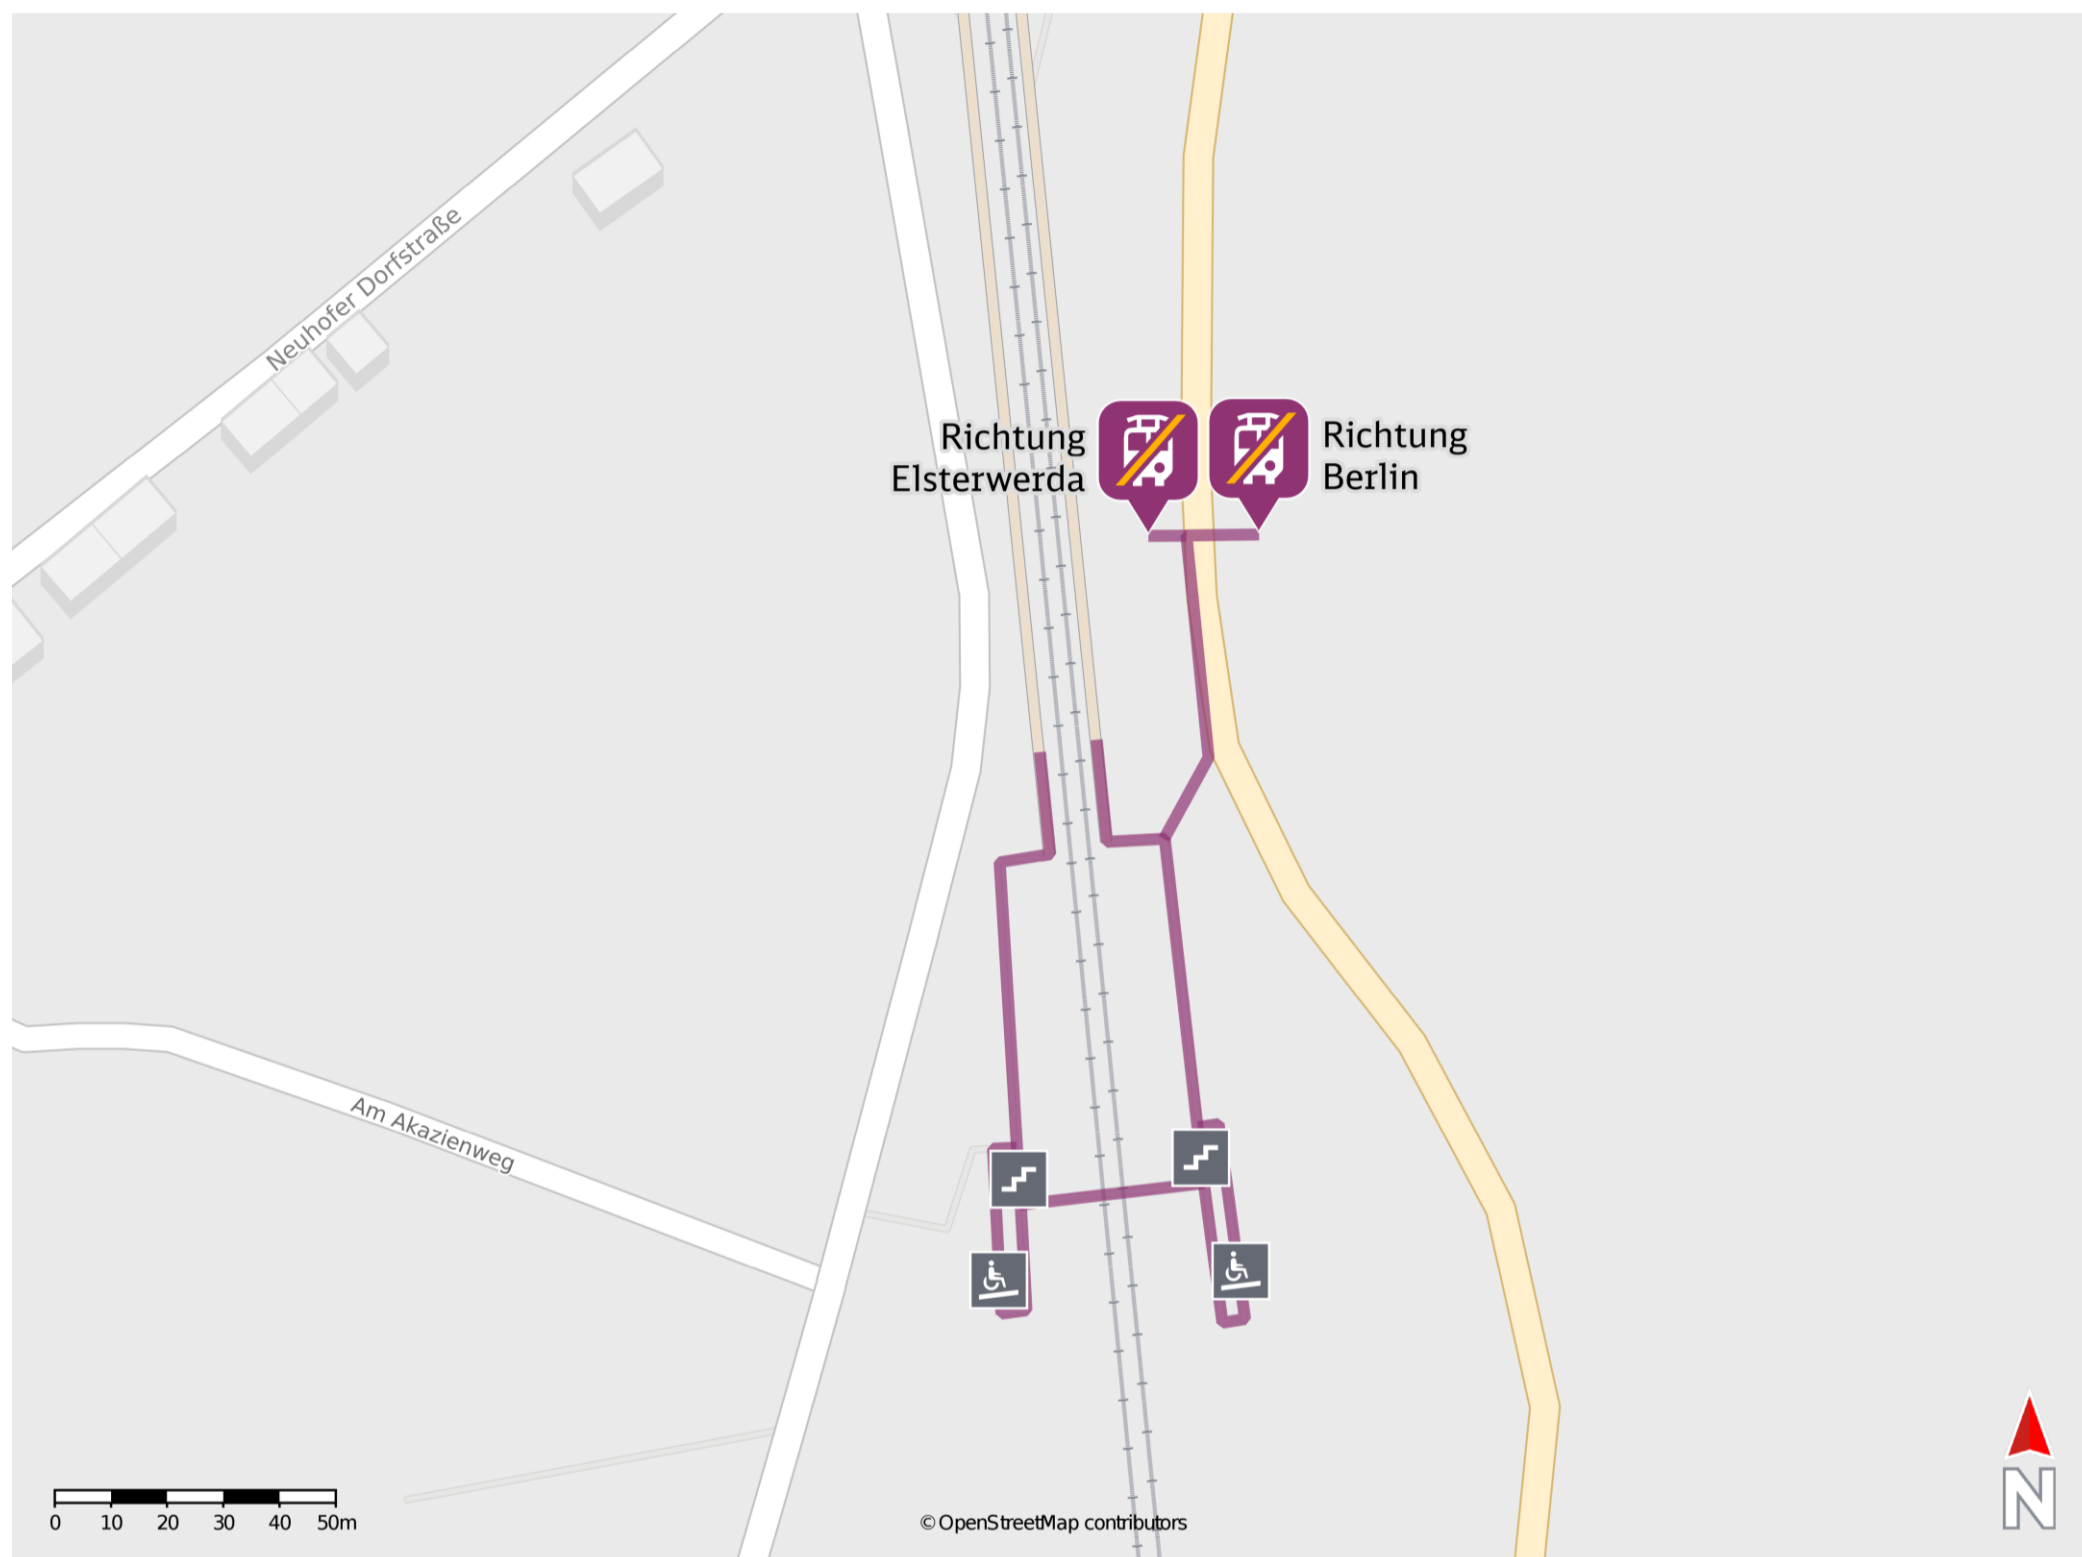

## Neuhof (b Zossen)

### Wegbeschreibung Schienenersatzverkehr \*

Verlassen Sie den Bahnsteig, ggf. über die Überführung und begeben Sie sich an die Bundesstraße B96. Halten Sie sich links. Die Ersatzhaltestellen in Richtung Berlin und Elsterwerda befinden sich an den Haltestellen Neuhof, Zum Wolfinger See an der B 96.

Ersatzhaltestelle Richtung Elsterwerda

Ersatzhaltestelle Richtung Berlin

\* Fahrradmitnahme im Schienenersatzverkehr nur begrenzt möglich.  
Im QR Code sind die Koordinaten der Ersatzhaltestelle hinterlegt.