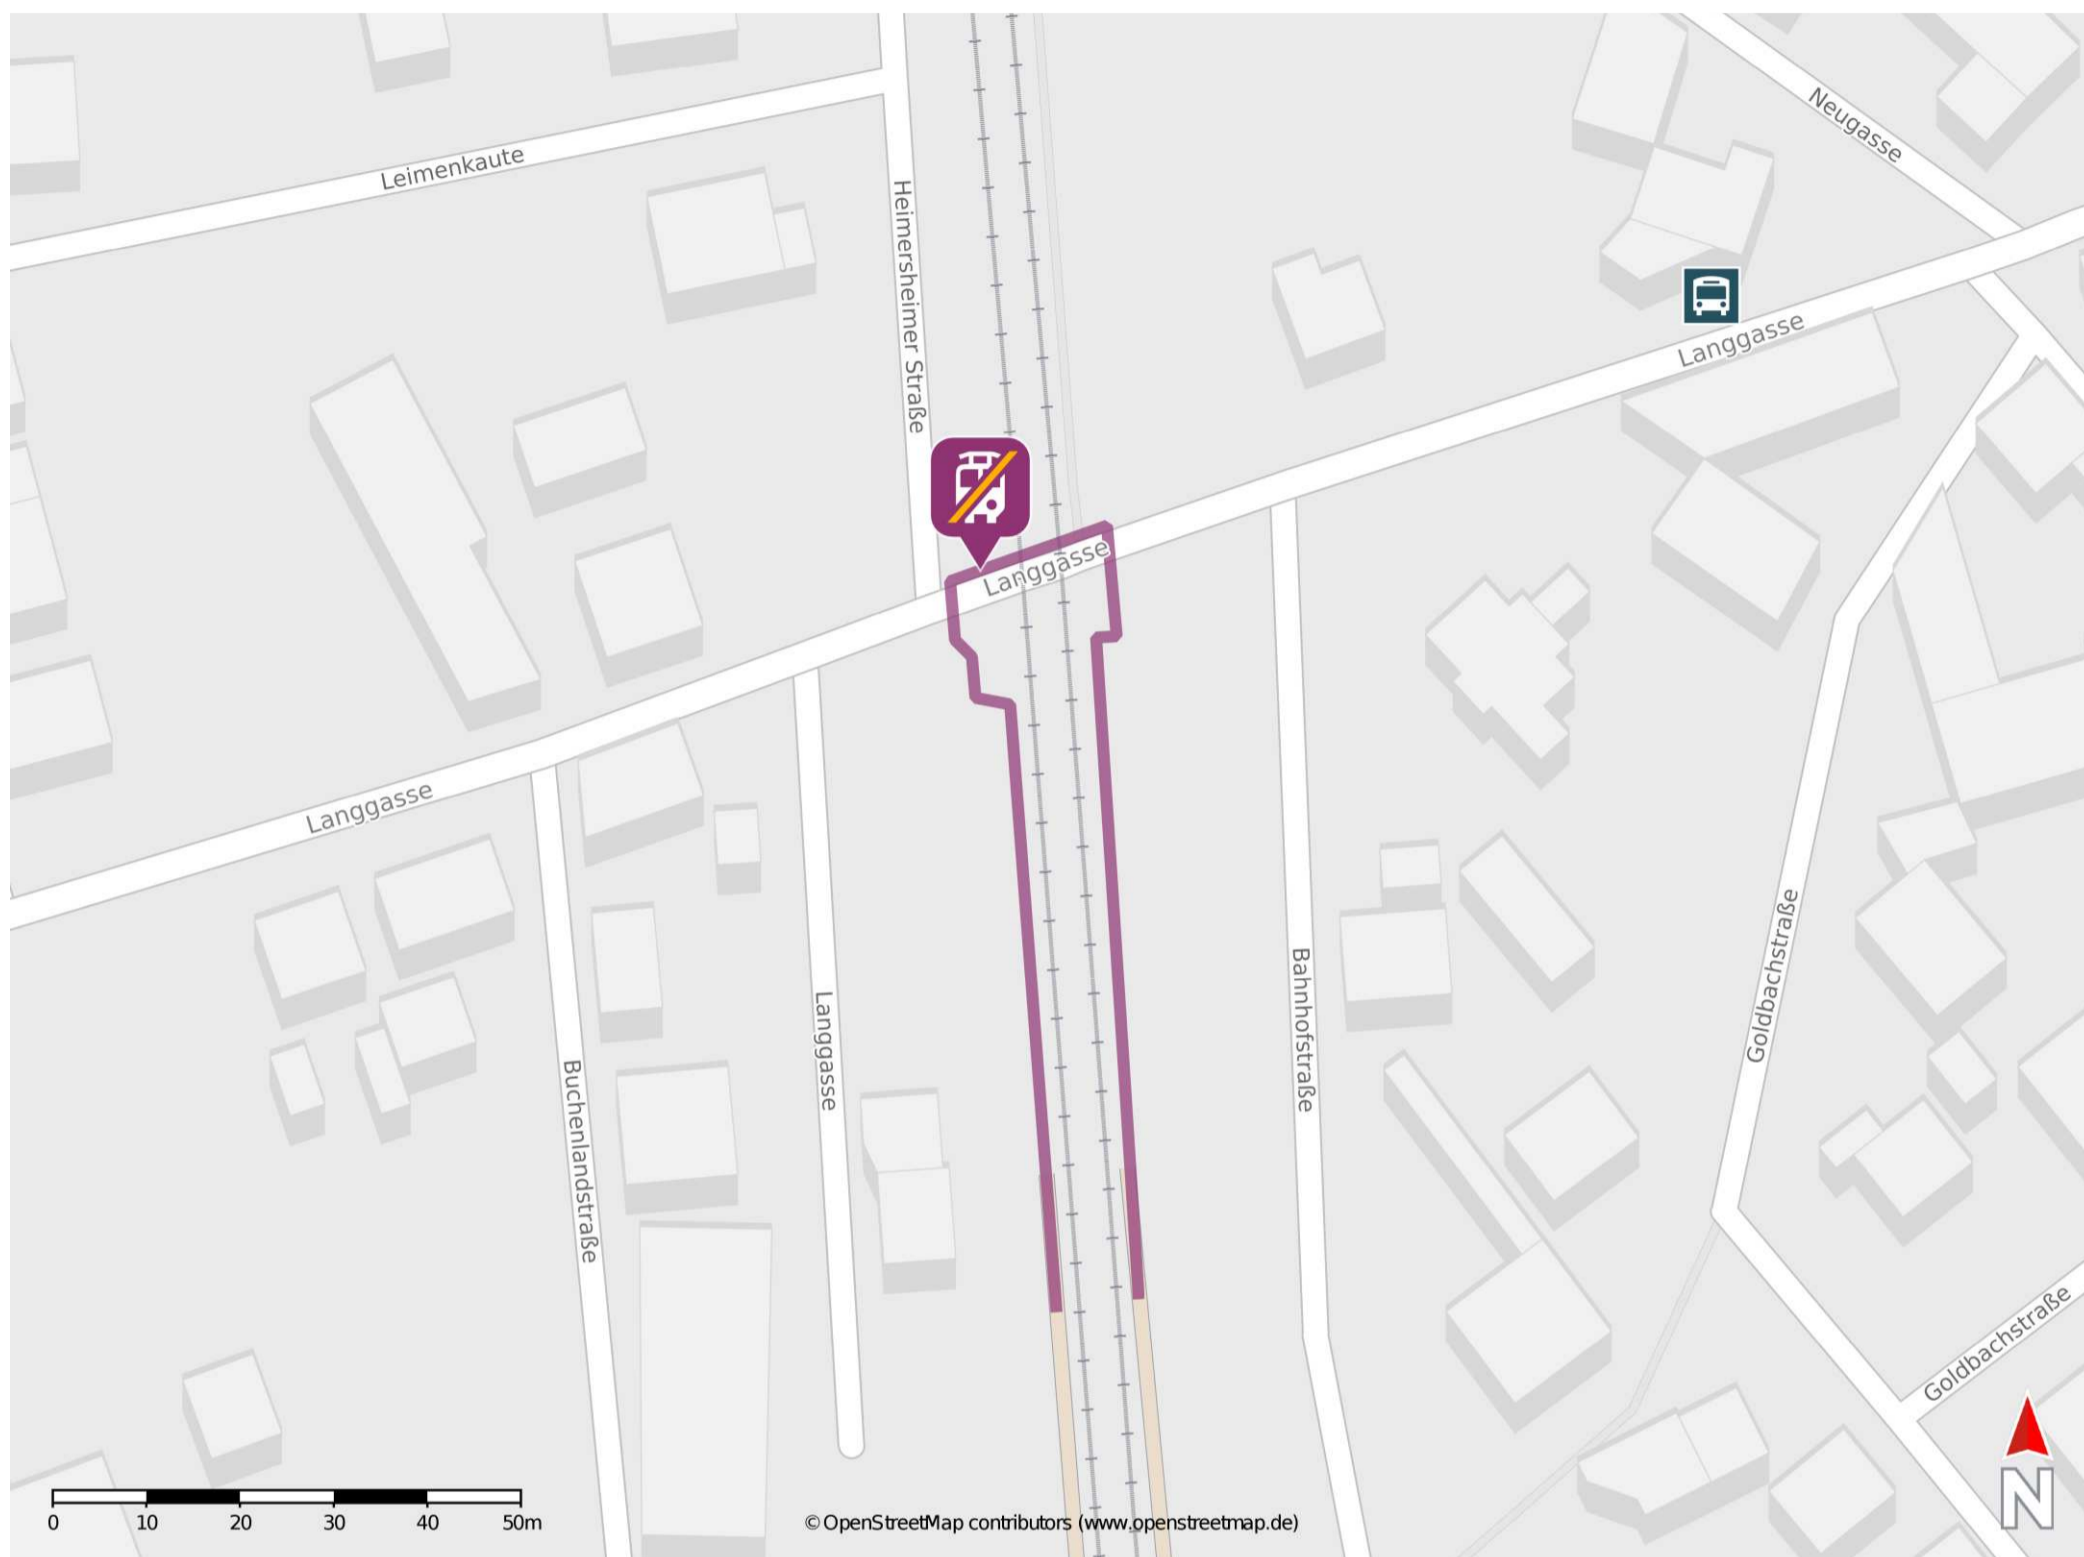

Albig

Wegbeschreibung Schienenersatzverkehr *

Verlassen Sie den Bahnsteig und begeben Sie sich an die Straße Langgasse. Die Ersatzhaltestelle befindet sich in unmittelbarer Nähe zu den Gleisen an der Bushaltestelle Langgasse Bahnübergang.

* Fahrradmitnahme im Schienenersatzverkehr nur begrenzt möglich.
Im QR Code sind die Koordinaten der Ersatzhaltestelle hinterlegt.

— barrierefrei
- nicht barrierefrei