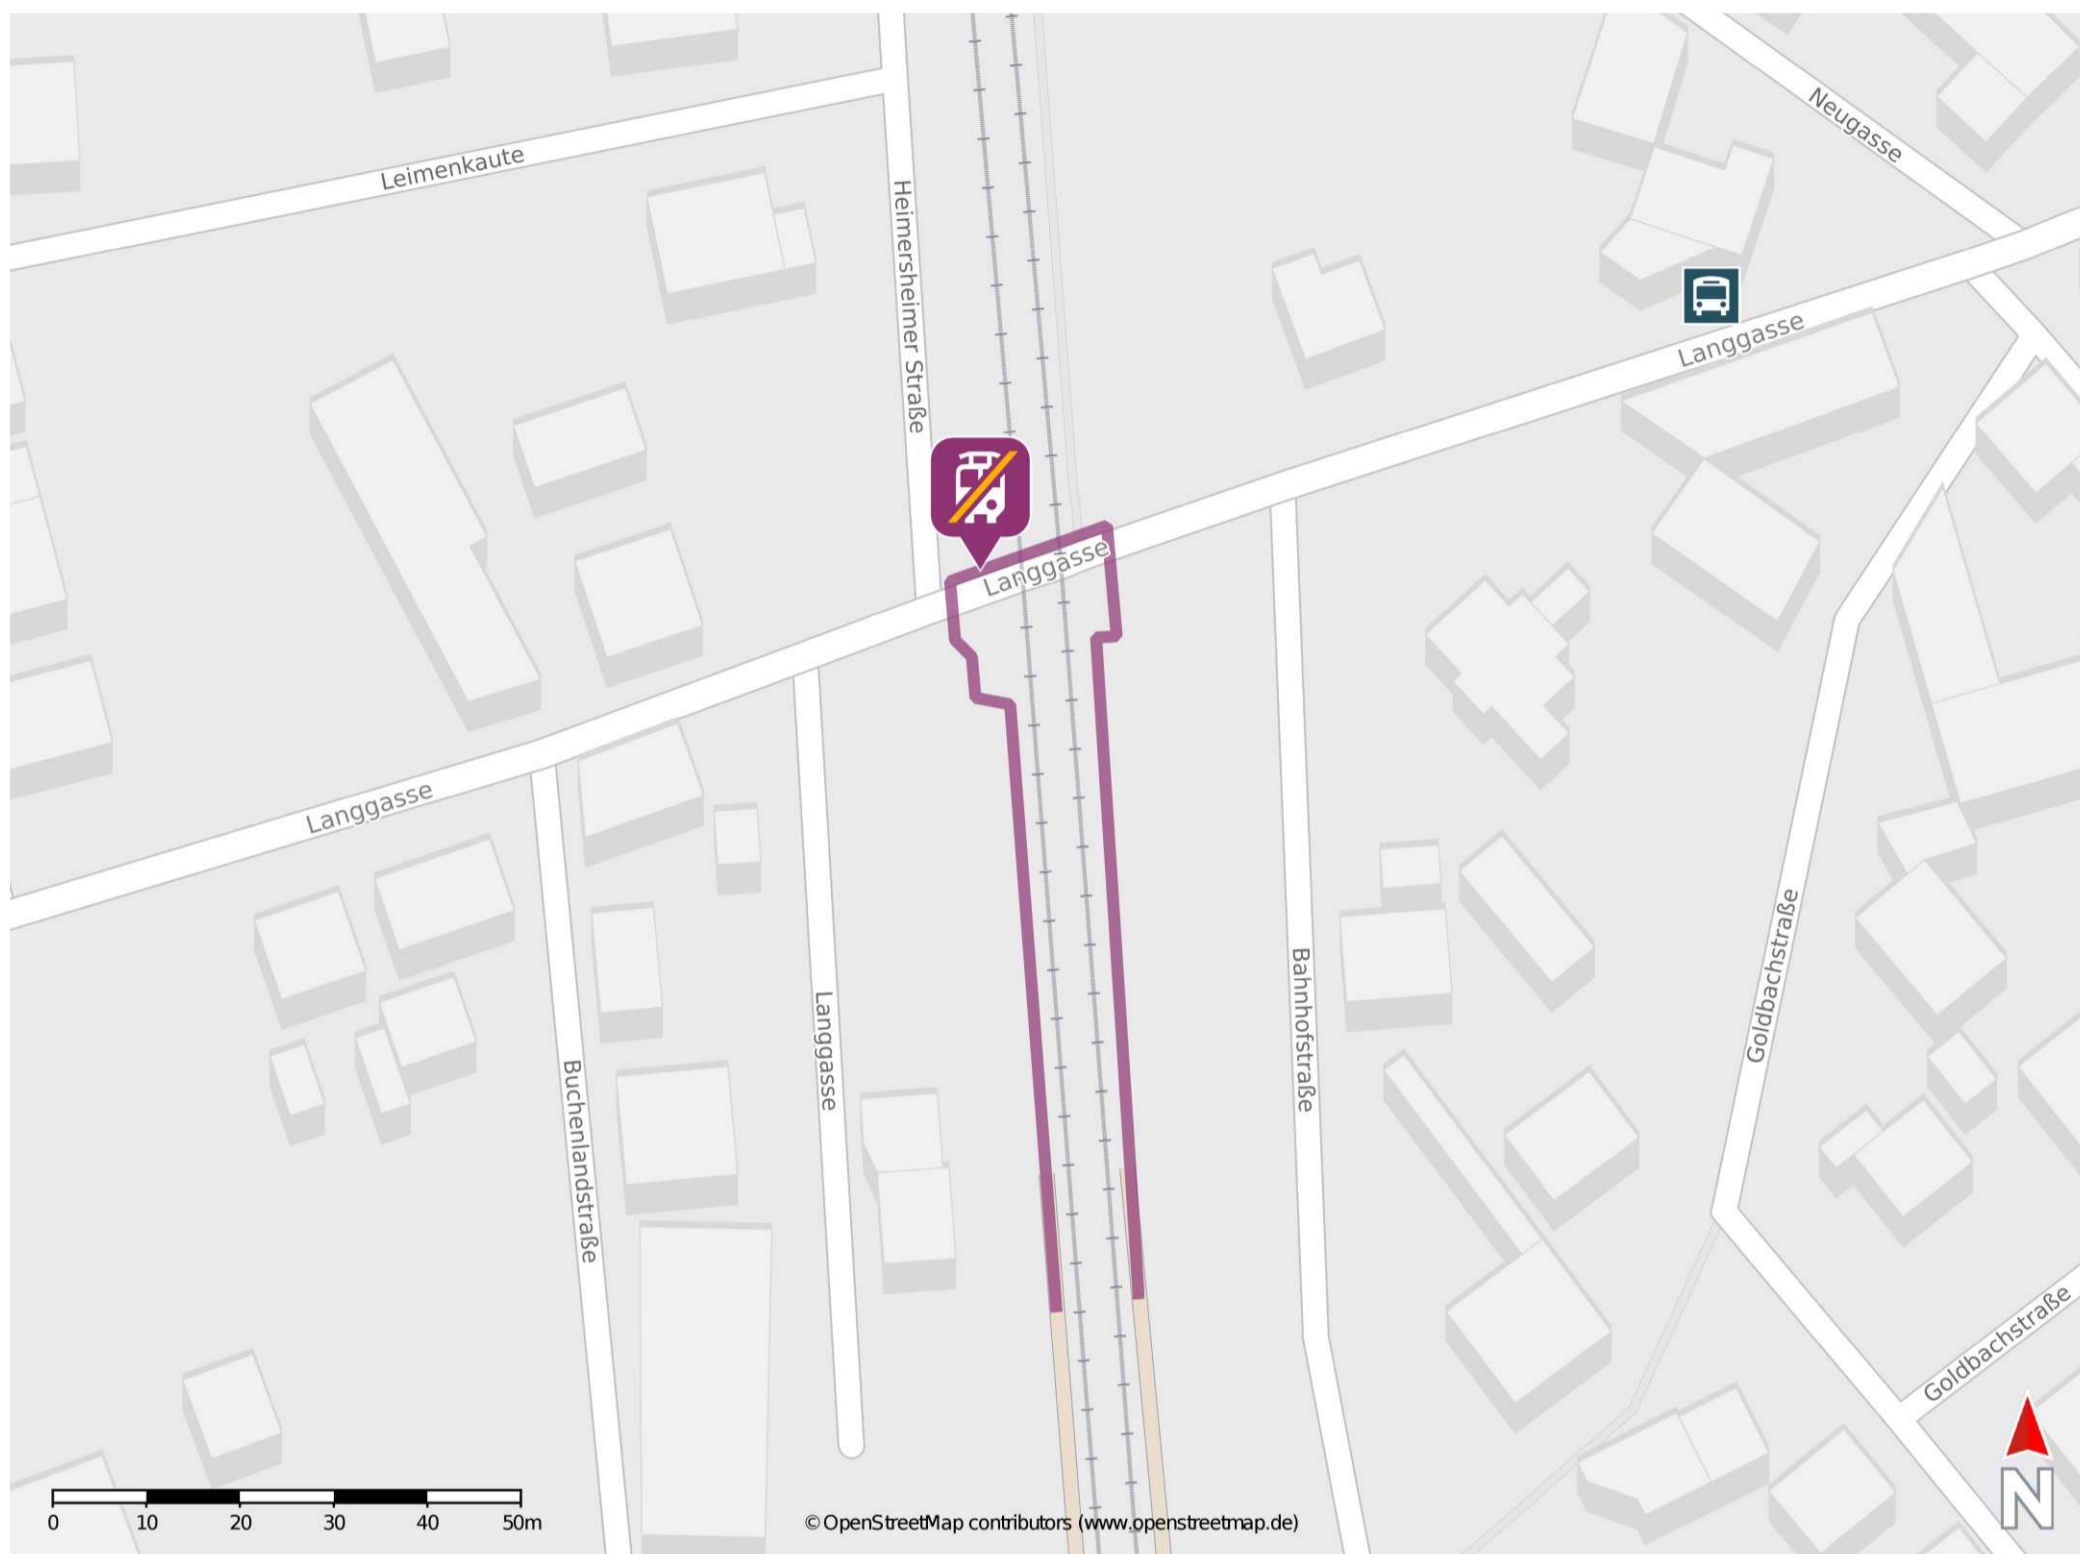

Albig

Wegbeschreibung Schienenersatzverkehr *

Verlassen Sie den Bahnsteig und begeben Sie sich an die Straße Langgasse. Die Ersatzhaltestelle befindet sich in unmittelbarer Nähe zu den Gleisen an der Bushaltestelle Langgasse Bahnübergang.

* Fahrradmitnahme im Schienenersatzverkehr nur begrenzt möglich.
Im QR Code sind die Koordinaten der Ersatzhaltestelle hinterlegt.

— barrierefrei
— nicht barrierefrei