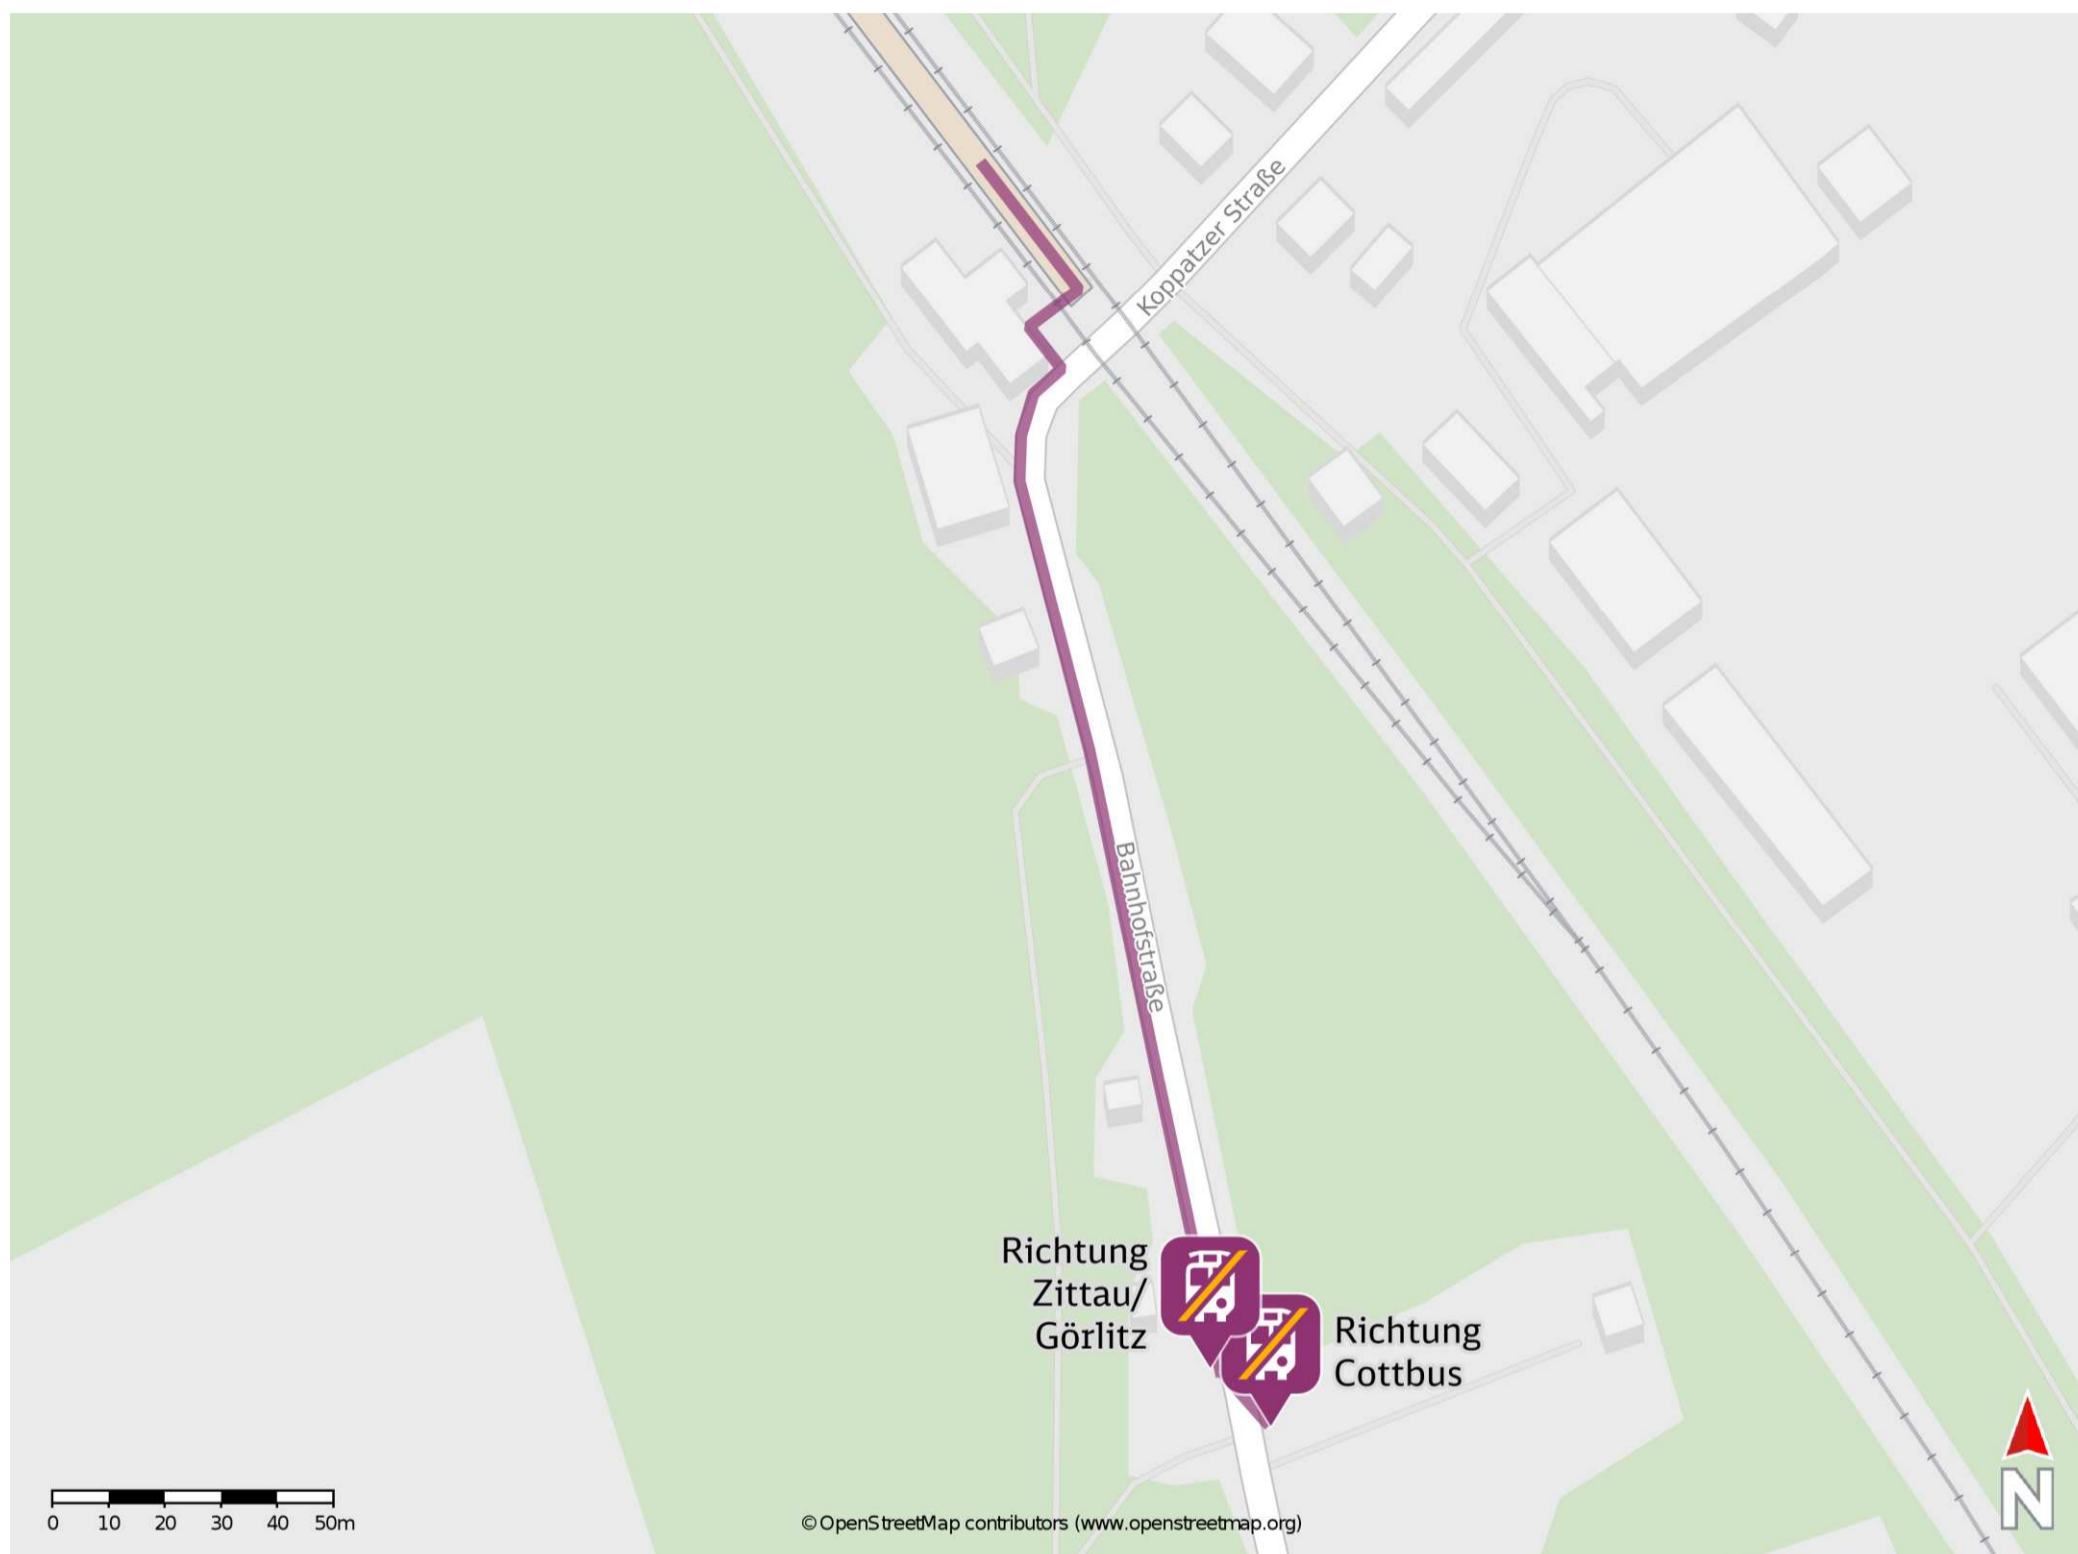

Neuhausen (b Cottbus)

Wegbeschreibung Schienenersatzverkehr *

Verlassen Sie den Bahnsteig und begeben Sie sich an die Bahnhofstraße. Biegen Sie nach rechts ab und folgen Sie der Straße ca. 150 m bis zur jeweiligen Ersatzhaltestelle. Die Ersatzhaltestelle befindet sich an der Haltestelle Neuhausen, Bahnhof.

Ersatzhaltestelle Richtung
Zittau/ Görlitz

Ersatzhaltestelle Richtung
Cottbus

* Fahrradmitnahme im Schienenersatzverkehr nur begrenzt möglich.
Im QR Code sind die Koordinaten der Ersatzhaltestelle hinterlegt.