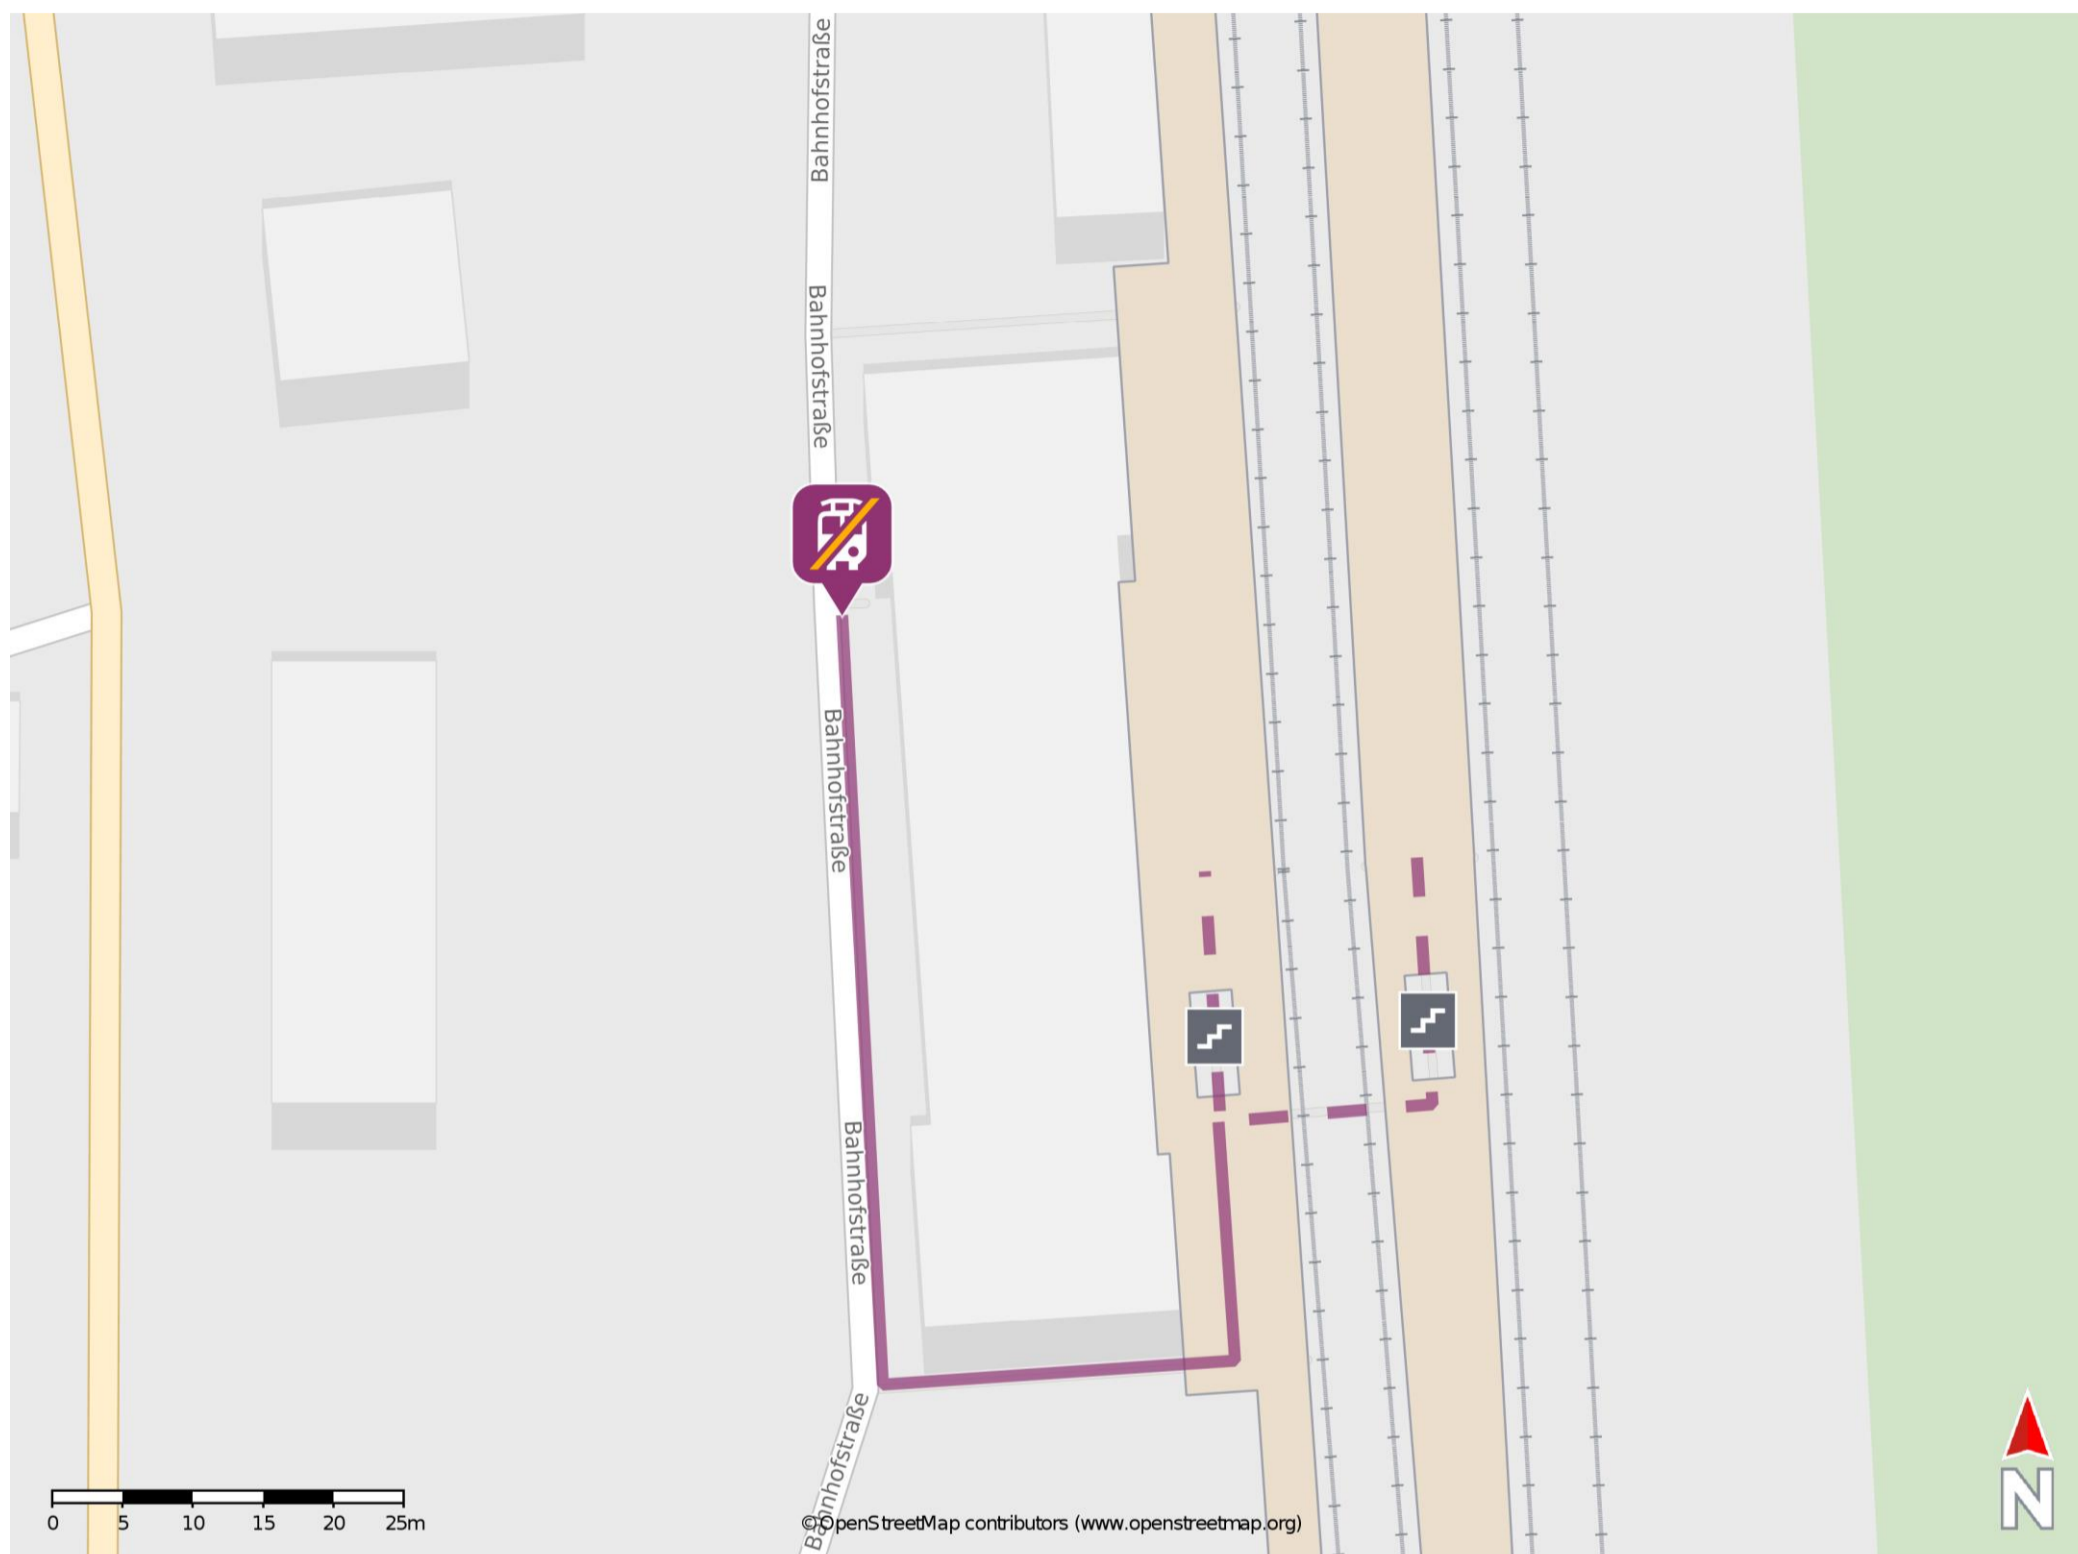

Neufahrn (Niederbay)

Wegbeschreibung Schienenersatzverkehr *

Verlassen Sie den Bahnsteig, ggf. über die Treppenanlage und begeben Sie sich an die Bahnhofstraße. Biegen Sie nach rechts ab und folgen Sie dem Straßenverlauf bis zur Ersatzhaltestelle. Die Ersatzhaltestelle befindet sich an der Bushaltestelle Neufahrn Bahnhof.

* Fahrradmitnahme im Schienenersatzverkehr nur begrenzt möglich.
Im QR Code sind die Koordinaten der Ersatzhaltestelle hinterlegt.

— barrierefrei
- nicht barrierefrei