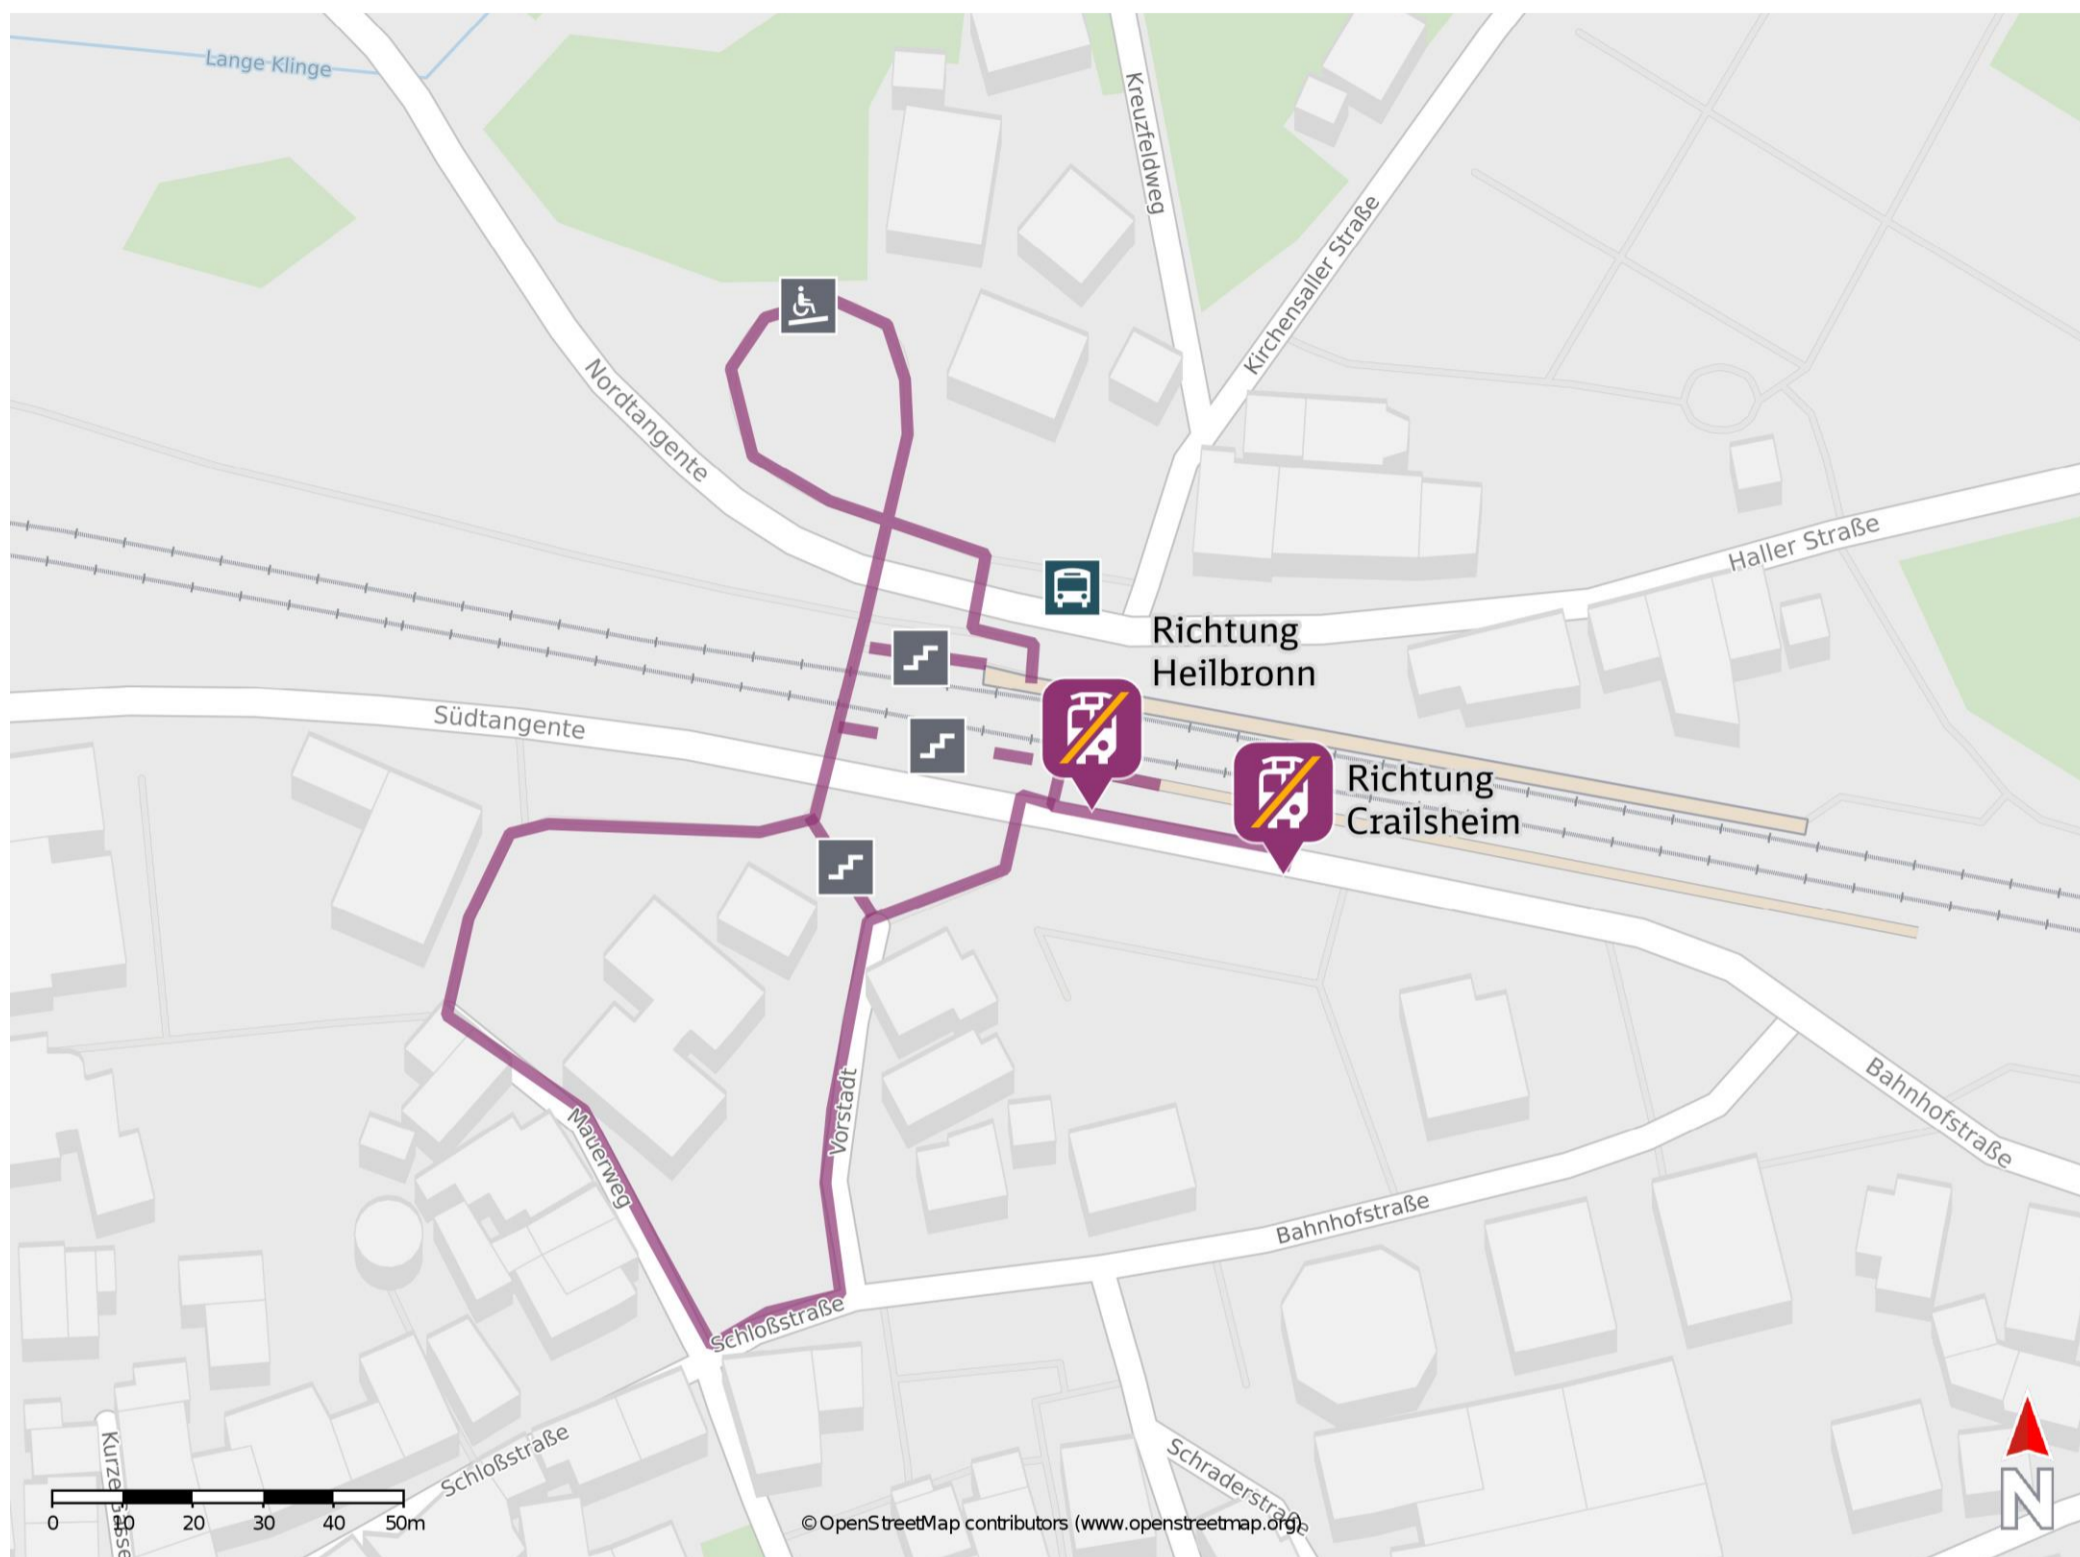

Neuenstein

Wegbeschreibung Schienenersatzverkehr *

Verlassen Sie den Bahnsteig, ggf. durch die Unterführung und begeben Sie sich an die Bahnhofstraße. Biegen Sie nach links bzw. nach rechts ab und folgen Sie dem Straßenverlauf bis zu den Ersatzhaltestellen.

Ersatzhaltestelle Richtung Heilbronn

Ersatzhaltestelle Richtung Crailsheim

* Fahrradmitnahme im Schienenersatzverkehr nur begrenzt möglich.
Im QR Code sind die Koordinaten der Ersatzhaltestelle hinterlegt.