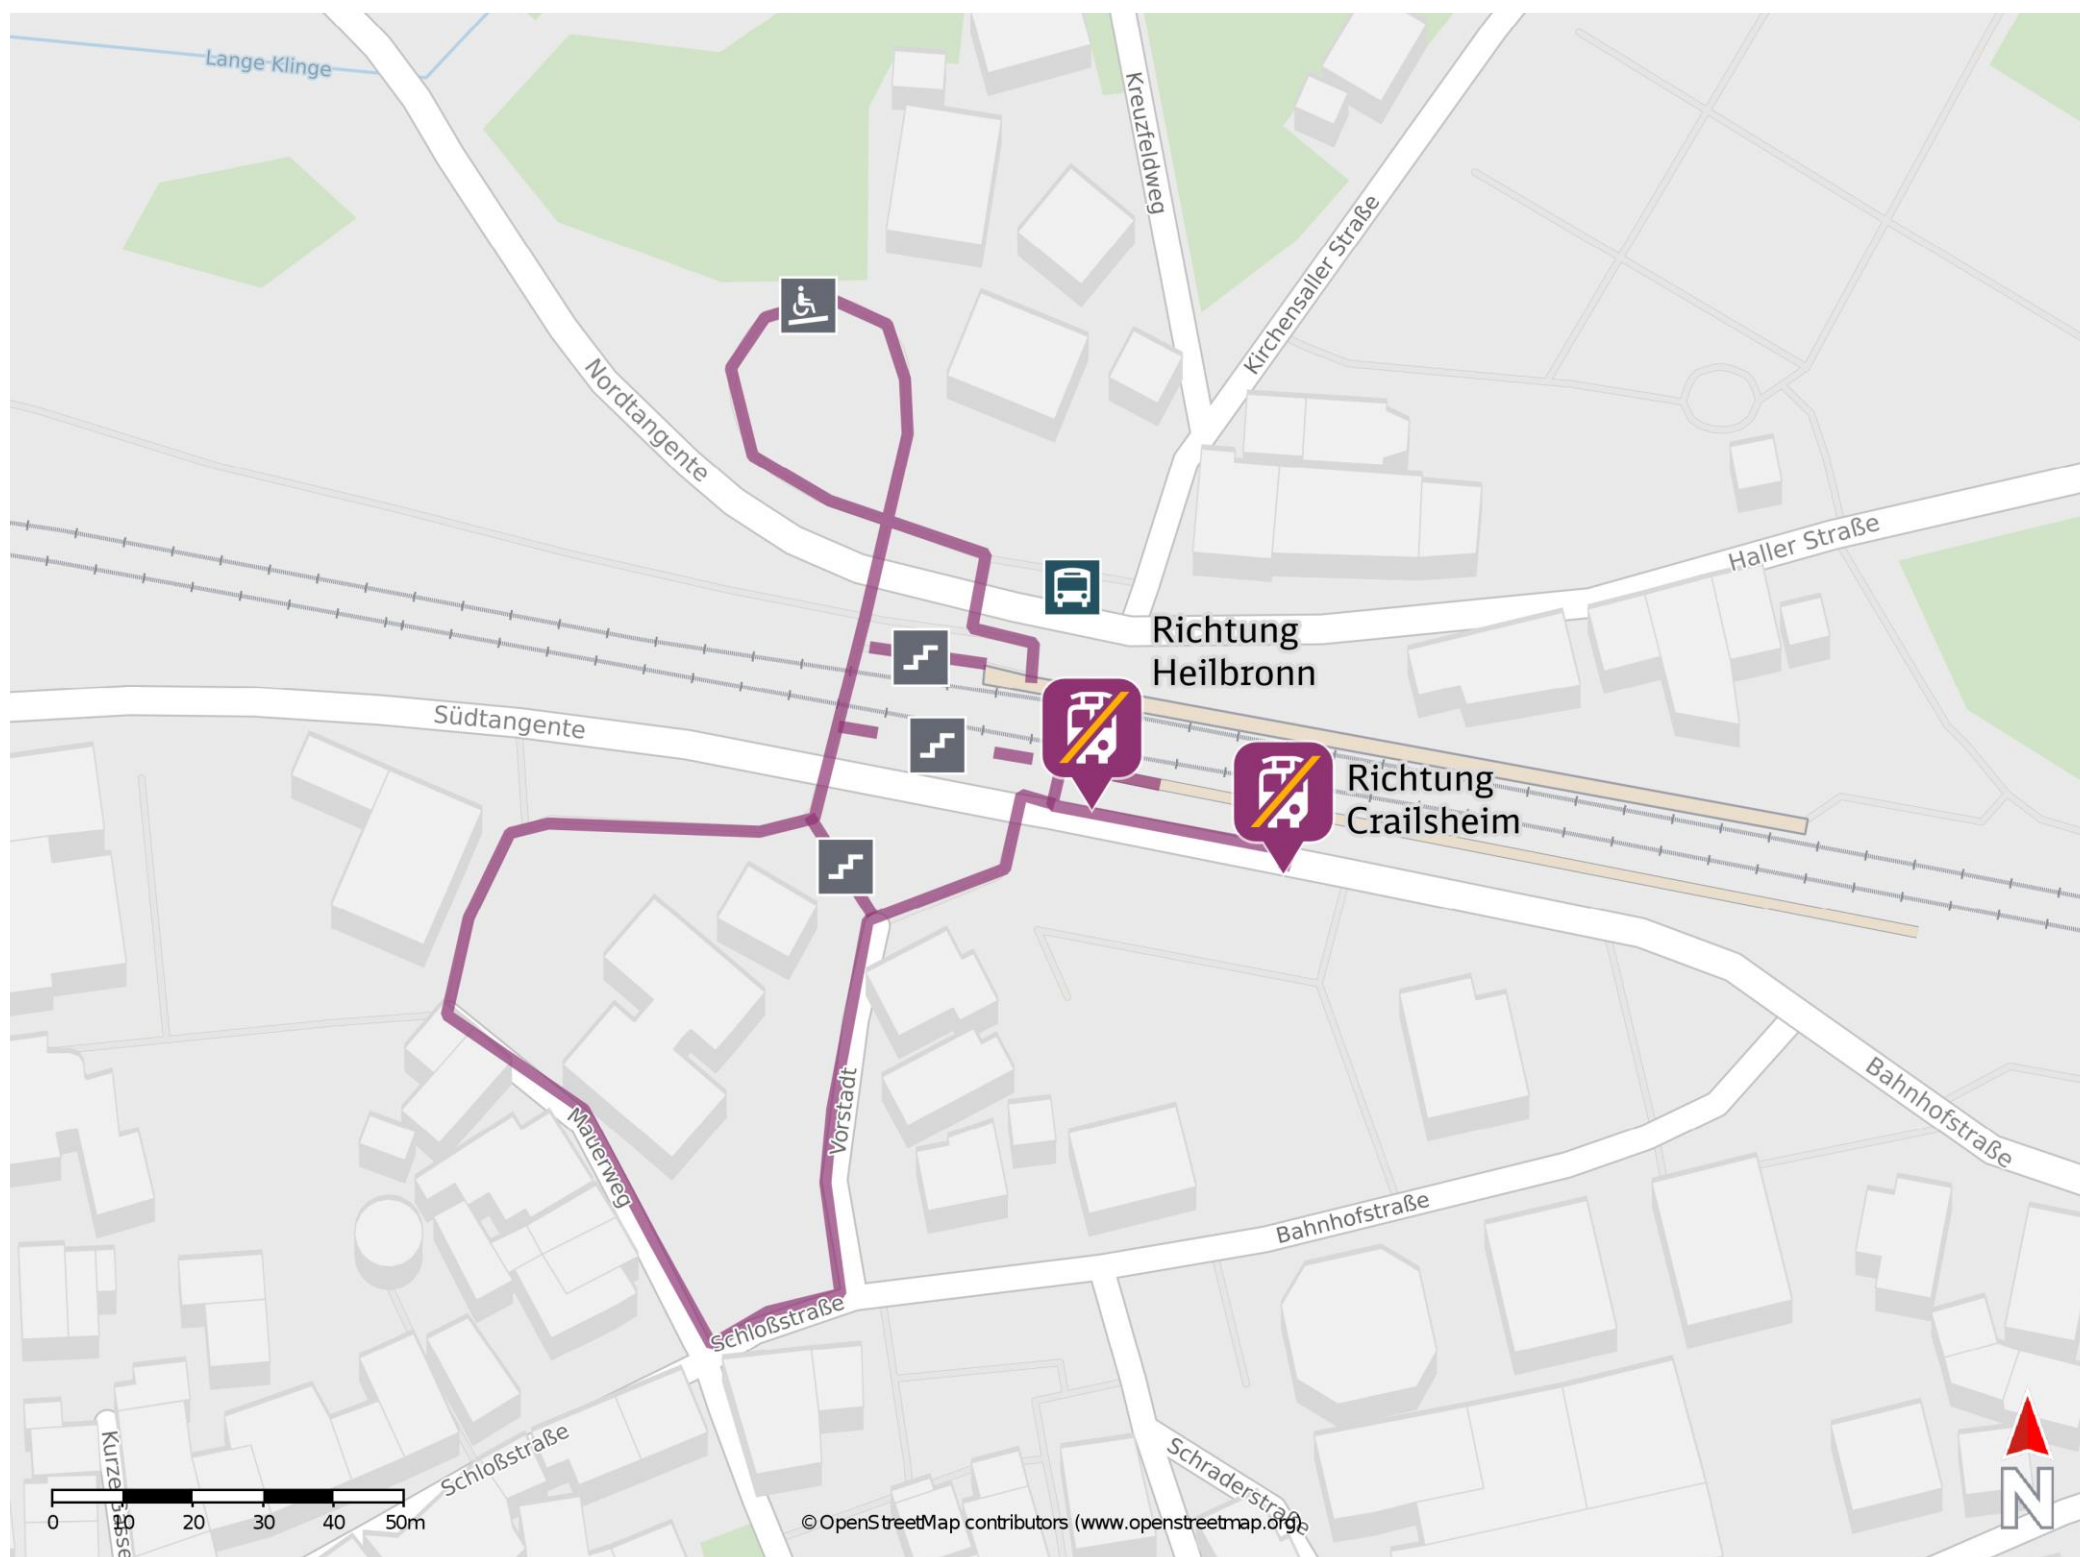

Neuenstein

Wegbeschreibung Schienenersatzverkehr *

Verlassen Sie den Bahnsteig, ggf. durch die Unterführung und begeben Sie sich an die Bahnhofstraße. Biegen Sie nach links bzw. nach rechts ab und folgen Sie dem Straßenverlauf bis zu den Ersatzhaltestellen.

Ersatzhaltestelle Richtung Heilbronn

Ersatzhaltestelle Richtung Crailsheim

* Fahrradmitnahme im Schienenersatzverkehr nur begrenzt möglich. Im QR Code sind die Koordinaten der Ersatzhaltestelle hinterlegt.