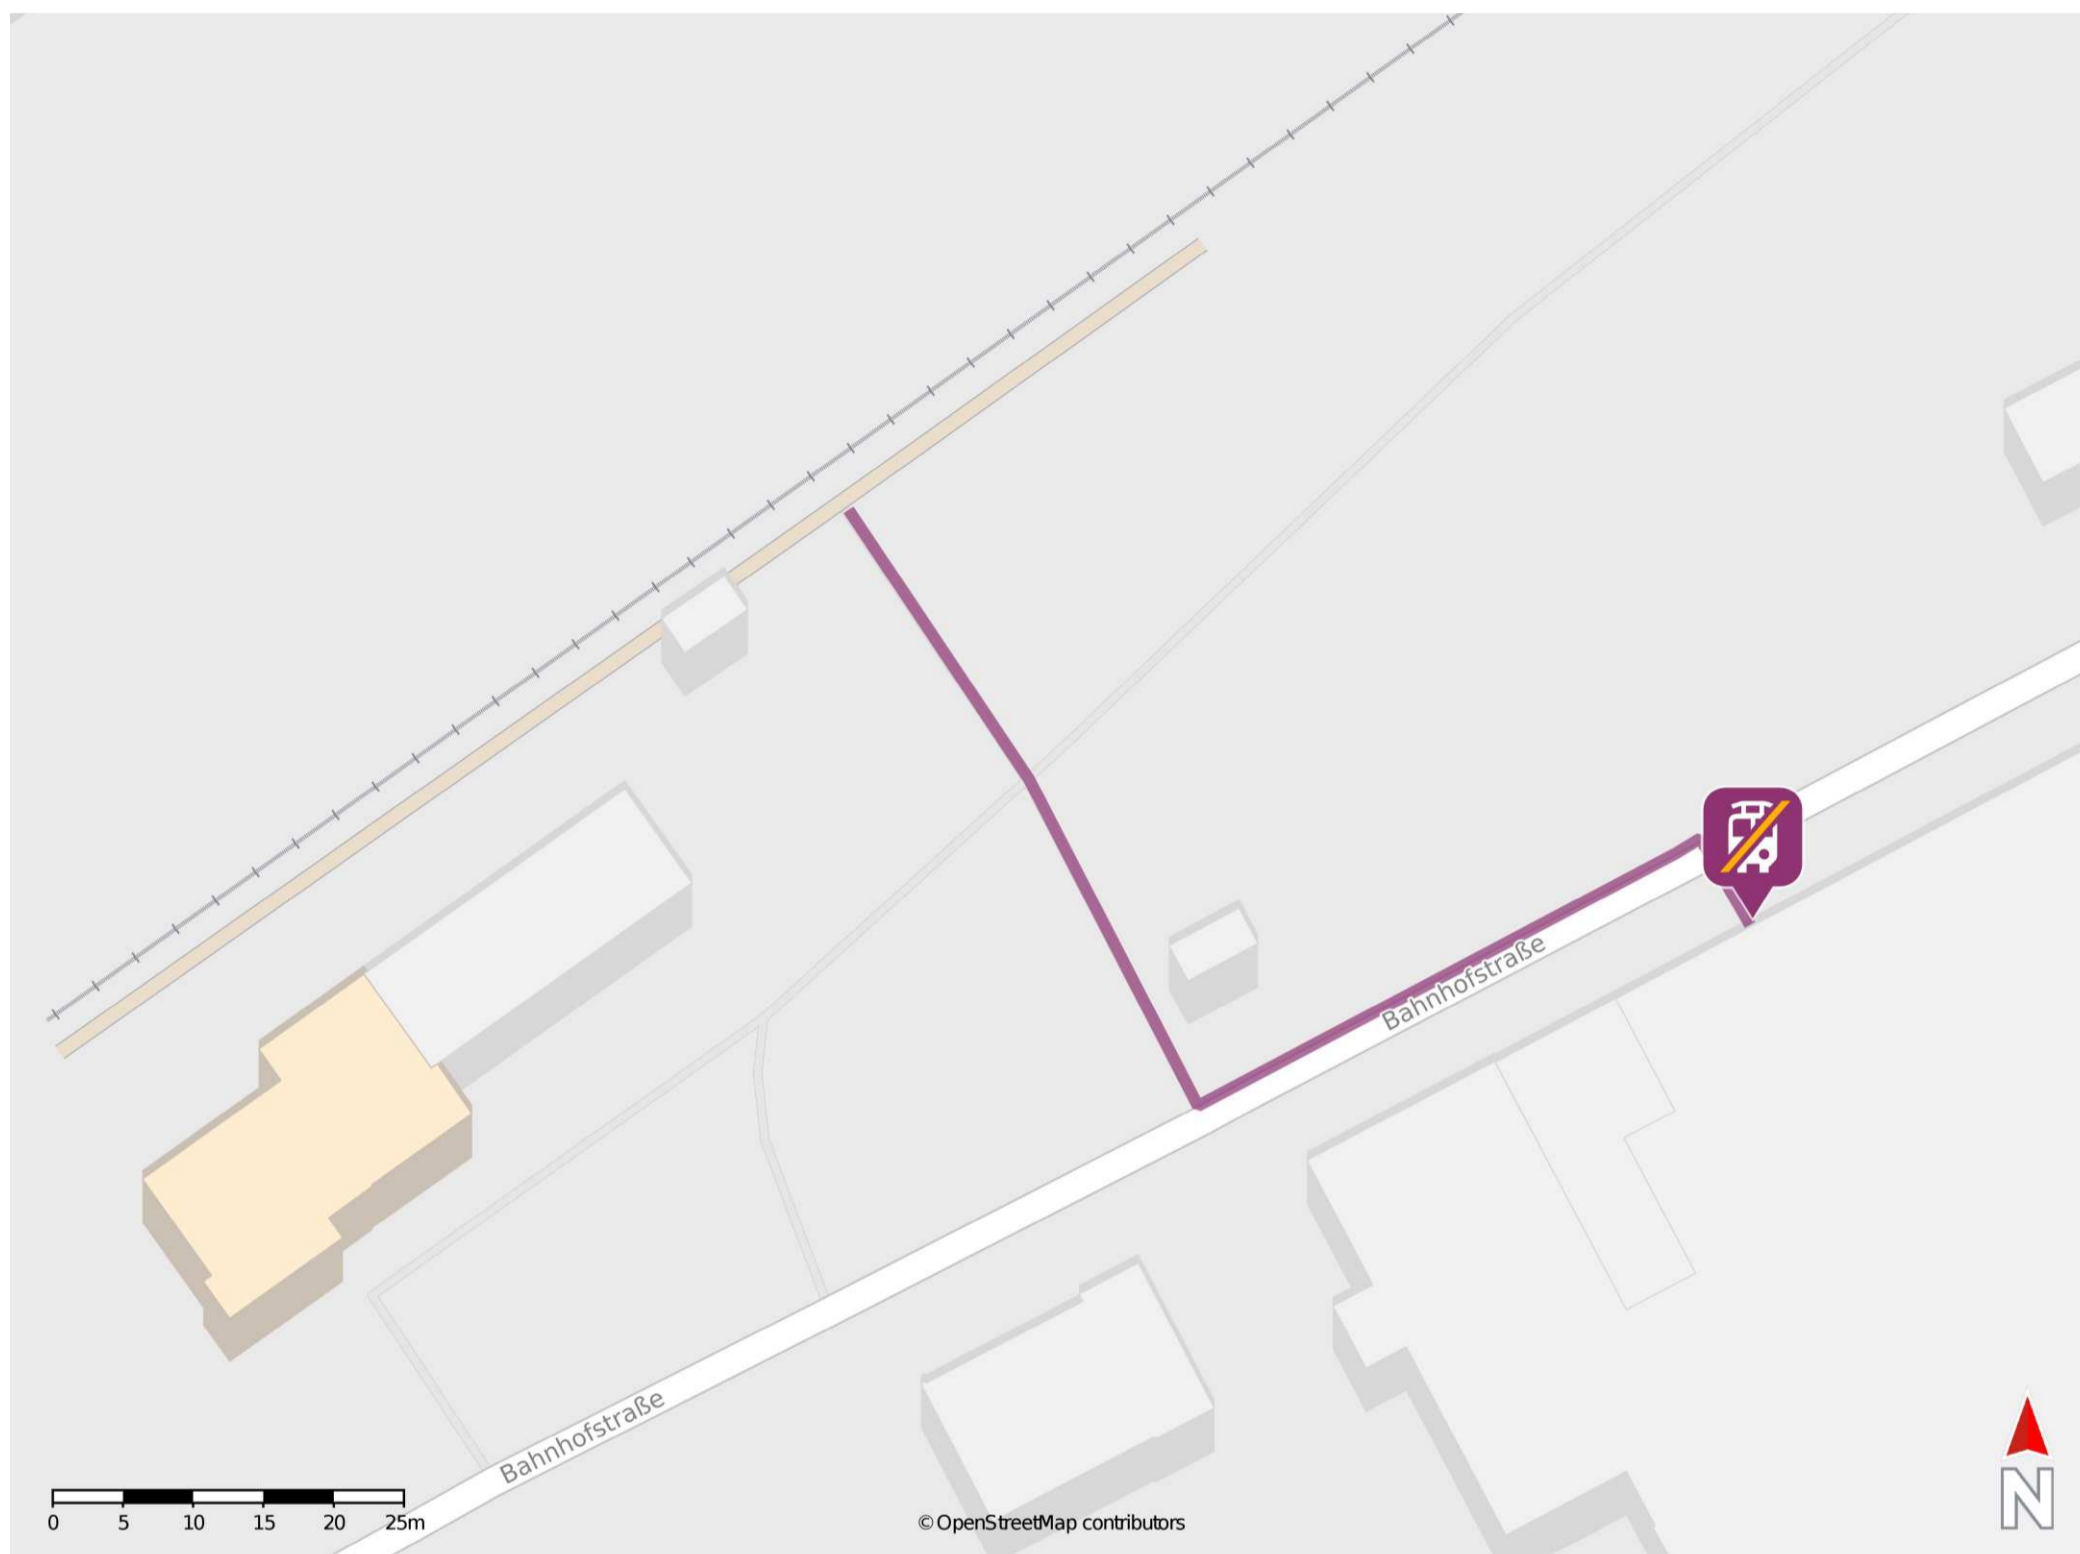

Neuenrade

Wegbeschreibung Schienenersatzverkehr *

Verlassen Sie den Bahnsteig und begeben Sie sich an die Bahnhofstraße. Orientieren Sie sich links und folgen Sie der Bahnhofstraße bis zur Ersatzhaltestelle. Die Ersatzhaltestelle befindet sich an der Haltestelle Bahnhof.

* Fahrradmitnahme im Schienenersatzverkehr nur begrenzt möglich.
Im QR Code sind die Koordinaten der Ersatzhaltestelle hinterlegt.

— barrierefrei
- nicht barrierefrei