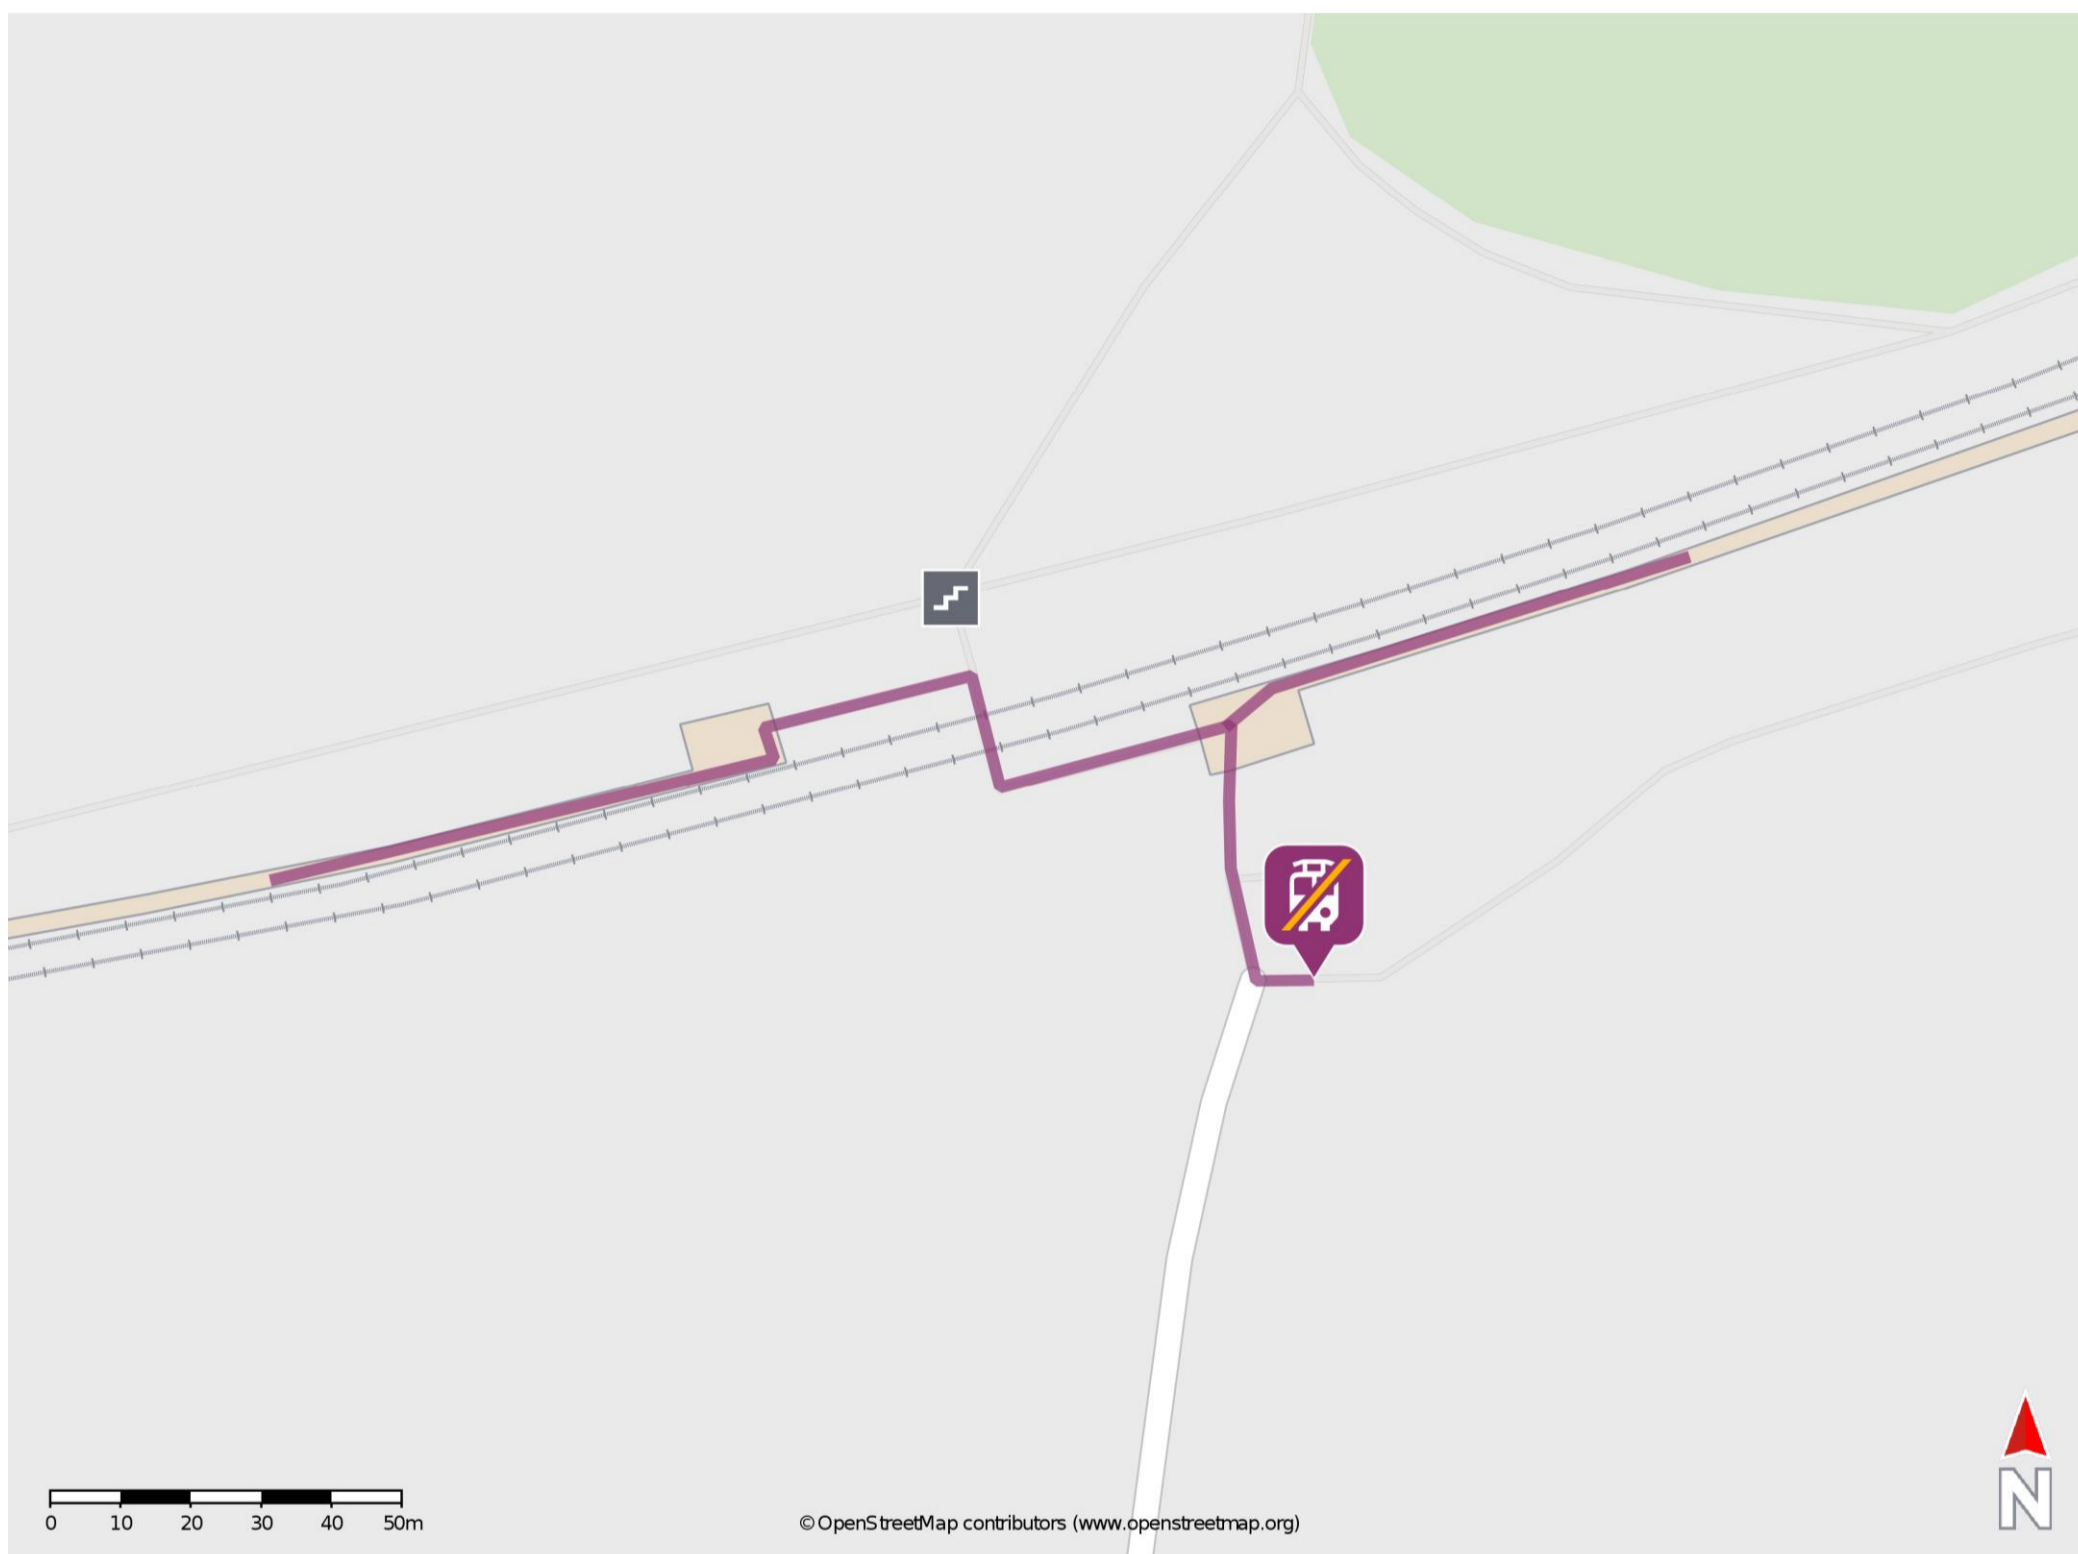

Teichland

Wegbeschreibung Schienenersatzverkehr *

Verlassen Sie den Bahnsteig, ggf. überqueren Sie den Bahnübergang und begeben Sie sich an den Parkplatz. Die Ersatzhaltestelle befindet sich in unmittelbarer Nähe zum Bahnsteig.

* Fahrradmitnahme im Schienenersatzverkehr nur begrenzt möglich.
Im QR Code sind die Koordinaten der Ersatzhaltestelle hinterlegt.

— barrierefrei
- - nicht barrierefrei