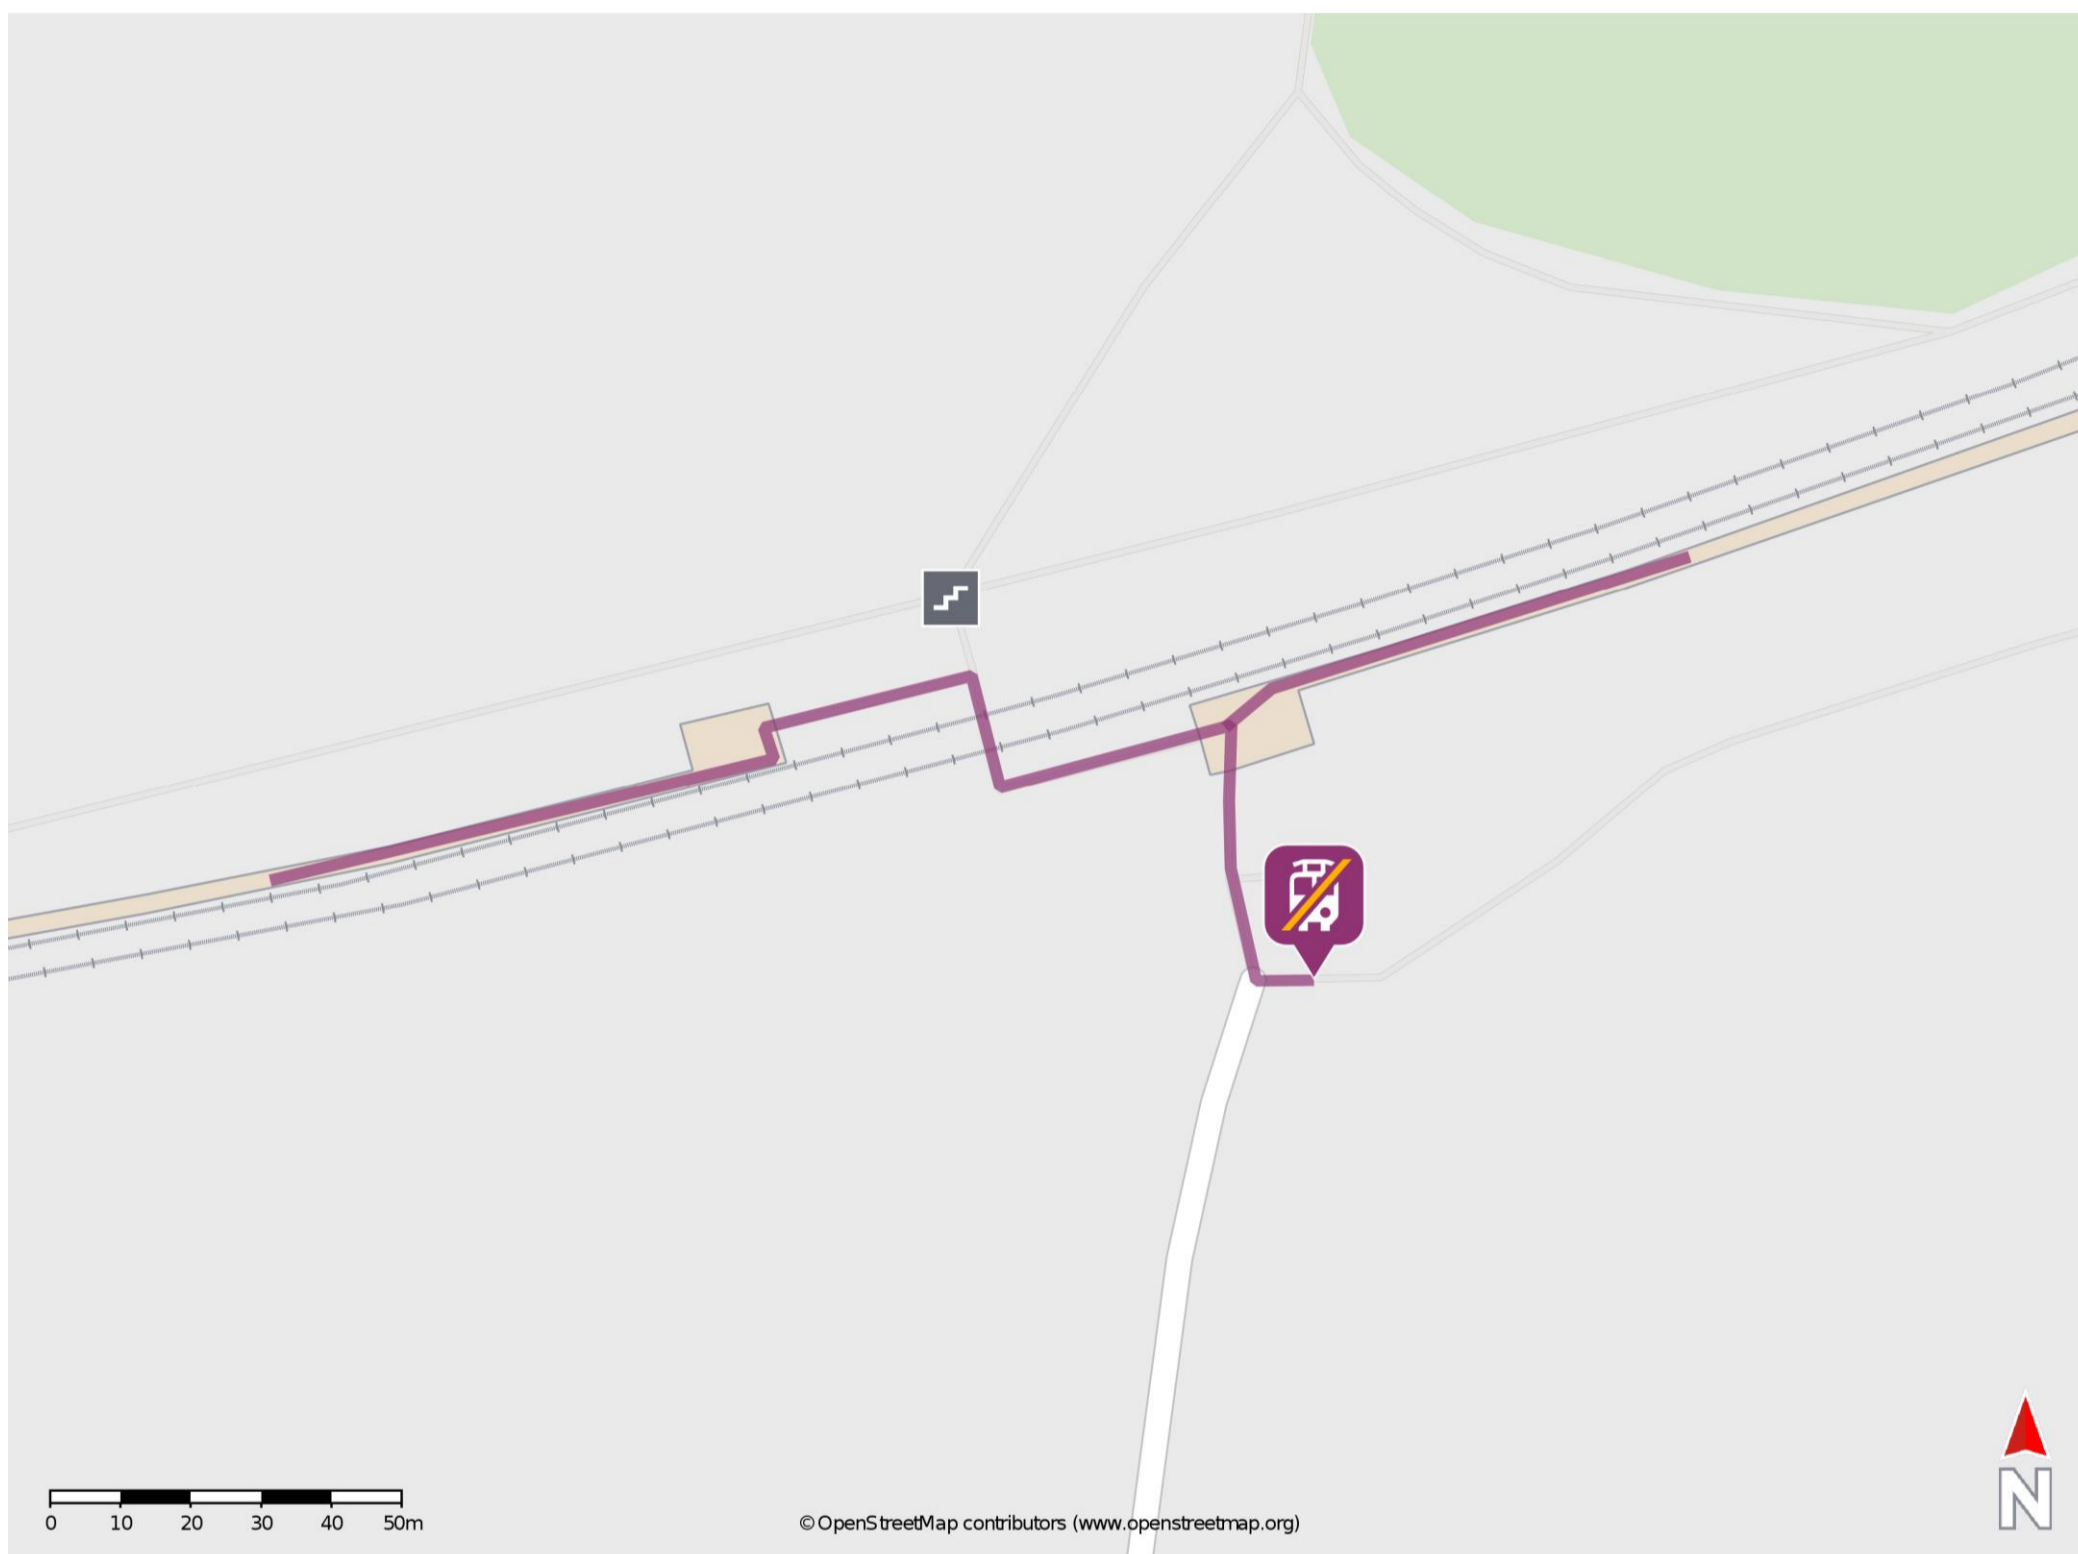

## Teichland

### Wegbeschreibung Schienenersatzverkehr \*

Verlassen Sie den Bahnsteig, ggf. überqueren Sie den Bahnübergang und begeben Sie sich an den Parkplatz. Die Ersatzhaltestelle befindet sich in unmittelbarer Nähe zum Bahnsteig.

\* Fahrradmitnahme im Schienenersatzverkehr nur begrenzt möglich.  
Im QR Code sind die Koordinaten der Ersatzhaltestelle hinterlegt.

— barrierefrei  
- - nicht barrierefrei