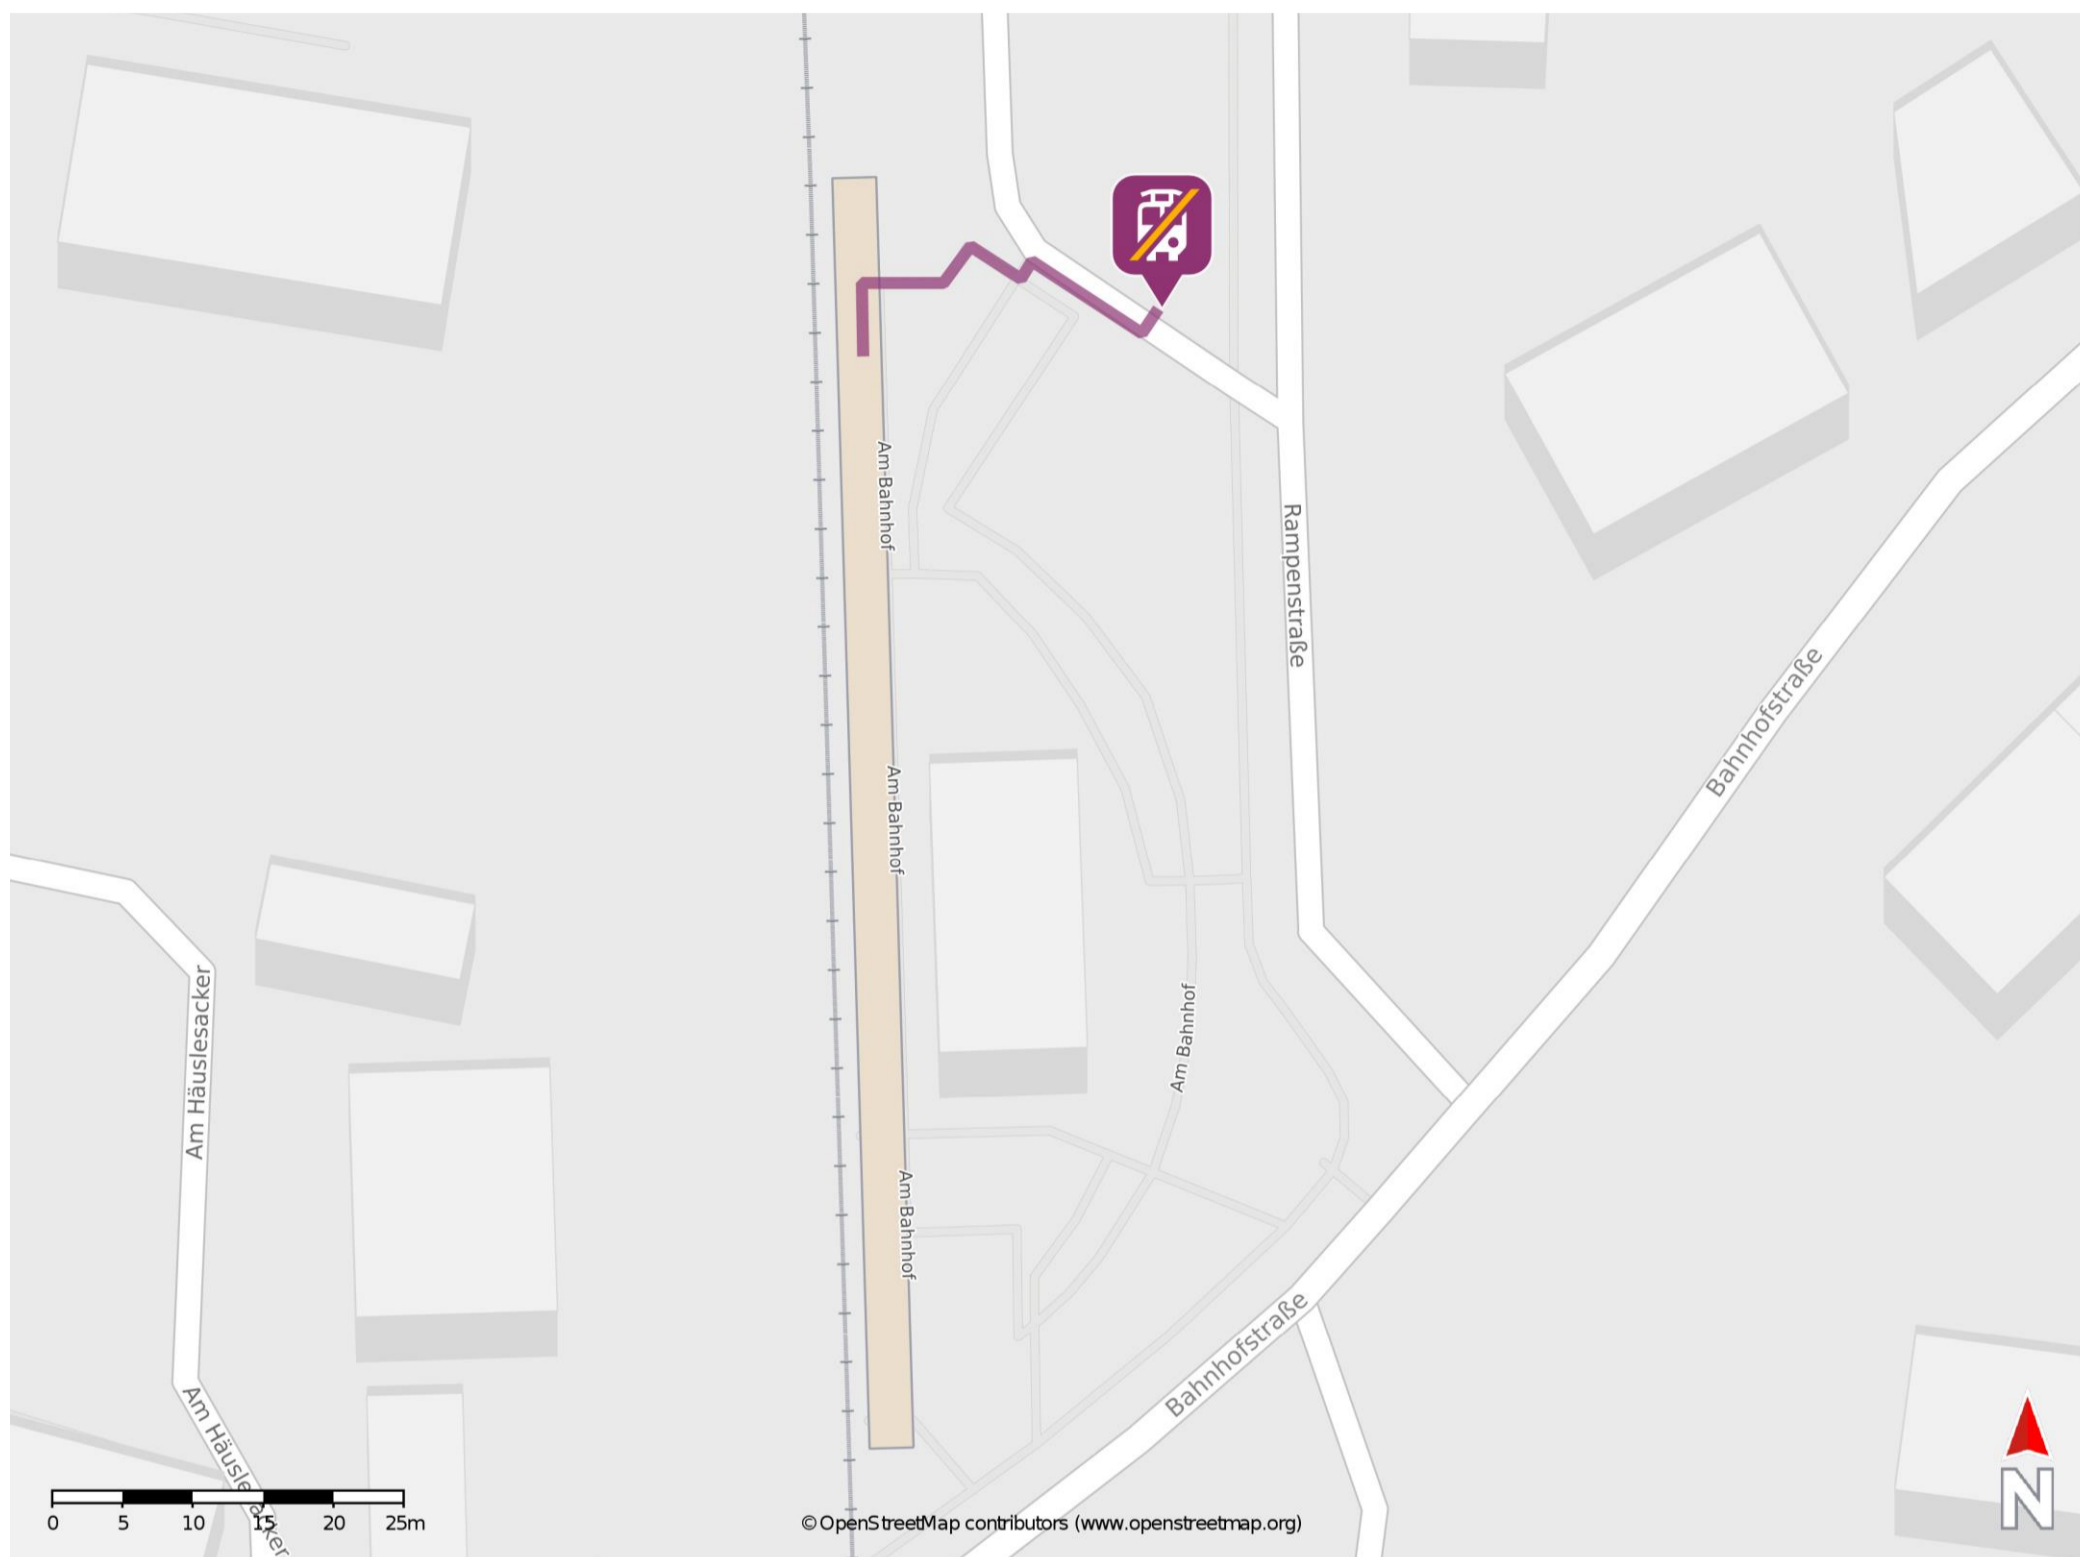

Neuendettelsau

Wegbeschreibung Schienenersatzverkehr *

Verlassen Sie den Bahnsteig in Richtung Rampenstraße. Die Ersatzhaltestelle befindet sich in unmittelbarer Nähe zum Bahnhof.

* Fahrradmitnahme im Schienenersatzverkehr nur begrenzt möglich.
Im QR Code sind die Koordinaten der Ersatzhaltestelle hinterlegt.

— barrierefrei
— nicht barrierefrei