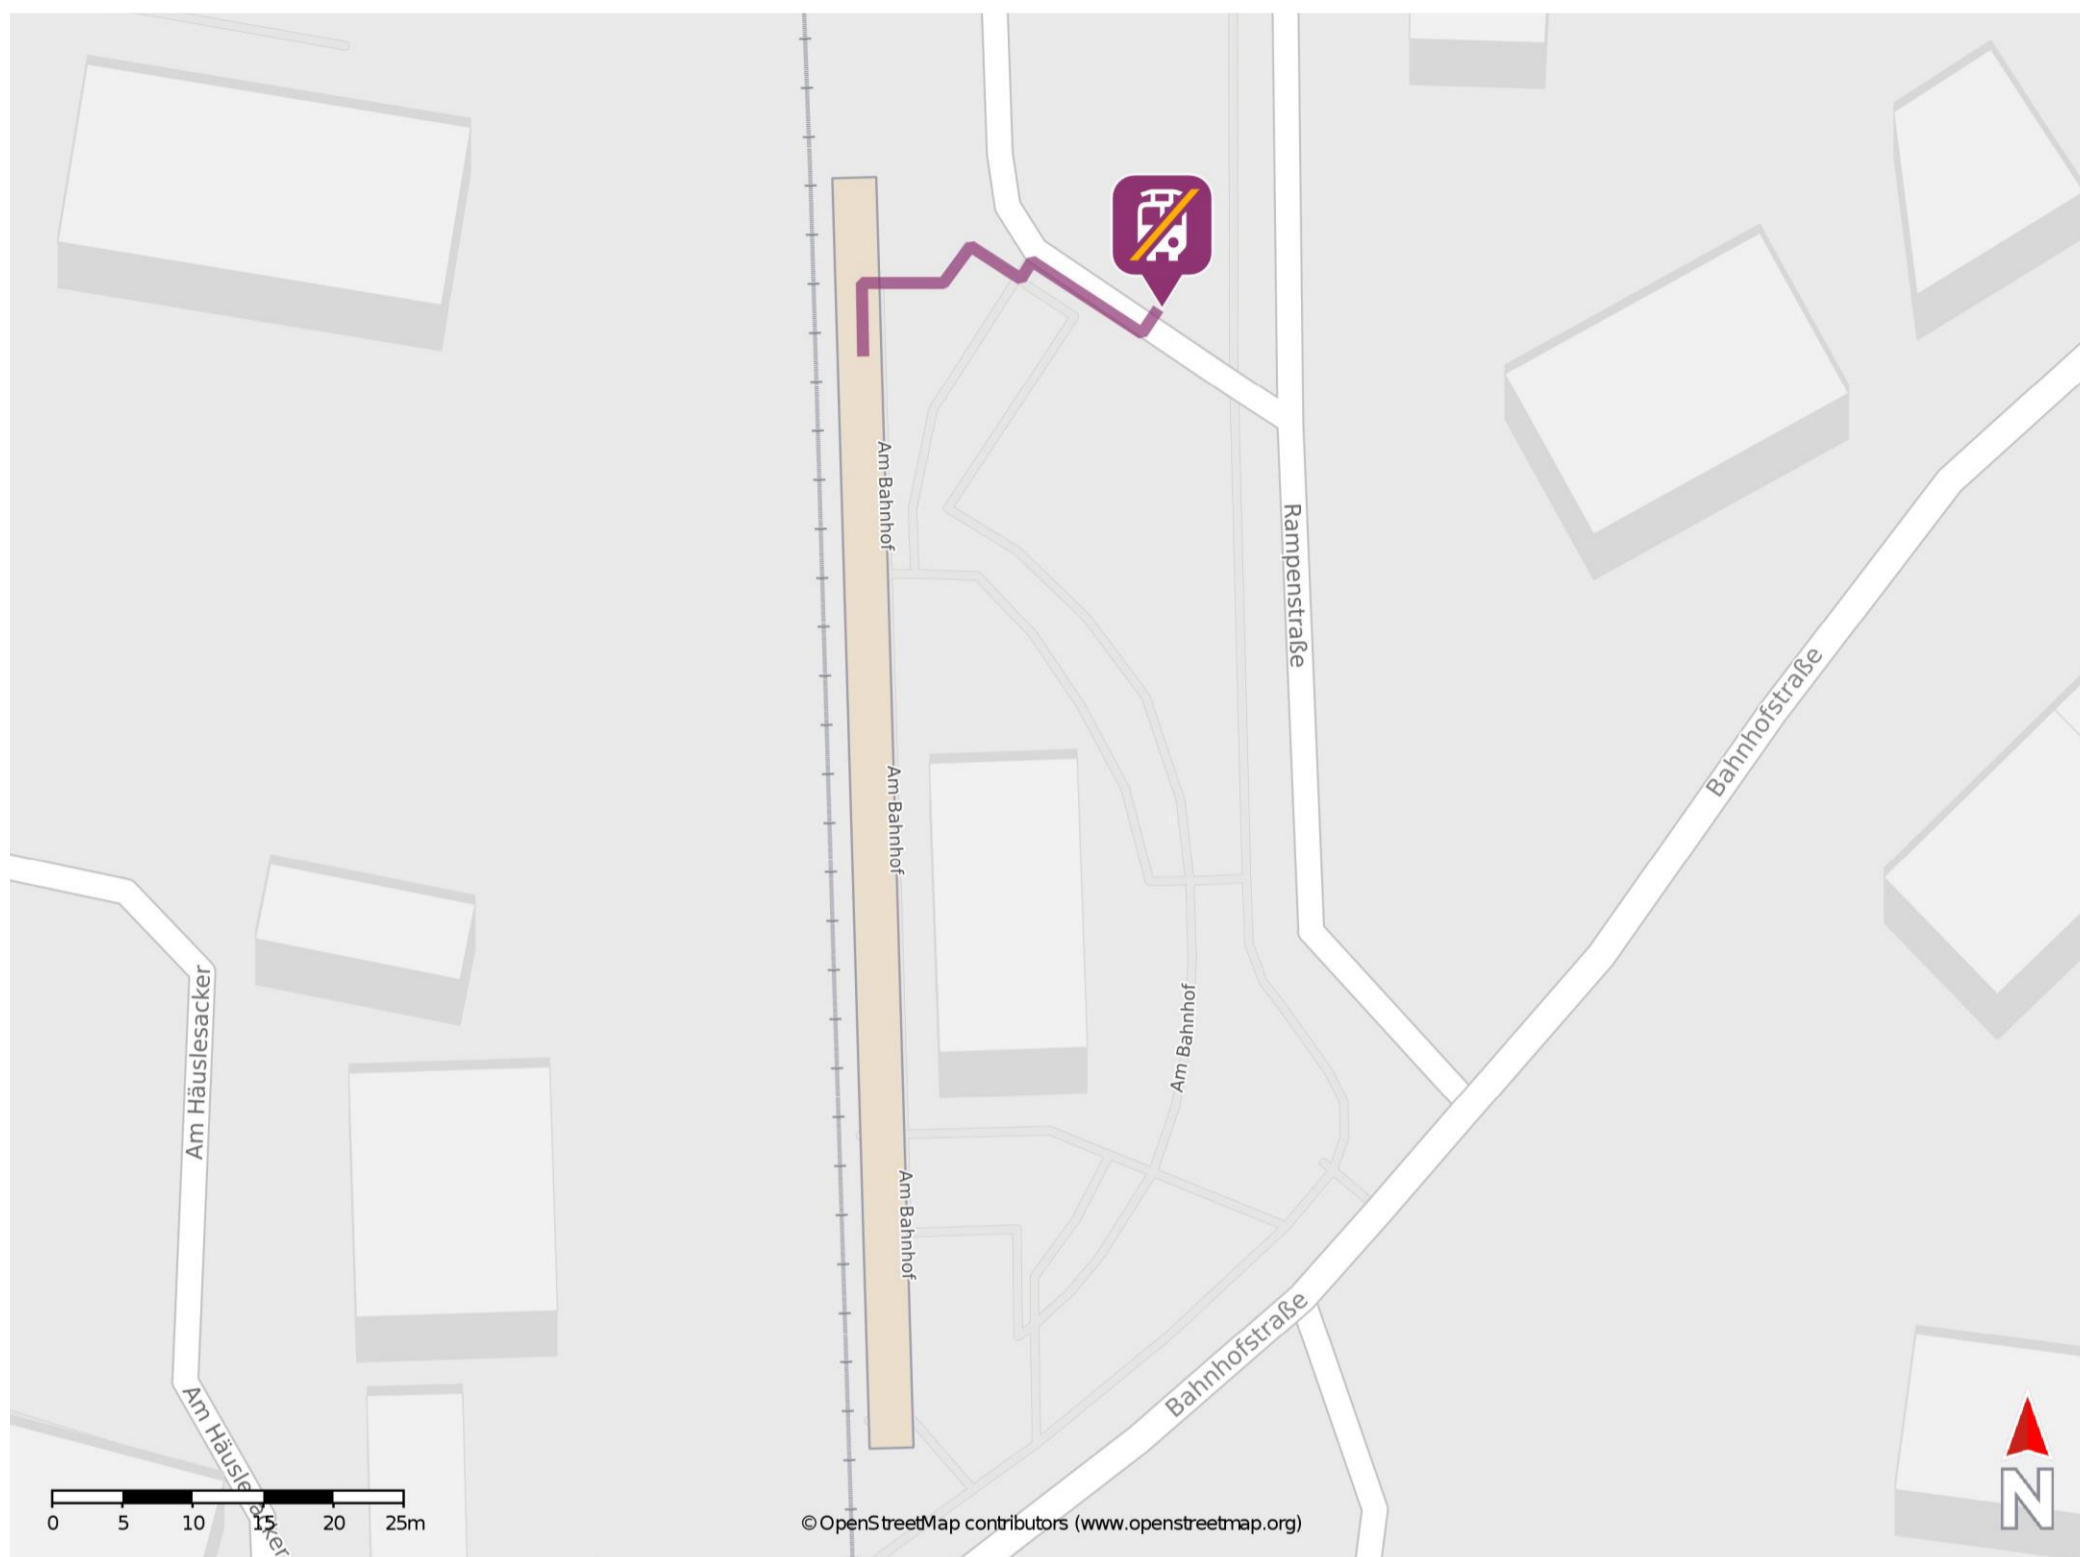

Neuendettelsau

Wegbeschreibung Schienenersatzverkehr *

Verlassen Sie den Bahnsteig in Richtung Rampenstraße. Die Ersatzhaltestelle befindet sich in unmittelbarer Nähe zum Bahnhof.

* Fahrradmitnahme im Schienenersatzverkehr nur begrenzt möglich.
Im QR Code sind die Koordinaten der Ersatzhaltestelle hinterlegt.

— barrierefrei
- nicht barrierefrei