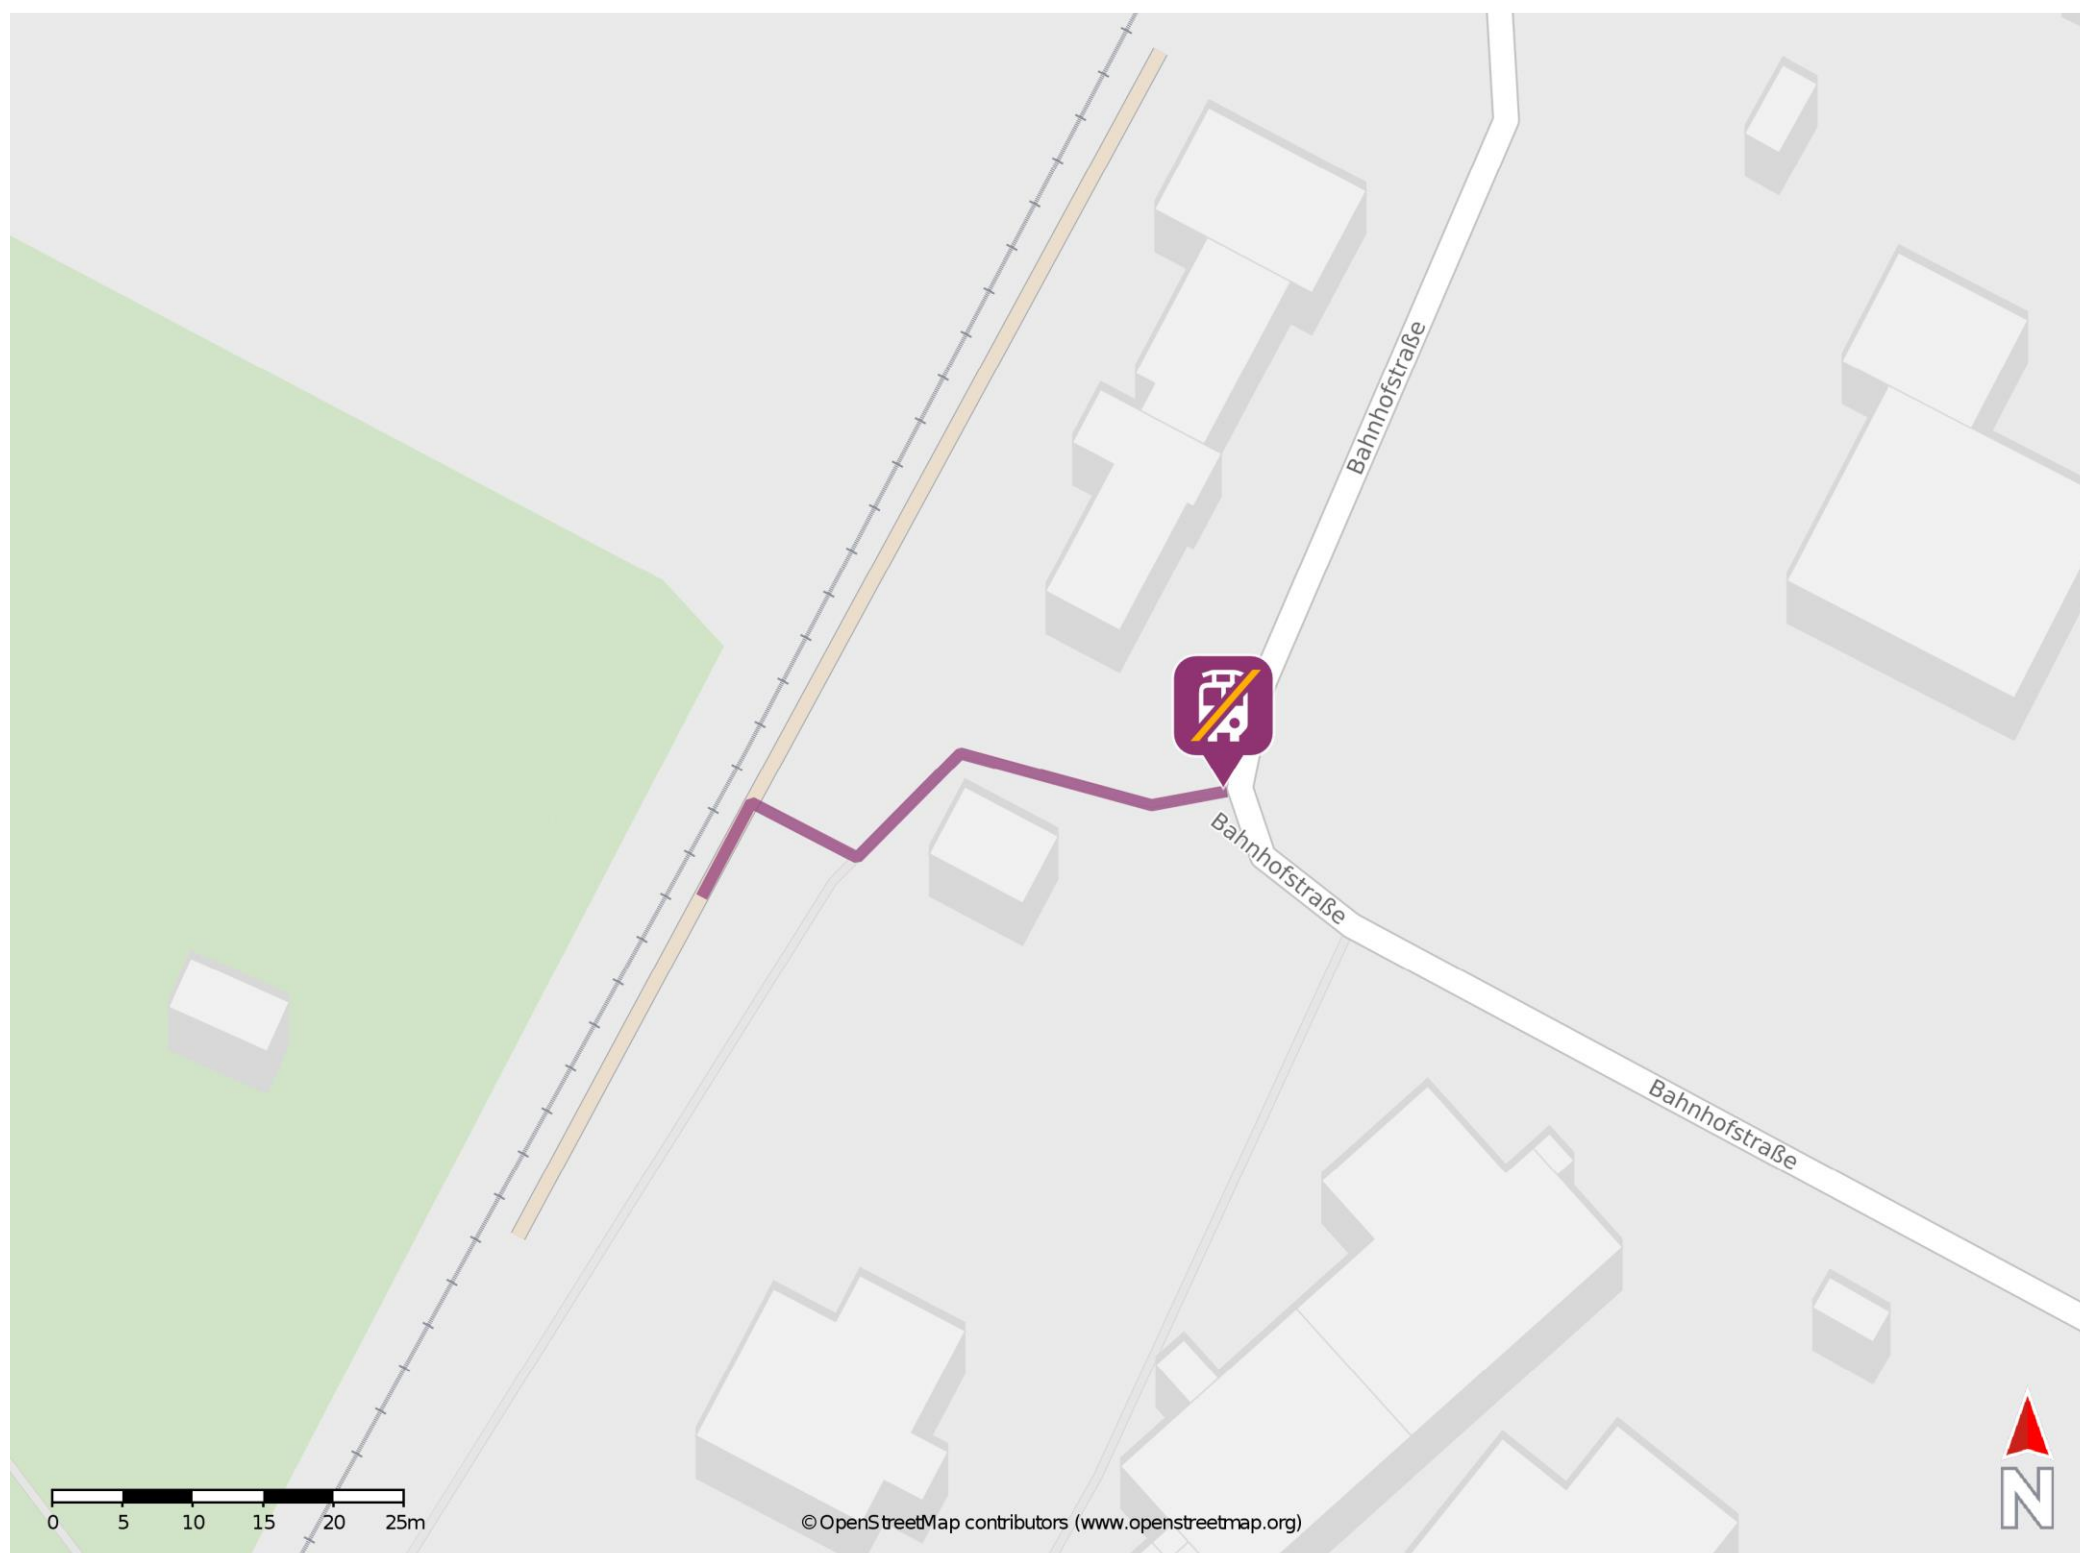

## Neudorf-Platendorf

### Wegbeschreibung Schienenersatzverkehr \*

Verlassen Sie den Bahnsteig in Richtung Bahnhofstraße und begeben Sie sich zur Ersatzhaltestelle.

\* Fahrradmitnahme im Schienenersatzverkehr nur begrenzt möglich.  
Im QR Code sind die Koordinaten der Ersatzhaltestelle hinterlegt.