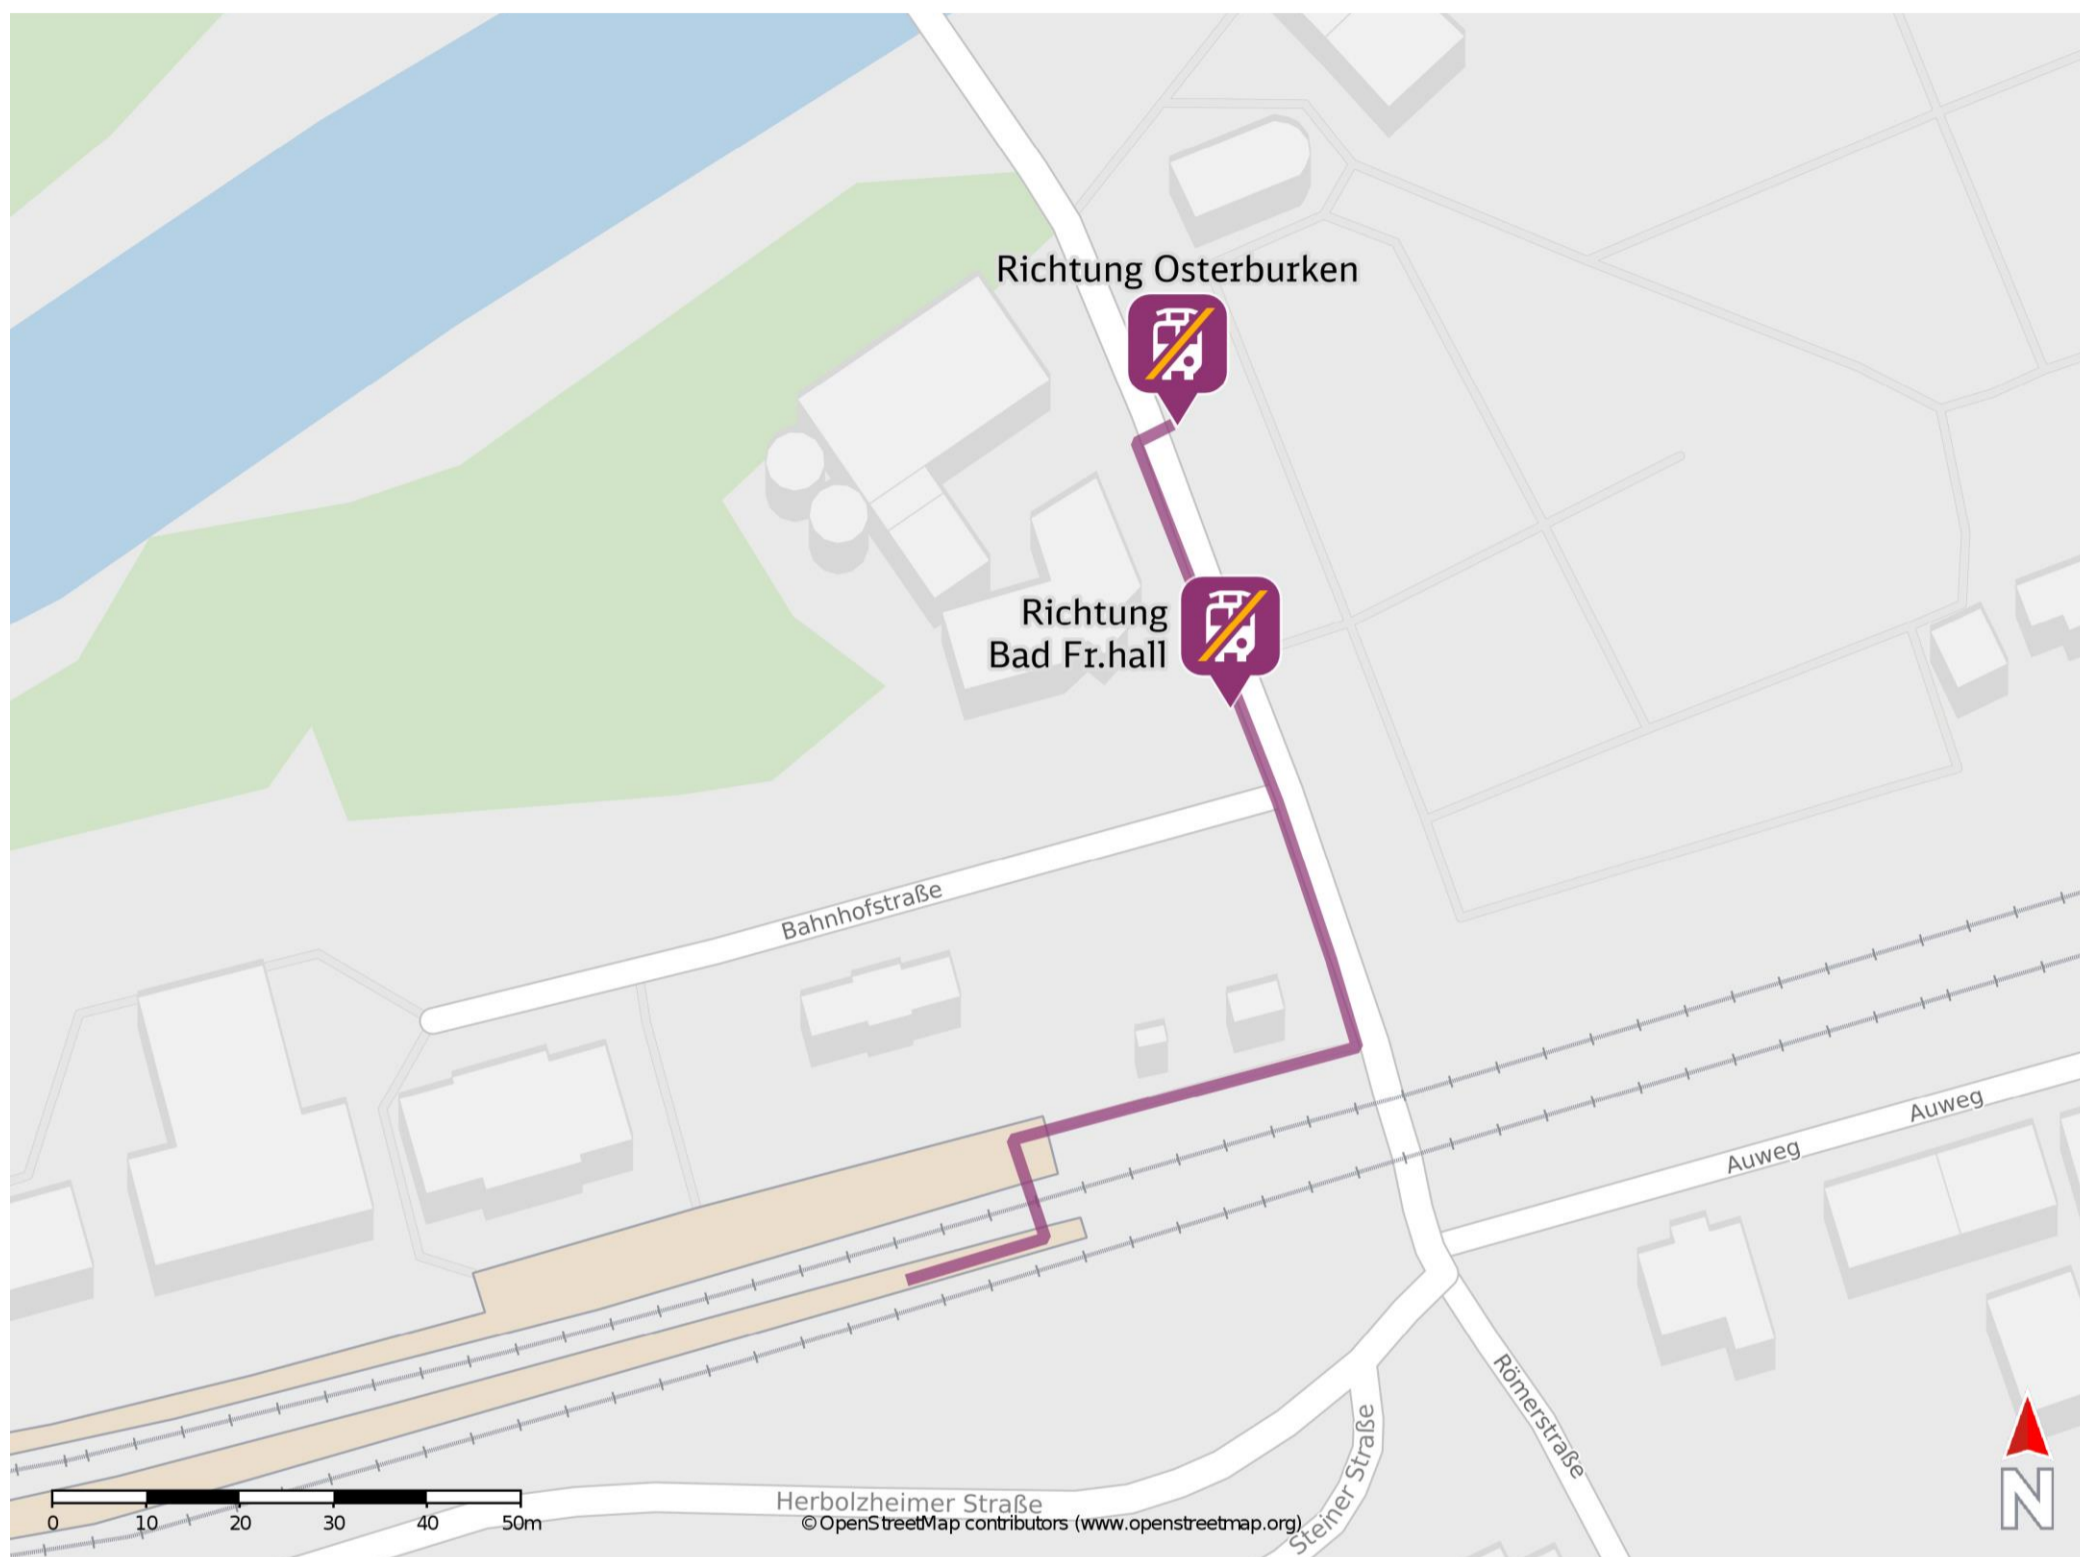

Neudenau

Wegbeschreibung Schienenersatzverkehr *

Verlassen Sie den Bahnsteig und begeben Sie sich an die Bahnhofstraße. Biegen Sie nach links ab und folgen Sie dem Straßenverlauf bis zu den Ersatzhaltestellen. Die Ersatzhaltestellen befinden sich an den Bushaltestellen Neudenau Mitte.

Ersatzhaltestelle Richtung Osterburken

Ersatzhaltestelle Richtung Bad Fr.hall

* Fahrradmitnahme im Schienenersatzverkehr nur begrenzt möglich.
Im QR Code sind die Koordinaten der Ersatzhaltestelle hinterlegt.