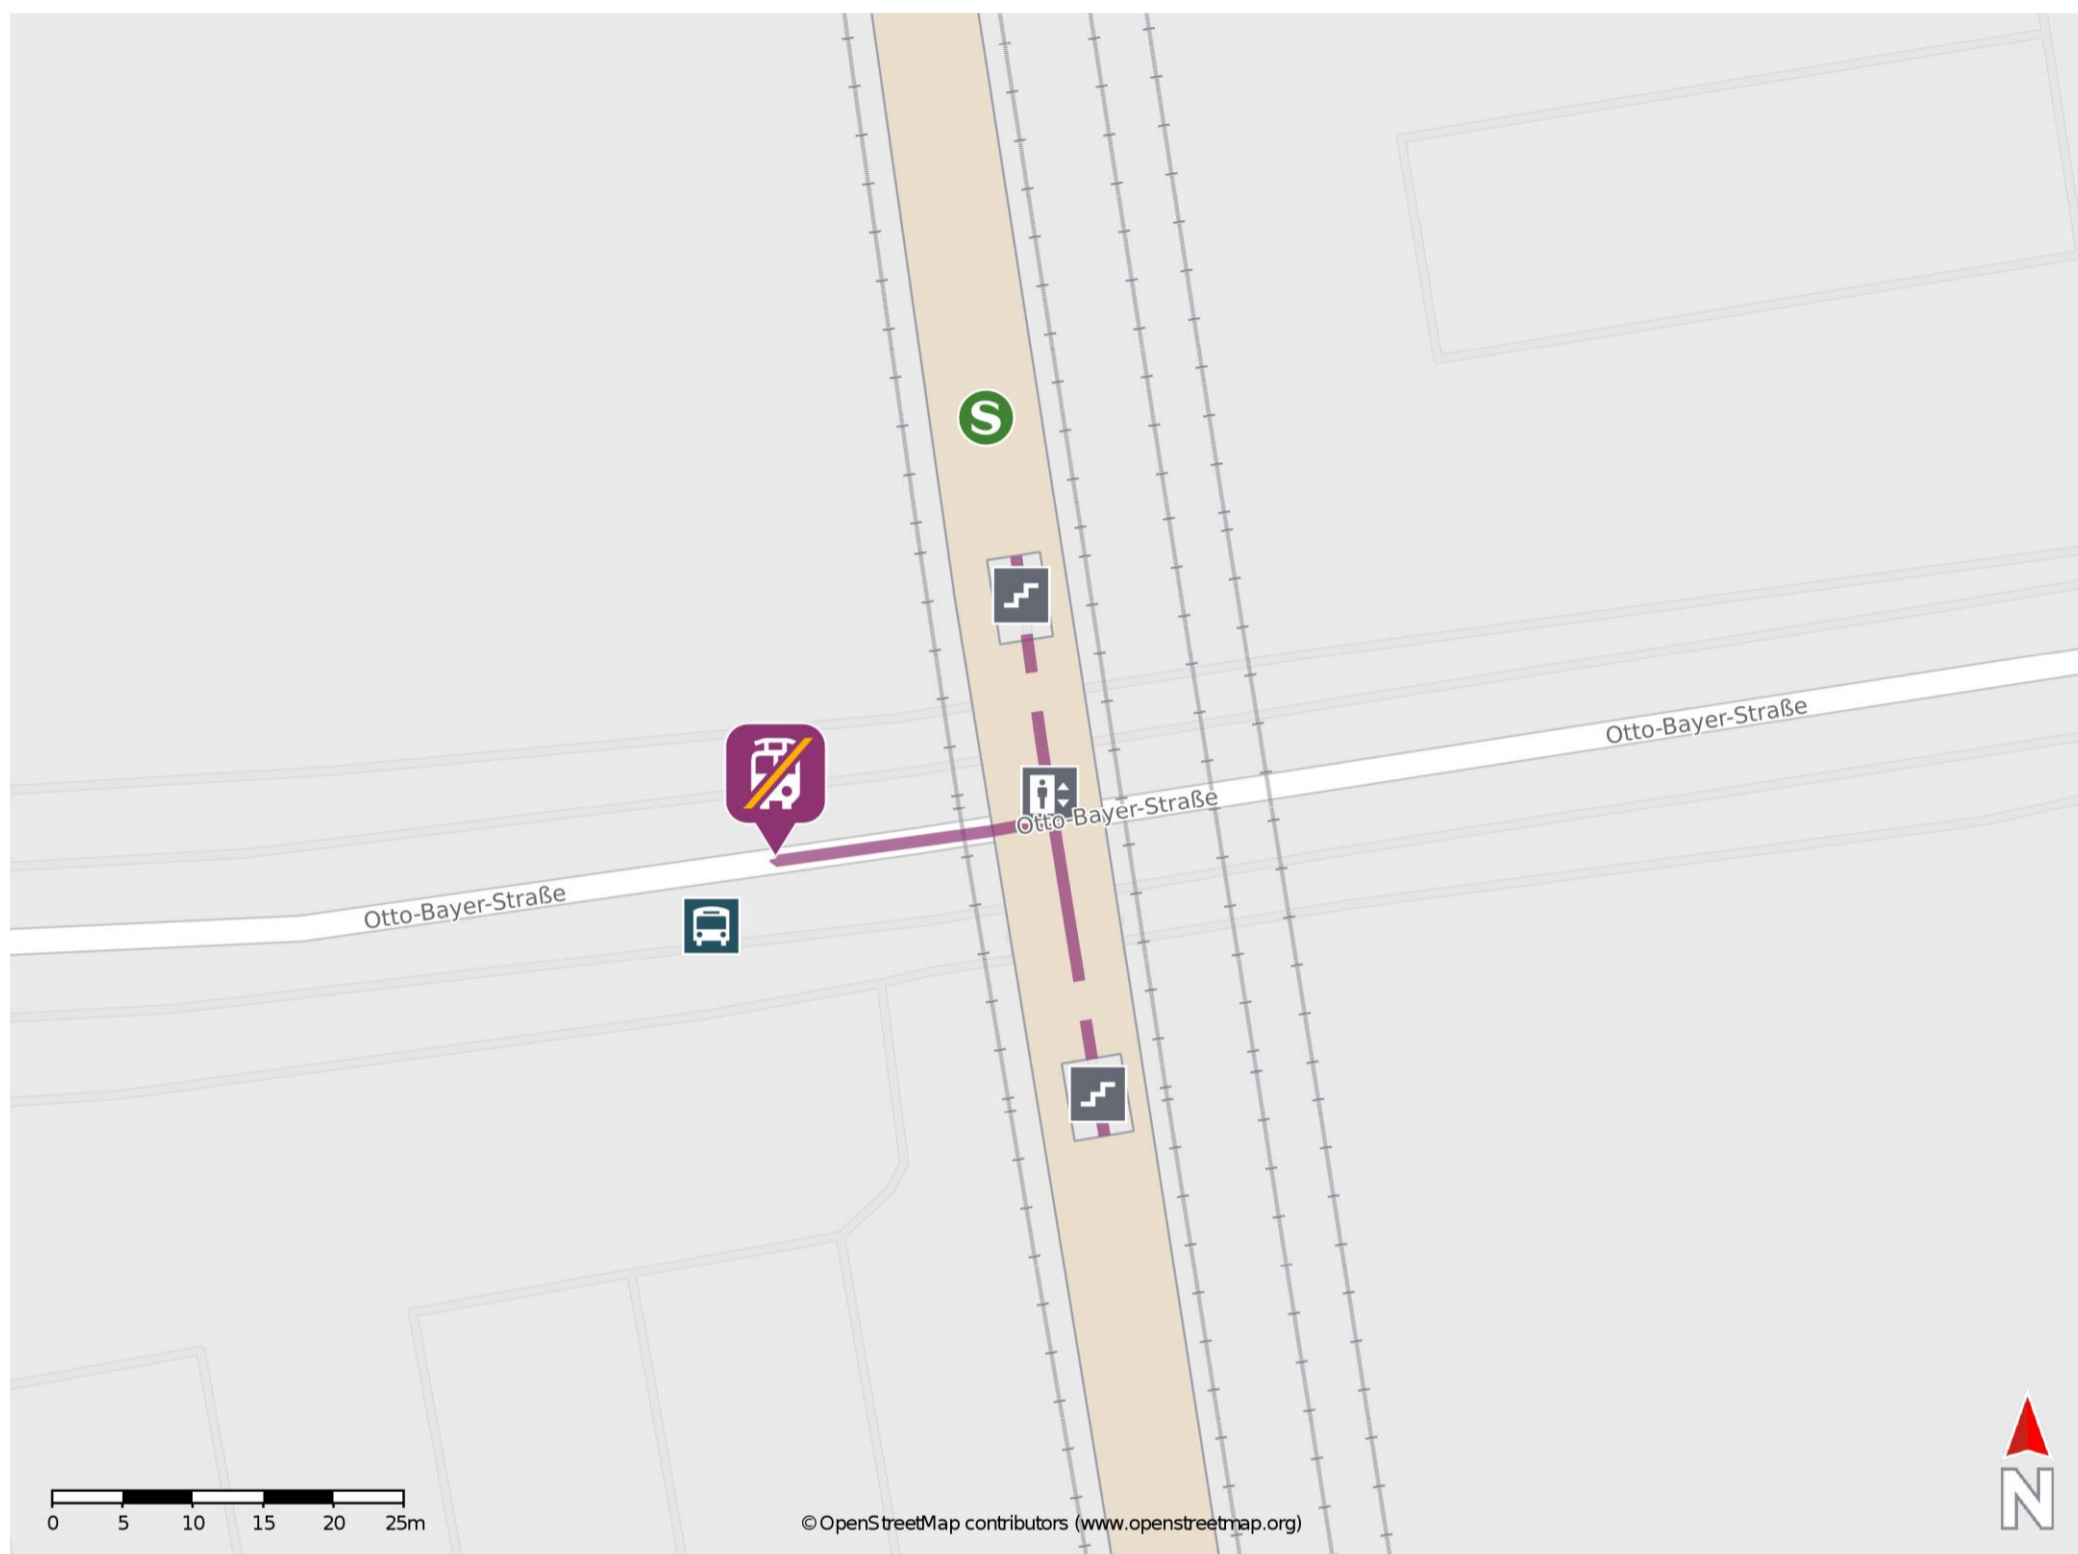

Leverkusen Chempark

Wegbeschreibung Schienenersatzverkehr *

Verlassen Sie den Bahnsteig durch die Unterführung und begeben Sie an die Otto-Bayer-Straße. Biegen Sie nach rechts bzw. links ab und begeben Sie sich zur Ersatzhaltestelle.

* Fahrradmitnahme im Schienenersatzverkehr nur begrenzt möglich.
Im QR Code sind die Koordinaten der Ersatzhaltestelle hinterlegt.

— barrierefrei
- nicht barrierefrei