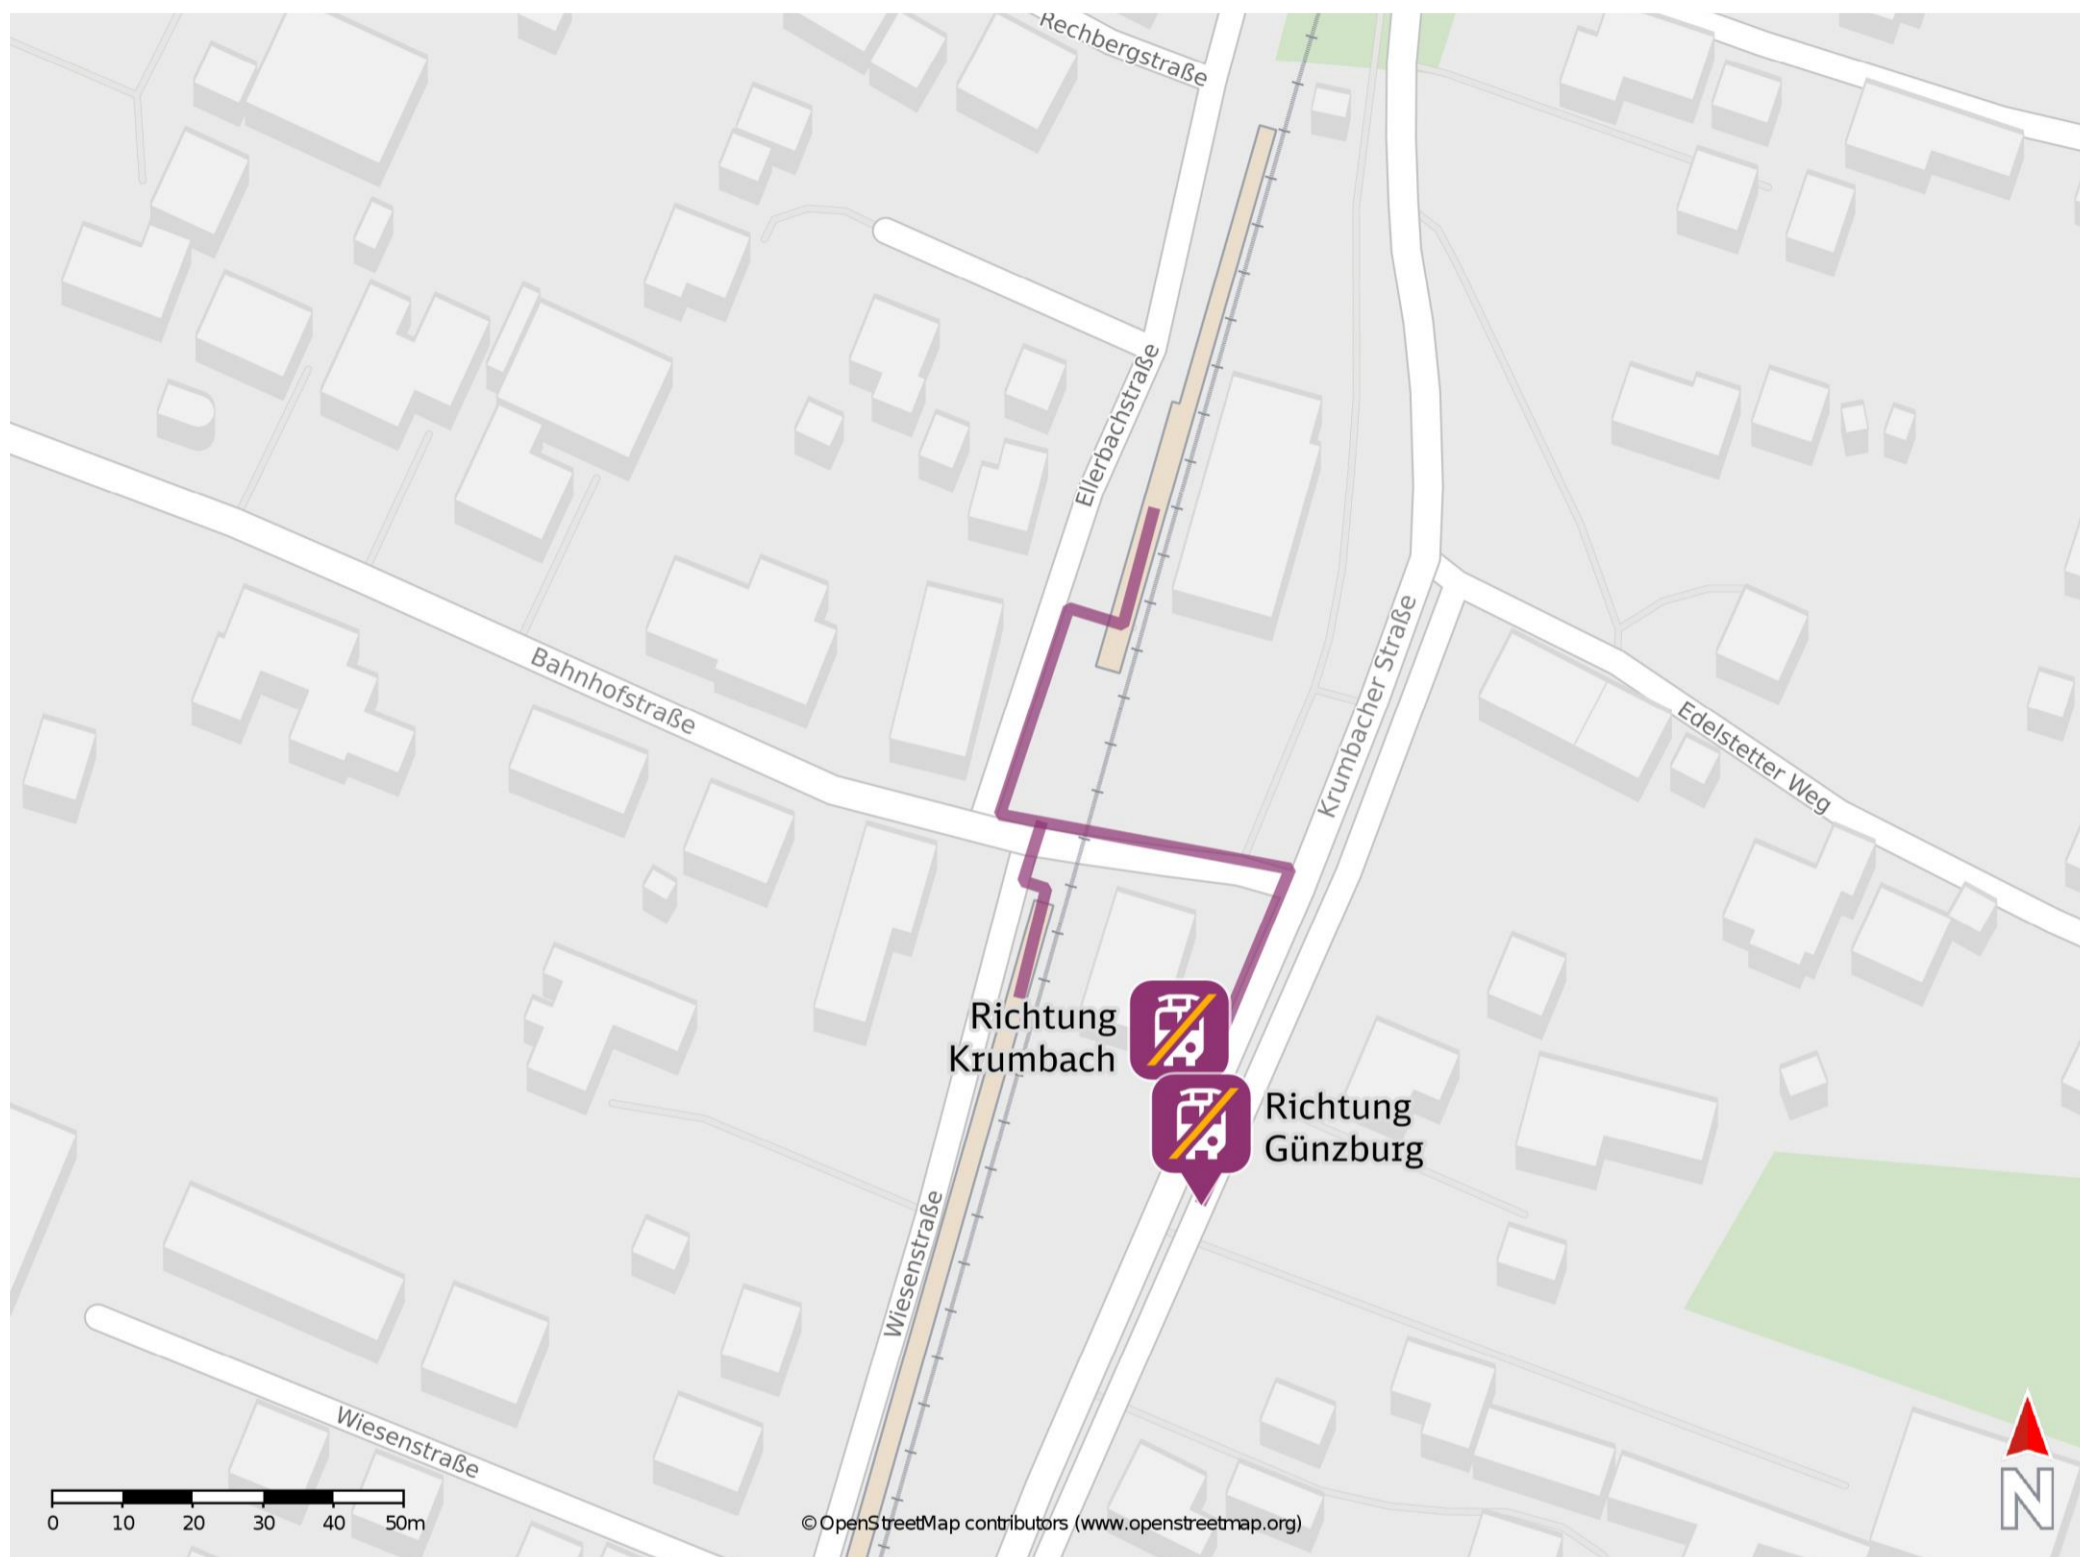

Neuburg (Kammel)

Wegbeschreibung Schienenersatzverkehr *

Verlassen Sie den Bahnsteig und begeben Sie sich an die Bahnhofstraße. Biegen Sie nach rechts bzw. nach links ab, überqueren Sie den Bahnübergang und begeben Sie sich an die Krumbacher Straße. Biegen Sie nach rechts ab und folgen Sie dem Straßenverlauf bis zur jeweiligen Ersatzhaltestelle.

Ersatzhaltestelle Richtung Krumbach

Ersatzhaltestelle Richtung Günzburg

* Fahrradmitnahme im Schienenersatzverkehr nur begrenzt möglich.
Im QR Code sind die Koordinaten der Ersatzhaltestelle hinterlegt.