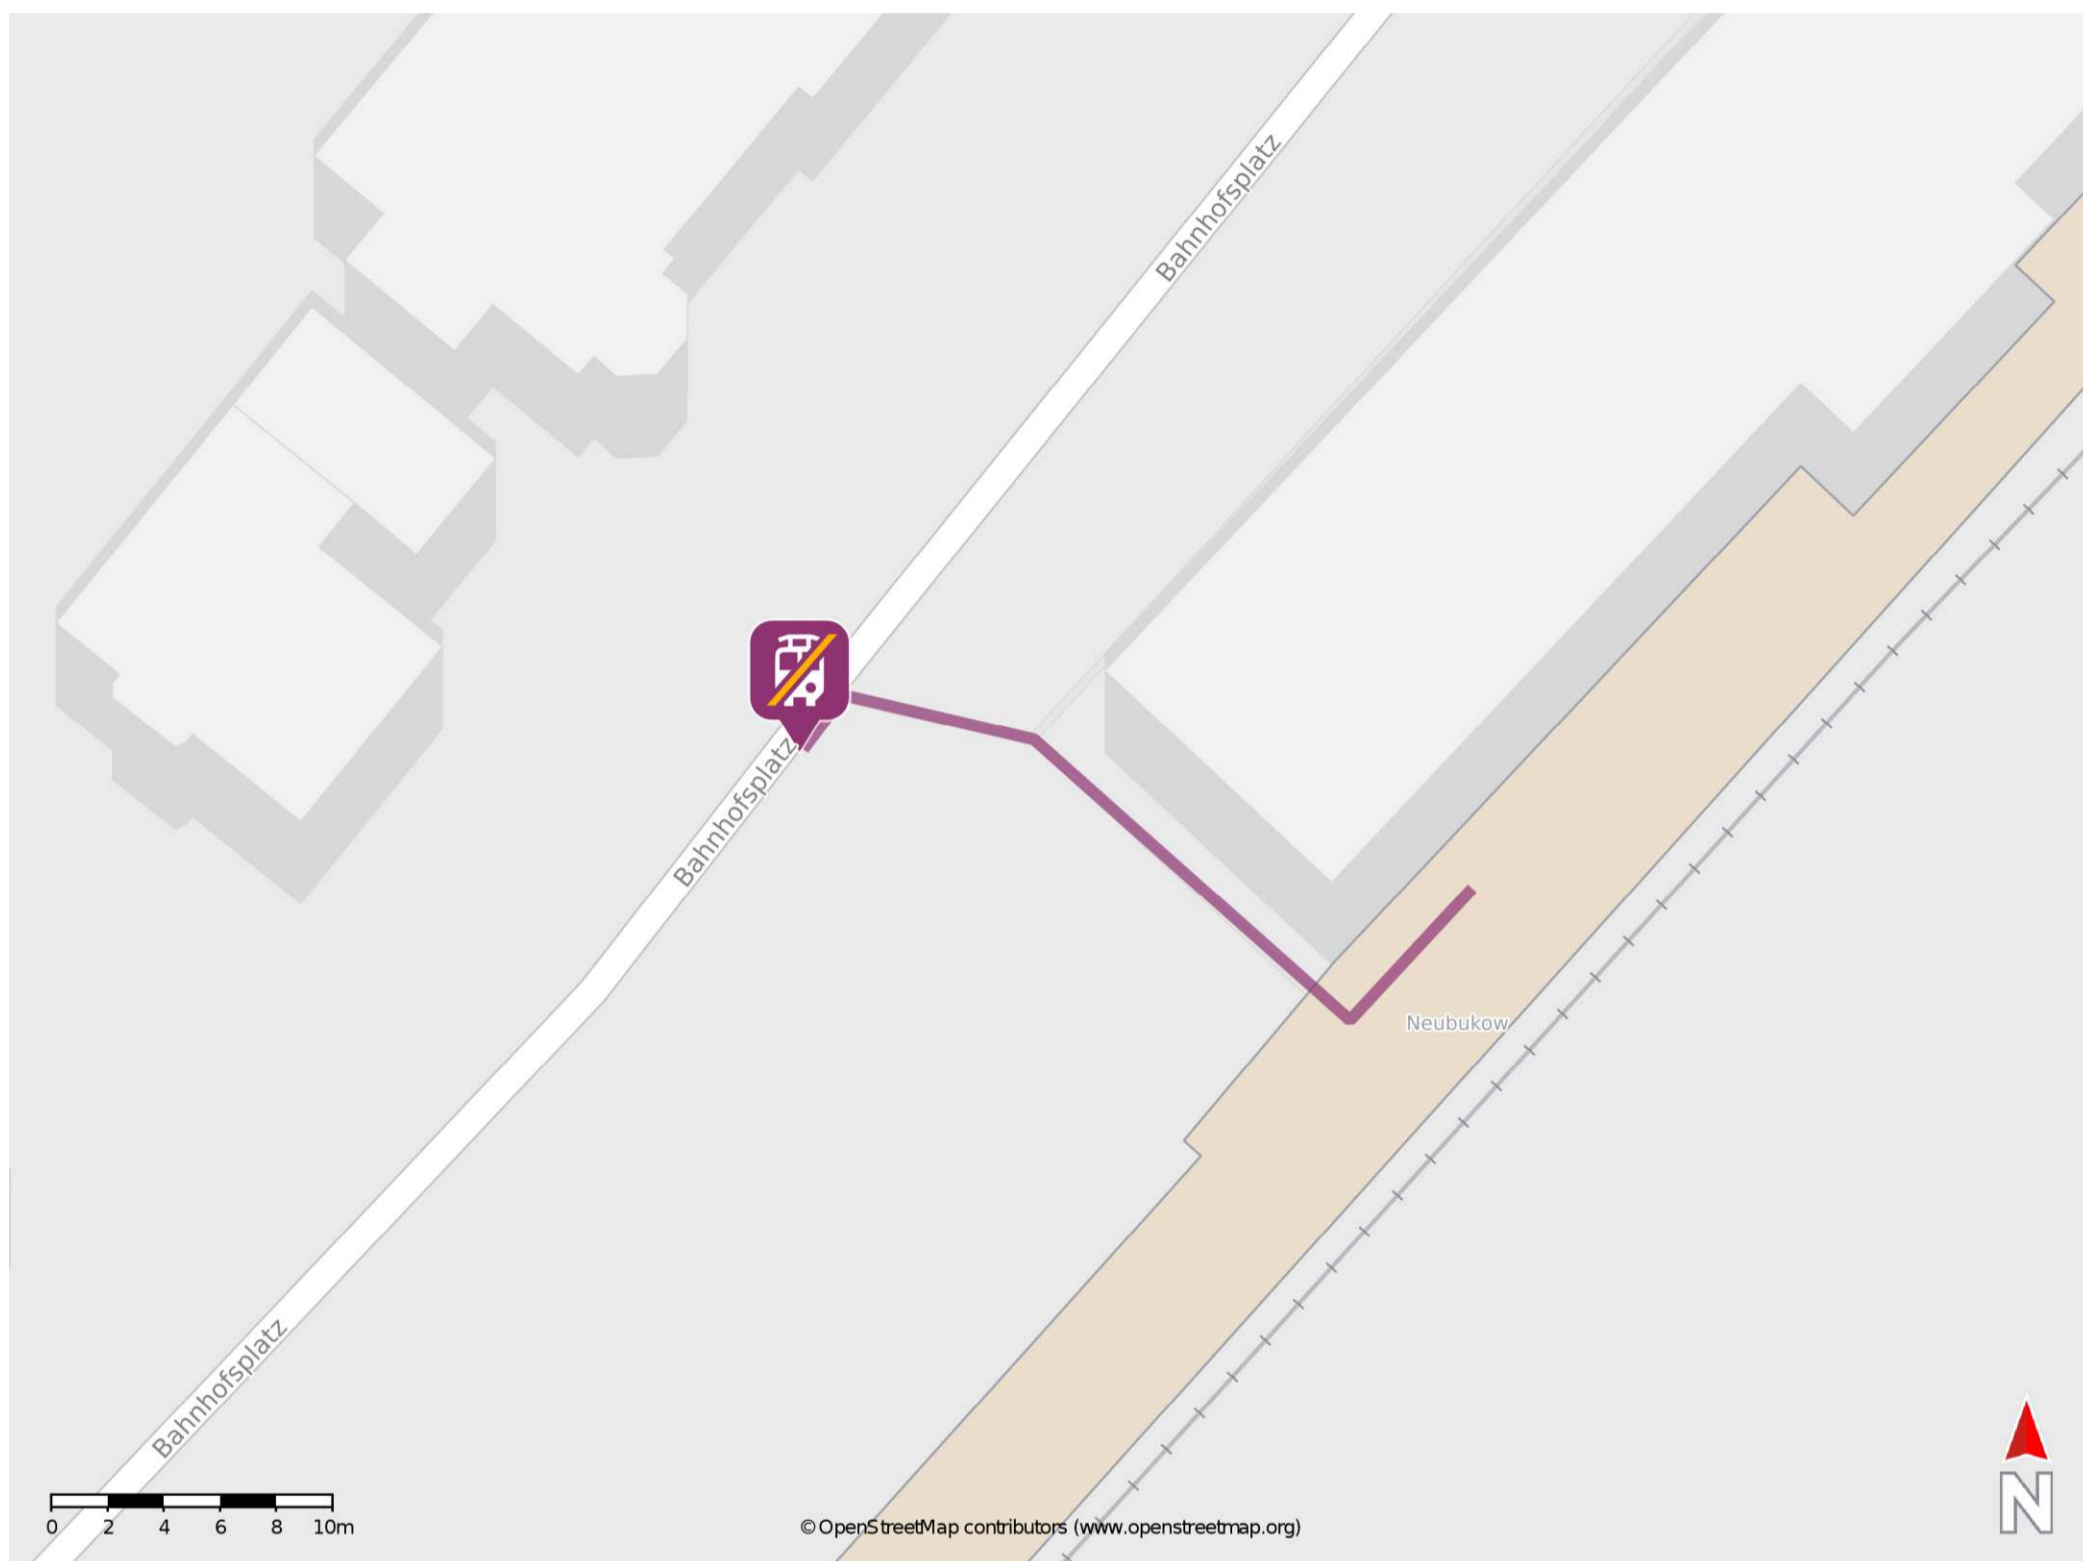

Umgebungsplan

Neubukow

Wegbeschreibung Schienenersatzverkehr *

Verlassen Sie den Bahnsteig und begeben Sie sich an die Straße Bahnhofplatz. Halten Sie sich links und begeben Sie sich an die Ersatzhaltestelle. Die Ersatzhaltestelle befindet sich an der Haltestelle am Bahnhofplatz, Neubukow.

*Fahrradmitnahme im Schienenersatzverkehr nur begrenzt, teilweise gar nicht möglich. Bitte informieren Sie sich bei dem von Ihnen genutzten Eisenbahnverkehrsunternehmen. Im QR Code sind die Koordinaten der Ersatzhaltestelle hinterlegt.

— barrierefrei
 — nicht barrierefrei