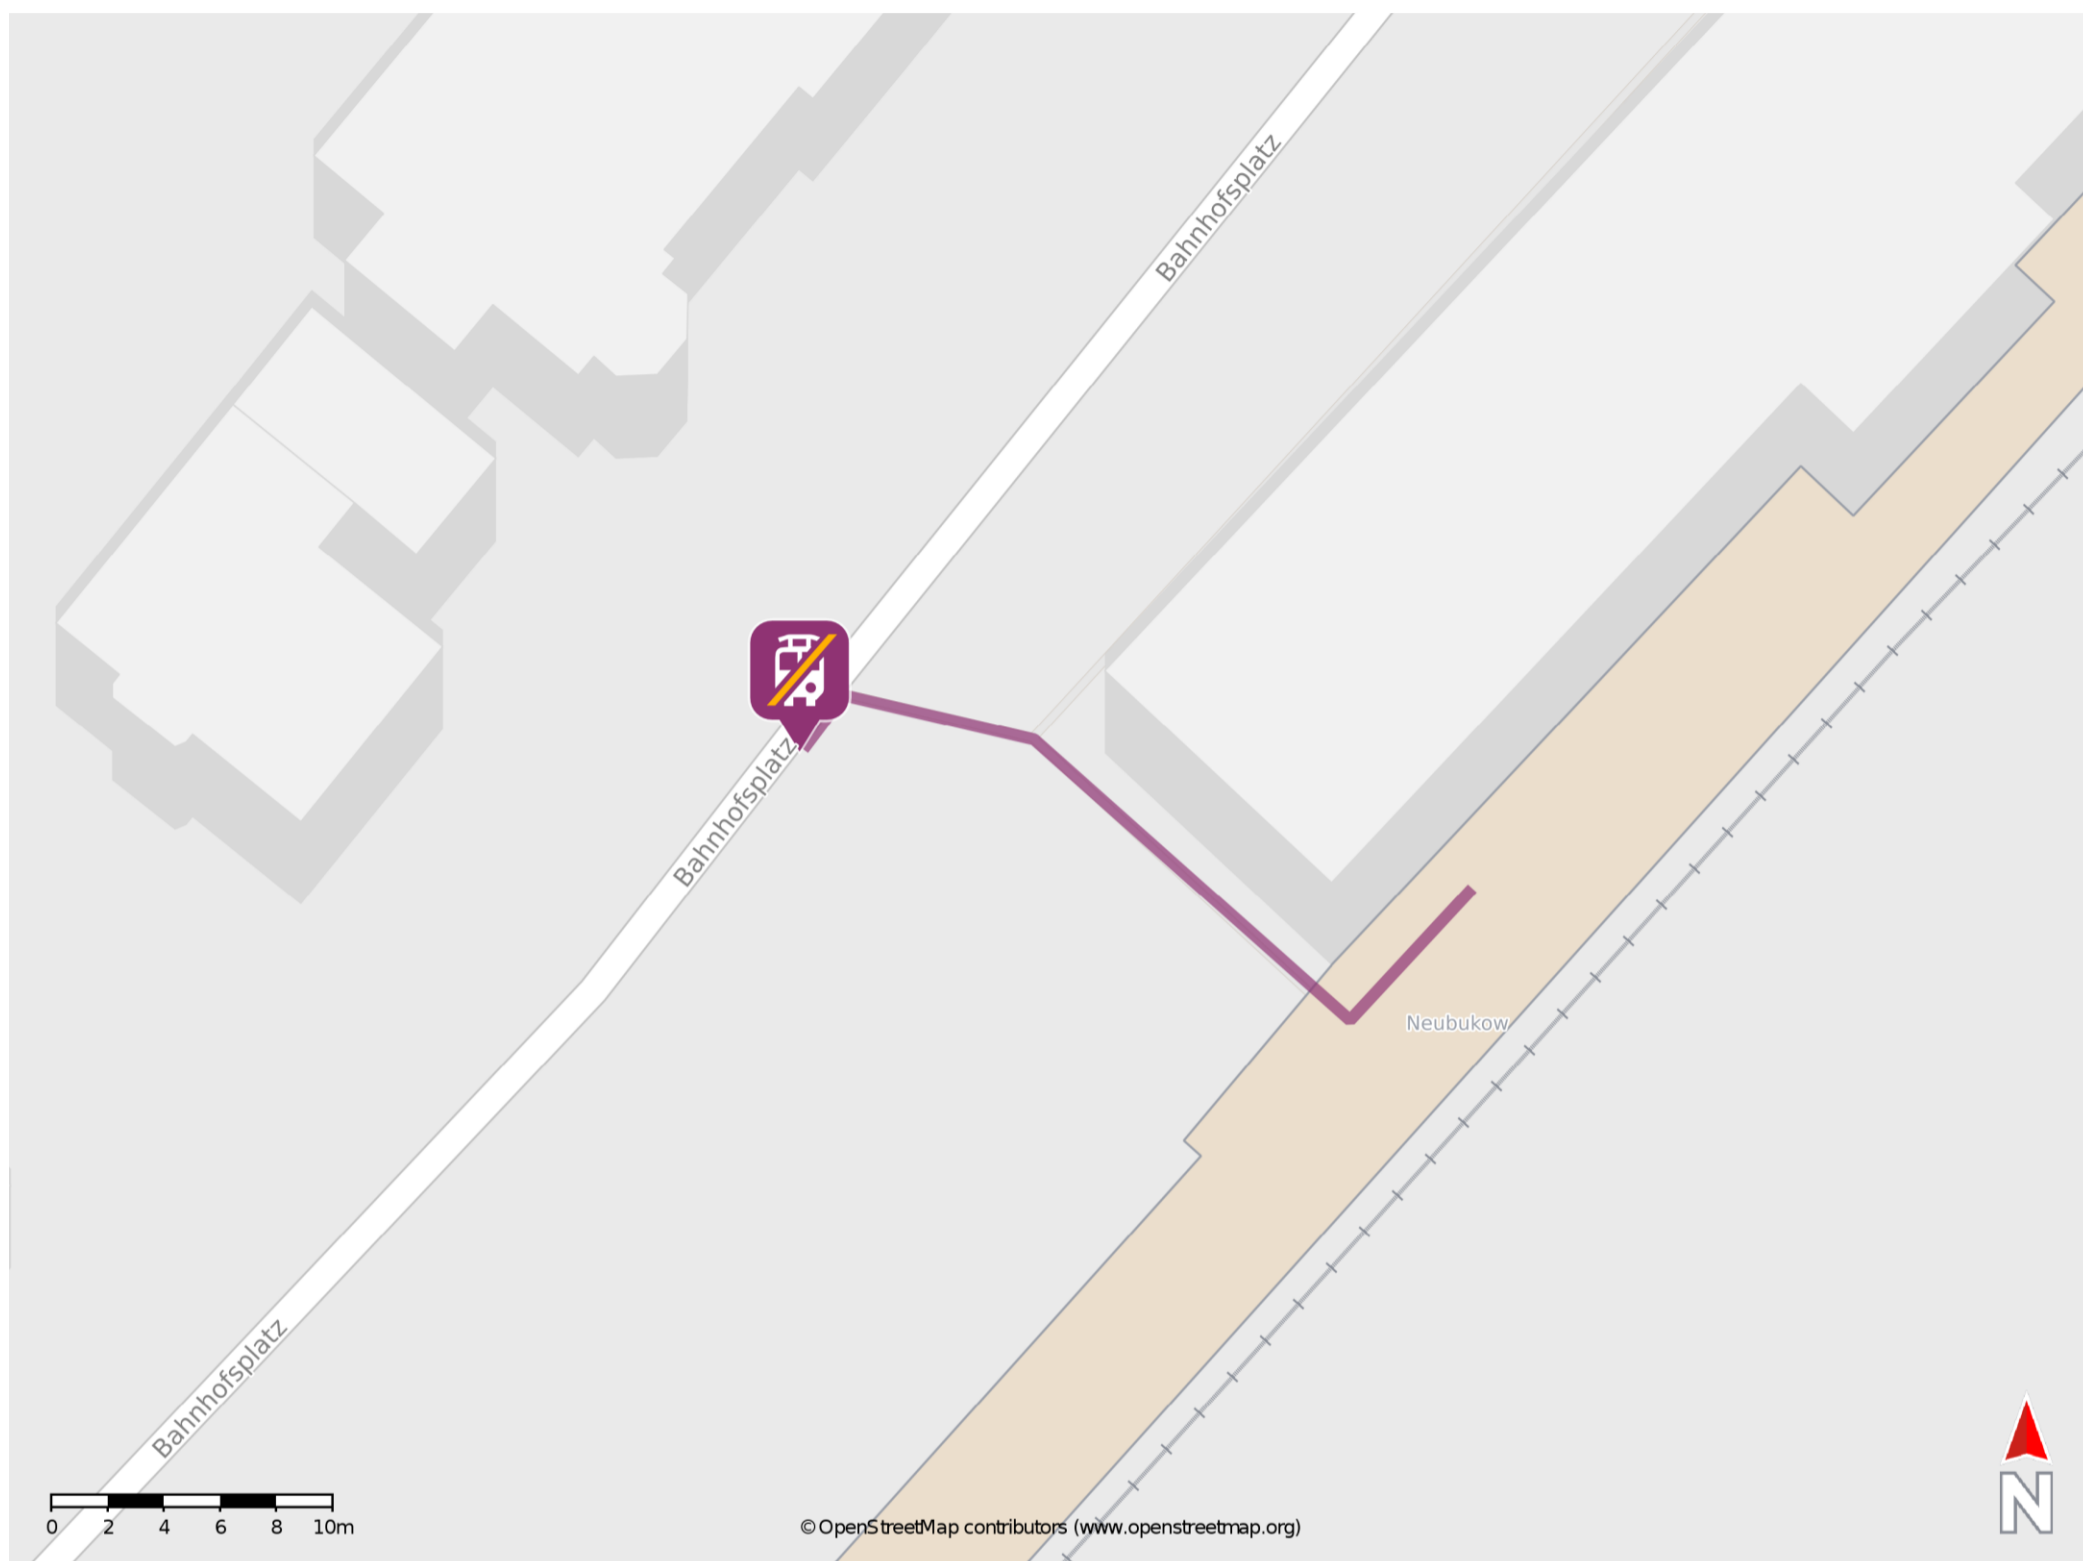

Umgebungsplan

Neubukow

Wegbeschreibung Schienenersatzverkehr *

Verlassen Sie den Bahnsteig und begeben Sie sich an die Straße Bahnhofplatz. Halten Sie sich links und begeben Sie sich an die Ersatzhaltestelle. Die Ersatzhaltestelle befindet sich an der Haltestelle am Bahnhofplatz, Neubukow.

*Fahrradmitnahme im Schienenersatzverkehr nur begrenzt, teilweise gar nicht möglich. Bitte informieren Sie sich bei dem von Ihnen genutzten Eisenbahnverkehrsunternehmen. Im QR Code sind die Koordinaten der Ersatzhaltestelle hinterlegt.