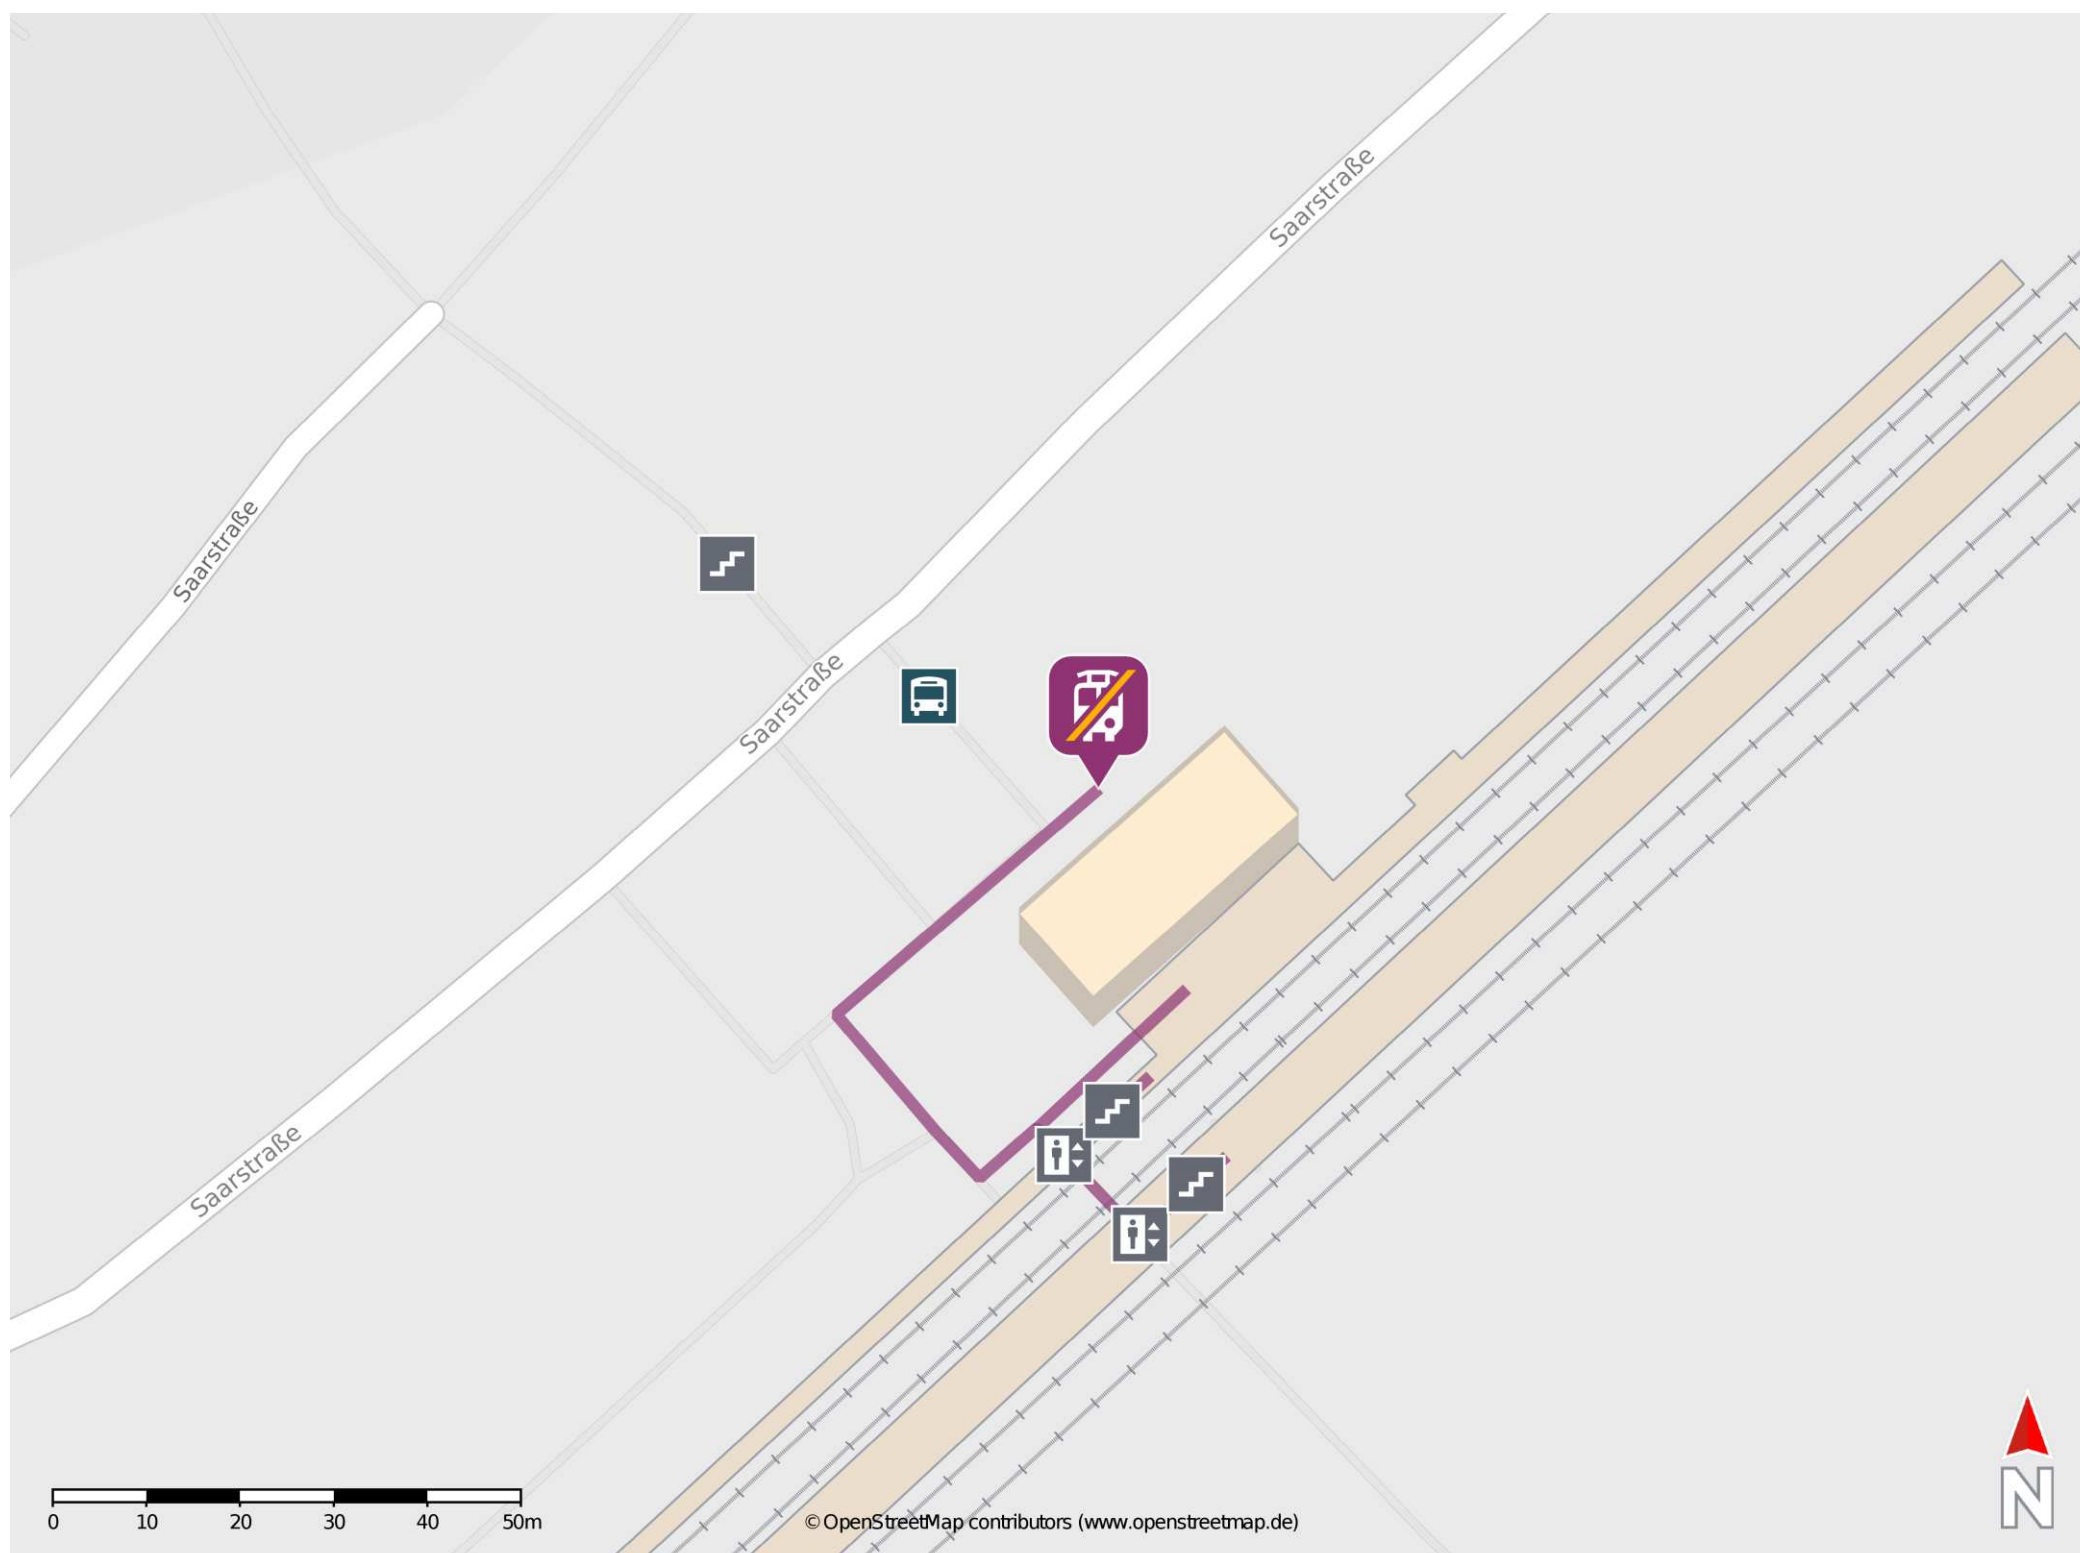

Neubrücke (Nahe)

Wegbeschreibung Schienenersatzverkehr *

Verlassen Sie den Bahnsteig und begeben Sie sich auf den Bahnhofsvorplatz. Die Ersatzhaltestelle befindet sich an der Bushaltestelle Bahnhof.

* Fahrradmitnahme im Schienenersatzverkehr nur begrenzt möglich.
Im QR Code sind die Koordinaten der Ersatzhaltestelle hinterlegt.

— barrierefrei
- nicht barrierefrei