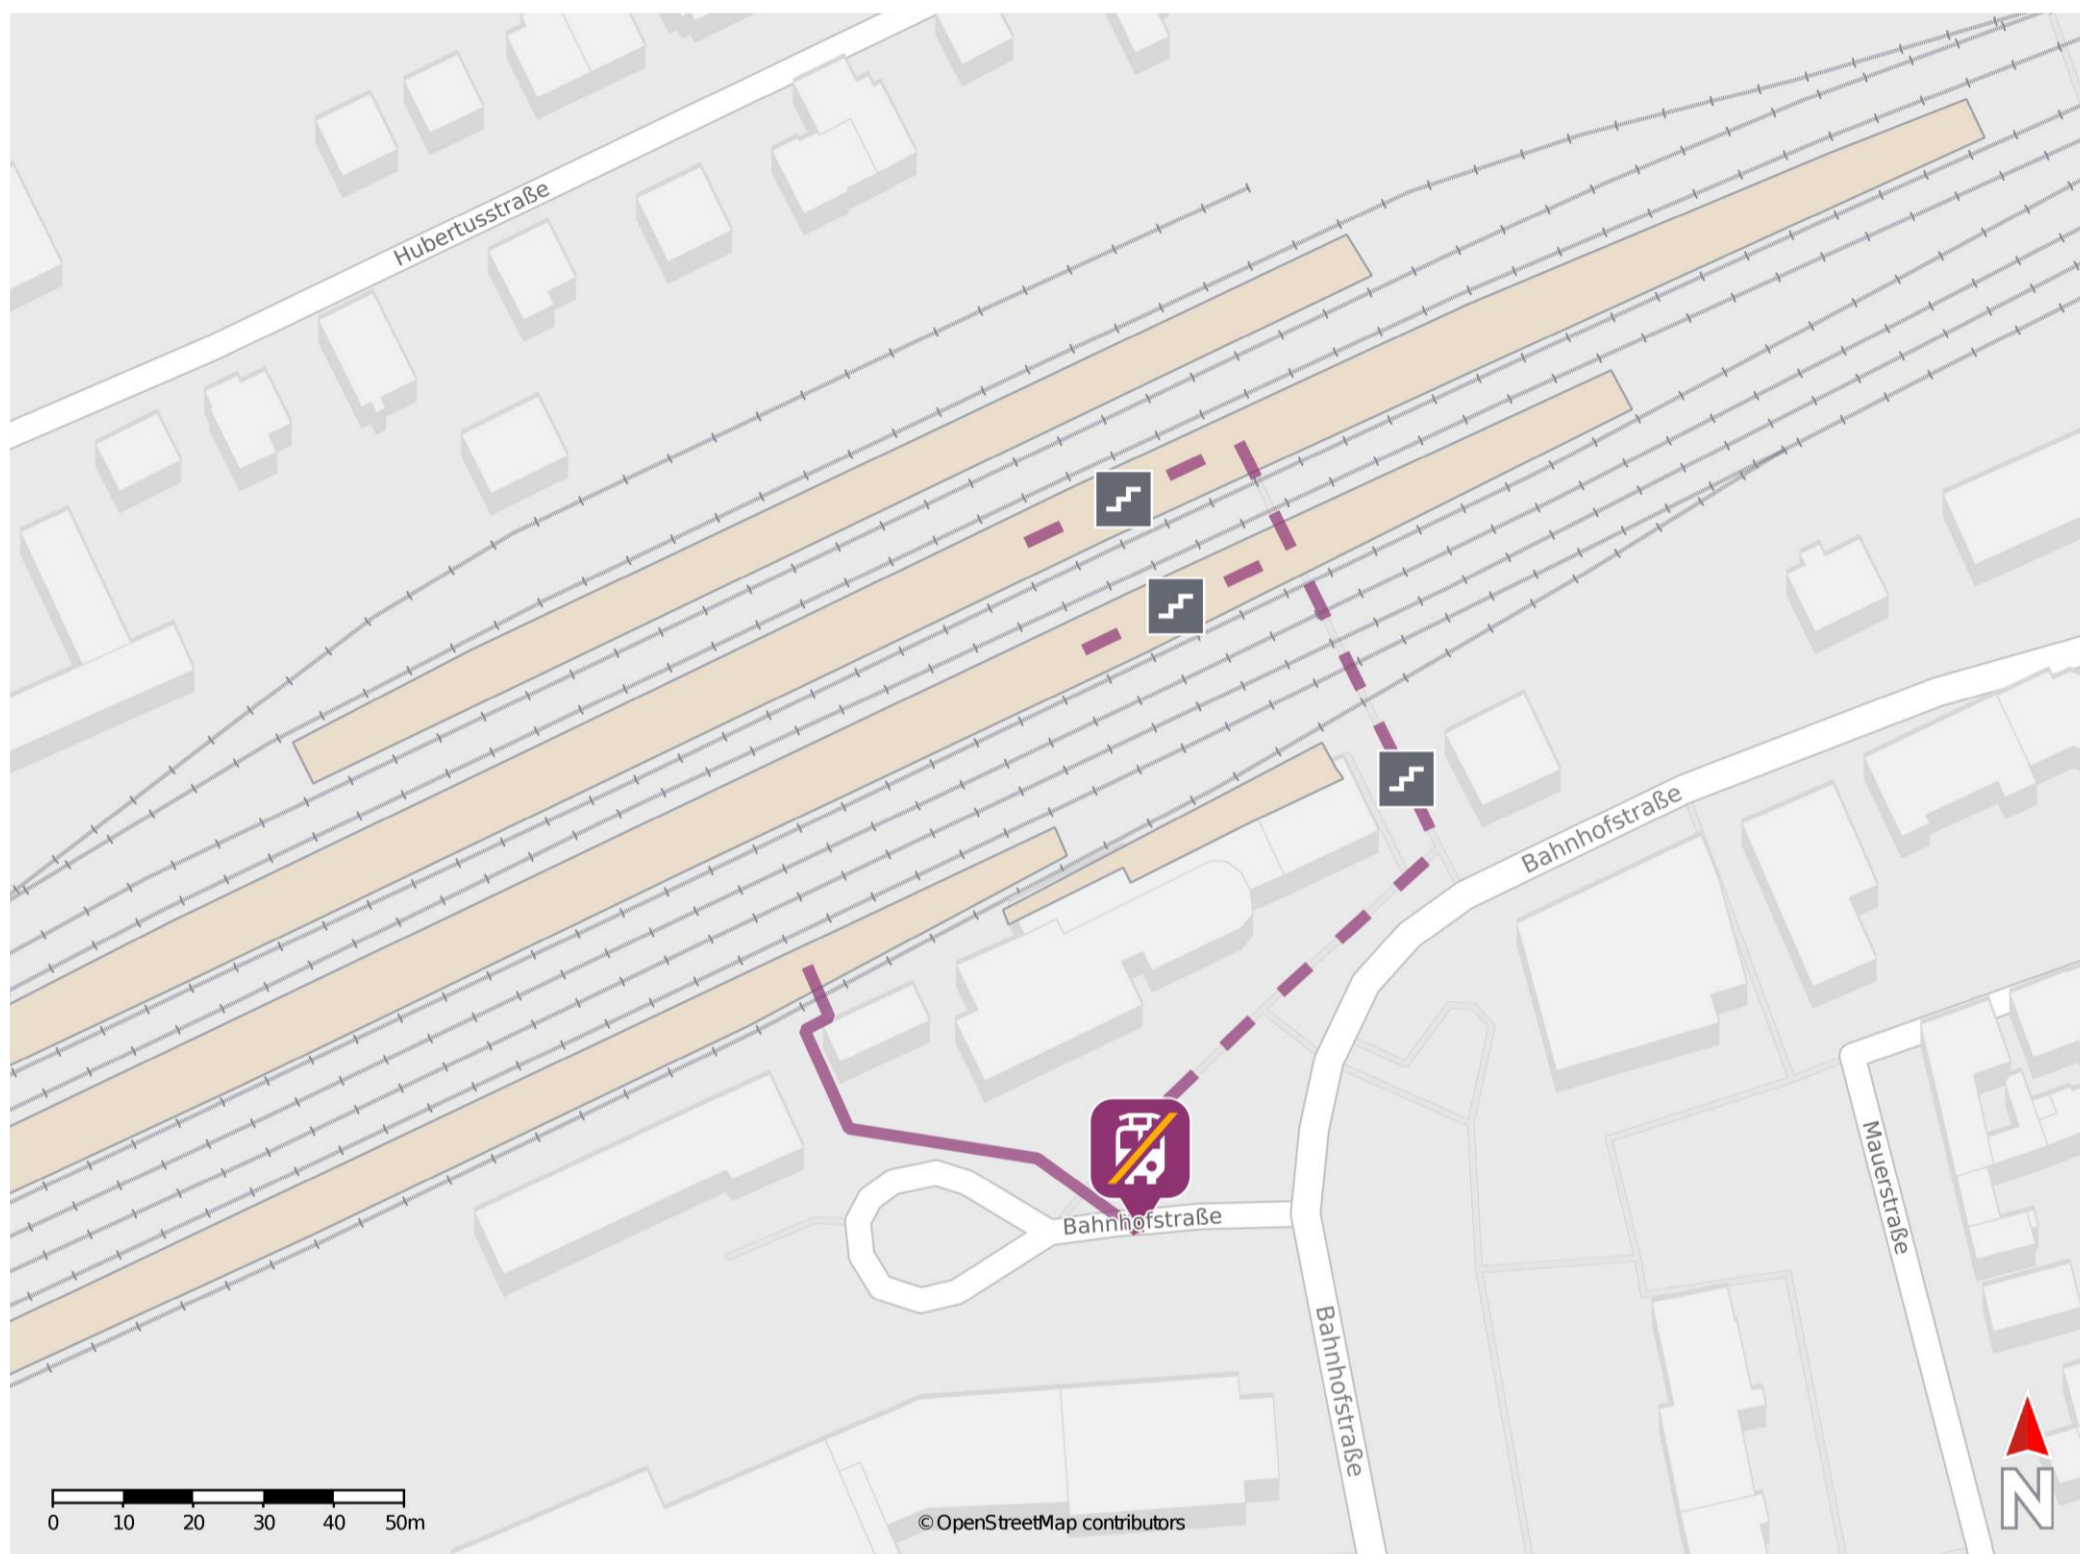

Neubeckum

Wegbeschreibung Schienenersatzverkehr *

Verlassen Sie den Bahnsteig, ggf. durch die Treppenanlage und die Unterführung, und begeben Sie sich zum Bahnhofsvorplatz. Die Ersatzhaltestelle befindet sich vor dem Bahnhofsgebäude am Bahnhofsvorplatz.

* Fahrradmitnahme im Schienenersatzverkehr nur begrenzt möglich.
Im QR Code sind die Koordinaten der Ersatzhaltestelle hinterlegt.

— barrierefrei
- - nicht barrierefrei