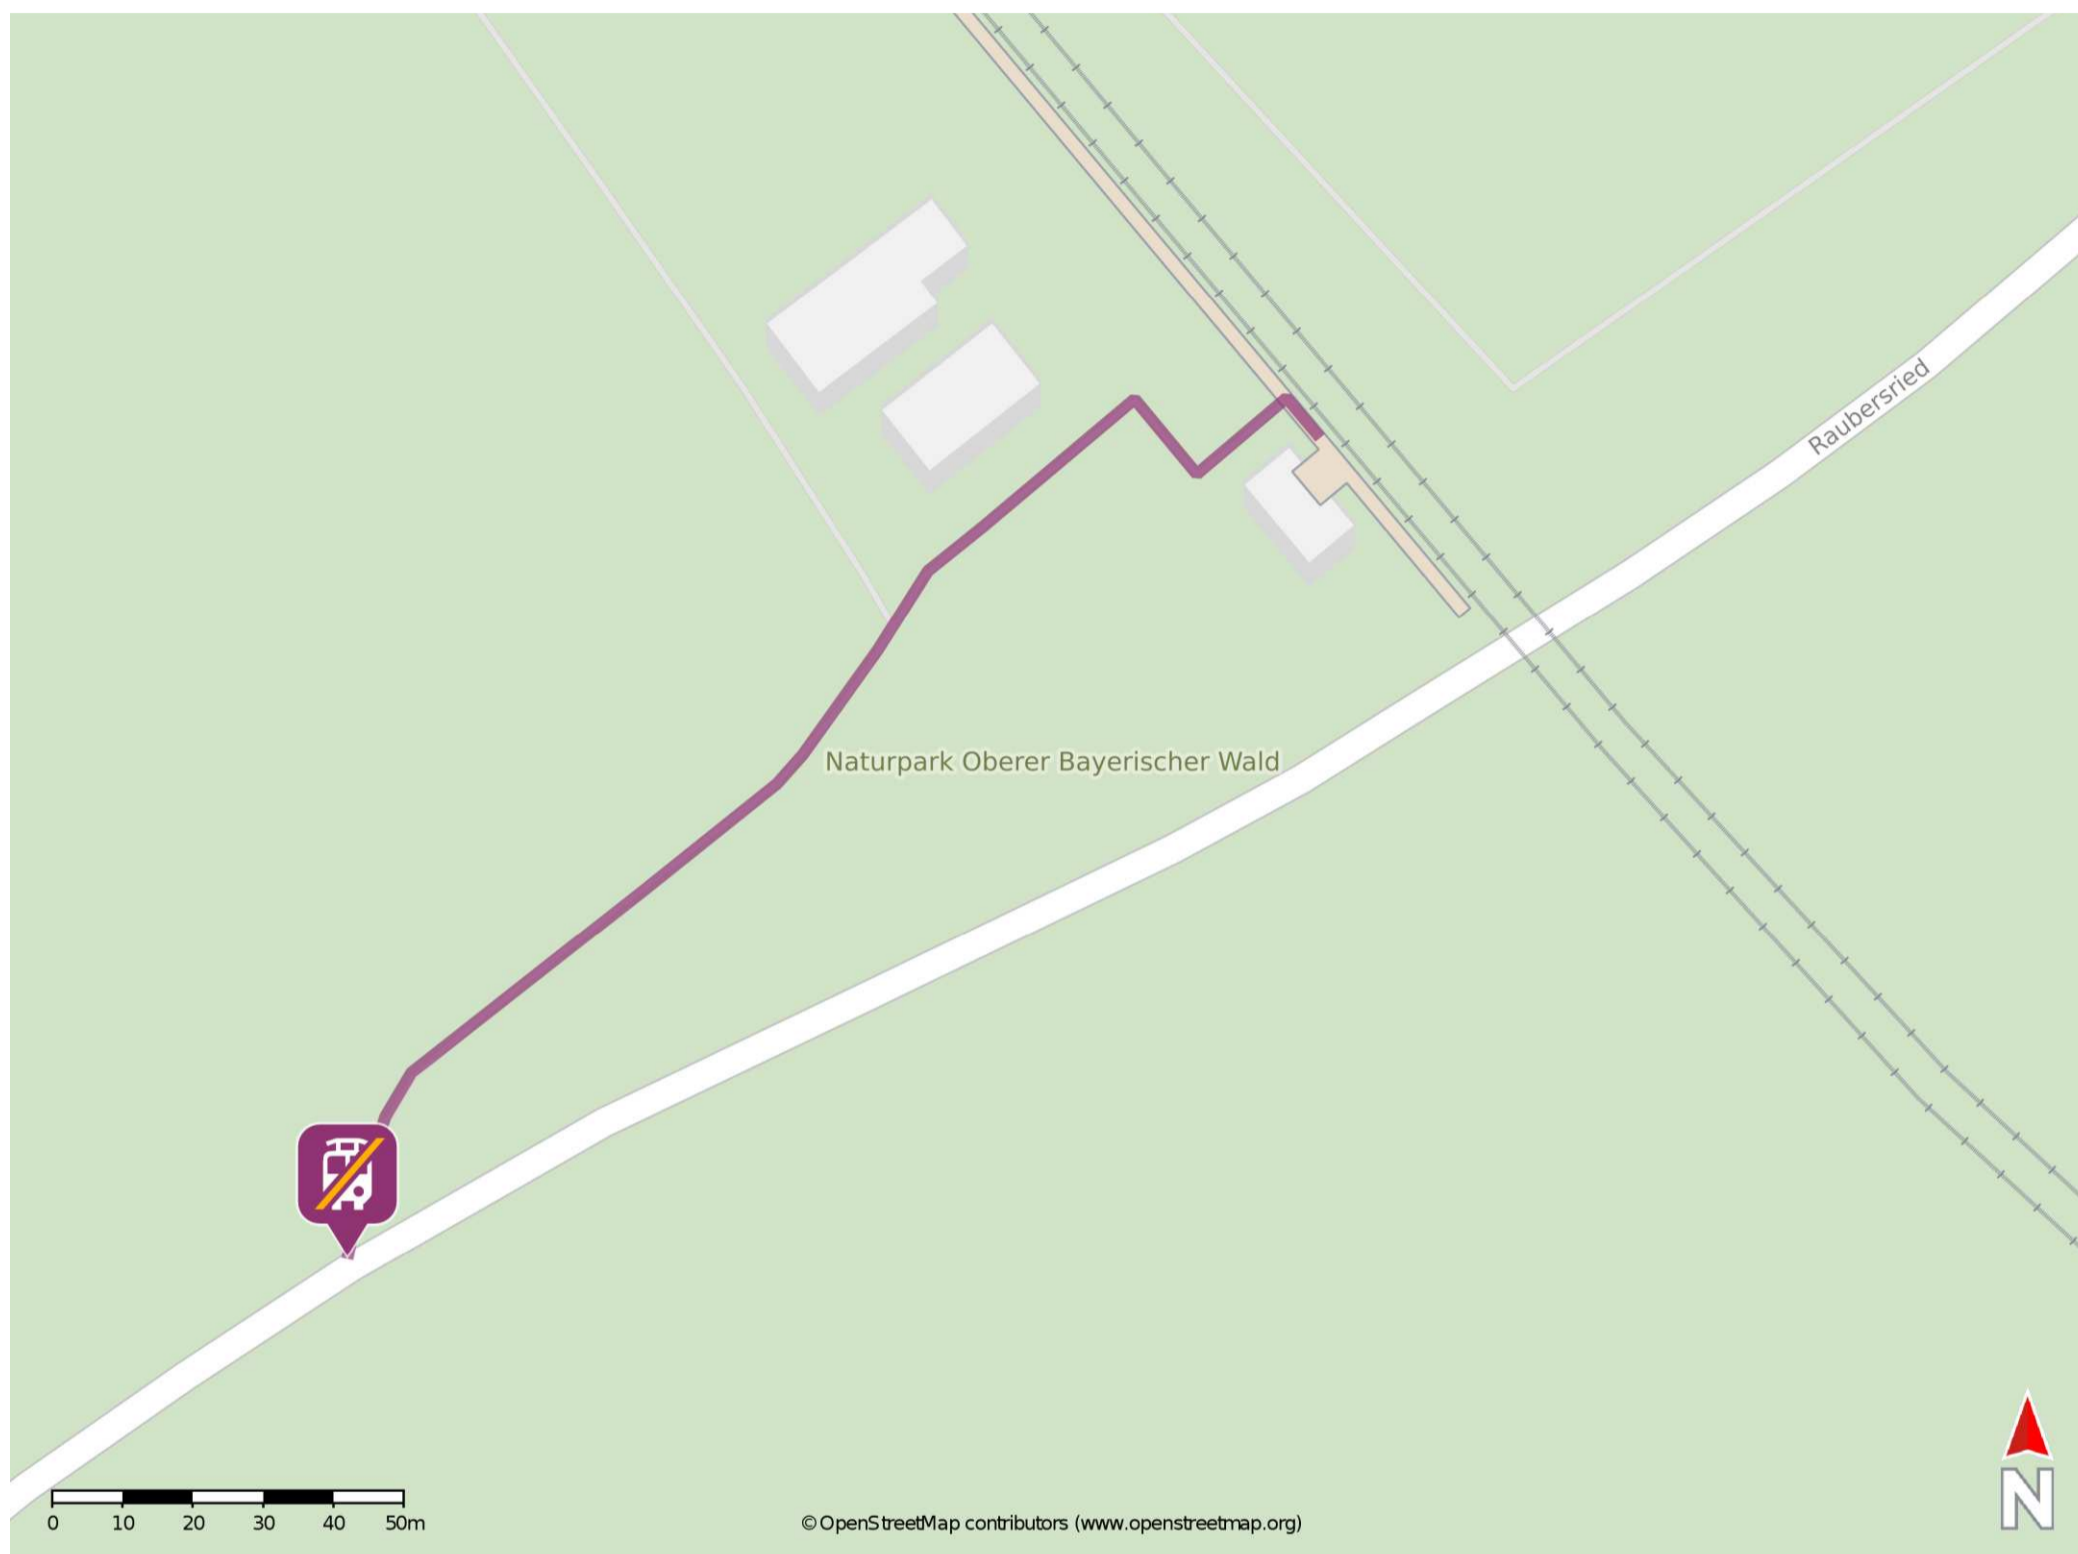

## Neubäu

### Wegbeschreibung Schienenersatzverkehr \*

Verlassen Sie den Bahnsteig in Richtung Lagerhausstraße. Orientieren Sie sich links und folgen Sie dem Straßenverlauf bis zur Straße Raubersried. Die Ersatzhaltestelle befindet sich in unmittelbarer Nähe zur Kreuzung.

\* Fahrradmitnahme im Schienenersatzverkehr nur begrenzt möglich.  
Im QR Code sind die Koordinaten der Ersatzhaltestelle hinterlegt.

— barrierefrei  
- nicht barrierefrei