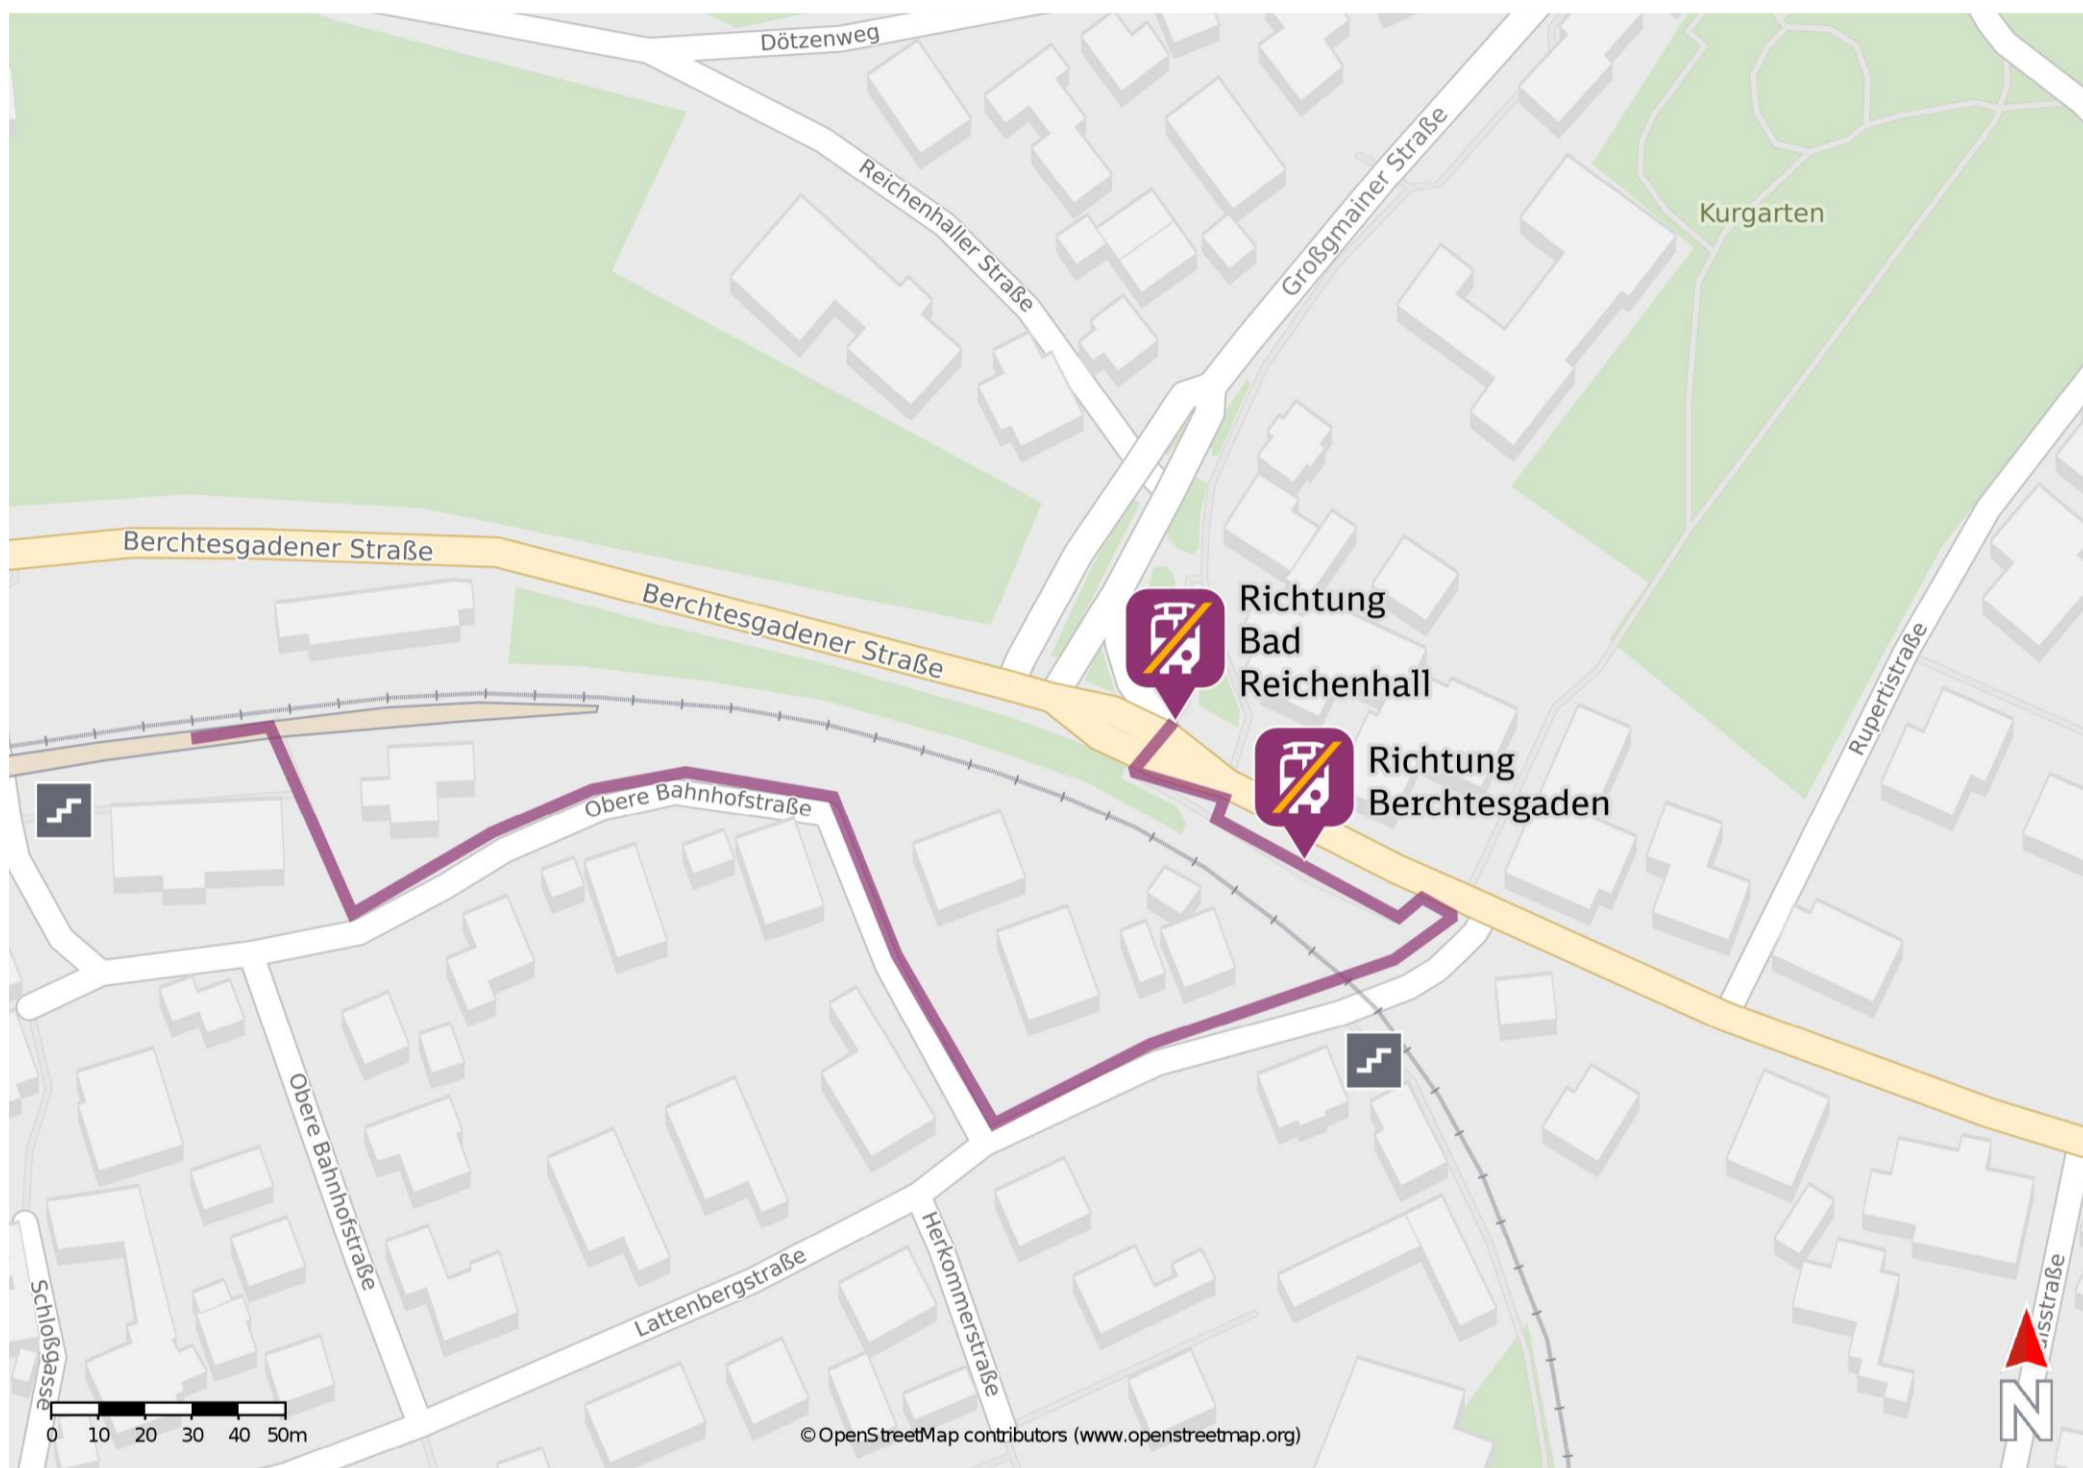

# Umgebungsplan

## Bayerisch Gmain

Ersatzhaltestelle Bad Reichenhall

Ersatzhaltestelle Berchtesgaden

Verlassen Sie den Bahnsteig und begeben Sie sich an die Obere Bahnhofstraße. Orientieren Sie sich nach links und folgen Sie der Straße bis zur Lattenbergstraße. Biegen Sie nach links ab und folgen Sie dem Straßenverlauf bis zur Berchtesgadener Straße. Halten Sie sich links und folgen Sie der Straße bis zur Ersatzhaltestelle in Richtung Berchtesgaden. Für die Ersatzhaltestelle in Richtung Bad Reichenhall begeben Sie durch die Unterführung auf die andere Straßenseite. Die Ersatzhaltestellen befinden sich an der Haltestelle Alpgarten.

\*Fahrradmitnahme im Schienenersatzverkehr nur begrenzt, teilweise gar nicht möglich. Bitte informieren Sie sich bei dem von Ihnen genutzten Eisenbahnverkehrsunternehmen. Im QR Code sind die Koordinaten der Ersatzhaltestelle hinterlegt.