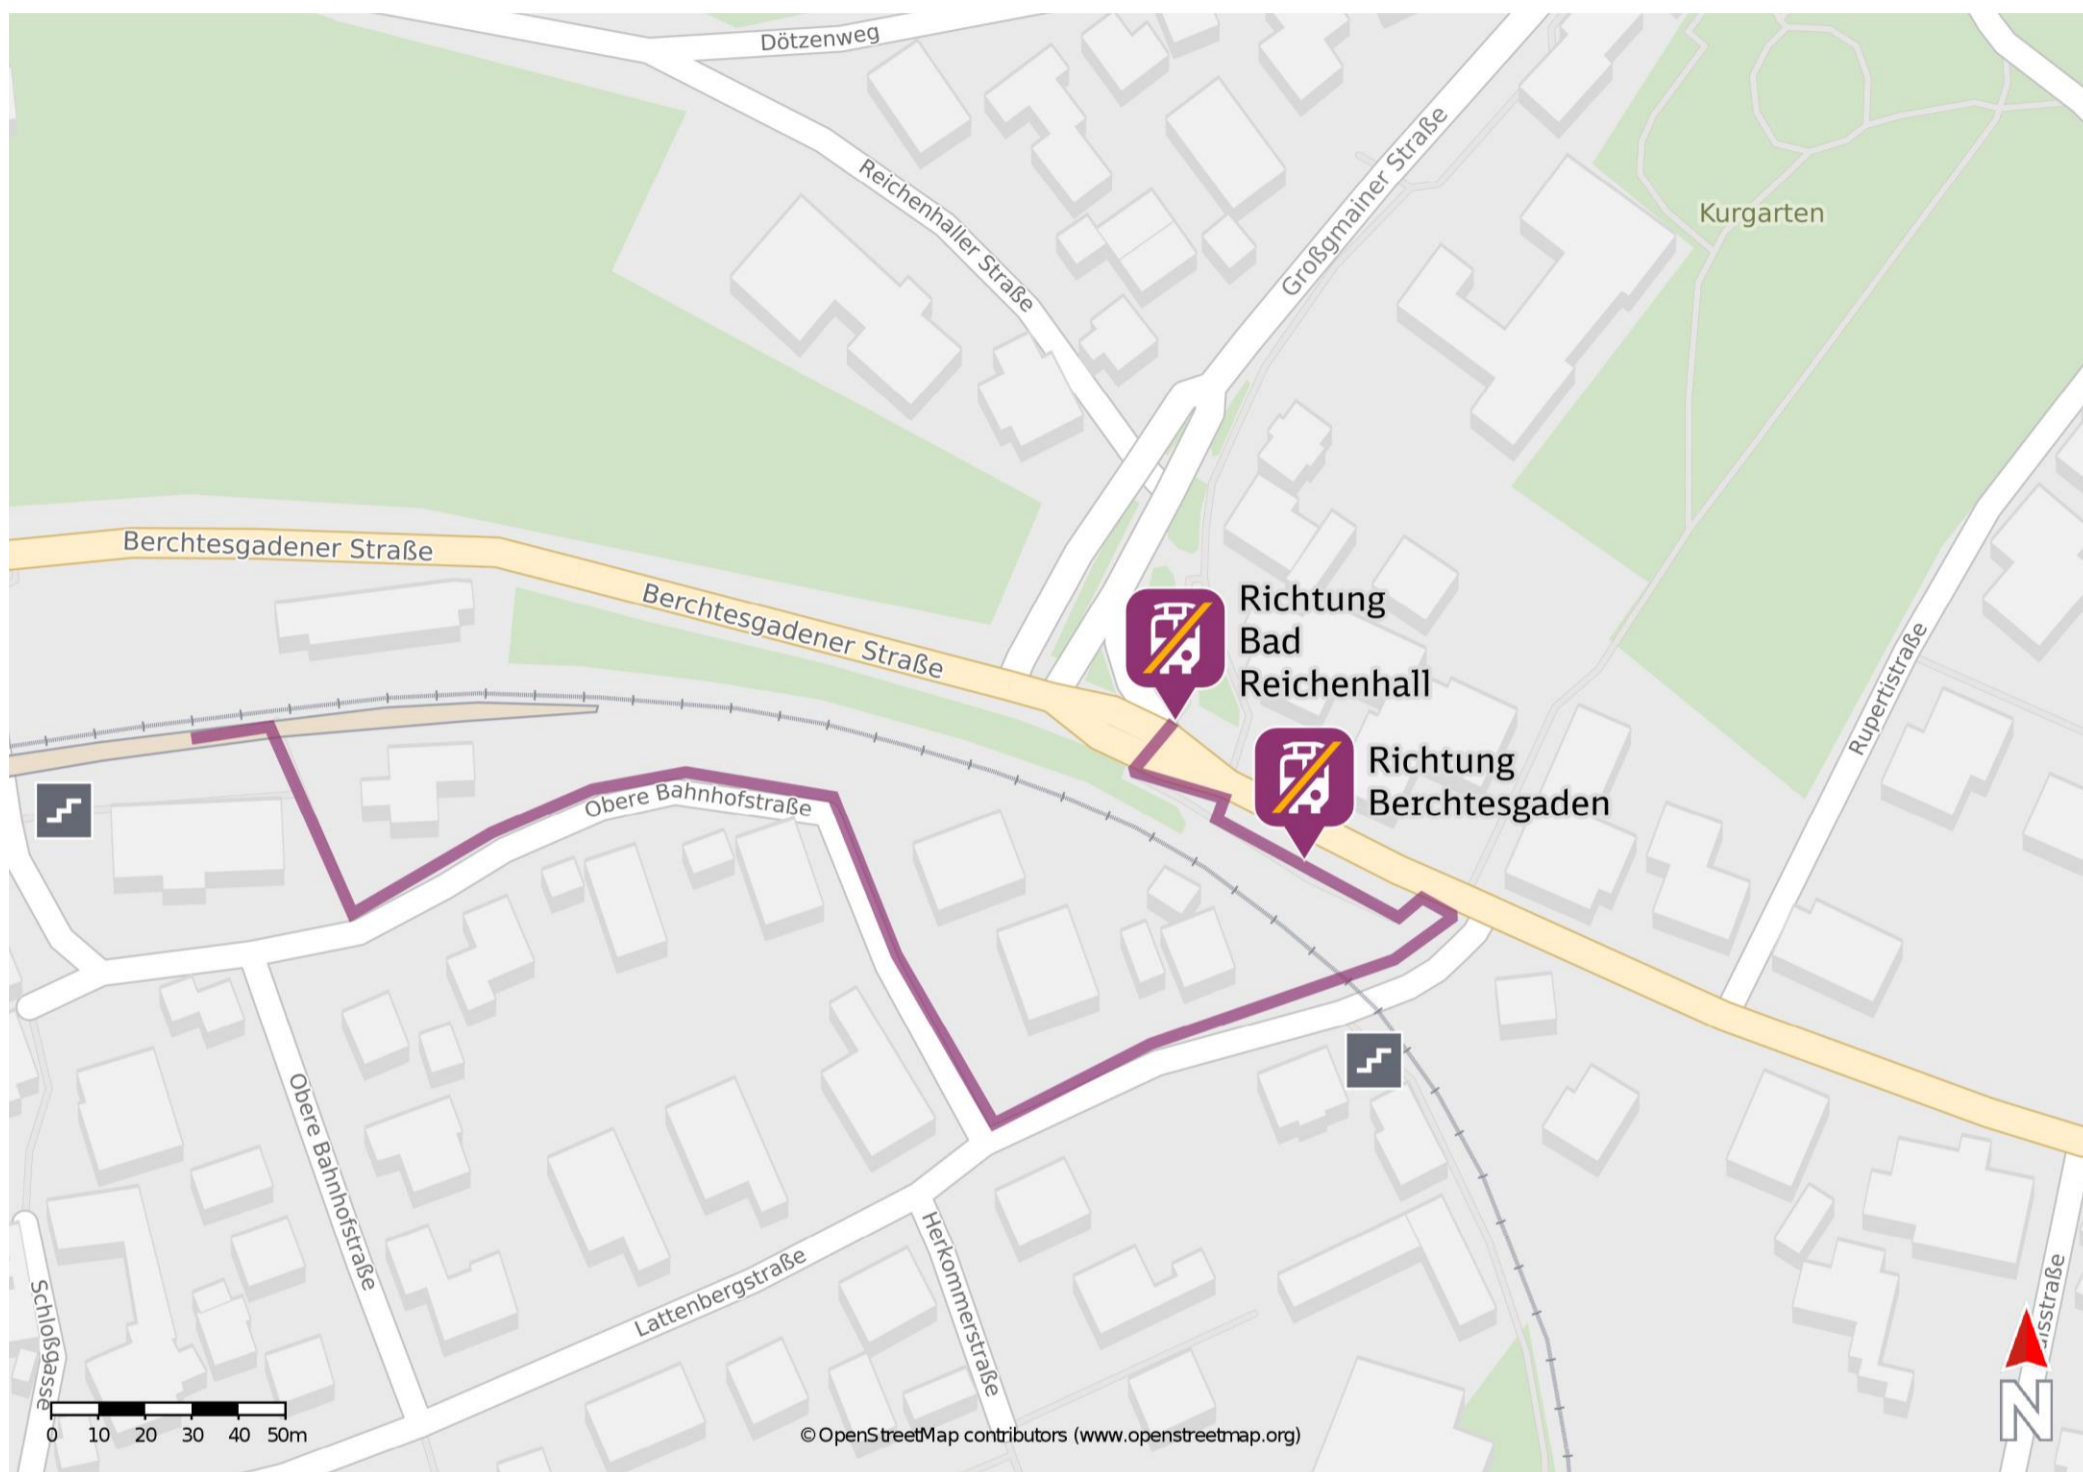

Umgebungsplan

Bayerisch Gmain

Ersatzhaltestelle Bad Reichenhall

Ersatzhaltestelle Berchtesgaden

Verlassen Sie den Bahnsteig und begeben Sie sich an die Obere Bahnhofstraße. Orientieren Sie sich nach links und folgen Sie der Straße bis zur Lattenbergstraße. Biegen Sie nach links ab und folgen Sie dem Straßenverlauf bis zur Berchtesgadener Straße. Halten Sie sich links und folgen Sie der Straße bis zur Ersatzhaltestelle in Richtung Berchtesgaden. Für die Ersatzhaltestelle in Richtung Bad Reichenhall begeben Sie durch die Unterführung auf die andere Straßenseite. Die Ersatzhaltestellen befinden sich an der Haltestelle Alpgarten.

*Fahrradmitnahme im Schienenersatzverkehr nur begrenzt, teilweise gar nicht möglich. Bitte informieren Sie sich bei dem von Ihnen genutzten Eisenbahnverkehrsunternehmen. Im QR Code sind die Koordinaten der Ersatzhaltestelle hinterlegt.

barrierefrei
nicht barrierefrei