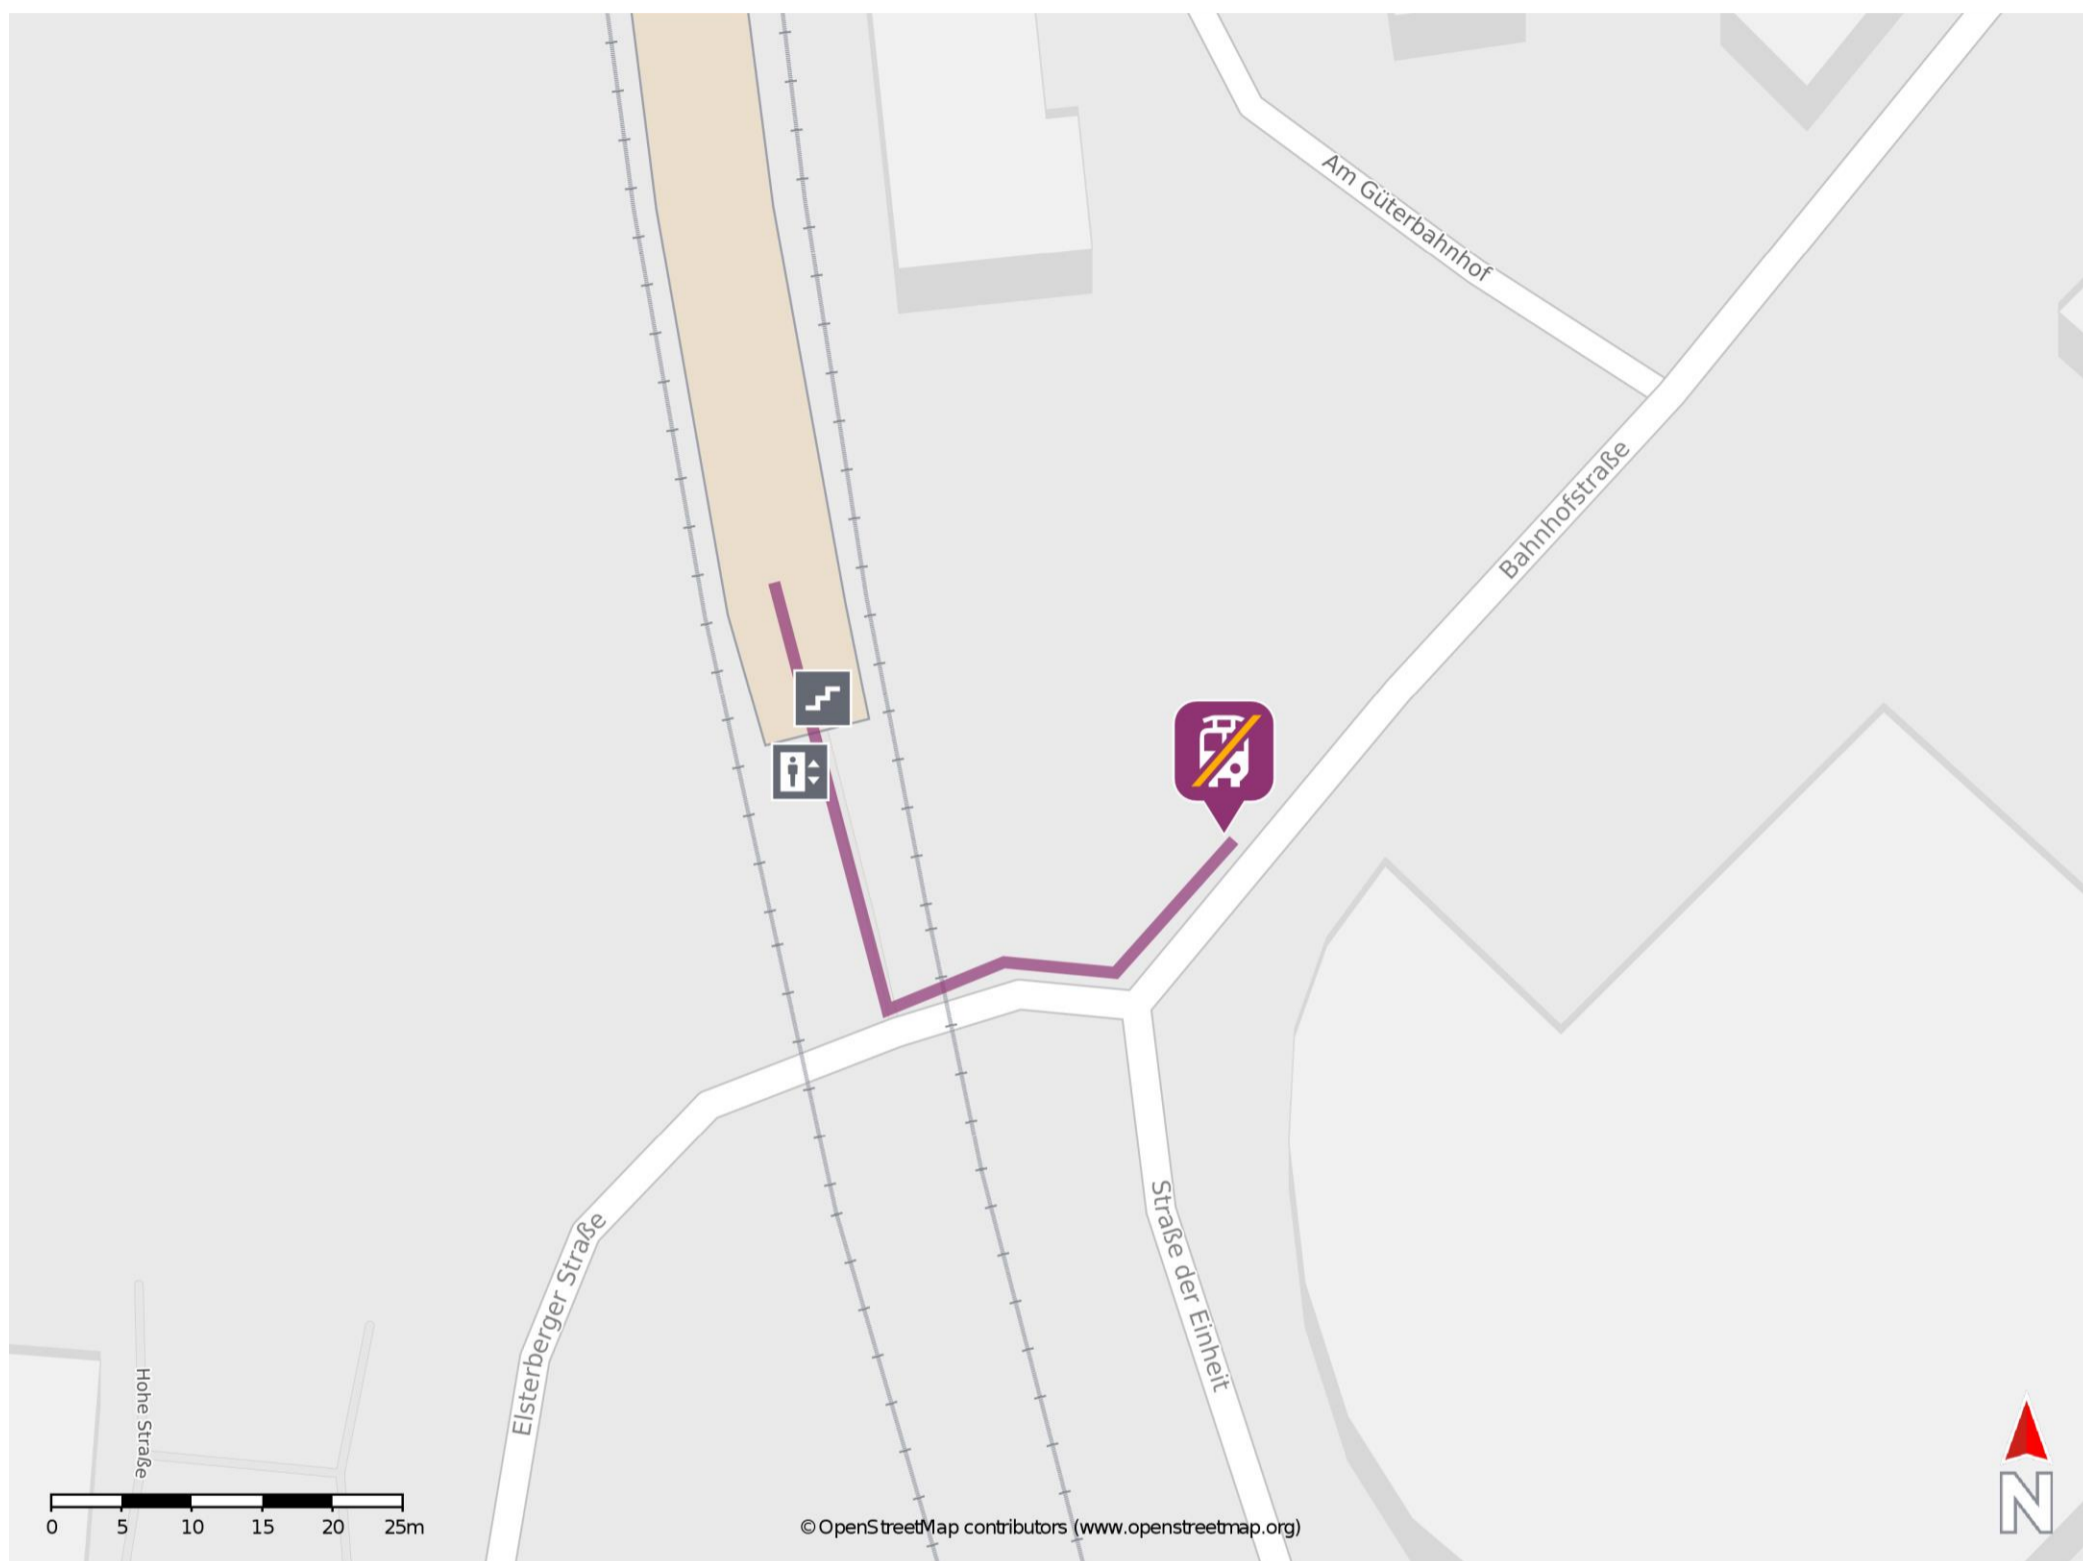

Umgebungsplan

Netzschkau

Wegbeschreibung Schienenersatzverkehr *

Verlassen Sie den Bahnsteig und begeben Sie sich an die Elsterberger Straße. Halten Sie sich links und gehen Sie zur Bahnhofstraße. Die Ersatzhaltestelle befindet sich an der Haltestelle Netzschkau, Bahnhof.

*Fahrradmitnahme im Schienenersatzverkehr nur begrenzt, teilweise gar nicht möglich. Bitte informieren Sie sich bei dem von Ihnen genutzten Eisenbahnverkehrsunternehmen. Im QR Code sind die Koordinaten der Ersatzhaltestelle hinterlegt.