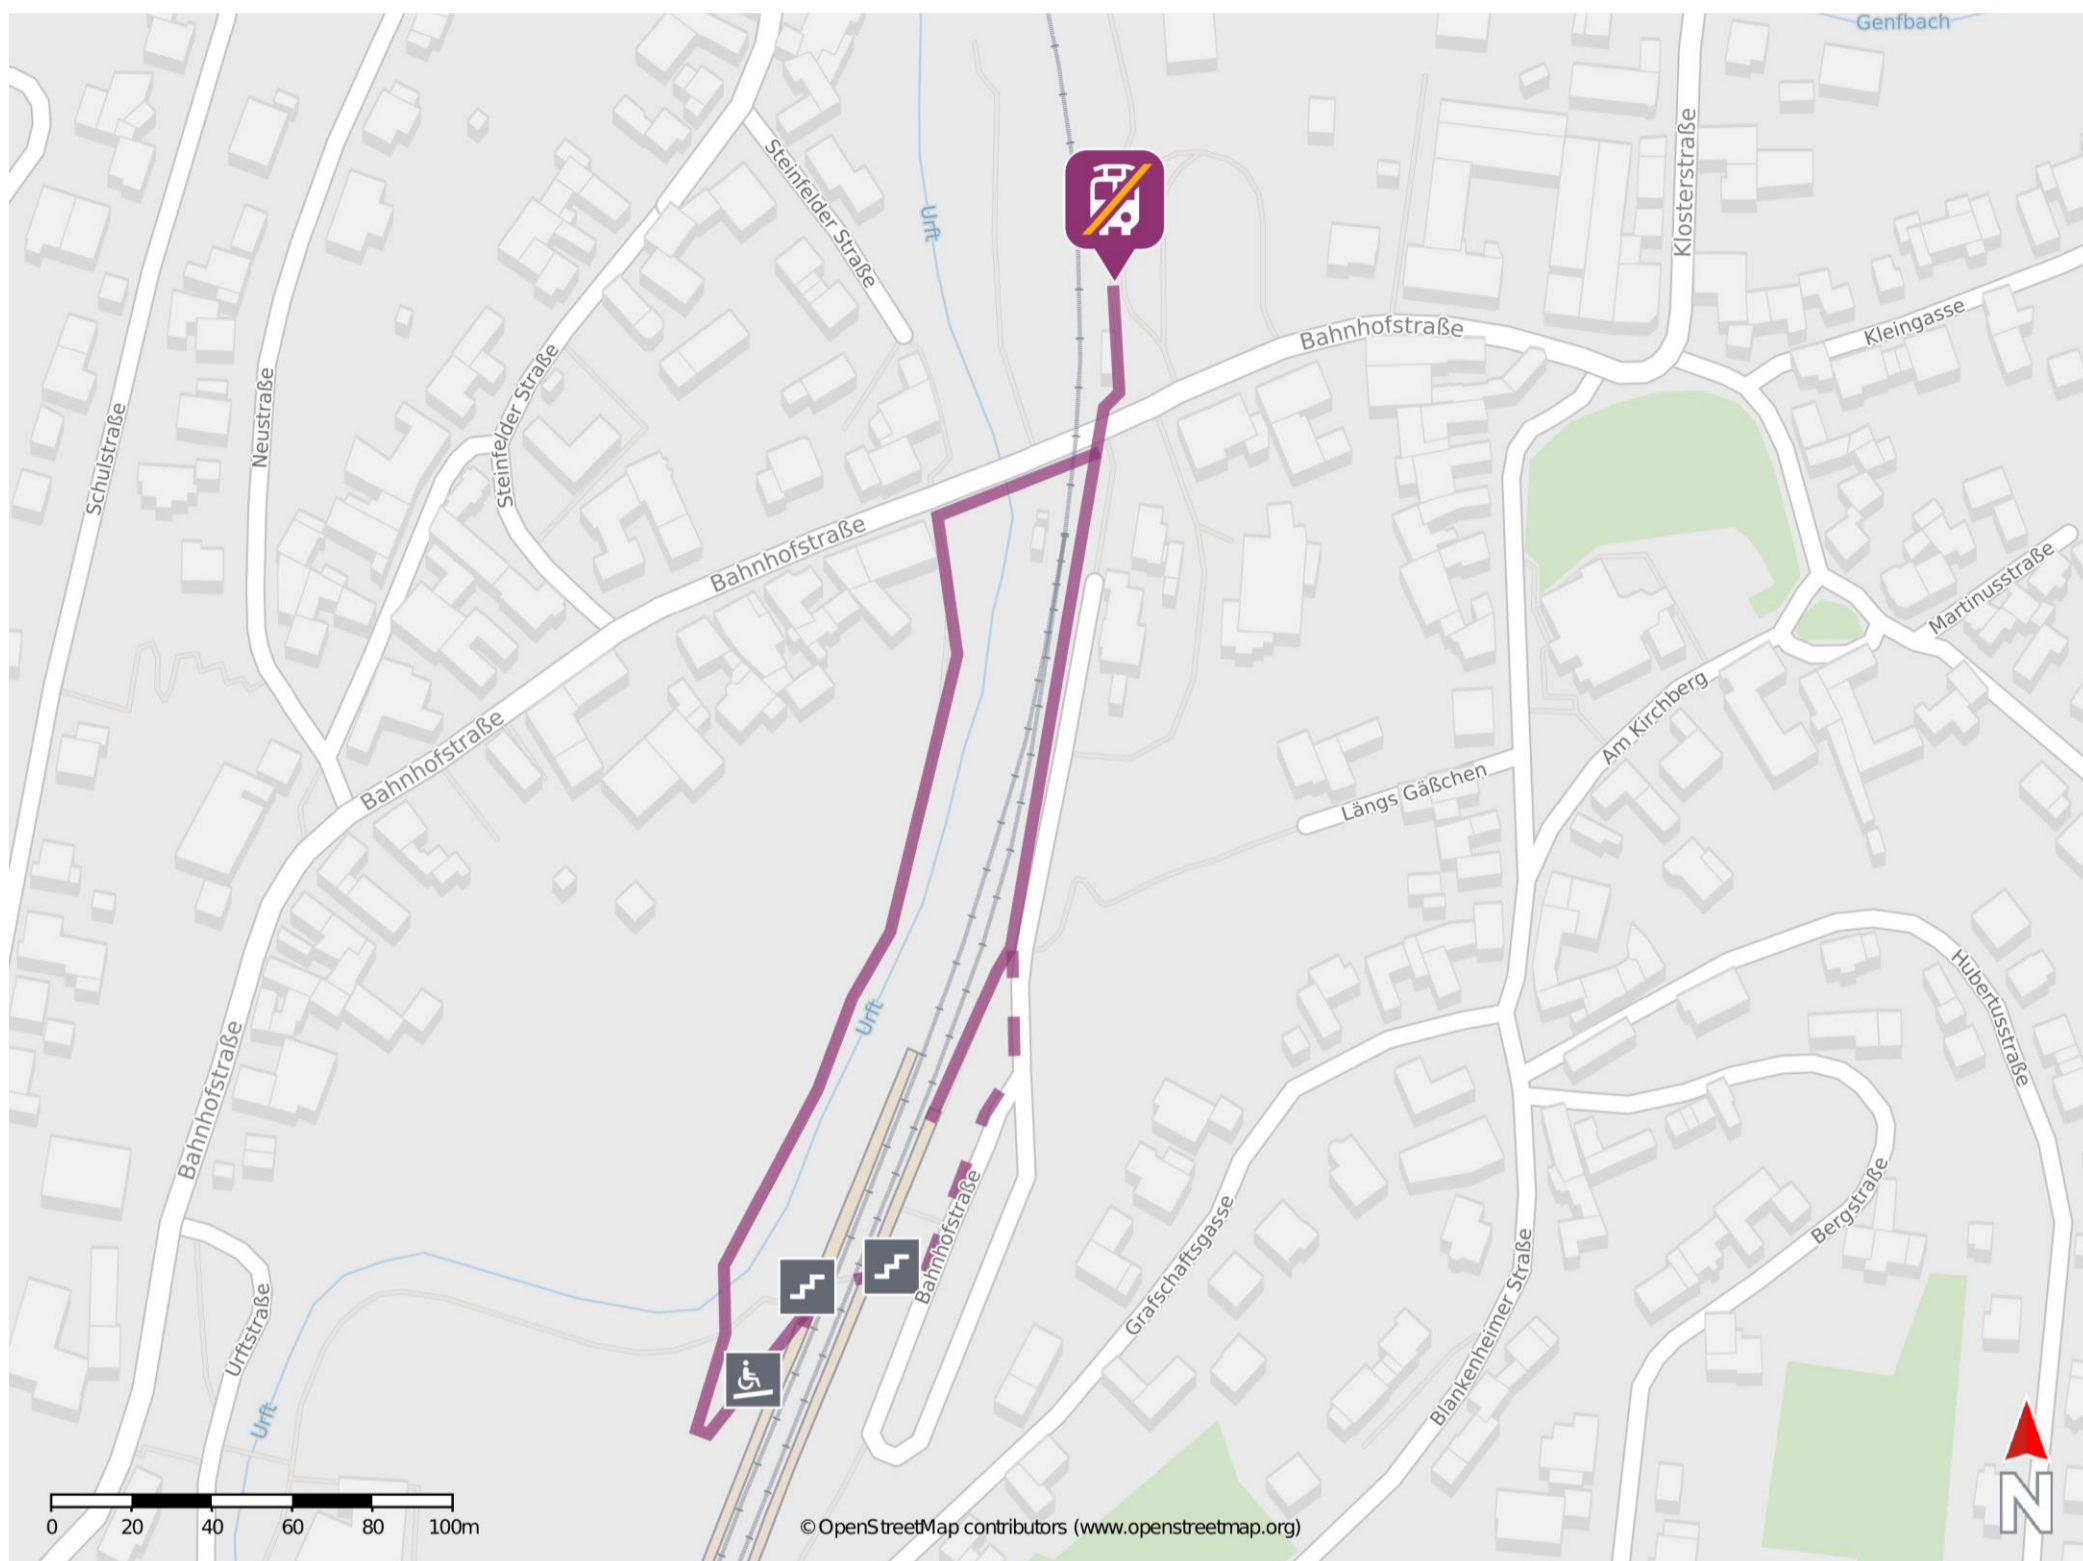

# Umgebungsplan

## Nettersheim

### Wegbeschreibung Schienenersatzverkehr \*

Verlassen Sie den Bahnsteig, ggf. über die Überführung und begeben Sie sich an den Bahnhofsvorplatz. Biegen Sie nach links ab und folgen Sie dem Weg bis zur Bahnhofstraße. Die Ersatzhaltestelle befindet sich auf der gegenüberliegenden Straßenseite auf dem Parkplatz.

\*Fahrradmitnahme im Schienenersatzverkehr nur begrenzt, teilweise gar nicht möglich. Bitte informieren Sie sich bei dem von Ihnen genutzten Eisenbahnverkehrsunternehmen. Im QR Code sind die Koordinaten der Ersatzhaltestelle hinterlegt.