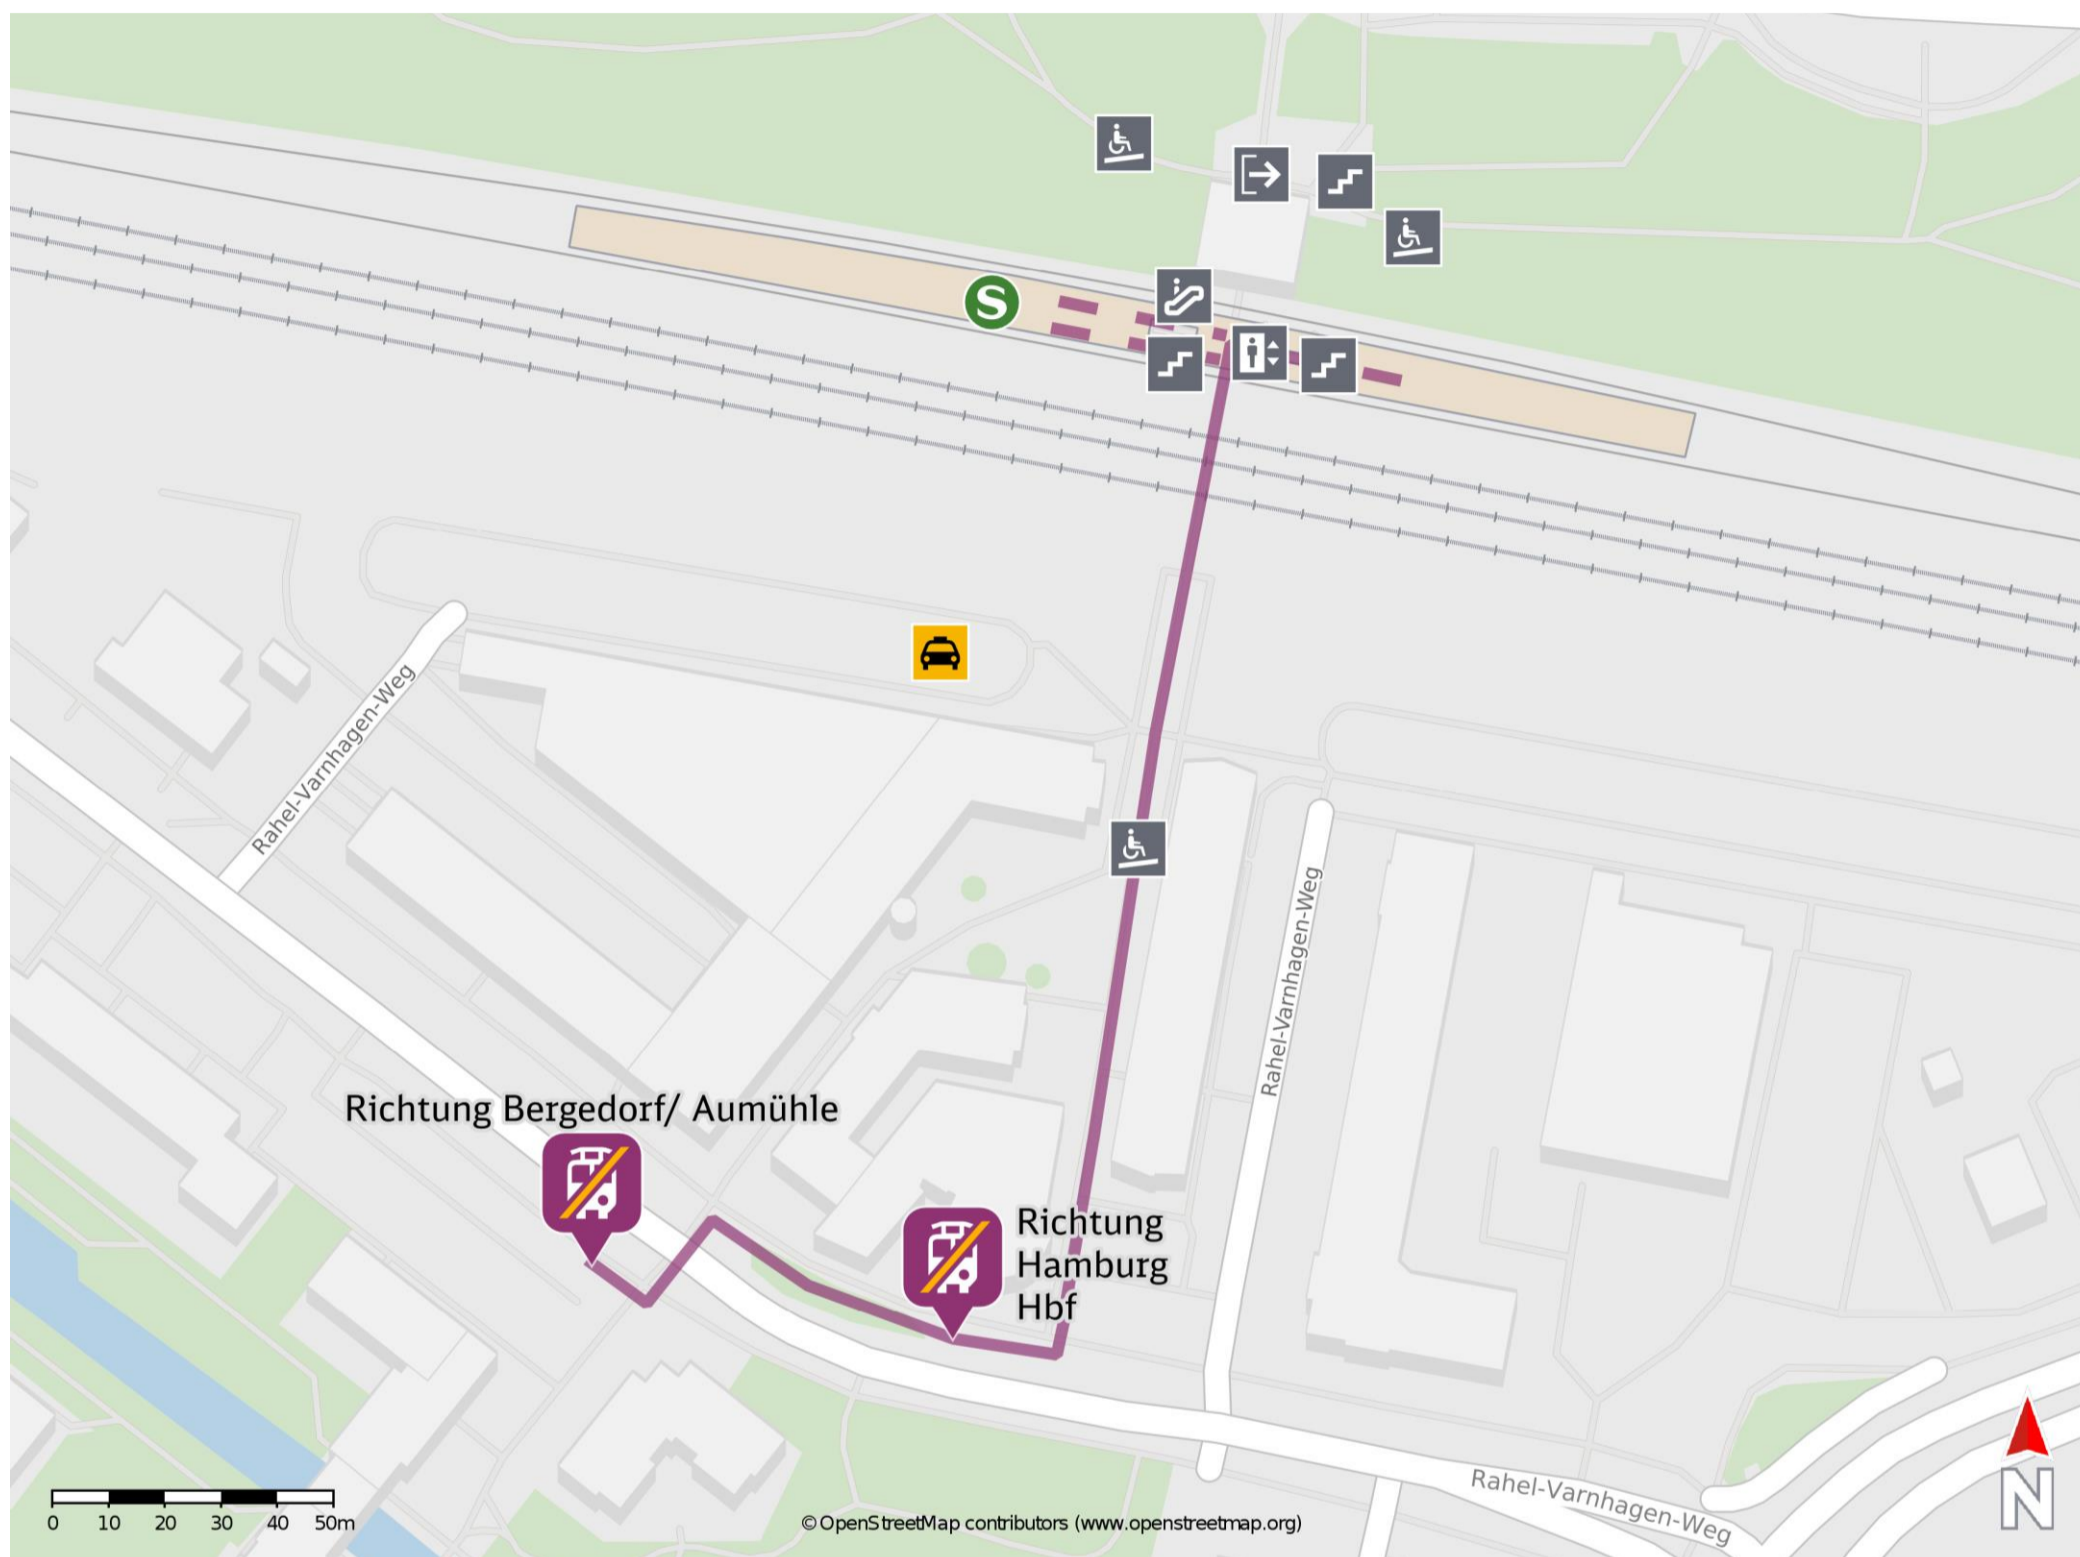

Nettelburg

Wegbeschreibung Schienenersatzverkehr *

Verlassen Sie den Bahnsteig und begeben Sie sich an die Straße Rahel-Varnhagen-Weg. Biegen Sie nach rechts ab und folgen Sie dem Straßenverlauf bis zur jeweiligen Ersatzhaltestelle. Die Ersatzhaltestellen befinden sich an der Bushaltestelle S Nettelburg (Südeingang).

Ersatzhaltestelle Richtung Bergedorf/ Aumühle

Ersatzhaltestelle Richtung Hamburg Hbf

* Fahrradmitnahme im Schienenersatzverkehr nur begrenzt möglich. Im QR Code sind die Koordinaten der Ersatzhaltestelle hinterlegt.