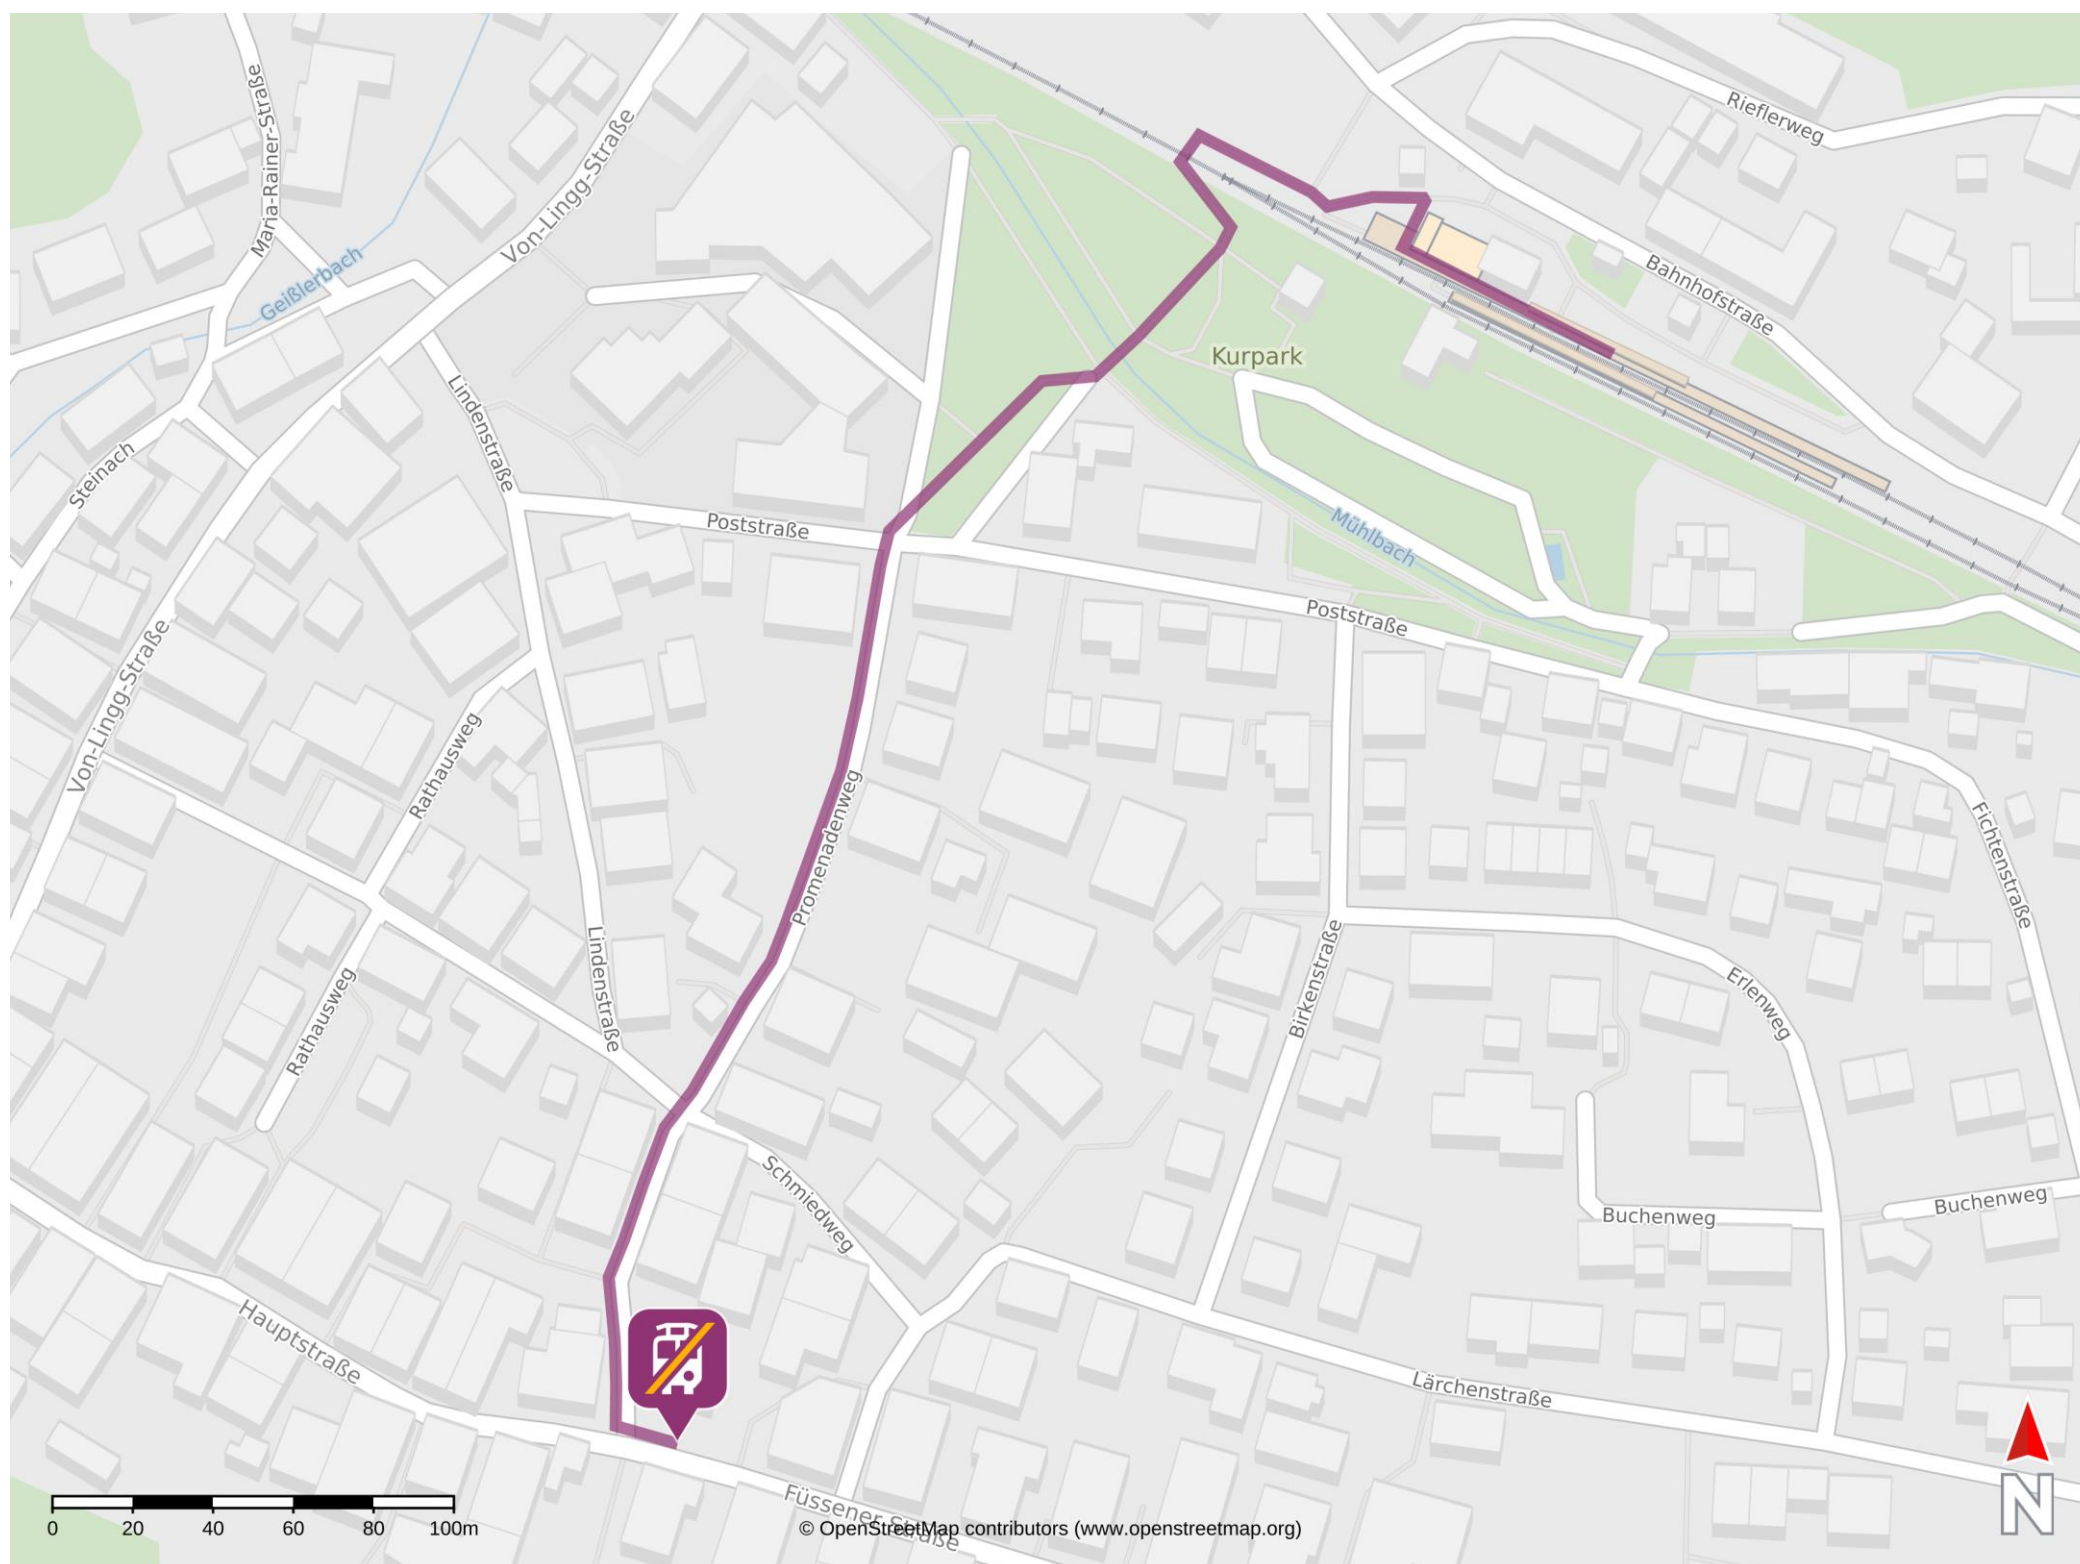

# Umgebungsplan

## Nesselwang

### Wegbeschreibung Schienenersatzverkehr \*

Verlassen Sie den Bahnsteig ggf. über den Gleisübergang und begeben Sie sich vor das Bahnhofsgebäude. Biegen Sie nach links ab und folgen Sie dem Straßenverlauf Richtung Ortsmitte Hauptstraße ca. 500m, dort befindet sich die Ersatzhaltestelle Kurapotheke.

\*Fahrradmitnahme im Schienenersatzverkehr nur begrenzt, teilweise gar nicht möglich. Bitte informieren Sie sich bei dem von Ihnen genutzten Eisenbahnverkehrsunternehmen. Im QR Code sind die Koordinaten der Ersatzhaltestelle hinterlegt.