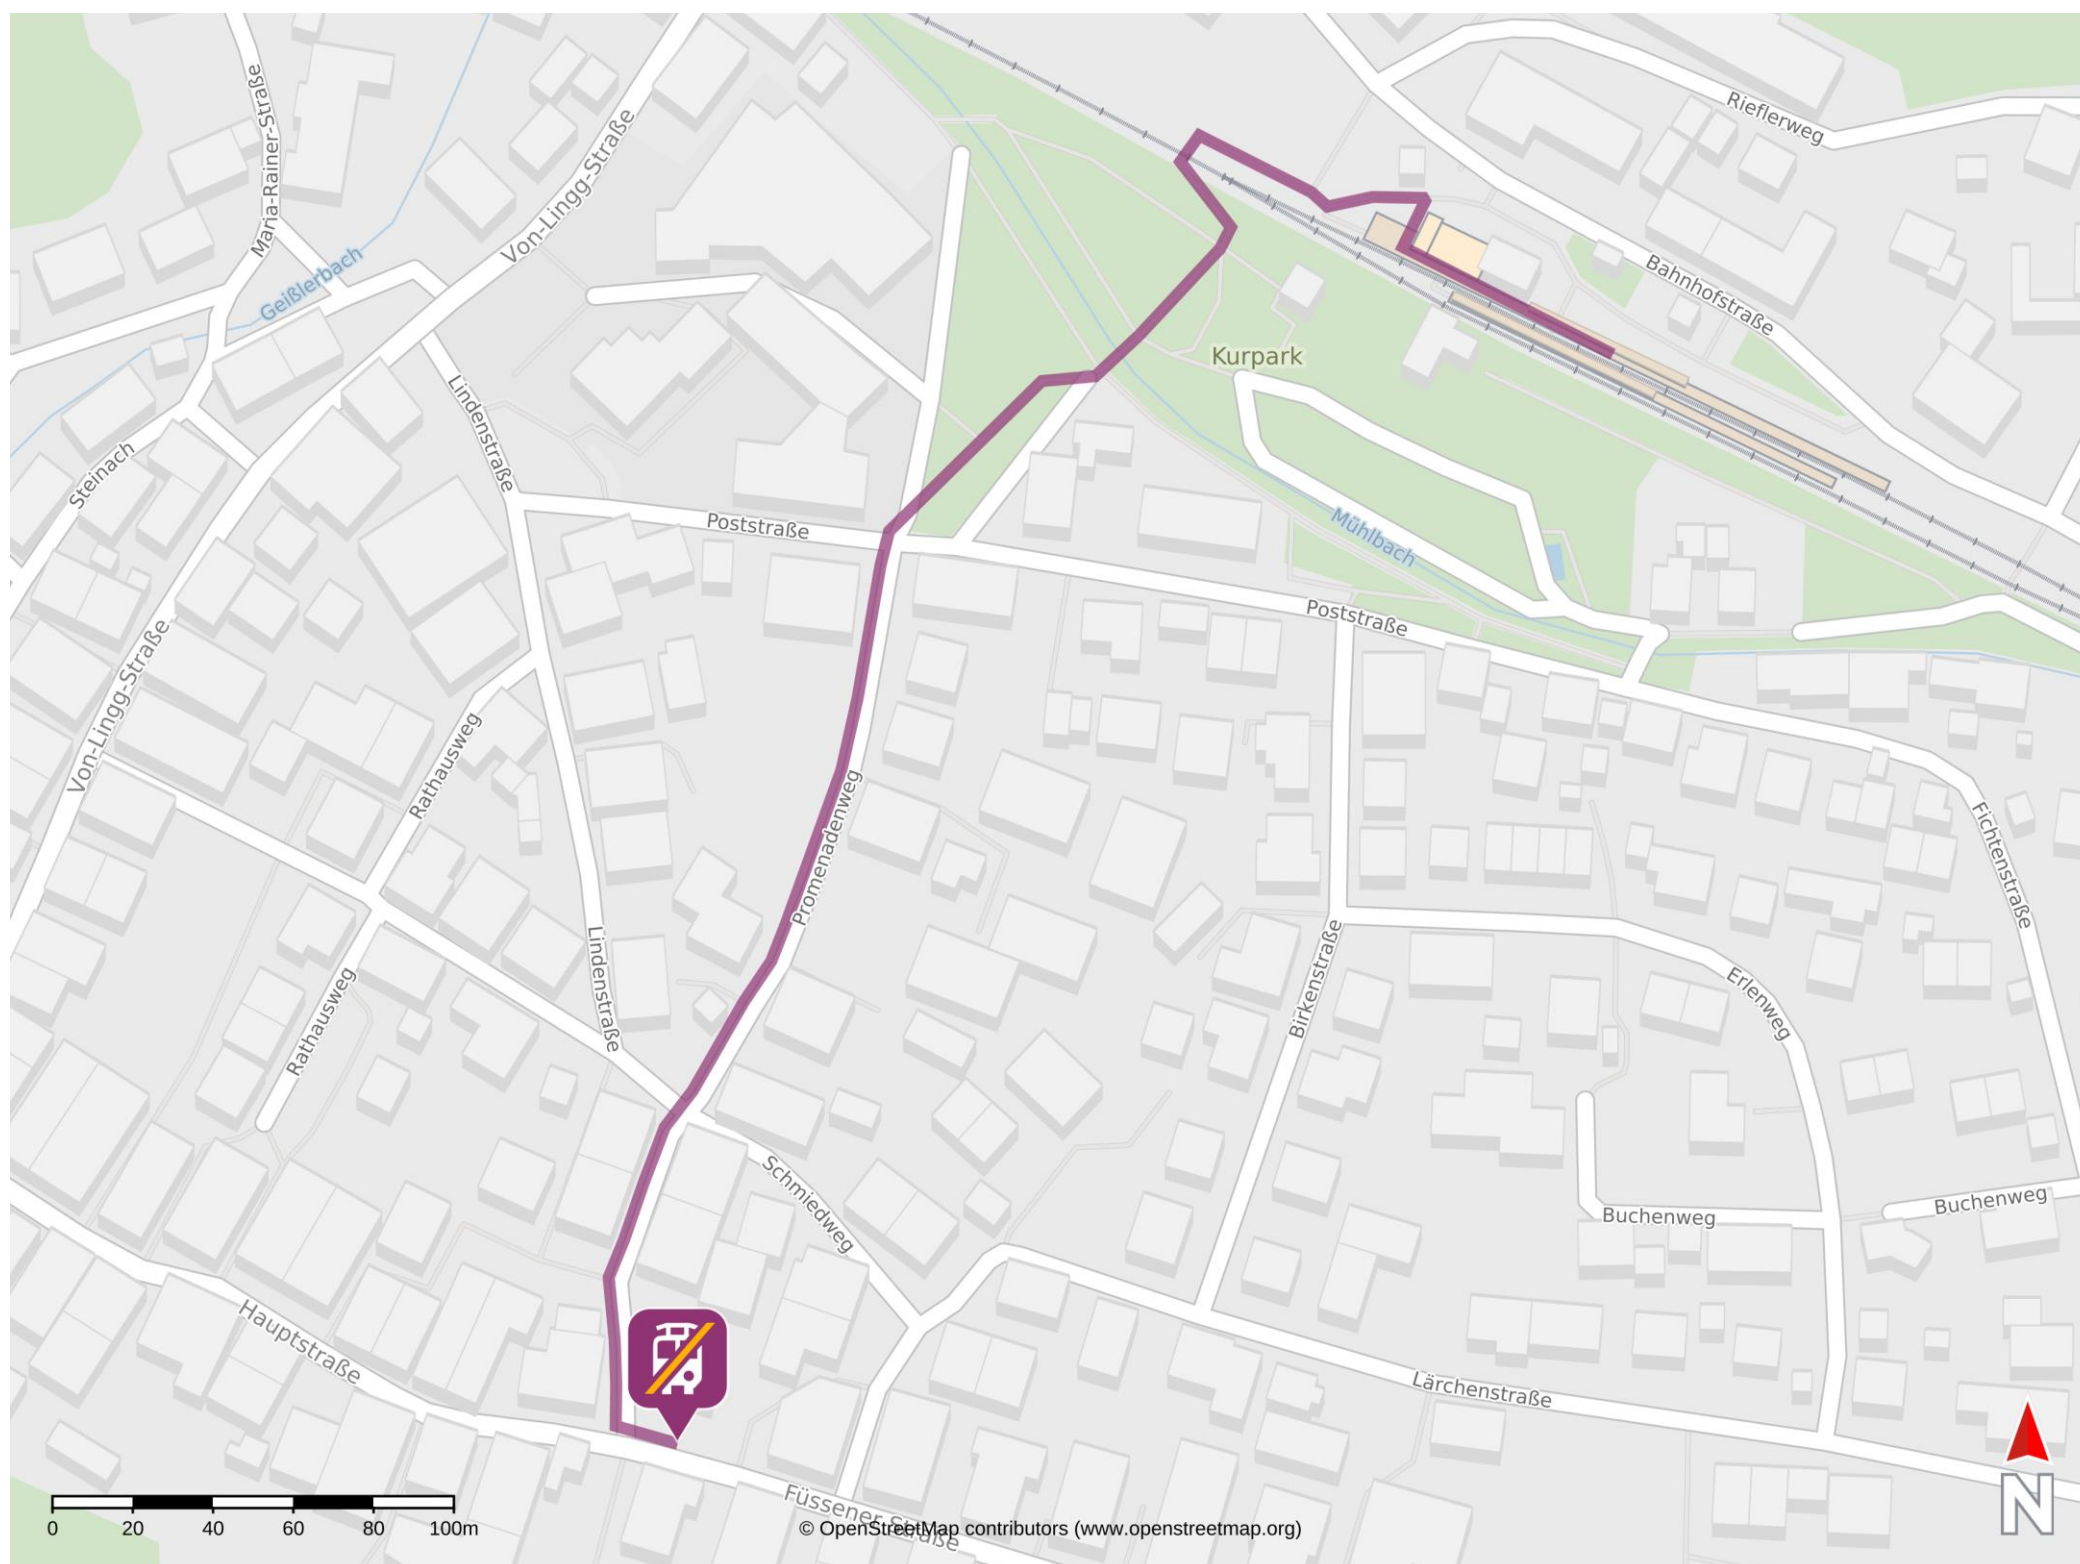

Umgebungsplan

Nesselwang

Wegbeschreibung Schienenersatzverkehr *

Verlassen Sie den Bahnsteig ggf. über den Gleisübergang und begeben Sie sich vor das Bahnhofsgebäude. Biegen Sie nach links ab und folgen Sie dem Straßenverlauf Richtung Ortsmitte Hauptstraße ca. 500m, dort befindet sich die Ersatzhaltestelle Kurapotheke.

*Fahrradmitnahme im Schienenersatzverkehr nur begrenzt, teilweise gar nicht möglich. Bitte informieren Sie sich bei dem von Ihnen genutzten Eisenbahnverkehrsunternehmen. Im QR Code sind die Koordinaten der Ersatzhaltestelle hinterlegt.

— barrierefrei
— nicht barrierefrei