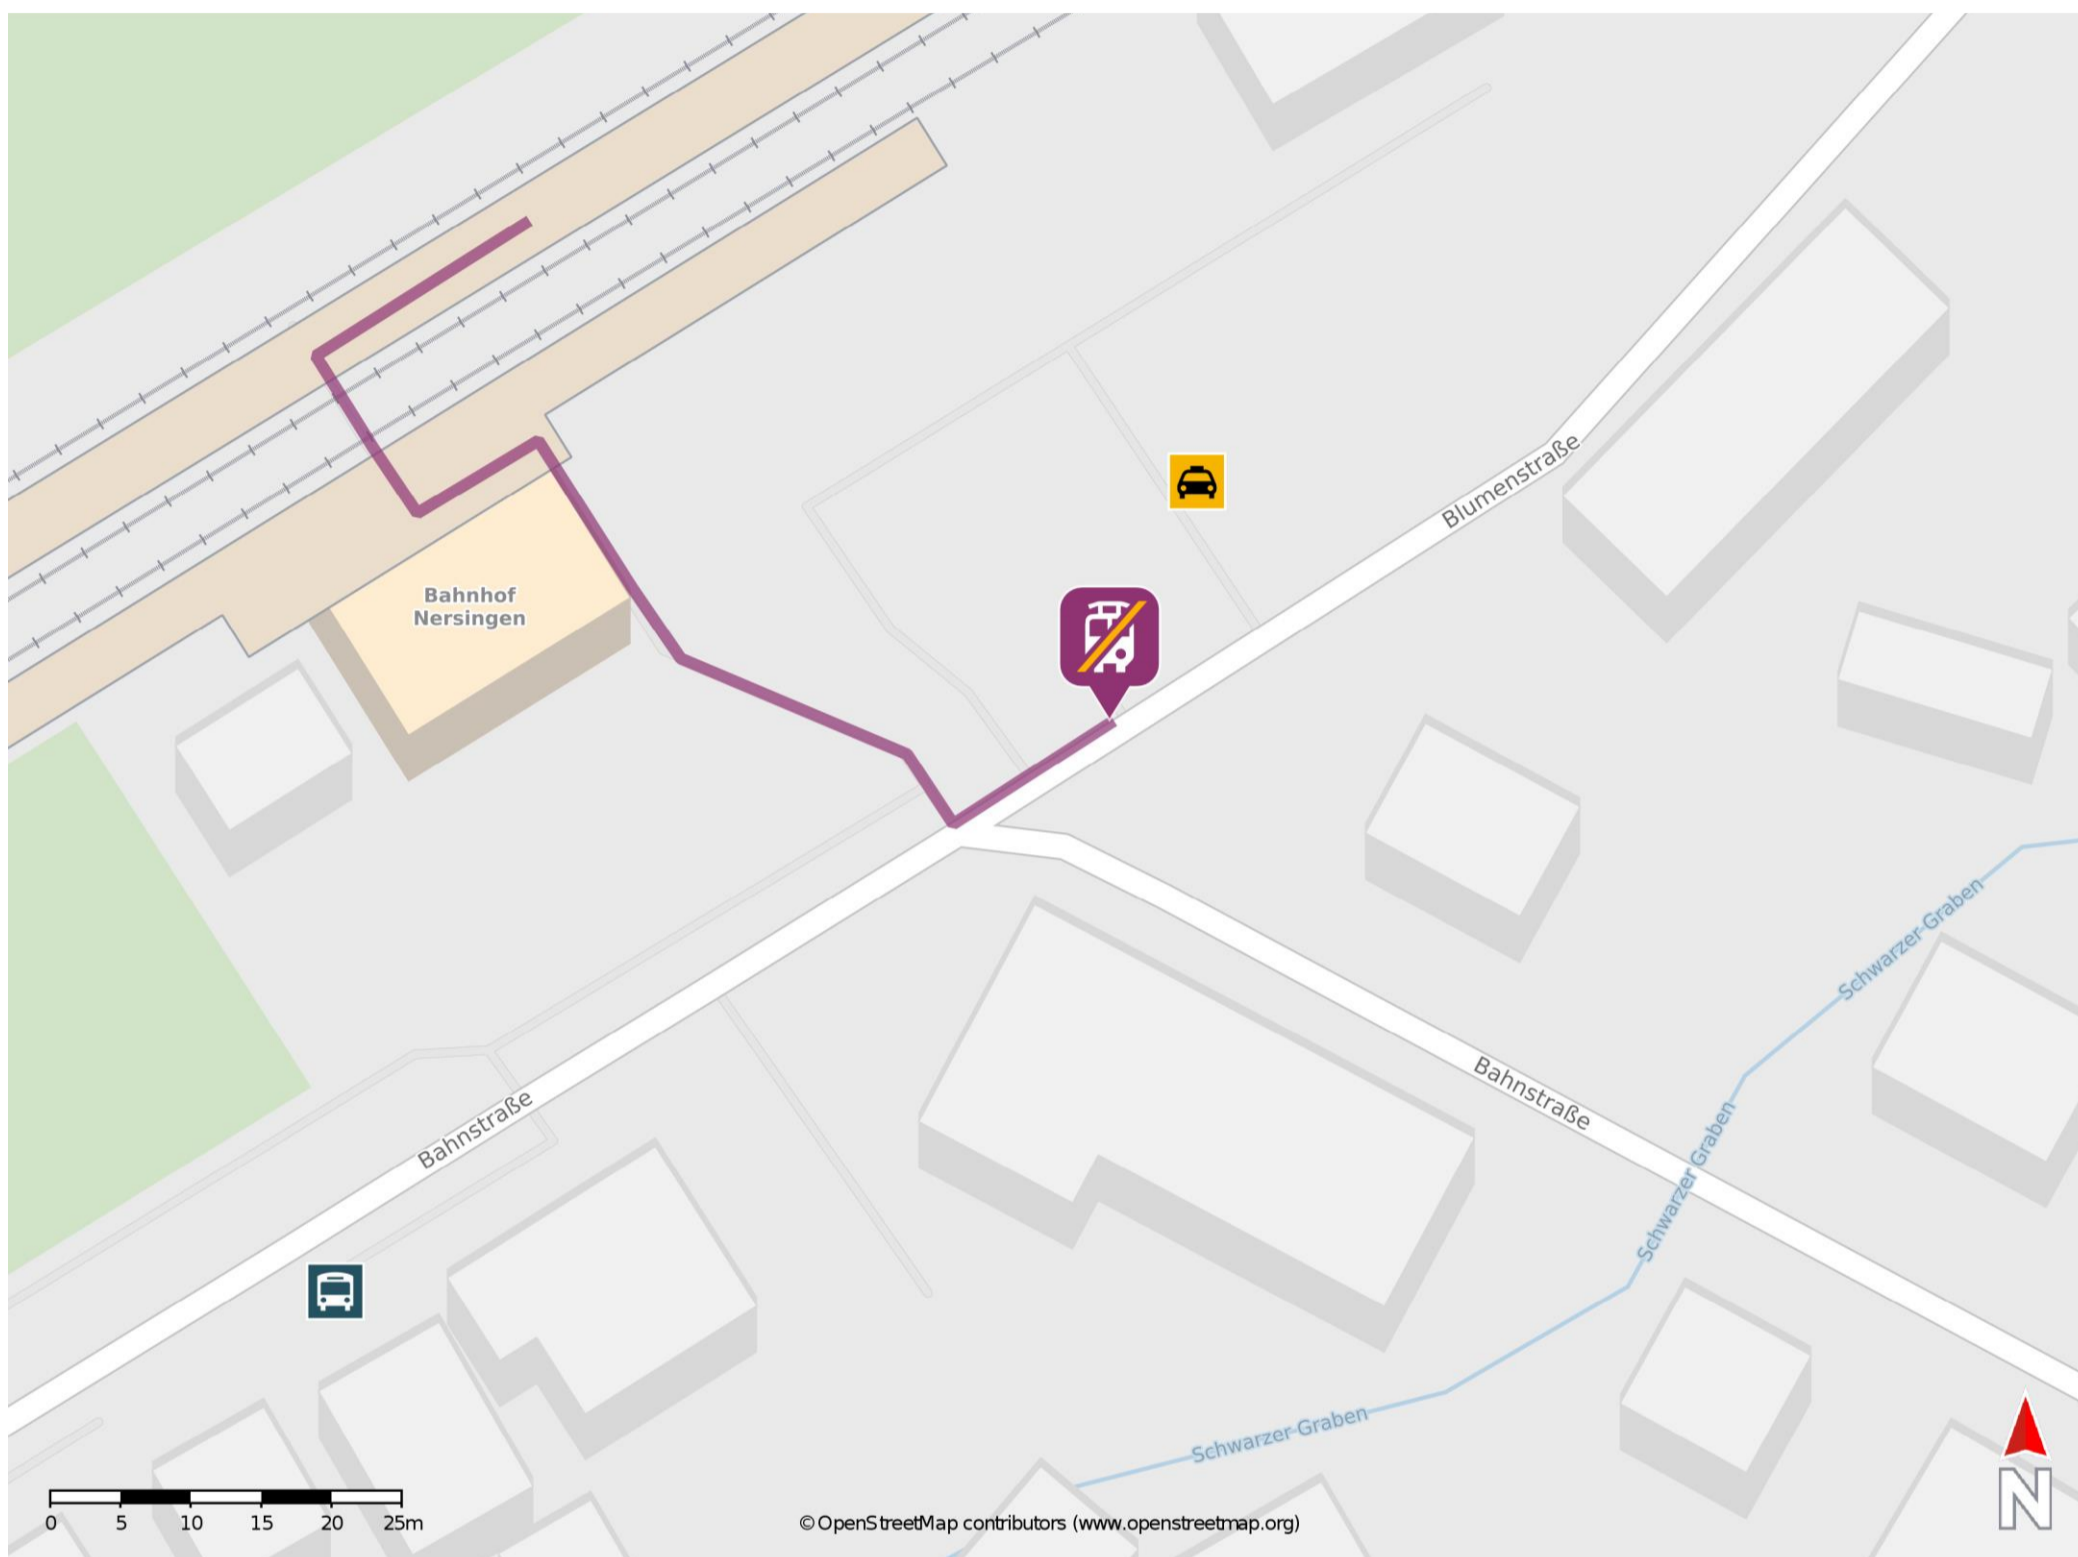

## Nersingen

### Wegbeschreibung Schienenersatzverkehr \*

Verlassen Sie den Bahnsteig und begeben Sie sich an den Bahnhofsvorplatz. Die Ersatzhaltestelle befindet sich in unmittelbarer Nähe zum Bahnhof.

\* Fahrradmitnahme im Schienenersatzverkehr nur begrenzt möglich.  
Im QR Code sind die Koordinaten der Ersatzhaltestelle hinterlegt.

— barrierefrei  
- nicht barrierefrei