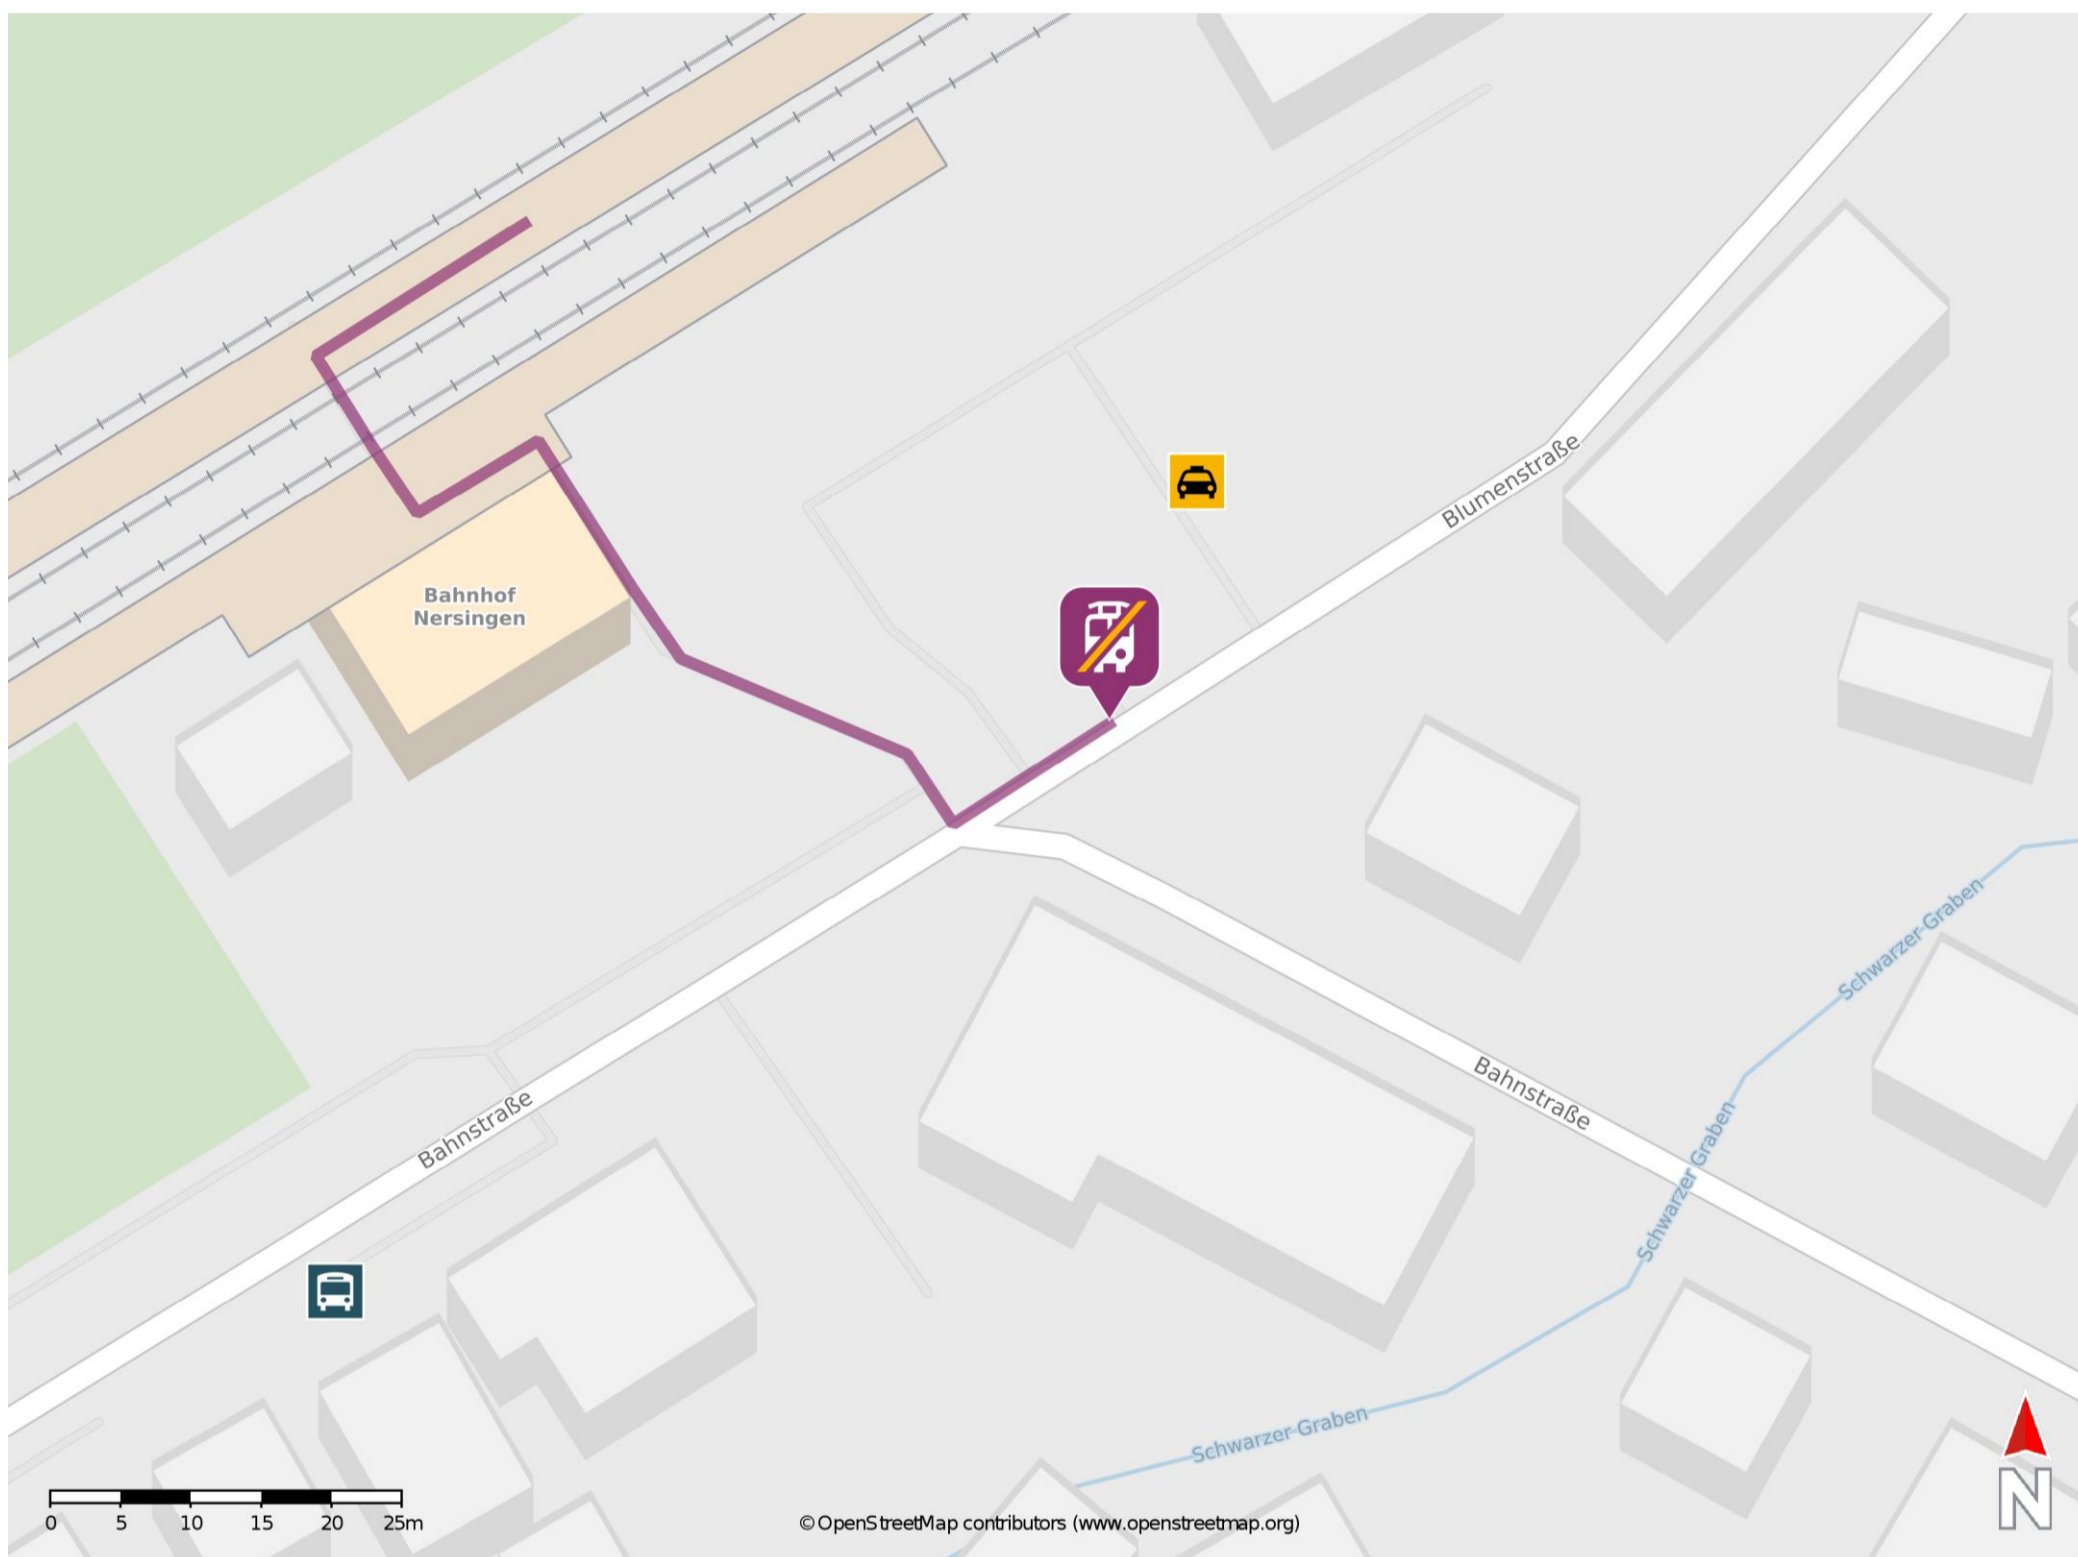

Nersingen

Wegbeschreibung Schienenersatzverkehr *

Verlassen Sie den Bahnsteig und begeben Sie sich an den Bahnhofsvorplatz. Die Ersatzhaltestelle befindet sich in unmittelbarer Nähe zum Bahnhof.

* Fahrradmitnahme im Schienenersatzverkehr nur begrenzt möglich.
Im QR Code sind die Koordinaten der Ersatzhaltestelle hinterlegt.

— barrierefrei
- - nicht barrierefrei