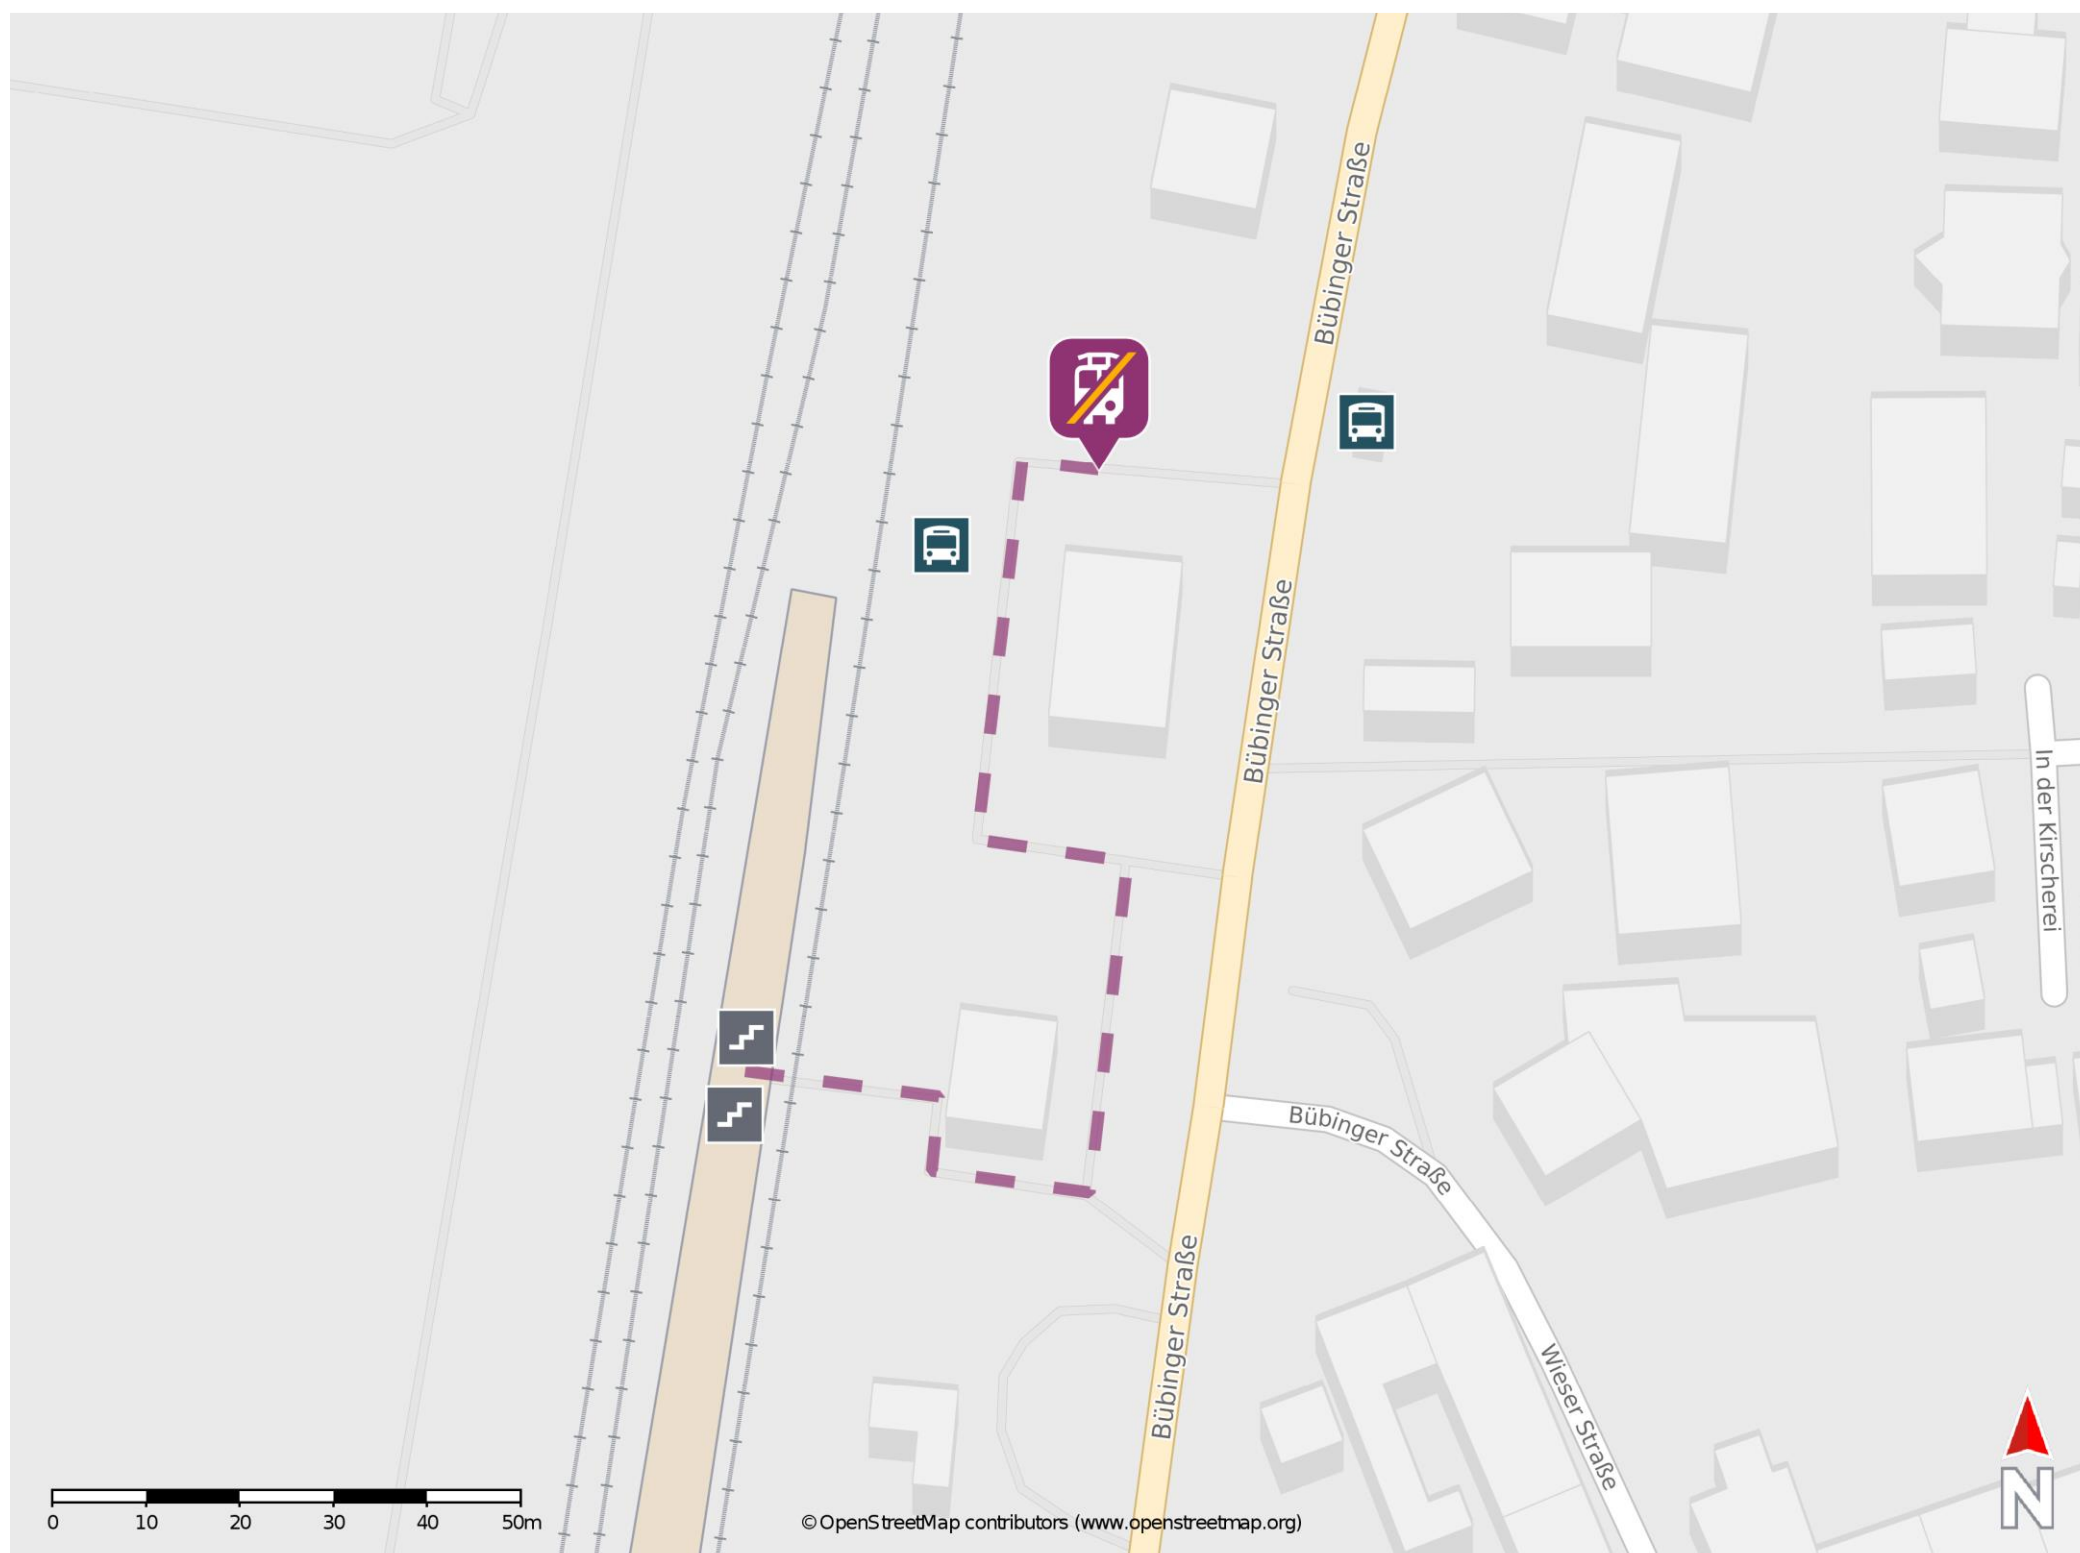

Nennig

Wegbeschreibung Schienenersatzverkehr *

Verlassen Sie den Bahnsteig durch die Unterführung und halten Sie sich links in Richtung Busbahnhof. Die Ersatzhaltestelle befindet sich an der Bushaltestelle Bahnhof.

* Fahrradmitnahme im Schienenersatzverkehr nur begrenzt möglich.
Im QR Code sind die Koordinaten der Ersatzhaltestelle hinterlegt.

— barrierefrei
- nicht barrierefrei