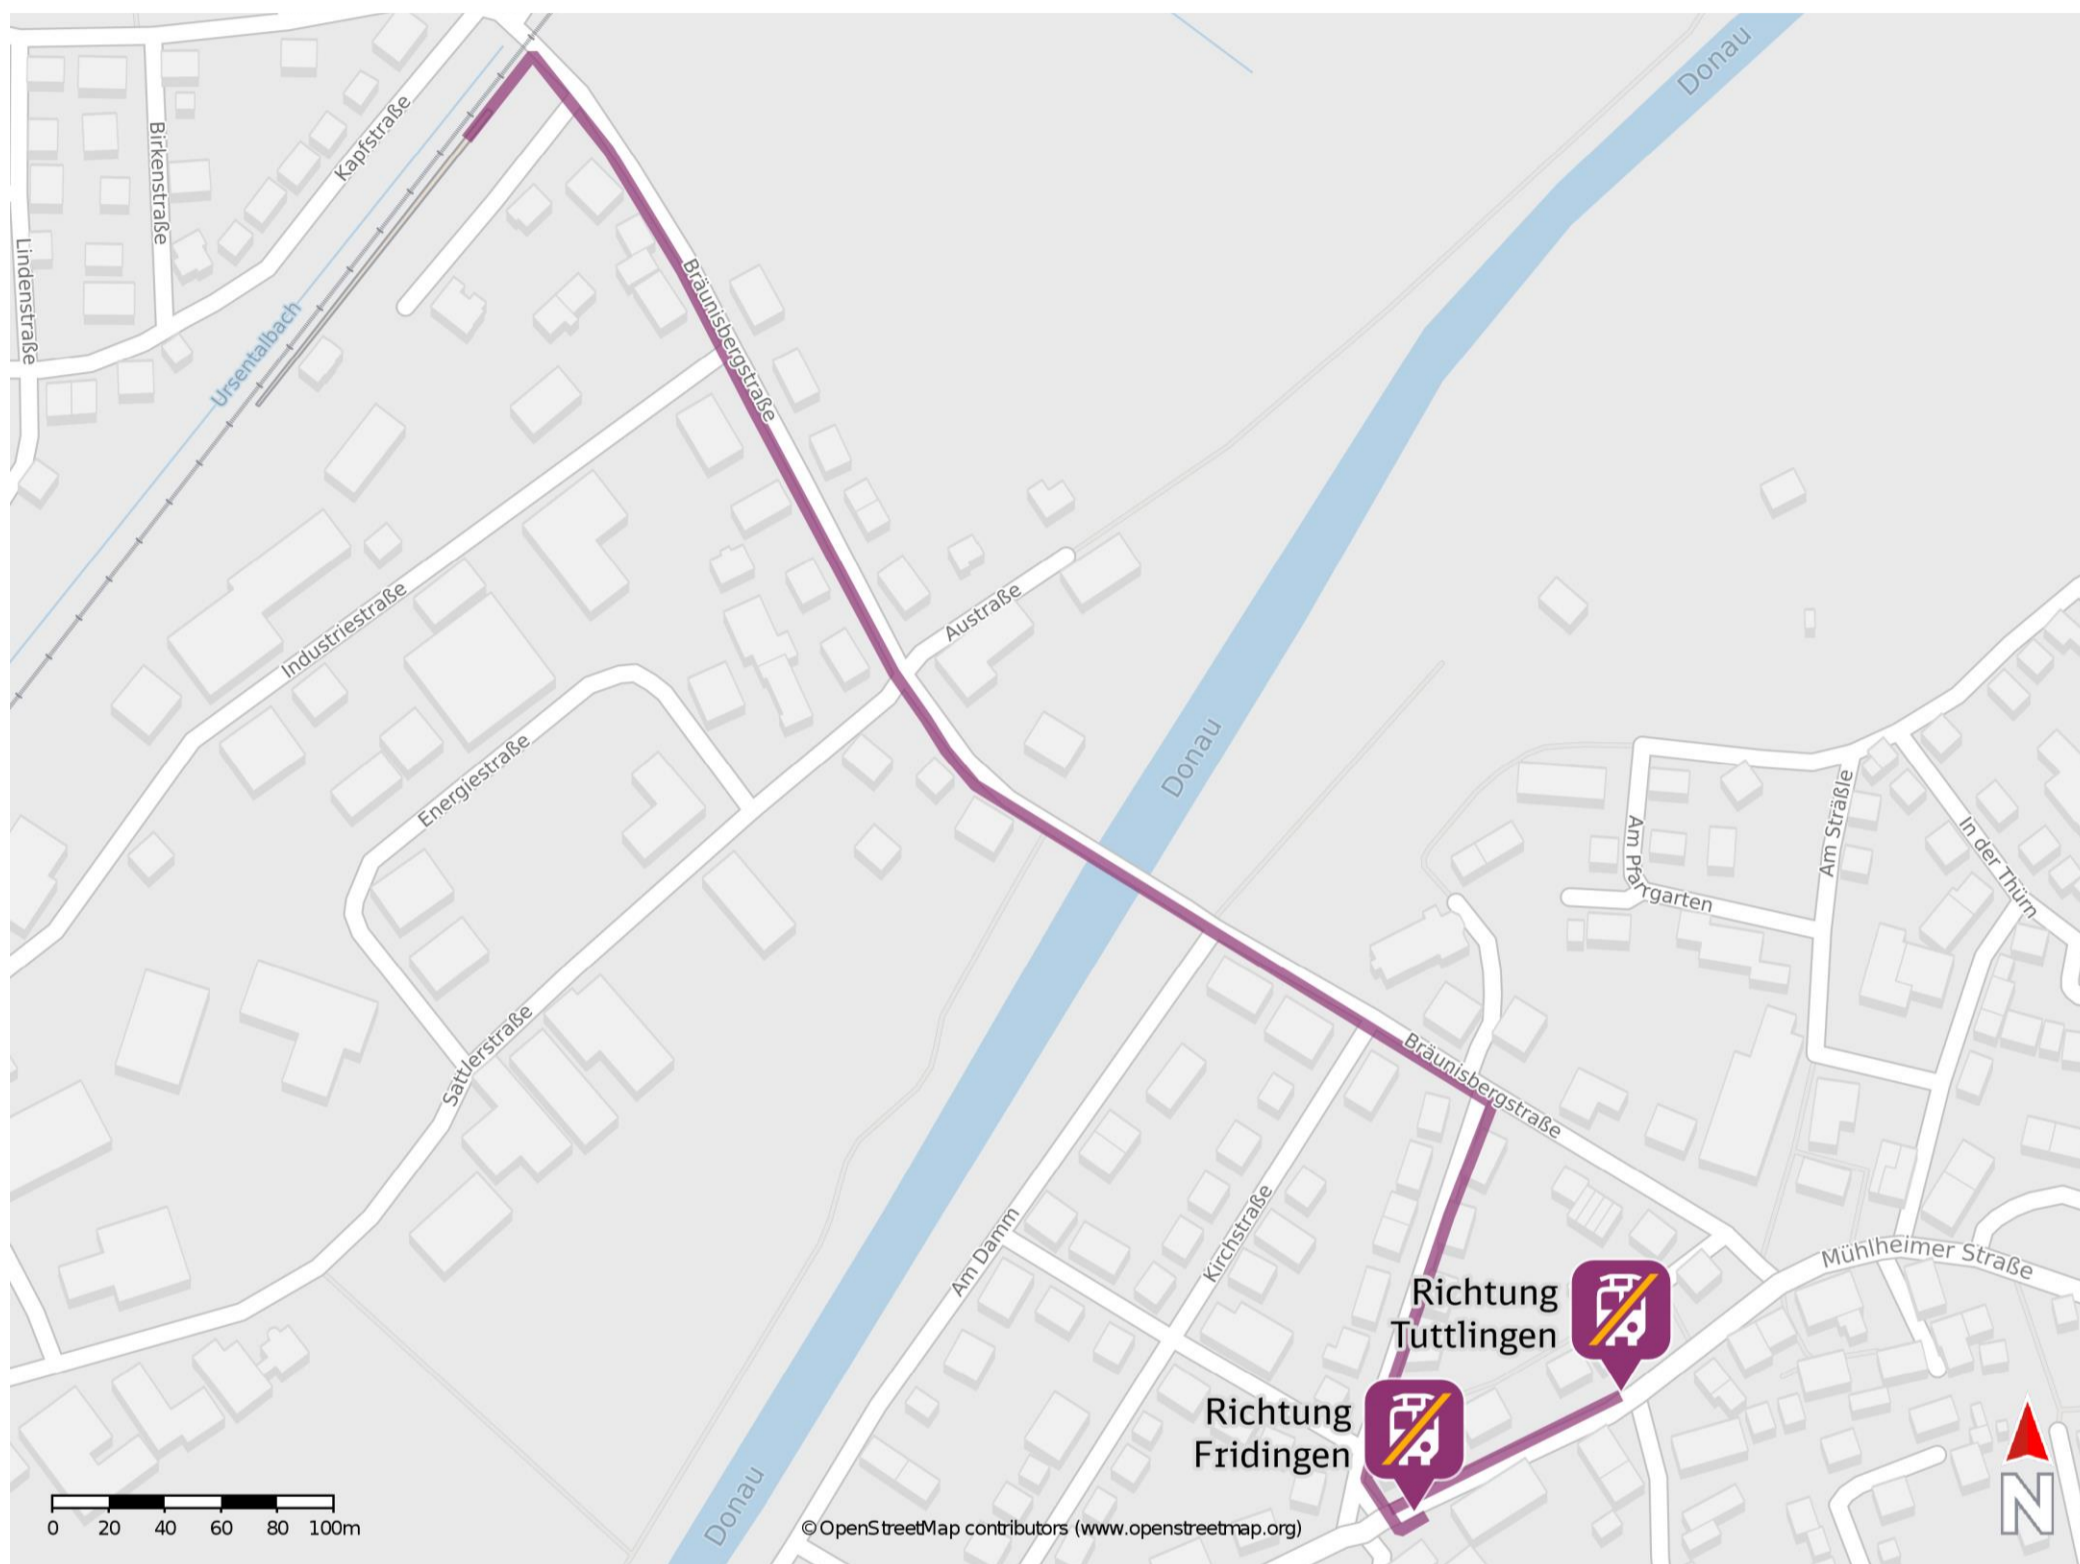

Umgebungsplan

Nendingen (b Tuttlingen)

Ersatzhaltestelle Richtung Fridingen

Ersatzhaltestelle Richtung Tuttlingen

Wegbeschreibung Schienenersatzverkehr *

Verlassen Sie den Bahnsteig und begeben Sie sich an die Bräunisbergstraße. Halten Sie sich rechts und folgen Sie dem Straßenverlauf bis zur Einmündung Pfarrstraße. Biegen Sie nach rechts auf die Pfarrstraße ab und folgen dem Straßenverlauf bis zur Kreuzung Pfarrstraße/ Mühlheimerstraße. Begeben Sie sich an die jeweilige Ersatzhaltestelle. Die Ersatzhaltestelle befindet sich an der Bushaltestelle Nendingen Pfarrstraße.

*Fahrradmitnahme im Schienenersatzverkehr nur begrenzt, teilweise gar nicht möglich. Bitte informieren Sie sich bei dem von Ihnen genutzten Eisenbahnverkehrsunternehmen. Im QR Code sind die Koordinaten der Ersatzhaltestelle hinterlegt.

— barrierefrei
— nicht barrierefrei