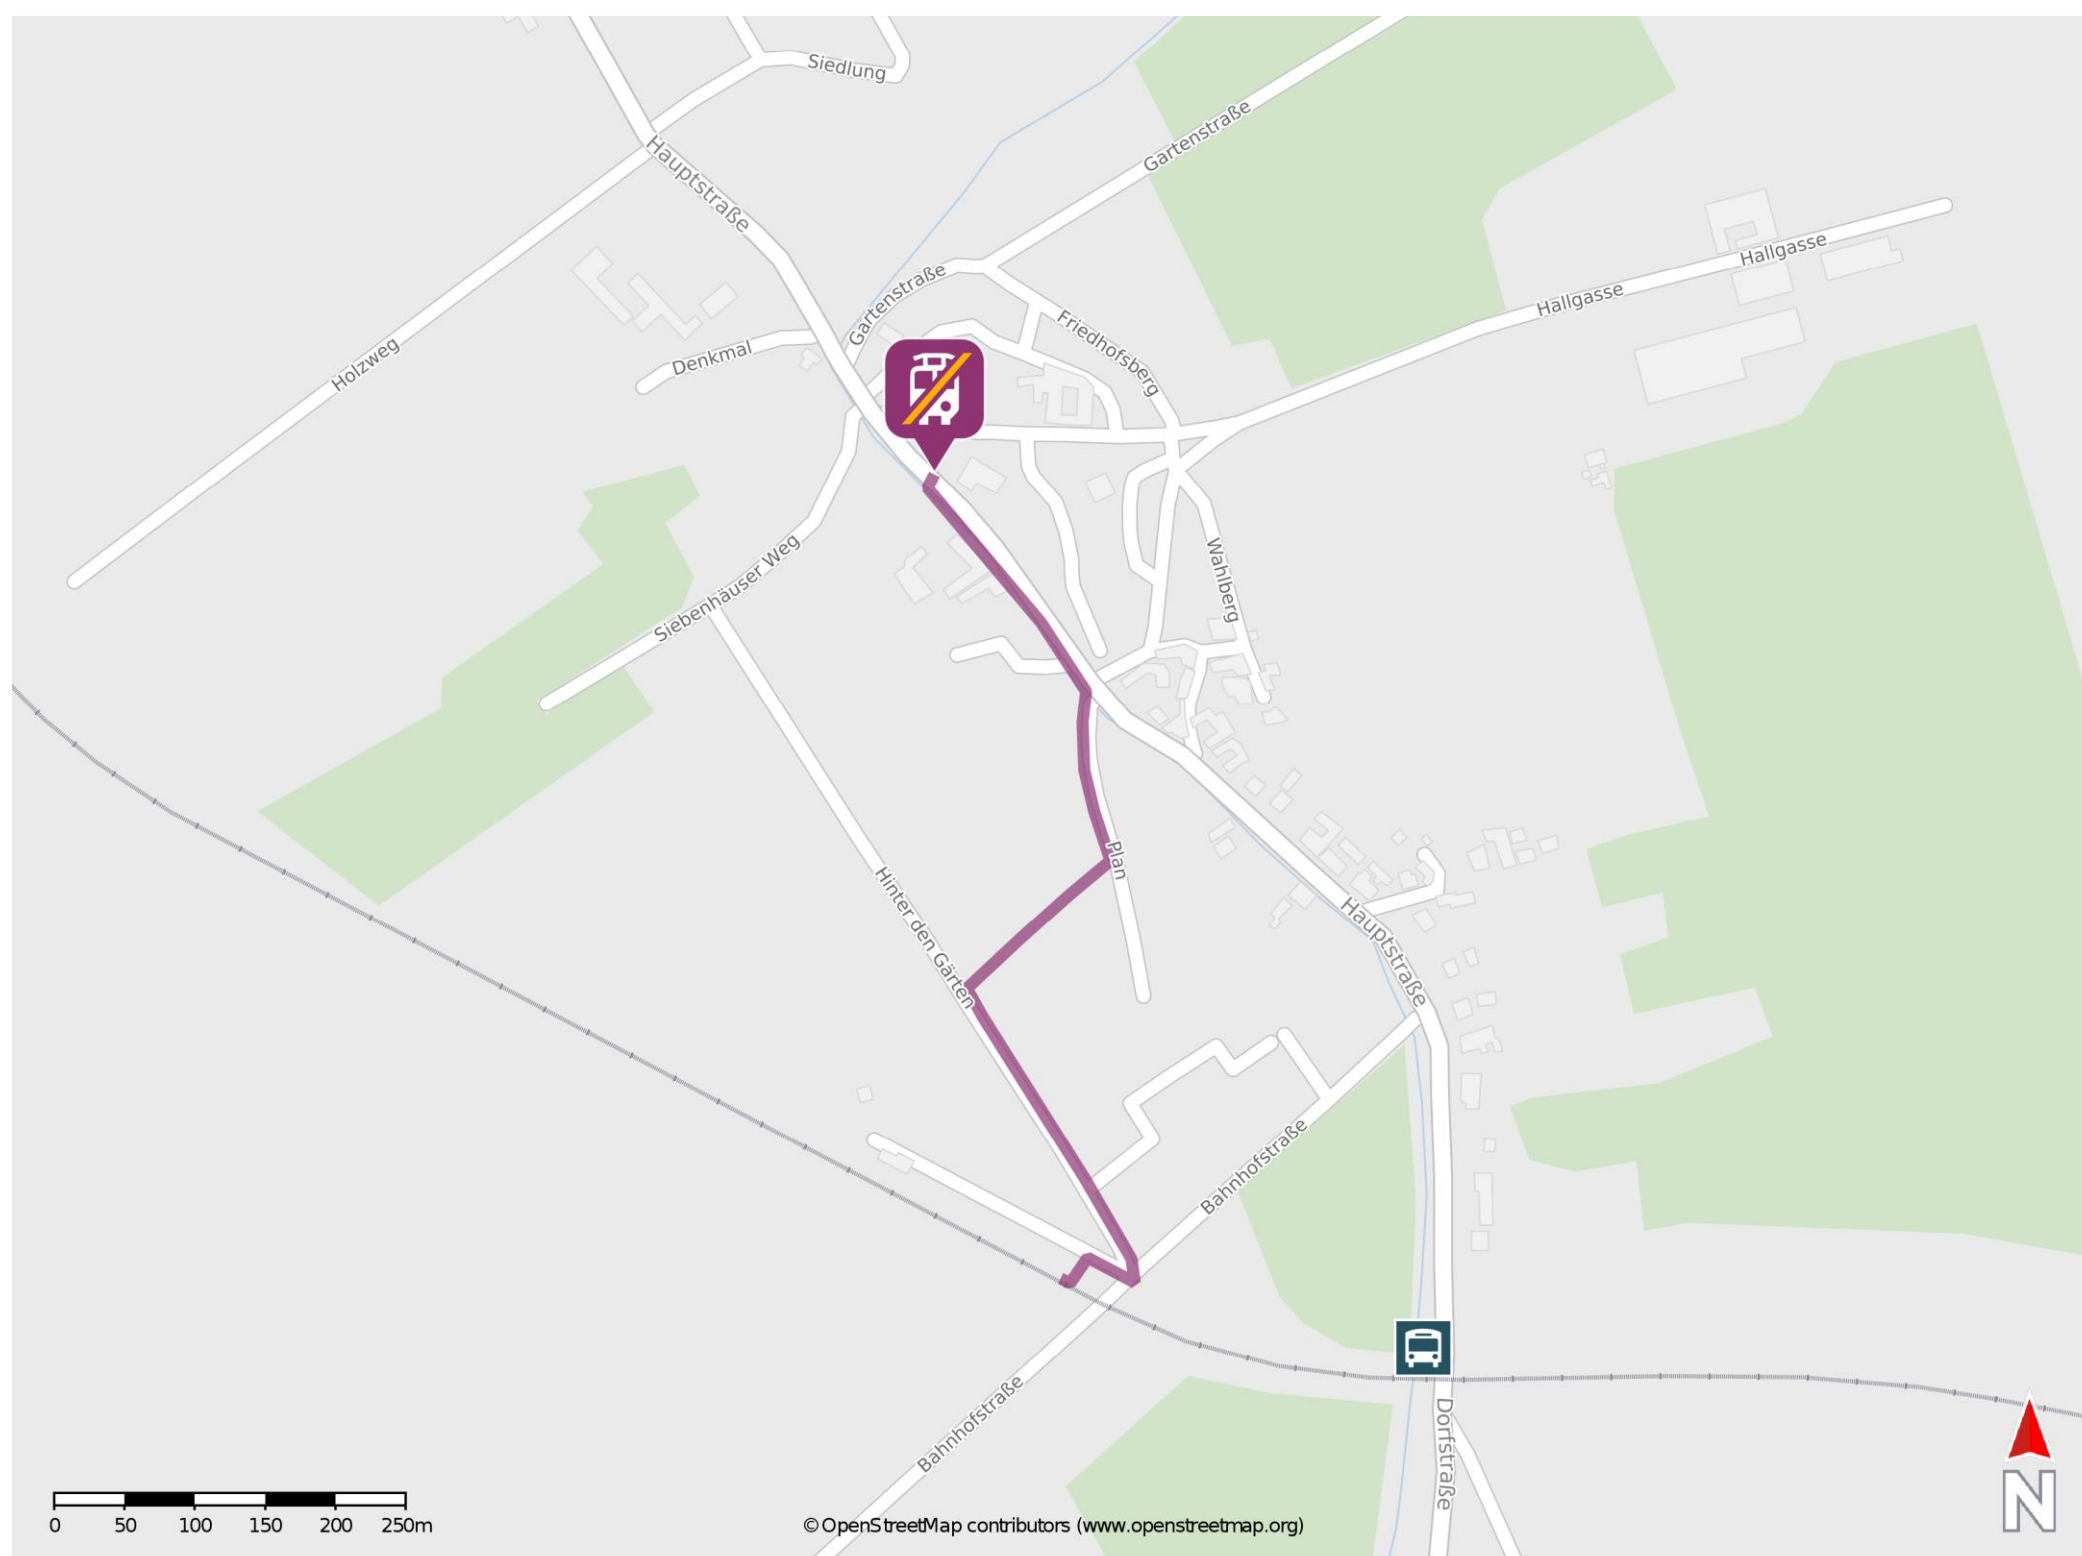

Nemsdorf-Göhrendorf

Wegbeschreibung Schienenersatzverkehr *

Verlassen Sie den Bahnsteig und begeben Sie sich an die Bahnhofstraße. Orientieren Sie sich nach rechts und folgen Sie der Bahnhofstraße bis zur Kreuzung Hinter den Gärten. Biegen Sie nach links in die Straße Hinter den Gärten ab und folgen Sie dem Straßenverlauf bis zur Kreuzung Plan/ Hauptstraße. Biegen Sie nach links ab und folgen Sie dem Straßenverlauf ca. 190 m bis zur Ersatzhaltestelle. Die Ersatzhaltestelle befindet sich an der Haltestelle Nemsdorf Kulturhaus.

* Fahrradmitnahme im Schienenersatzverkehr nur begrenzt möglich.
Im QR Code sind die Koordinaten der Ersatzhaltestelle hinterlegt.

— barrierefrei
— nicht barrierefrei