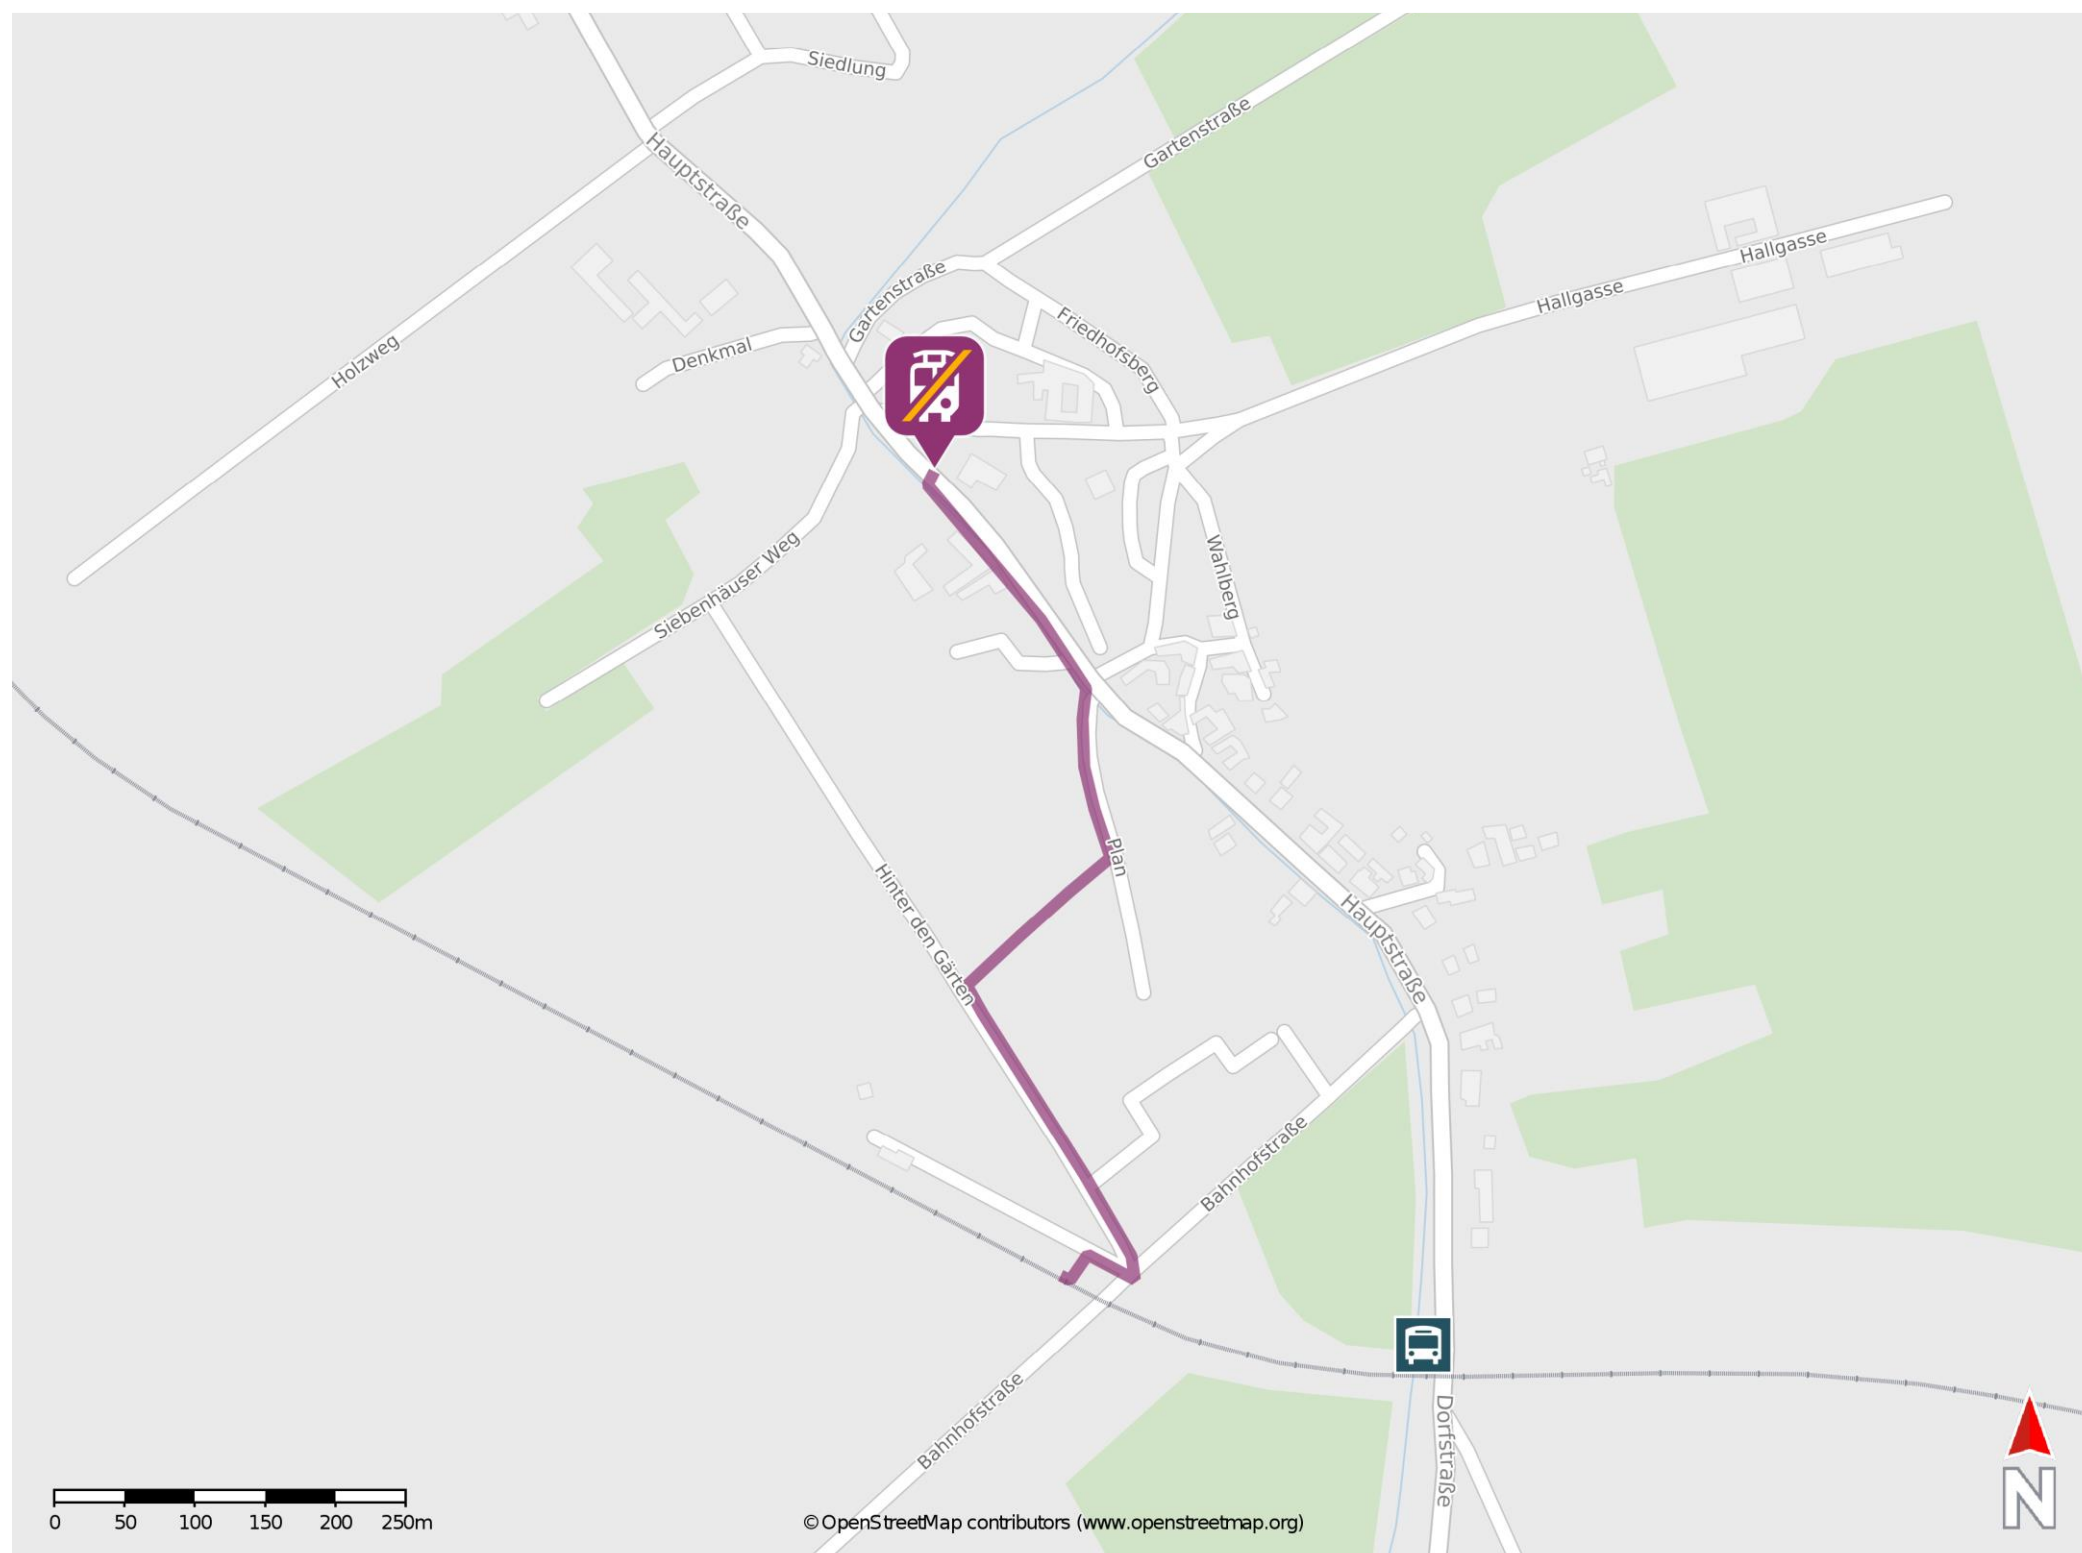

Nemsdorf-Göhrendorf

Wegbeschreibung Schienenersatzverkehr *

Verlassen Sie den Bahnsteig und begeben Sie sich an die Bahnhofstraße. Orientieren Sie sich nach rechts und folgen Sie der Bahnhofstraße bis zur Kreuzung Hinter den Gärten. Biegen Sie nach links in die Straße Hinter den Gärten ab und folgen Sie dem Straßenverlauf bis zur Kreuzung Plan/ Hauptstraße. Biegen Sie nach links ab und folgen Sie dem Straßenverlauf ca. 190 m bis zur Ersatzhaltestelle. Die Ersatzhaltestelle befindet sich an der Haltestelle Nemsdorf Kulturhaus.

* Fahrradmitnahme im Schienenersatzverkehr nur begrenzt möglich.
Im QR Code sind die Koordinaten der Ersatzhaltestelle hinterlegt.

— barrierefrei
— nicht barrierefrei