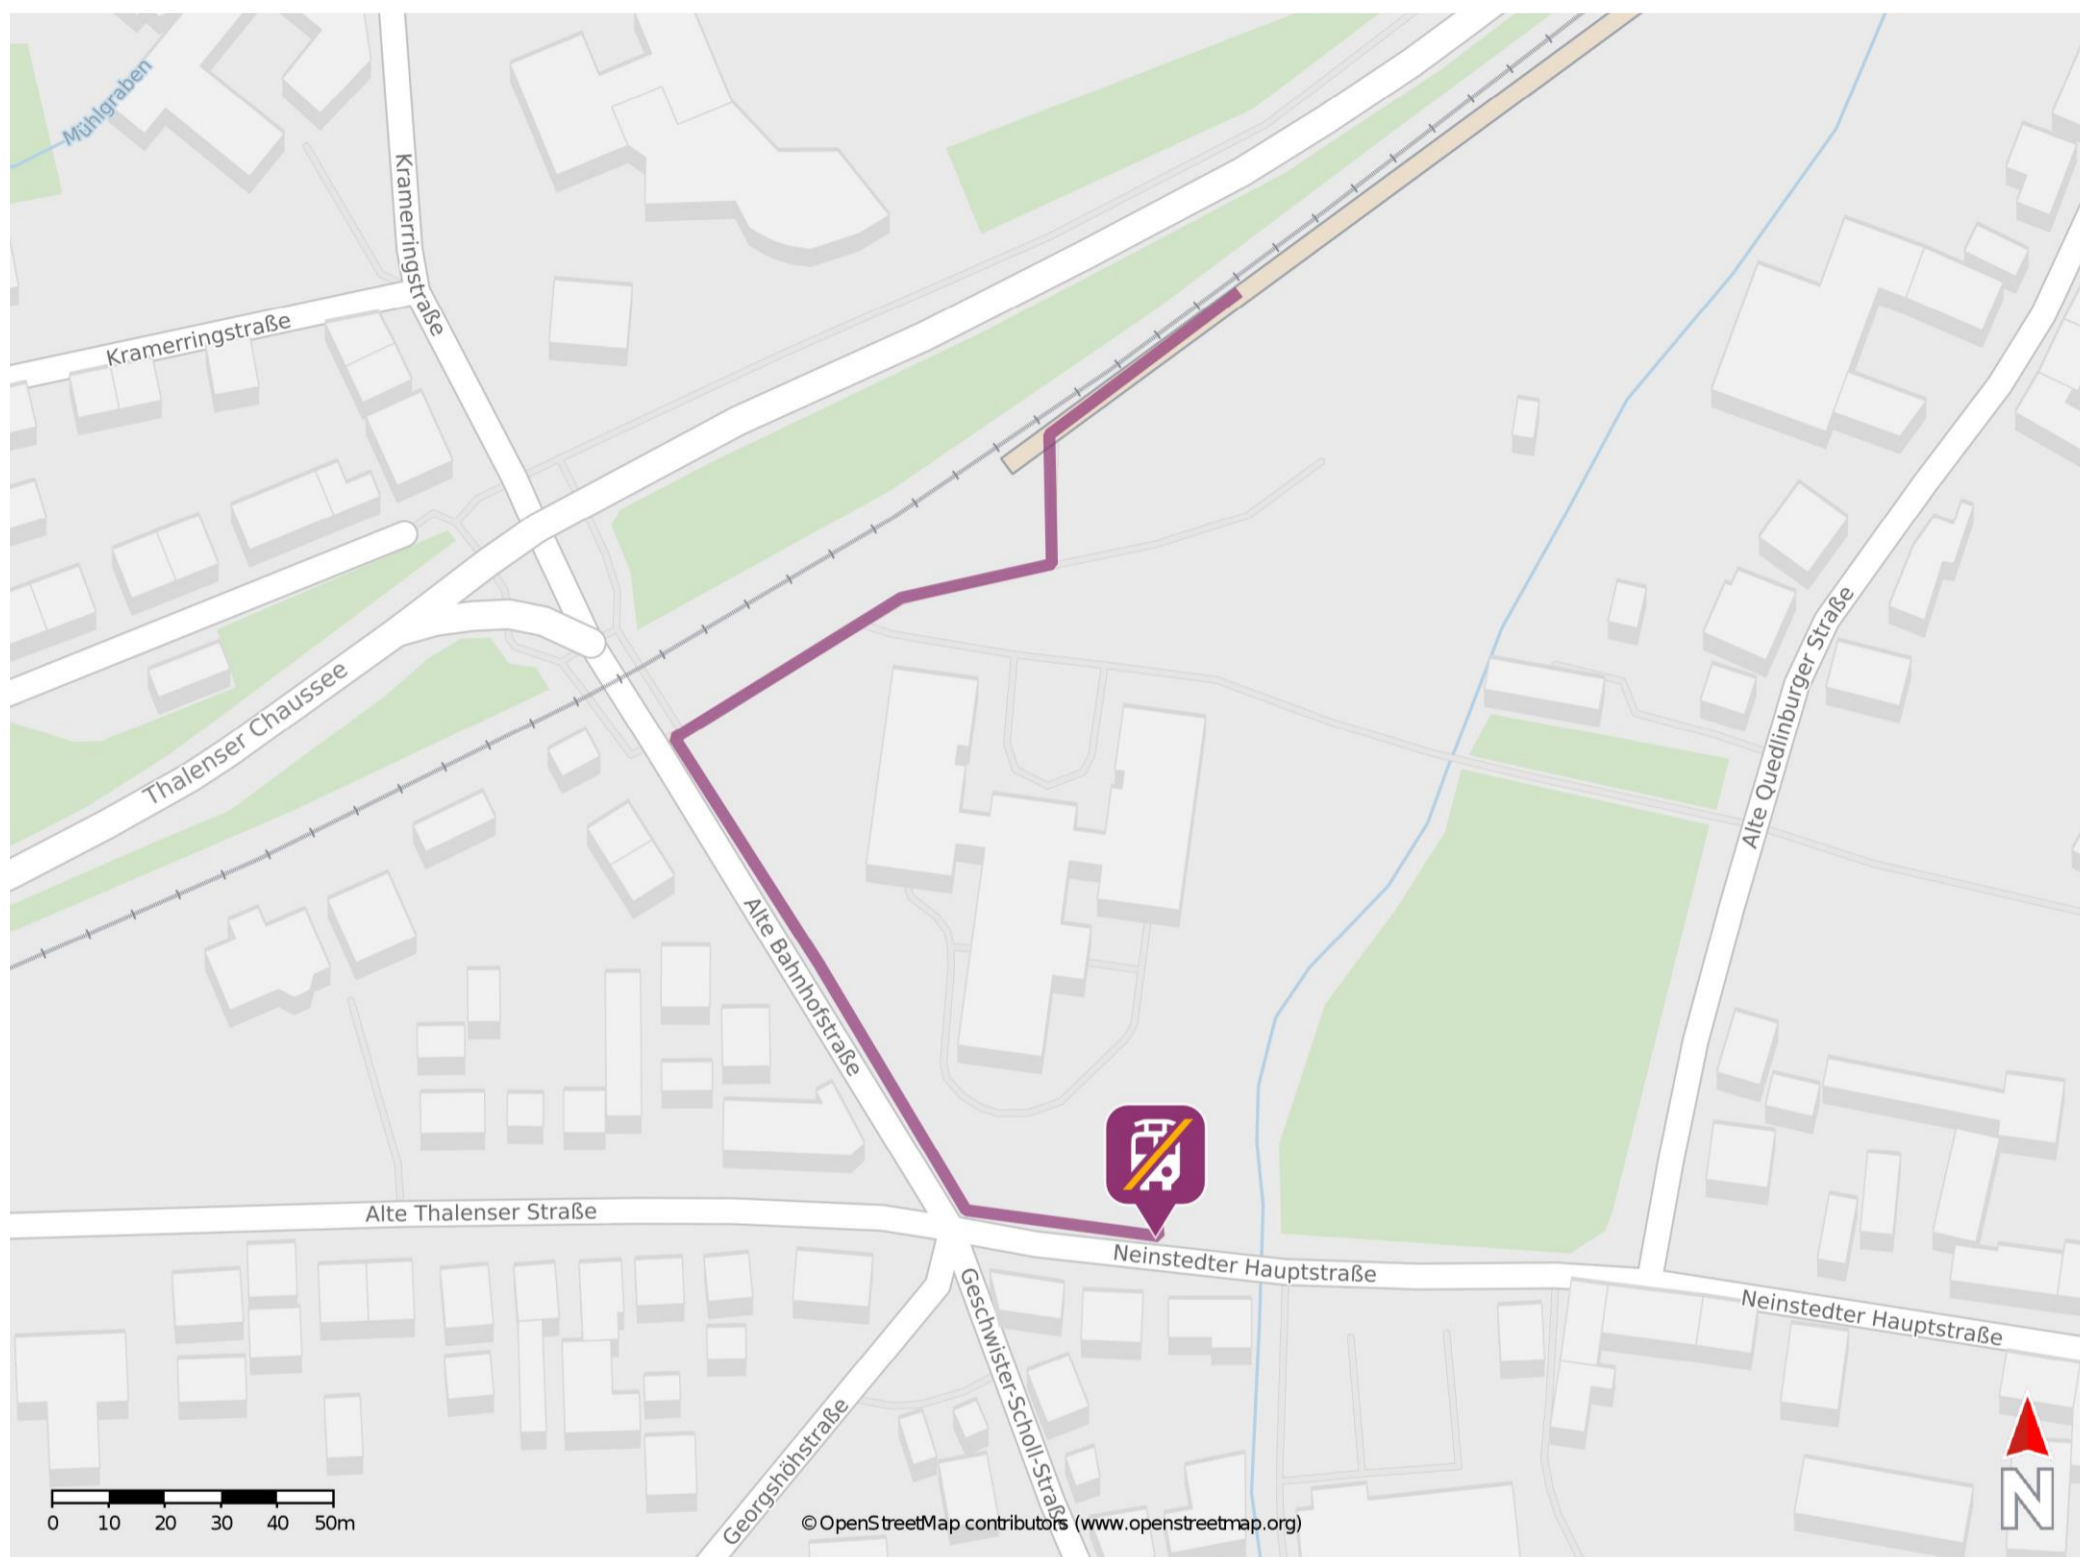

## Neinstedt

### Wegbeschreibung Schienenersatzverkehr \*

Verlassen Sie den Bahnsteig und begeben Sie sich an die Alte Bahnhofstraße. Biegen Sie nach links ab und folgen Sie dem Straßenverlauf bis zur Kreuzung Alte Bahnhofstraße/ Neinstedter Hauptstraße. Biegen Sie nach links ab und begeben Sie sich an die Ersatzhaltestelle. Die Ersatzhaltestelle befindet sich an der Bushaltestelle Neinstedt, Hauptstraße.

\* Fahrradmitnahme im Schienenersatzverkehr nur begrenzt möglich.  
Im QR Code sind die Koordinaten der Ersatzhaltestelle hinterlegt.

— barrierefrei  
— nicht barrierefrei