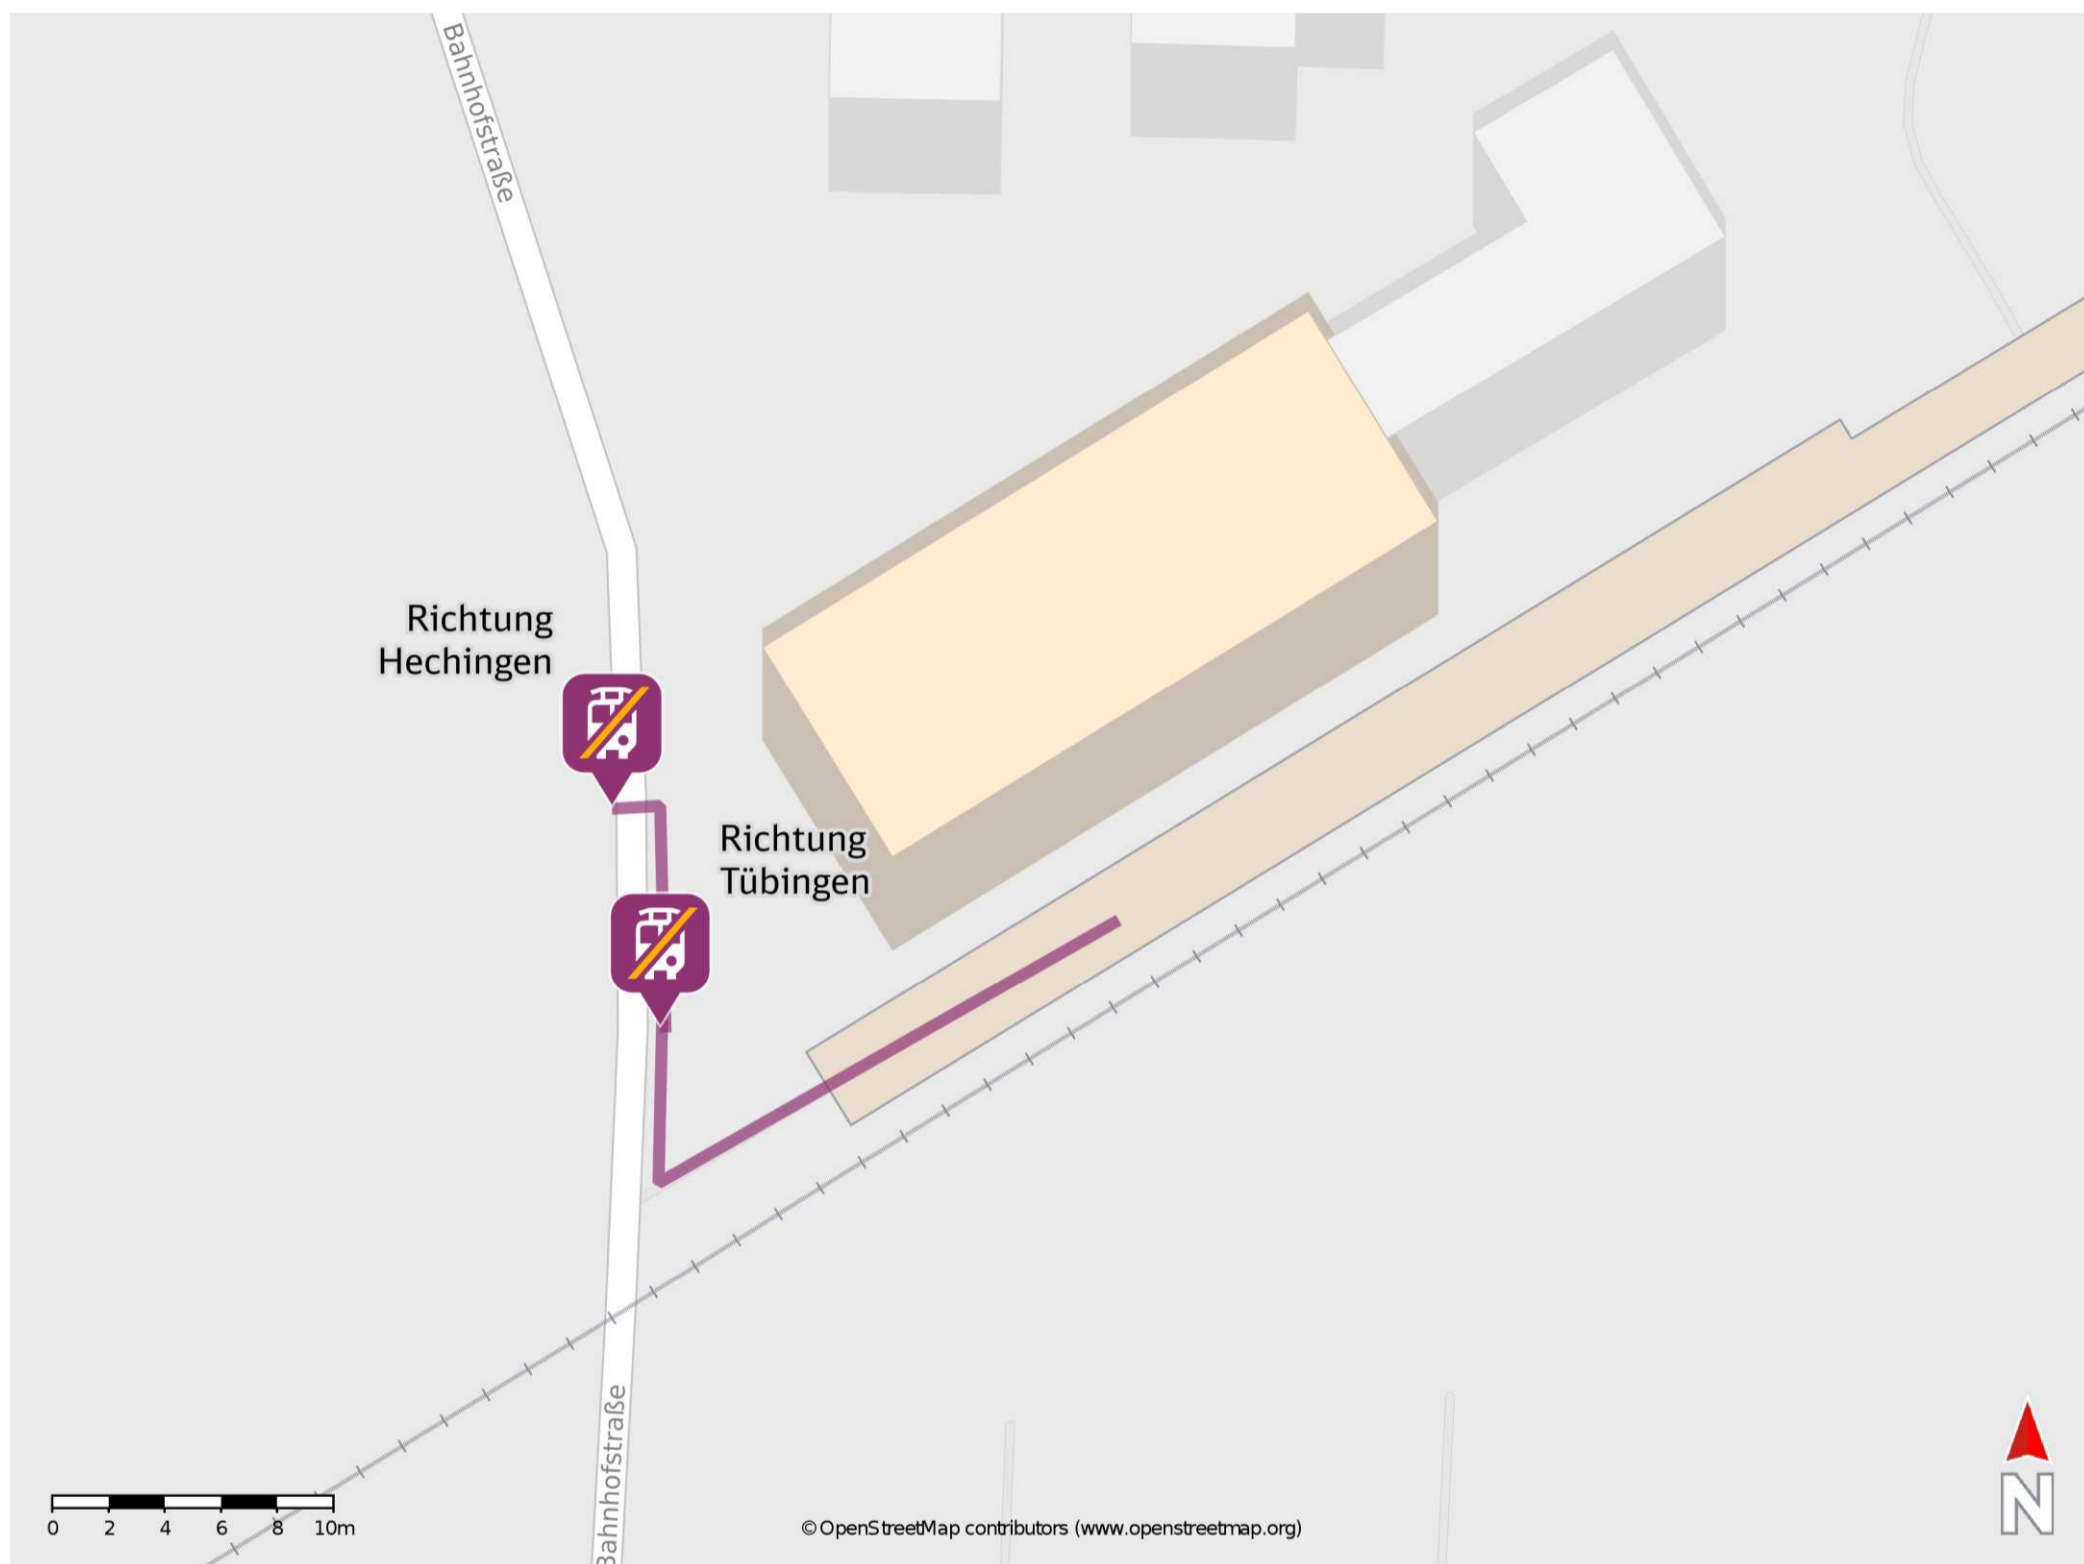

# Umgebungsplan

### Wegbeschreibung Schienenersatzverkehr \*

Verlassen Sie den Bahnsteig und begeben Sie sich an die Bahnhofstraße. Die Ersatzhaltestellen befinden sich in unmittelbarer Nähe zum Bahnhof.

Ersatzhaltestelle Richtung Tübingen

Ersatzhaltestelle Richtung Hechingen

\*Fahrradmitnahme im Schienenersatzverkehr nur begrenzt, teilweise gar nicht möglich. Bitte informieren Sie sich bei dem von Ihnen genutzten Eisenbahnverkehrsunternehmen. Im QR Code sind die Koordinaten der Ersatzhaltestelle hinterlegt.