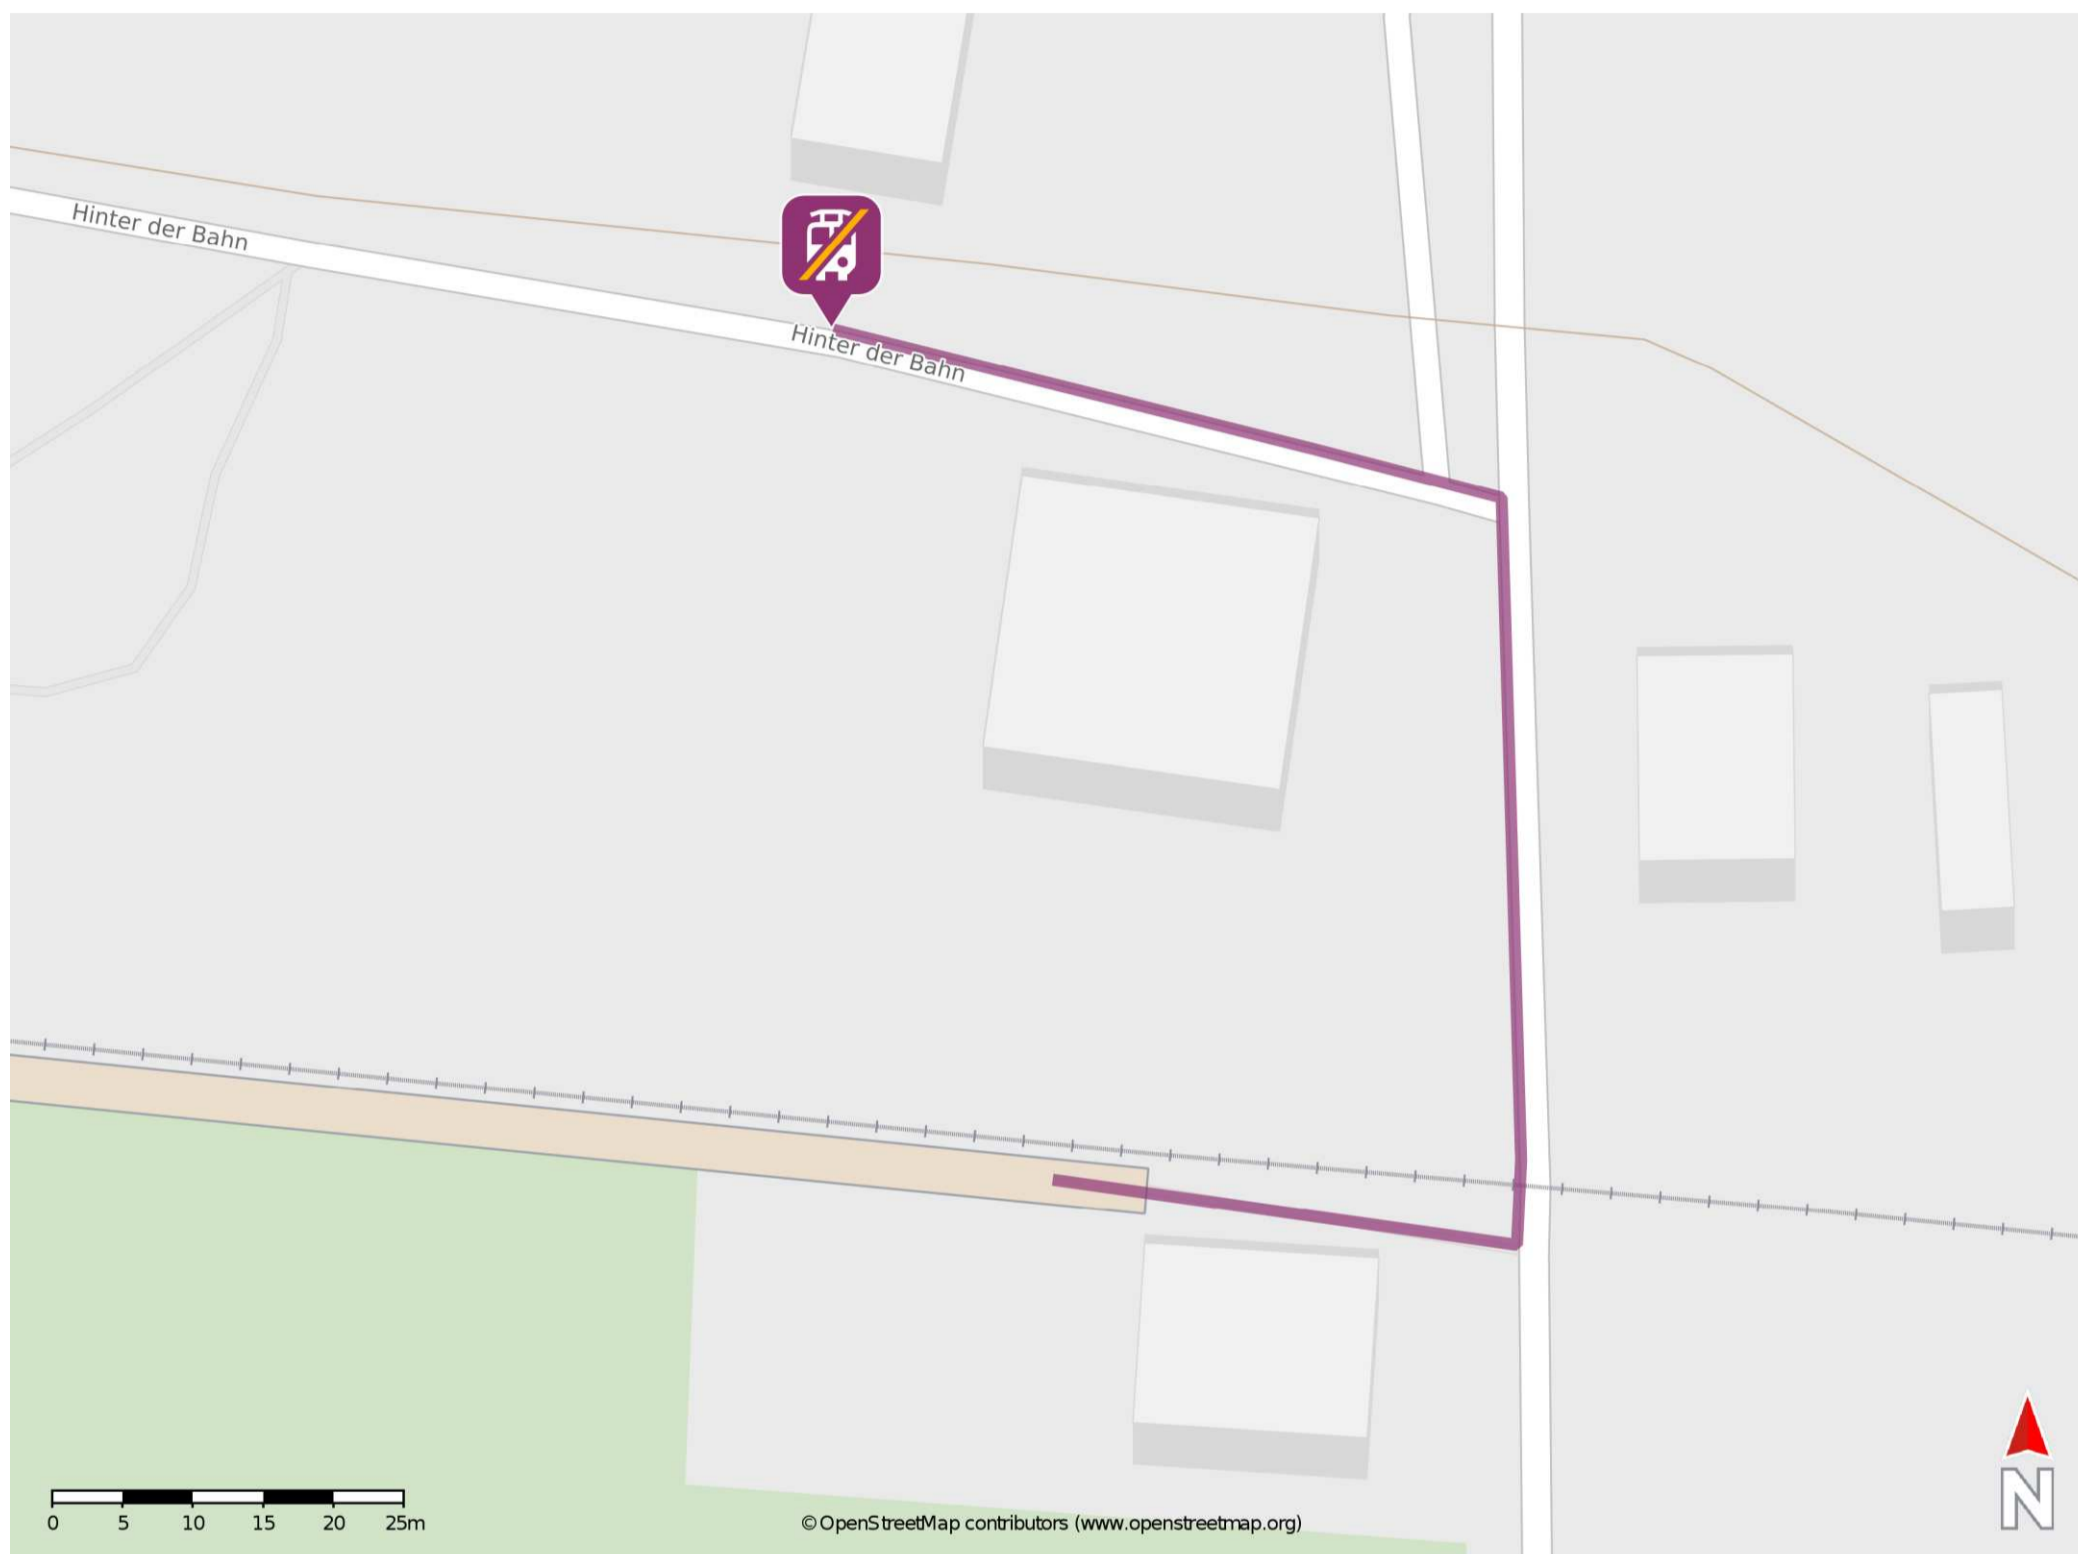

## Bavendorf

### Wegbeschreibung Schienenersatzverkehr \*

Verlassen Sie den Bahnsteig und begeben Sie sich an den Bahnhofsvorplatz. Biegen Sie nach links ab und folgen Sie dem Straßenverlauf bis zur Straße Hinter der Bahn. Biegen Sie erneut nach links ab und folgen Sie der Straße bis zur Ersatzhaltestelle.

\* Fahrradmitnahme im Schienenersatzverkehr nur begrenzt möglich.  
Im QR Code sind die Koordinaten der Ersatzhaltestelle hinterlegt.

— barrierefrei  
— nicht barrierefrei