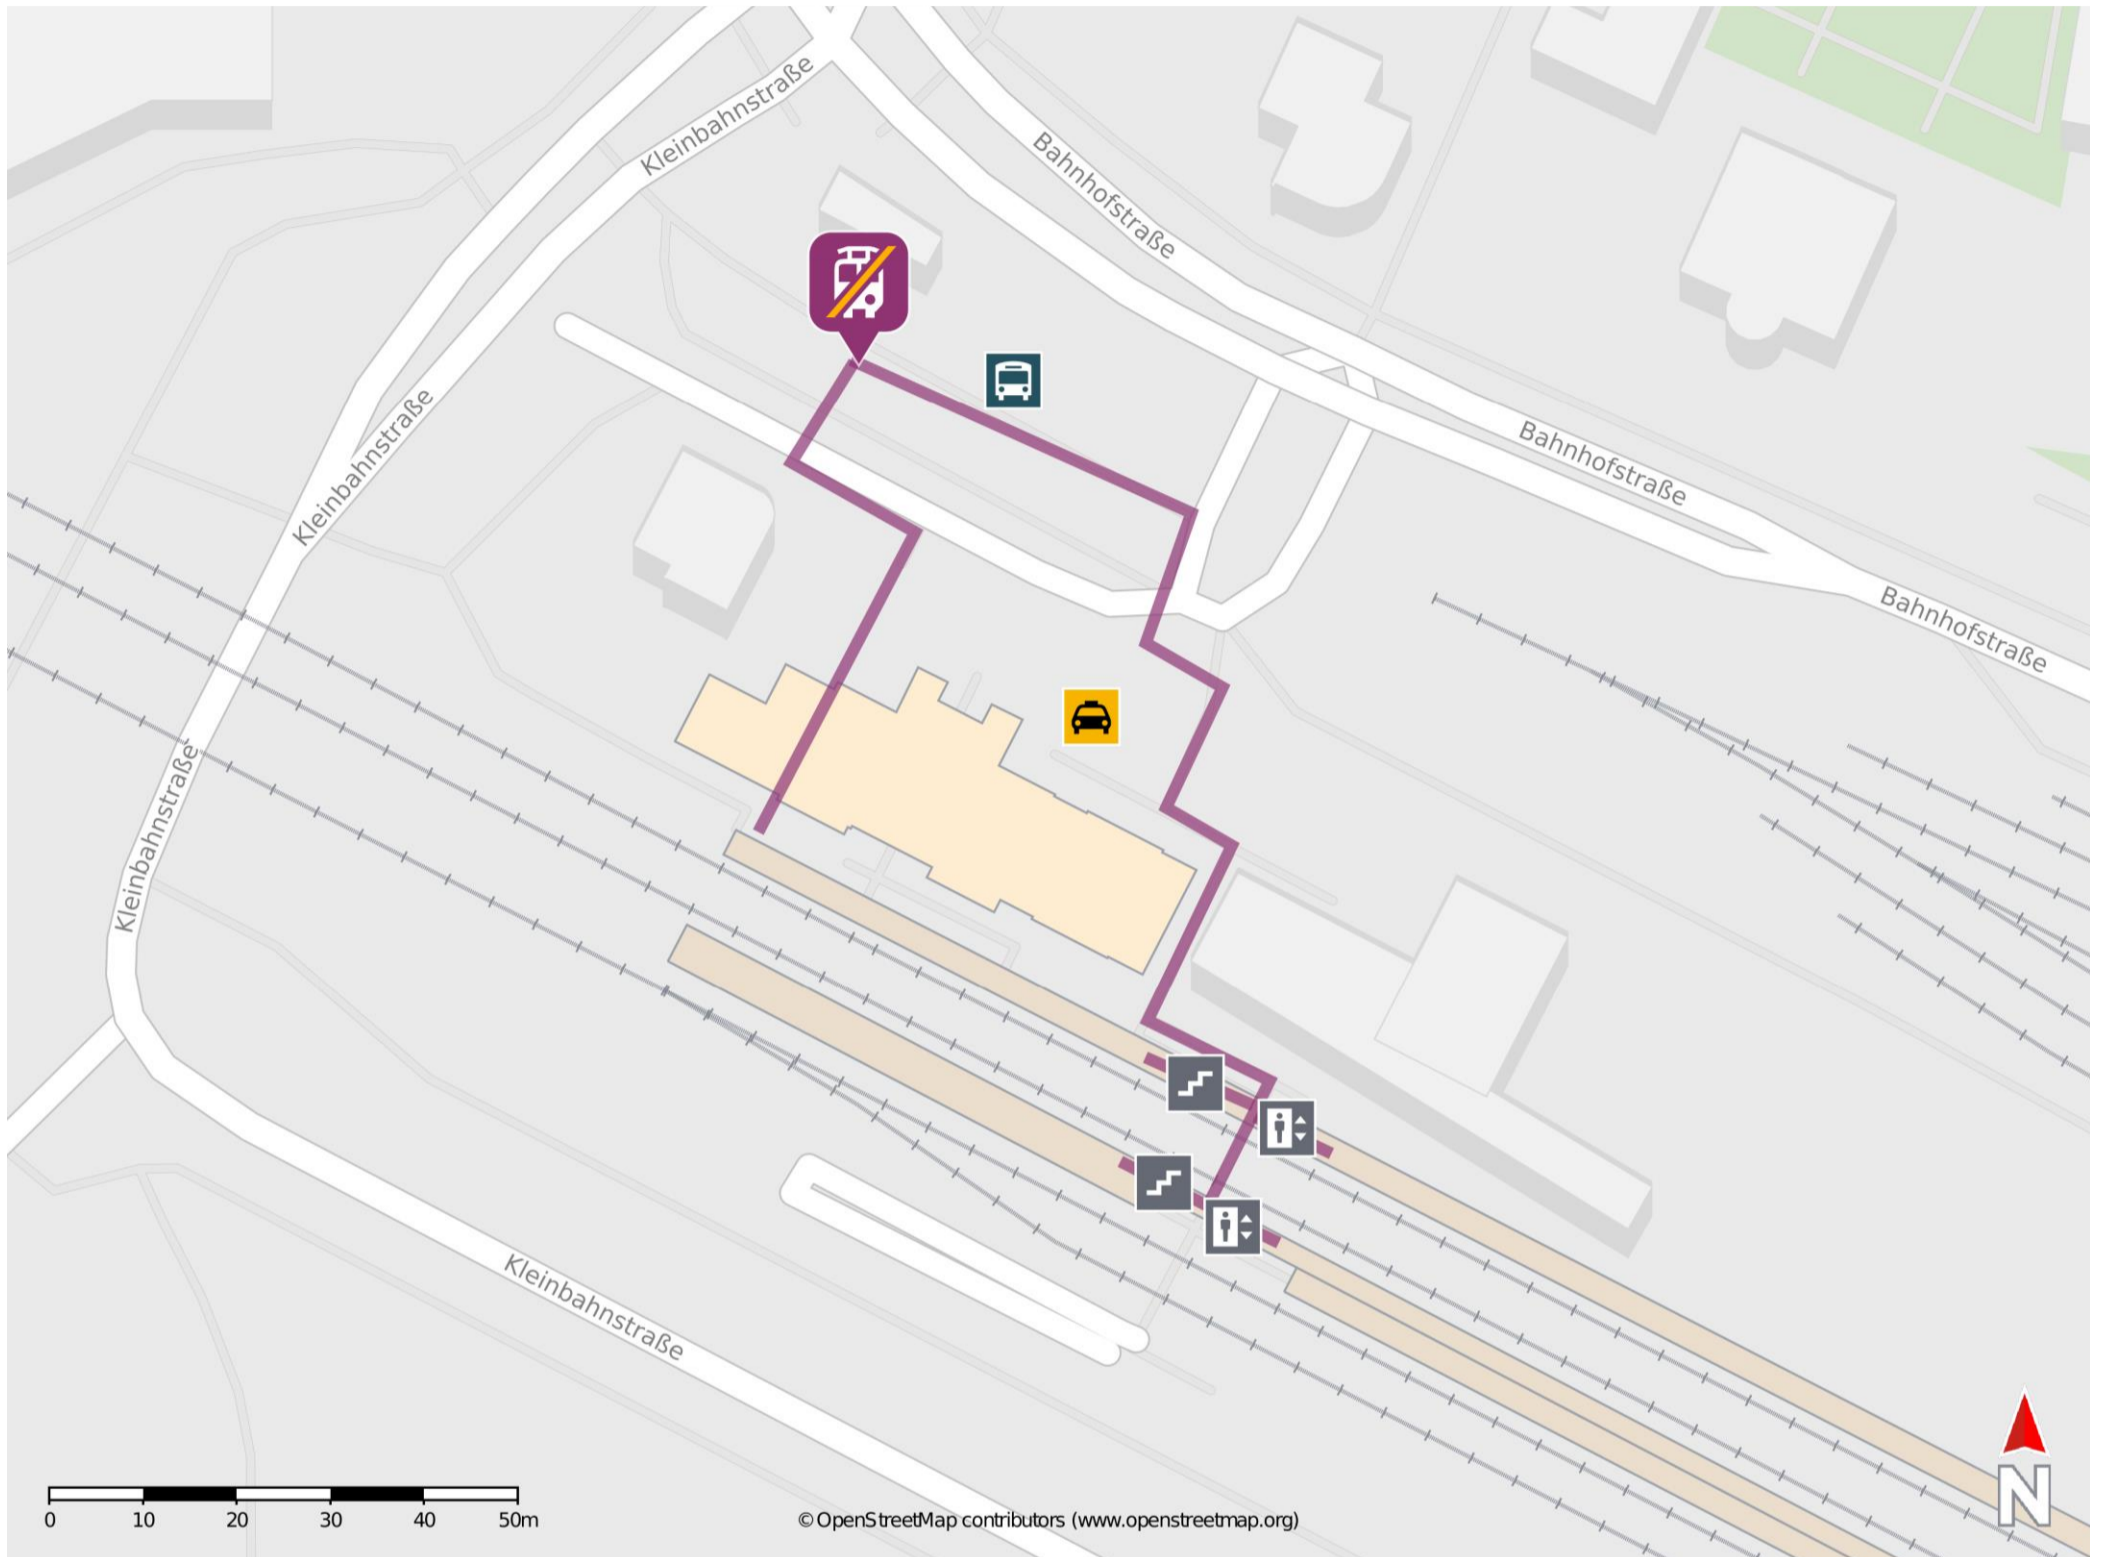

Umgebungsplan

Arnsberg-Neheim-Hüsten

Wegbeschreibung Schienenersatzverkehr *

Verlassen Sie den Bahnsteig, ggf. durch die Unterführung, und begeben Sie sich zum Bahnhofsvorplatz. Die Ersatzhaltestelle befindet sich an der Haltestelle Bahnhof direkt vor dem Bahnhofsgebäude.

*Fahrradmitnahme im Schienenersatzverkehr nur begrenzt, teilweise gar nicht möglich. Bitte informieren Sie sich bei dem von Ihnen genutzten Eisenbahnverkehrsunternehmen. Im QR Code sind die Koordinaten der Ersatzhaltestelle hinterlegt.