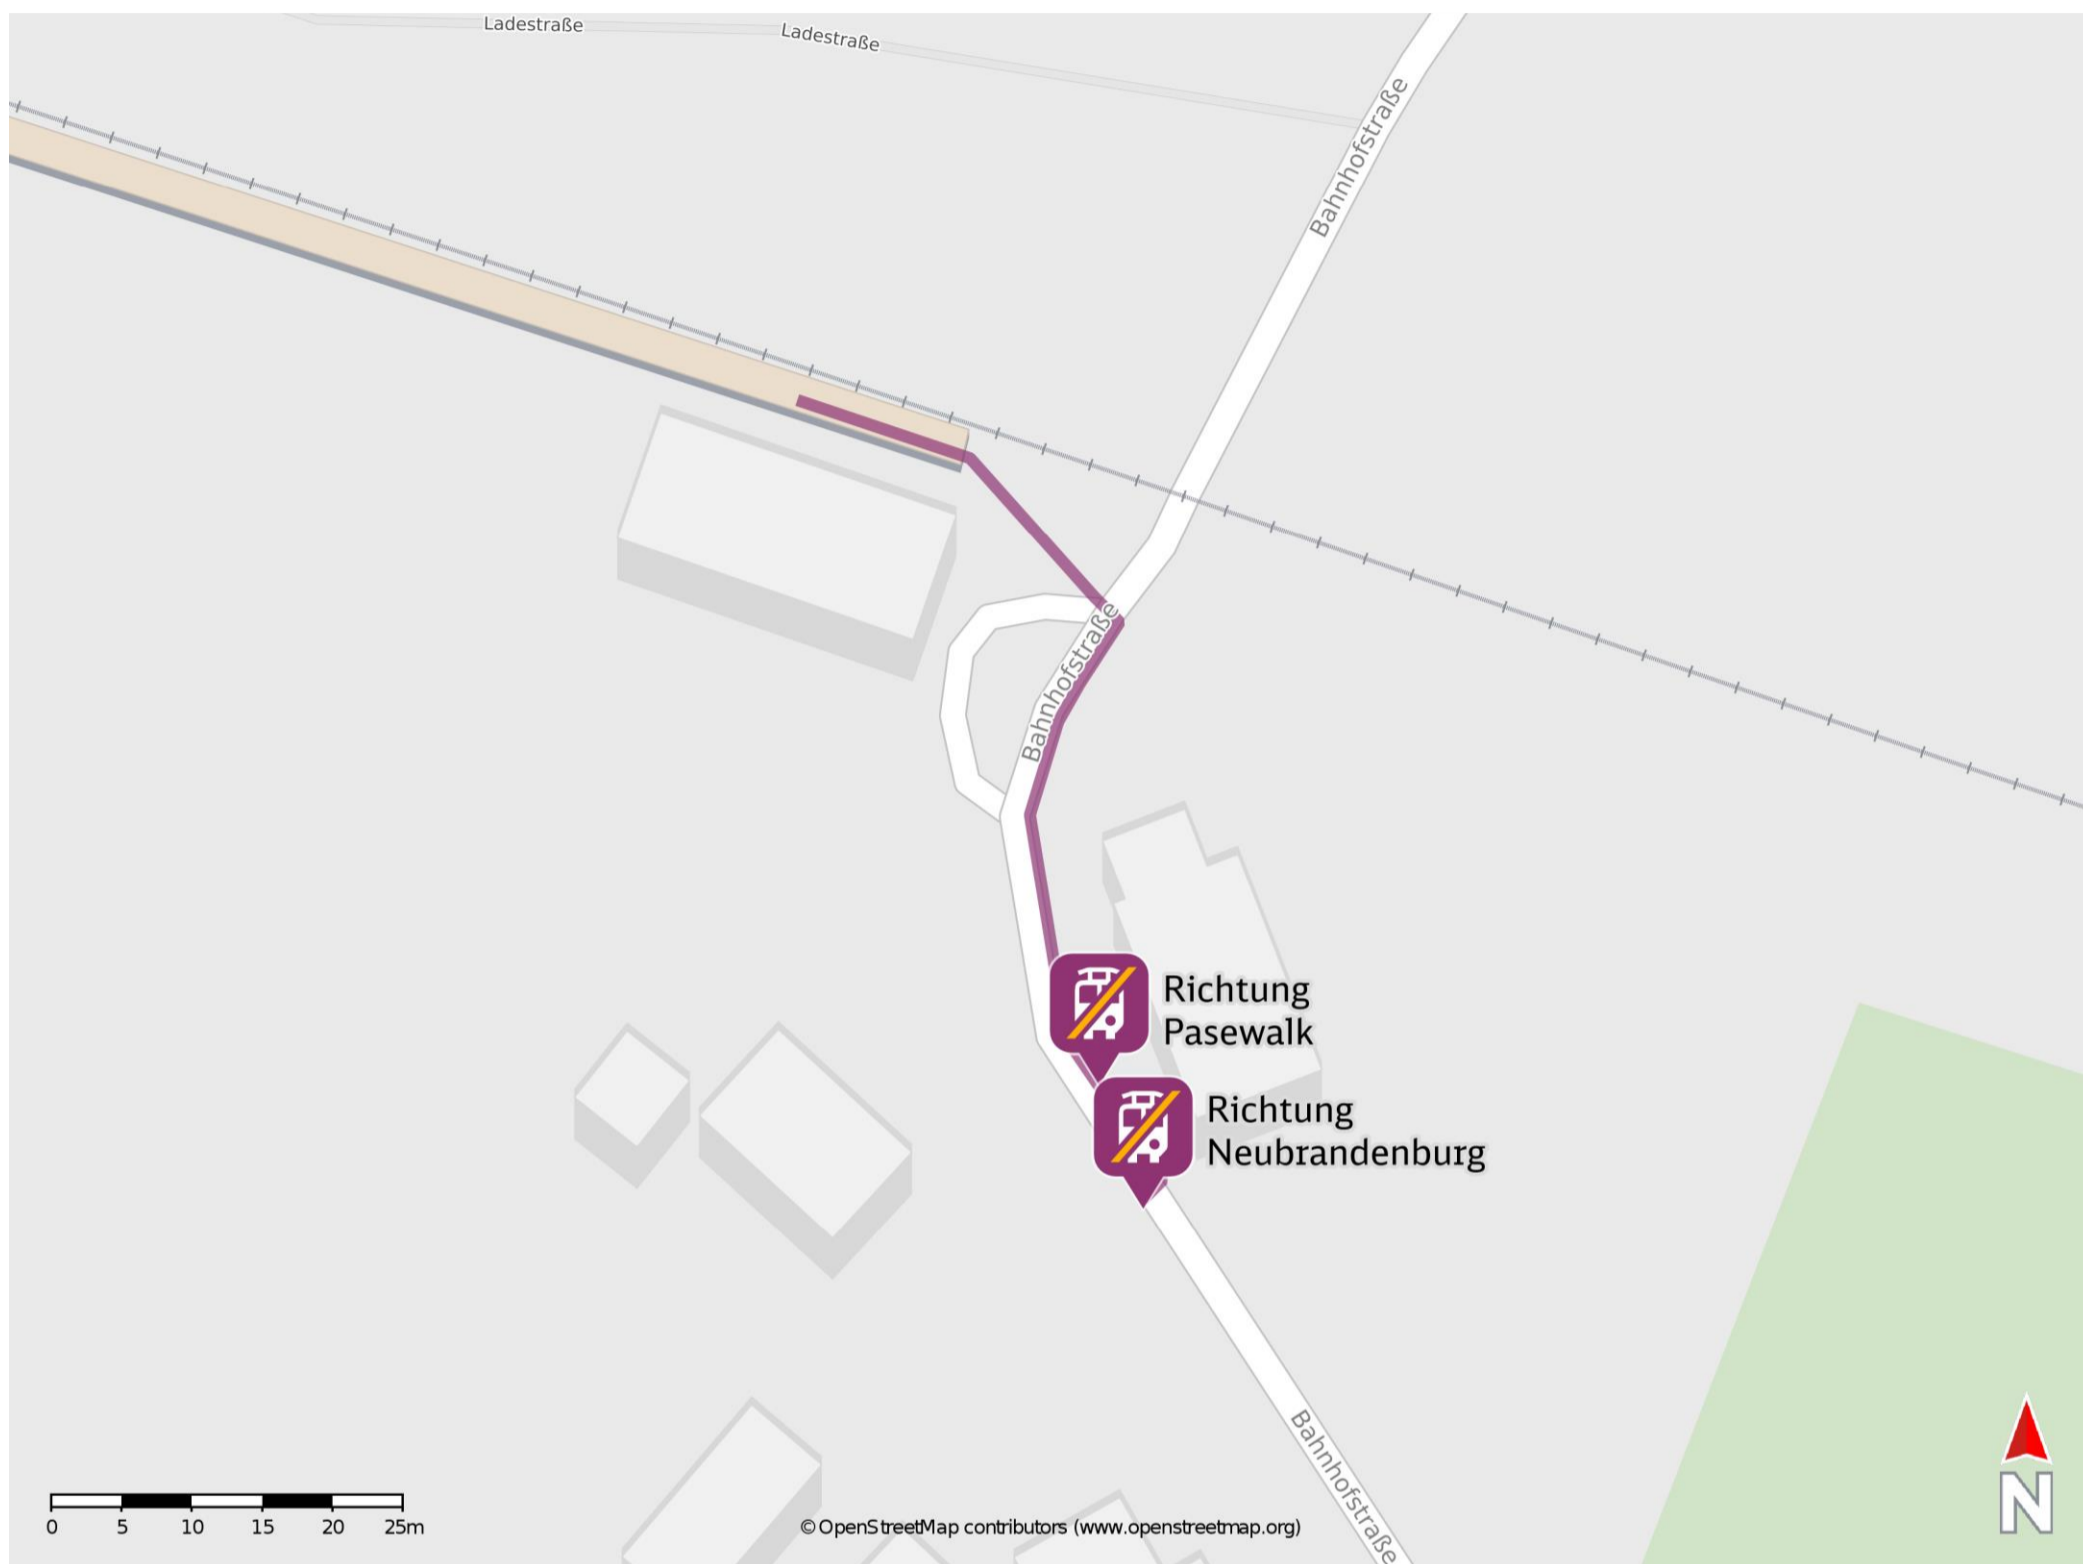

Umgebungsplan

Neetzka

Wegbeschreibung Schienenersatzverkehr *

Verlassen Sie den Bahnsteig und begeben Sie sich an die Bahnhofstraße. Biegen Sie nach rechts ab und folgen Sie der Straße bis zur jeweiligen Ersatzhaltestelle. Die Ersatzhaltestellen befinden sich an den Bushaltestellen Bahnhof.

Ersatzhaltestelle Richtung Neubrandenburg

Ersatzhaltestelle Richtung Pasewalk

*Fahrradmitnahme im Schienenersatzverkehr nur begrenzt, teilweise gar nicht möglich. Bitte informieren Sie sich bei dem von Ihnen genutzten Eisenbahnverkehrsunternehmen. Im QR Code sind die Koordinaten der Ersatzhaltestelle hinterlegt.

— barrierefrei
— nicht barrierefrei