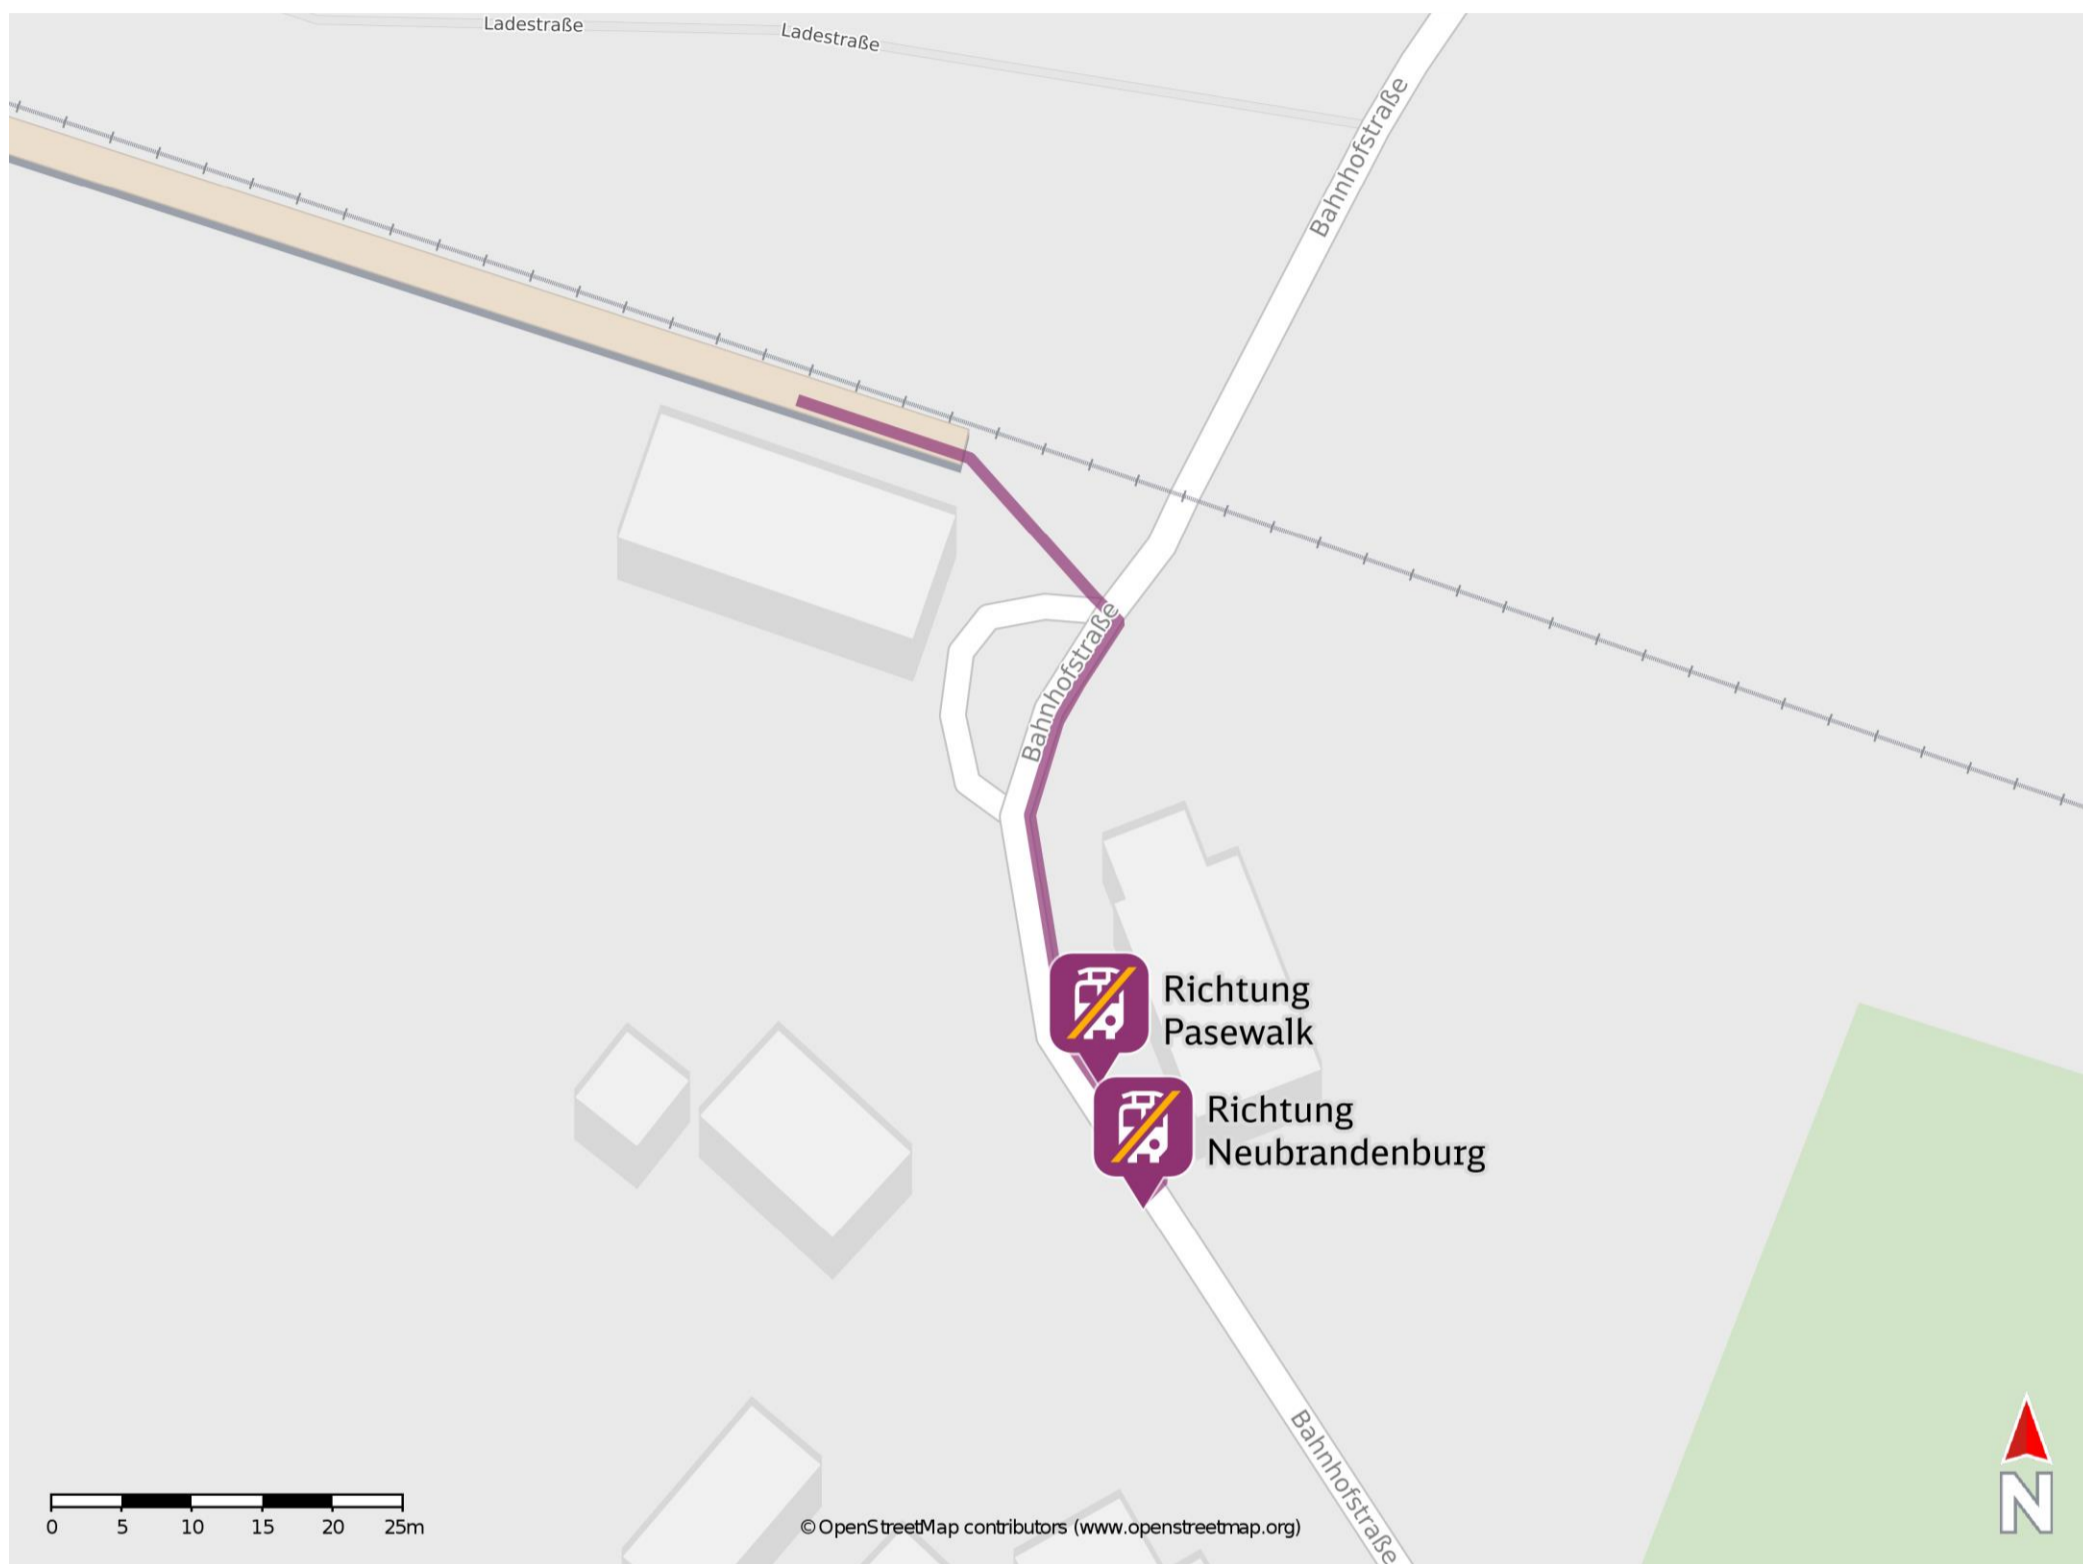

# Umgebungsplan

## Neetzka

### Wegbeschreibung Schienenersatzverkehr \*

Verlassen Sie den Bahnsteig und begeben Sie sich an die Bahnhofstraße. Biegen Sie nach rechts ab und folgen Sie der Straße bis zur jeweiligen Ersatzhaltestelle. Die Ersatzhaltestellen befinden sich an den Bushaltestellen Bahnhof.

Ersatzhaltestelle Richtung Neubrandenburg

Ersatzhaltestelle Richtung Pasewalk

\*Fahrradmitnahme im Schienenersatzverkehr nur begrenzt, teilweise gar nicht möglich. Bitte informieren Sie sich bei dem von Ihnen genutzten Eisenbahnverkehrsunternehmen. Im QR Code sind die Koordinaten der Ersatzhaltestelle hinterlegt.