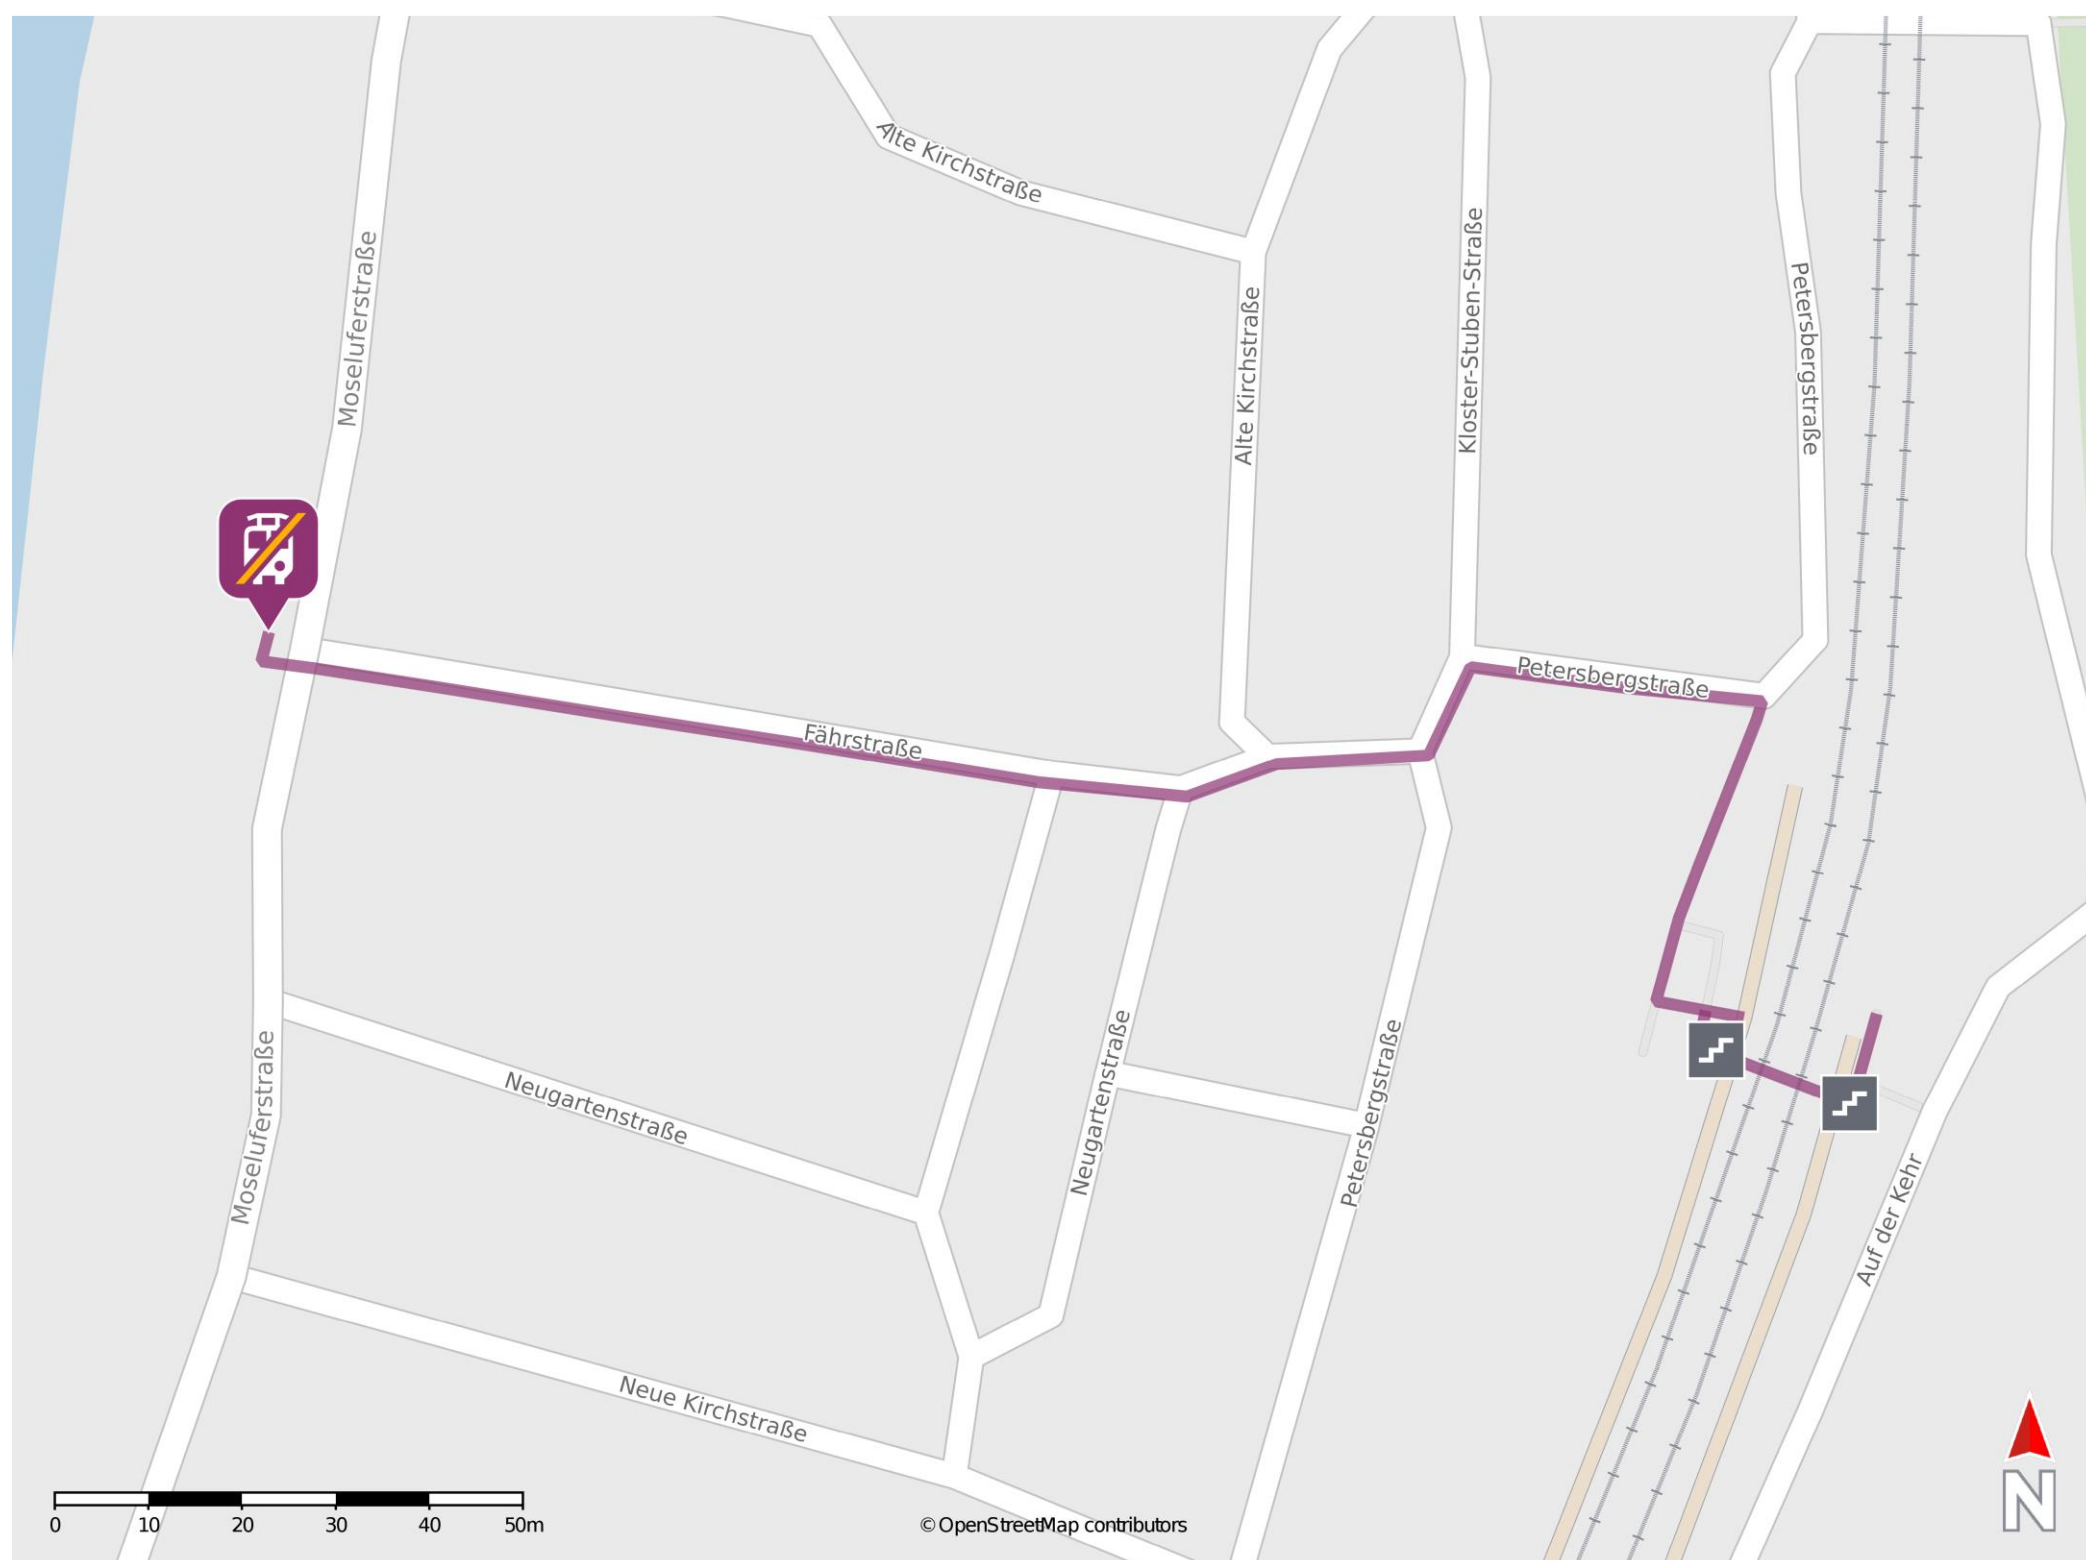

## Neef

### Wegbeschreibung Schienenersatzverkehr \*

Verlassen Sie den Bahnsteig, ggf. durch die Unterführung, und begeben Sie sich an die Petersbergstraße. Orientieren Sie sich rechts und biegen Sie an der Kreuzung links in die Petersbergstraße ab. Folgen Sie der Petersbergstraße und der Fährstraße bis zur Kreuzung Moseluferstraße. Die Ersatzhaltestelle befindet sich direkt an der Kreuzung.

\* Fahrradmitnahme im Schienenersatzverkehr nur begrenzt möglich.  
Im QR Code sind die Koordinaten der Ersatzhaltestelle hinterlegt.

— barrierefrei  
- - - nicht barrierefrei