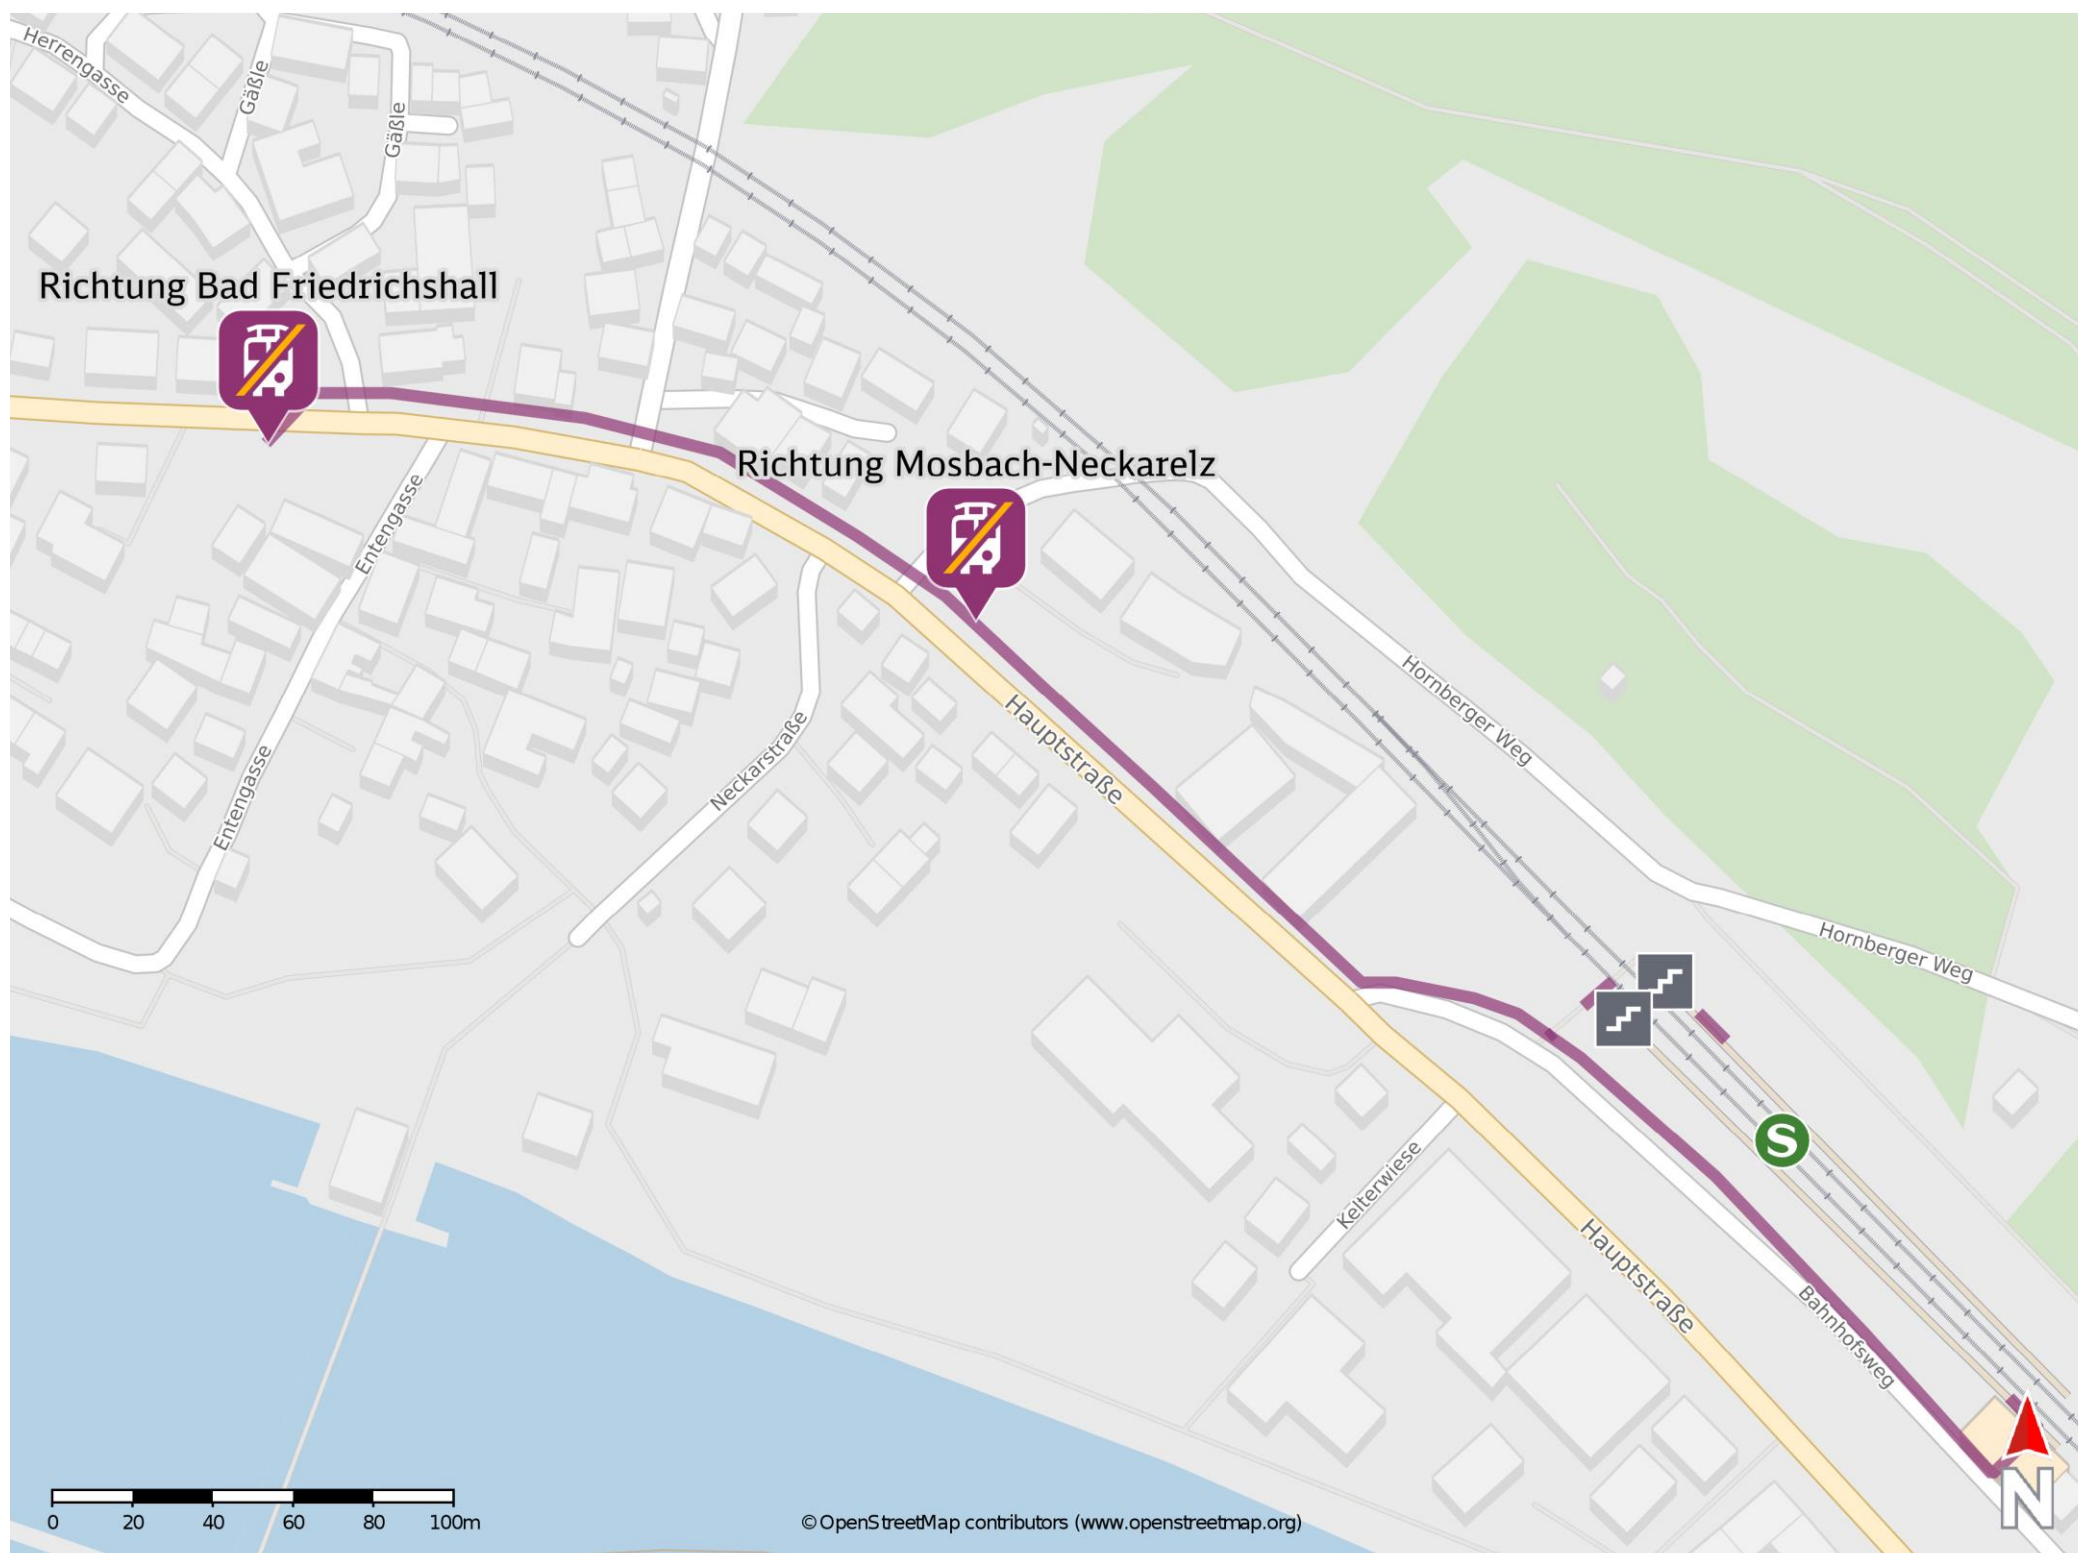

Neckarzimmern

Wegbeschreibung Schienenersatzverkehr *

Verlassen Sie den Bahnsteig und begeben Sie sich an den Bahnhofsweg. Biegen Sie nach rechts ab und folgen Sie der Straße bis zur Hauptstraße. Biegen Sie rechts in die Hauptstraße ab und folgen Sie dem Straßenverlauf bis zur jeweiligen Ersatzhaltestelle.

Ersatzhaltestelle Richtung Mosbach-Neckarelz

Ersatzhaltestelle Richtung Bad Friedrichshall

* Fahrradmitnahme im Schienenersatzverkehr nur begrenzt möglich.
Im QR Code sind die Koordinaten der Ersatzhaltestelle hinterlegt.