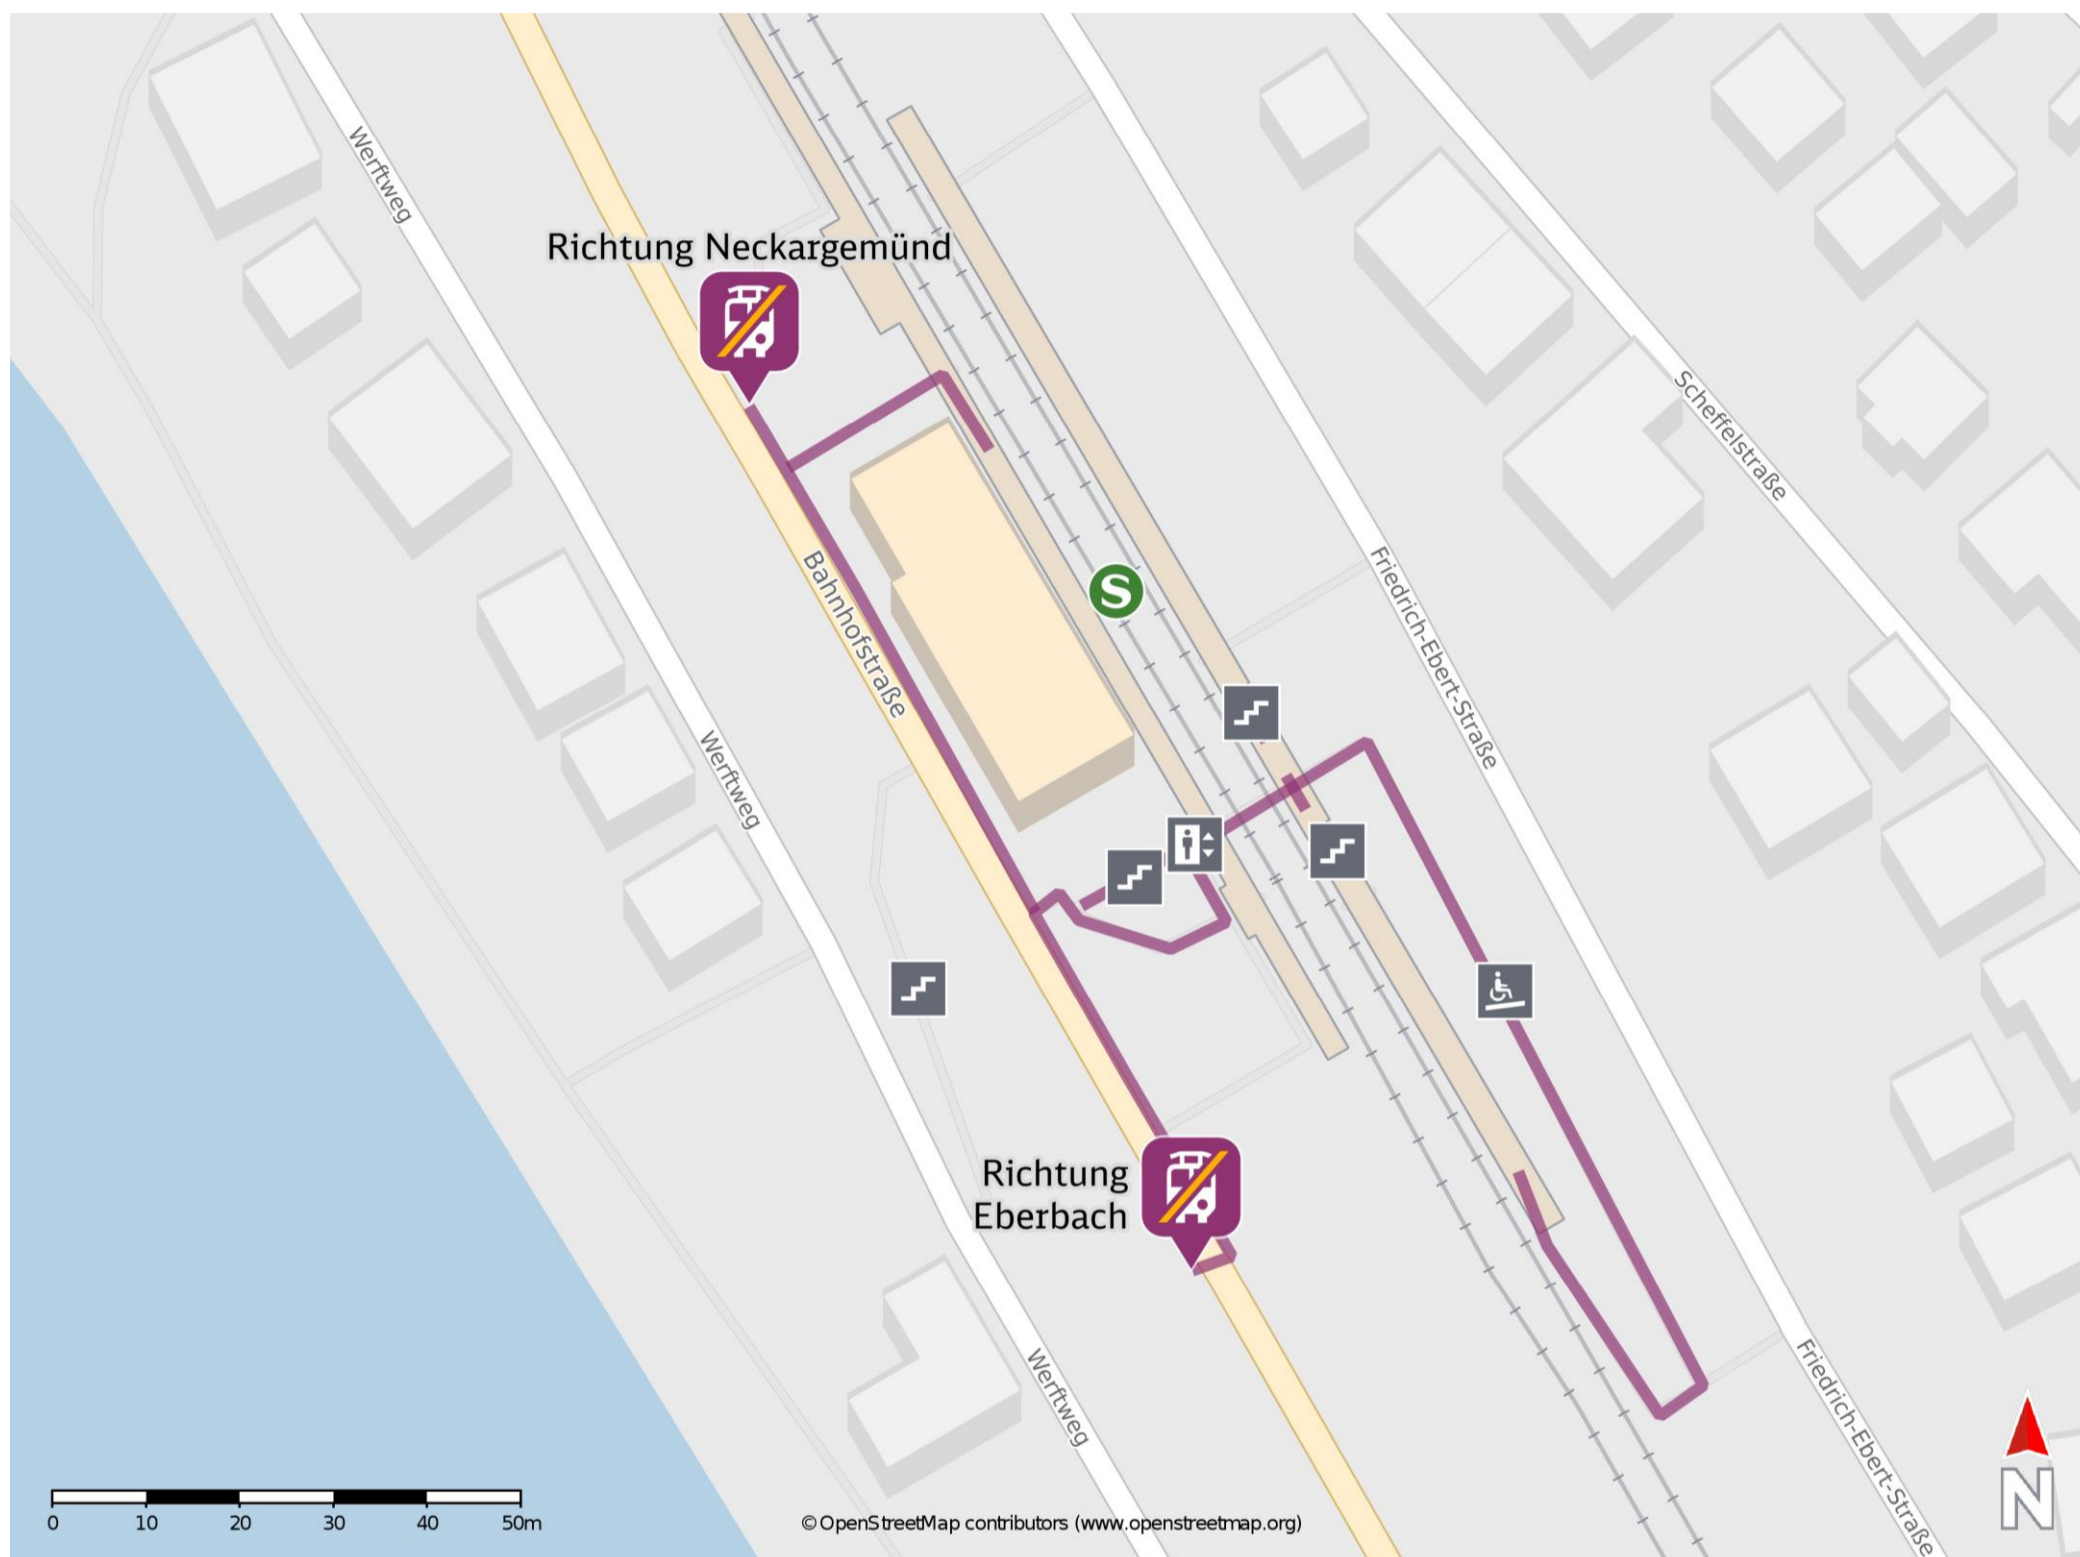

Neckarsteinach

Wegbeschreibung Schienenersatzverkehr *

Verlassen Sie den Bahnsteig und begeben Sie sich an die Bahnhofstraße. Biegen Sie nach links bzw. nach rechts ab und folgen Sie dem Straßenverlauf bis zu den Ersatzhaltestellen.

Ersatzhaltestelle Richtung Neckargemünd

Ersatzhaltestelle Richtung Eberbach

* Fahrradmitnahme im Schienenersatzverkehr nur begrenzt möglich.
Im QR Code sind die Koordinaten der Ersatzhaltestelle hinterlegt.

— barrierefrei
— nicht barrierefrei