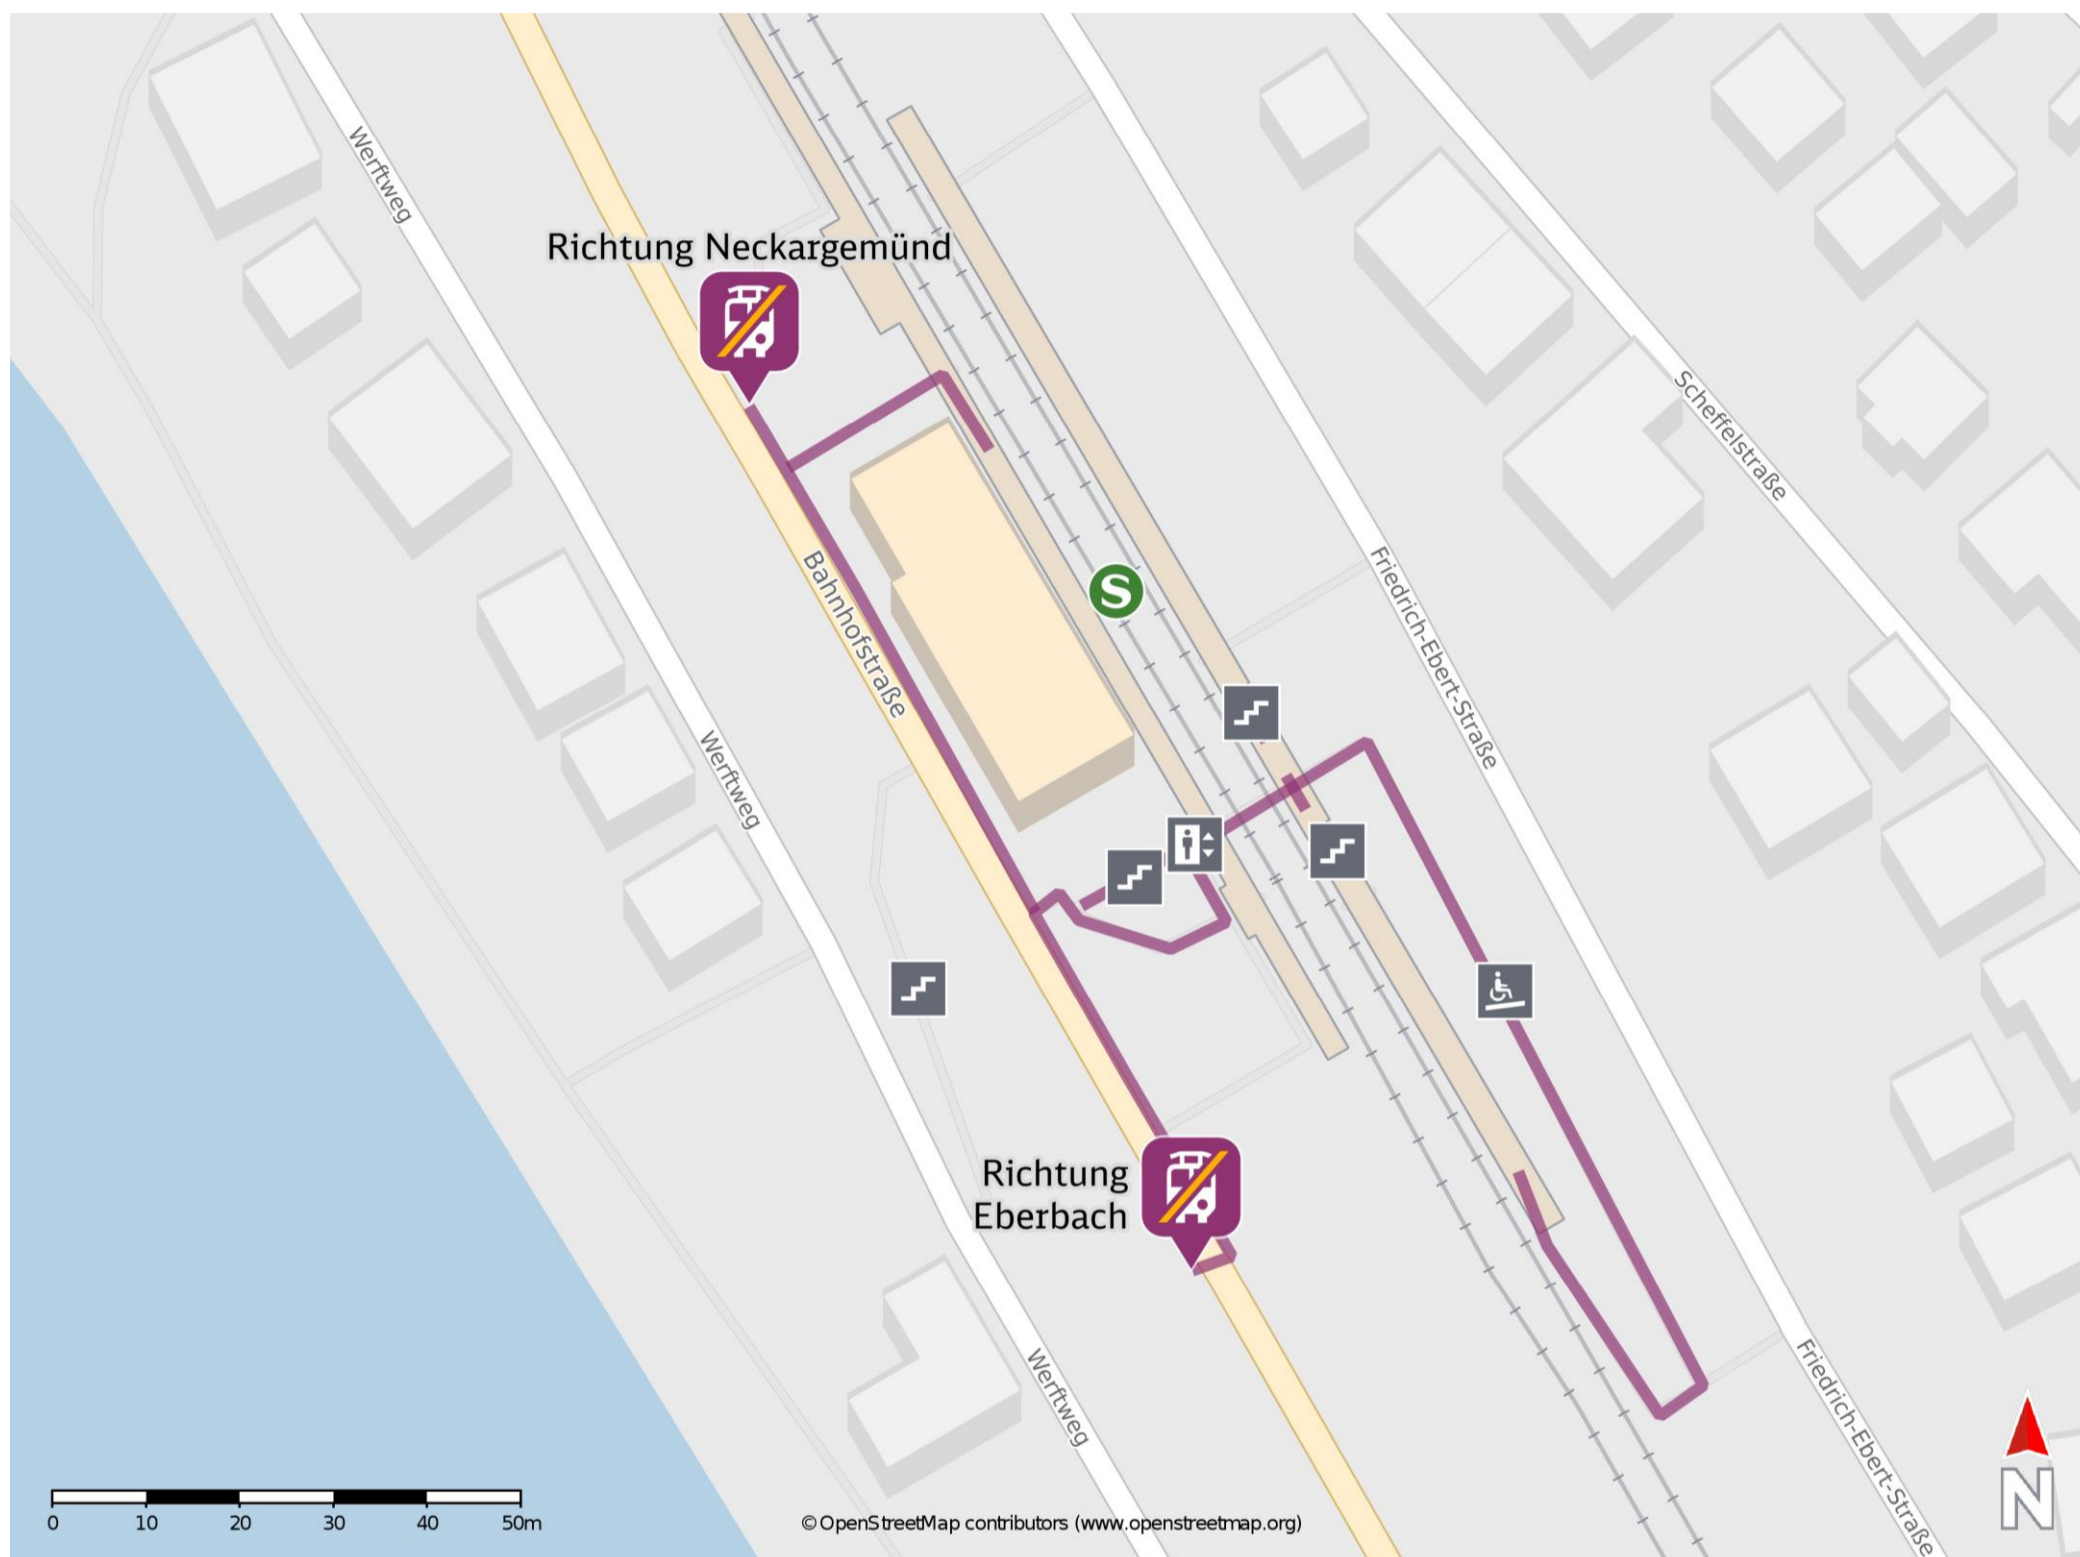

## Neckarsteinach

### Wegbeschreibung Schienenersatzverkehr \*

Verlassen Sie den Bahnsteig und begeben Sie sich an die Bahnhofstraße. Biegen Sie nach links bzw. nach rechts ab und folgen Sie dem Straßenverlauf bis zu den Ersatzhaltestellen.

Ersatzhaltestelle Richtung Neckargemünd

Ersatzhaltestelle Richtung Eberbach

\* Fahrradmitnahme im Schienenersatzverkehr nur begrenzt möglich.  
Im QR Code sind die Koordinaten der Ersatzhaltestelle hinterlegt.