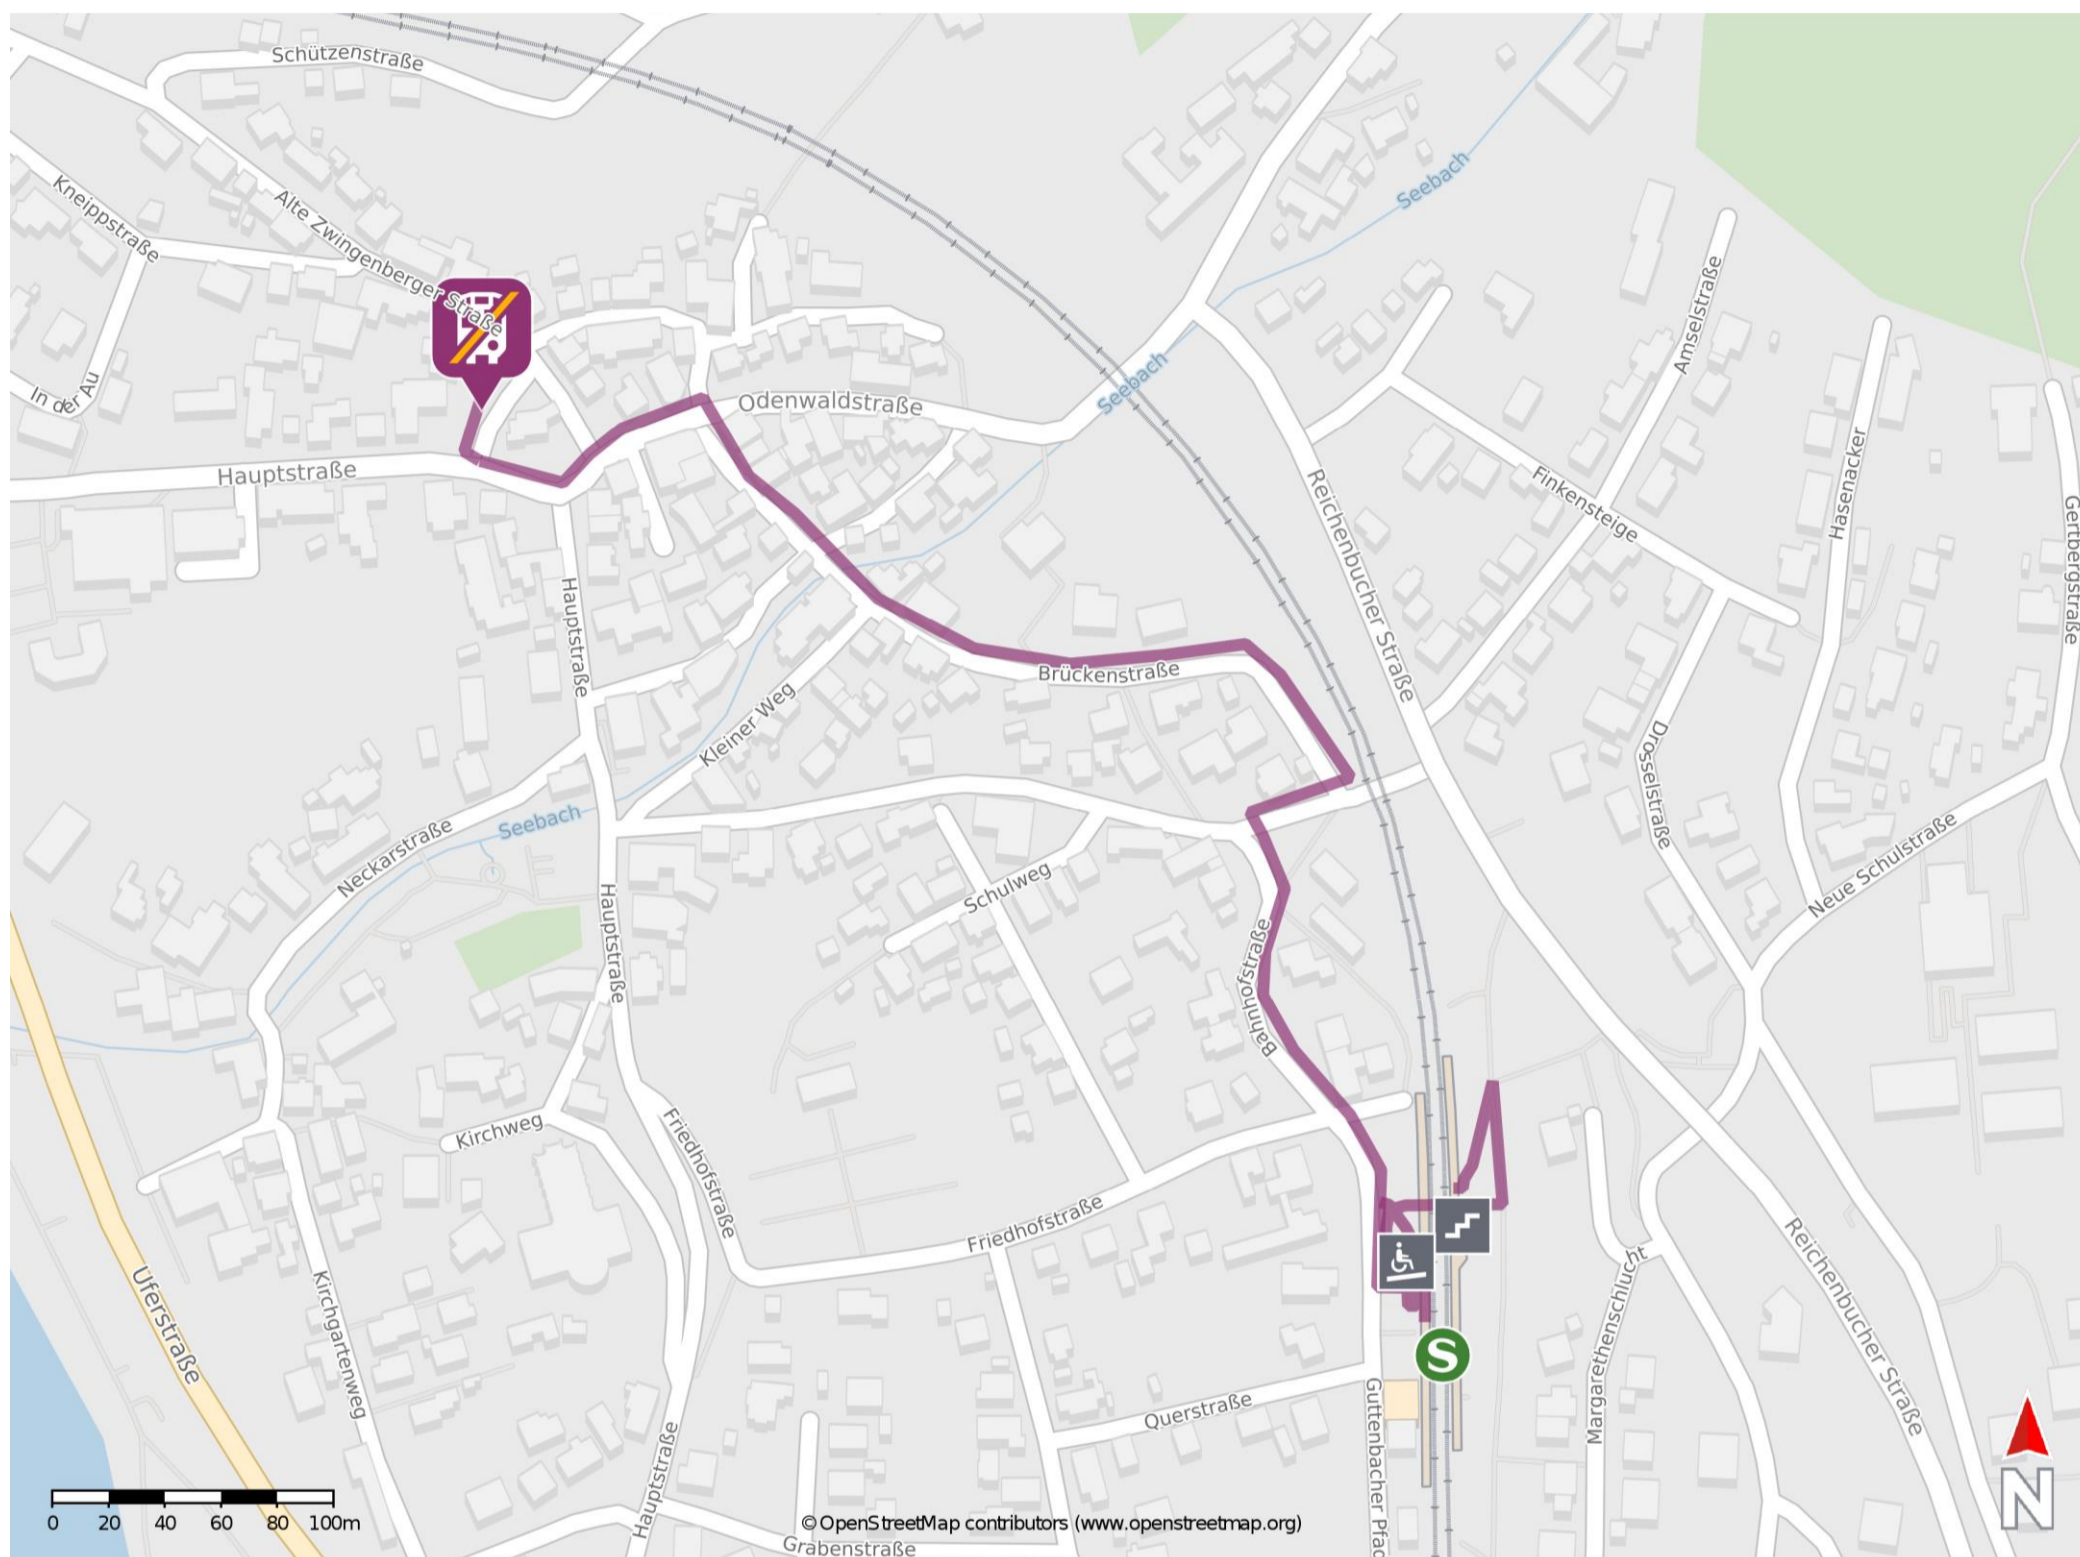

Neckargerach

Wegbeschreibung Schienenersatzverkehr *

Verlassen Sie den Bahnsteig und begeben Sie sich an die Bahnhofstraße. Biegen Sie nach rechts ab und folgen Sie dem Straßenverlauf bis zur Kreuzung. Biegen Sie nach rechts ab und folgen Sie der Straße bis zur Kreuzung Bahnhofstraße/ Brückenstraße. Biegen Sie nach links ab und folgen Sie der Straße ca. 250 m bis zur Odenwaldstraße. Biegen Sie nach links ab und folgen Sie dem Straßenverlauf bis zur Kreuzung Hauptstraße/ Märzgasse. Biegen Sie nach rechts ab und folgen Sie dem Straßenverlauf bis zur Ersatzhaltestelle. Die Ersatzhaltestelle befindet sich an der Bushaltestelle Neckargerach Marktplatz/Volksbank.

* Fahrradmitnahme im Schienenersatzverkehr nur begrenzt möglich.
Im QR Code sind die Koordinaten der Ersatzhaltestelle hinterlegt.

— barrierefrei
— nicht barrierefrei