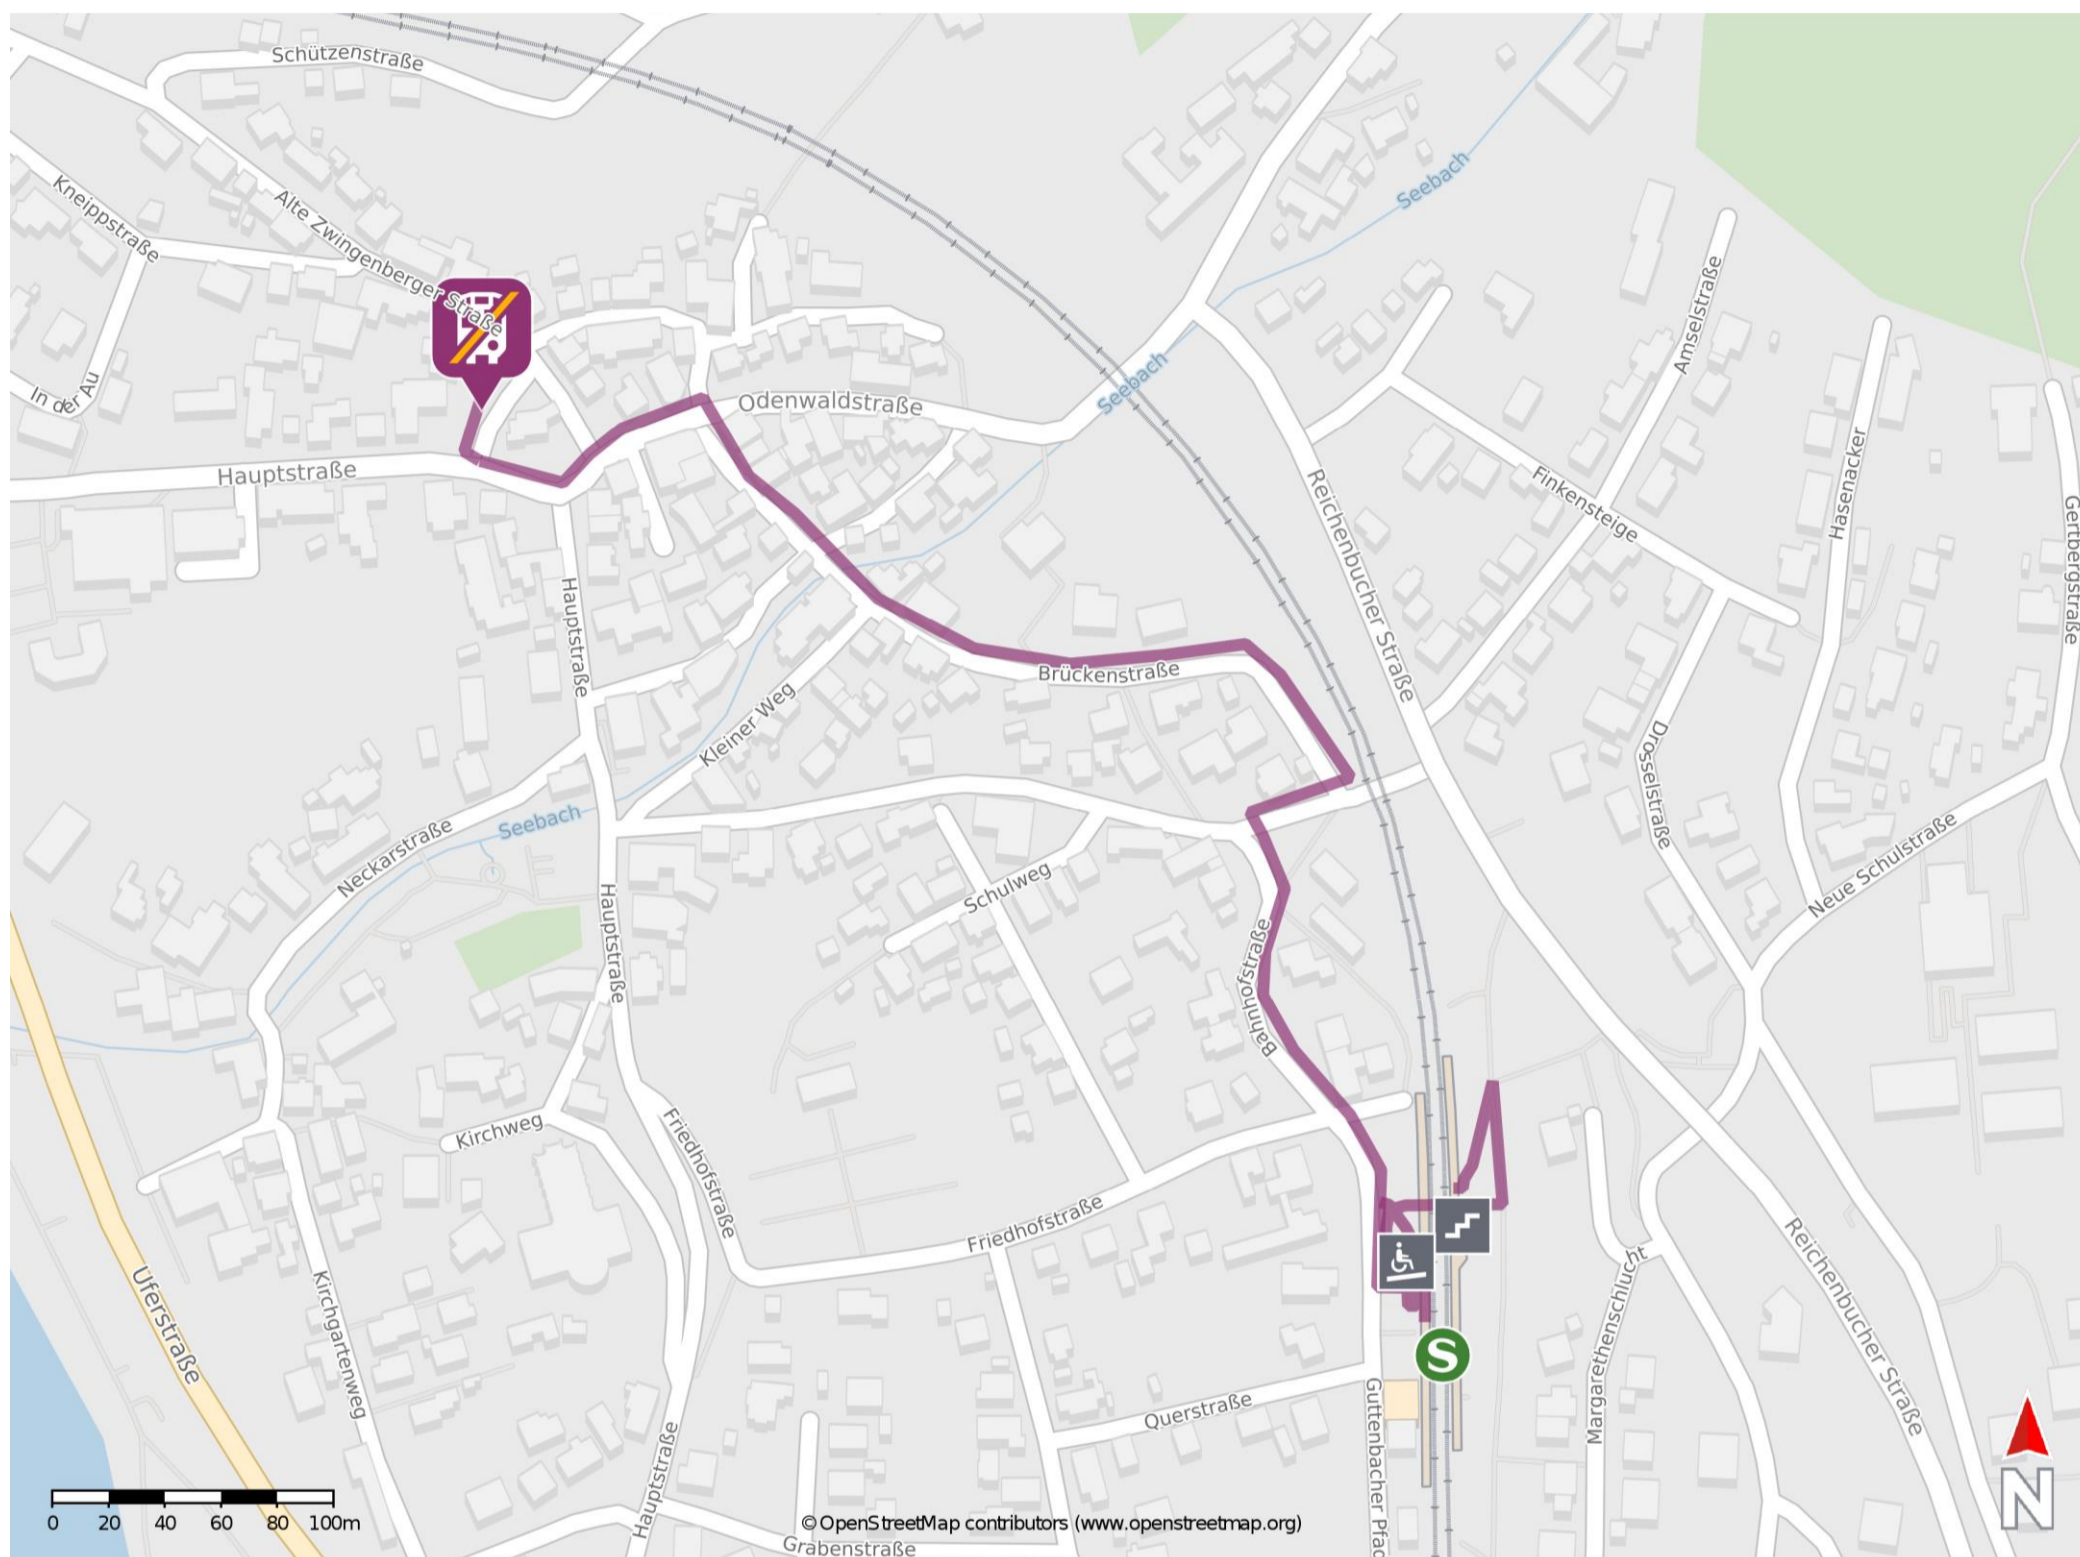

Neckargerach

Wegbeschreibung Schienenersatzverkehr *

Verlassen Sie den Bahnsteig und begeben Sie sich an die Bahnhofstraße. Biegen Sie nach rechts ab und folgen Sie dem Straßenverlauf bis zur Kreuzung. Biegen Sie nach rechts ab und folgen Sie der Straße bis zur Kreuzung Bahnhofstraße/ Brückenstraße. Biegen Sie nach links ab und folgen Sie der Straße ca. 250 m bis zur Odenwaldstraße. Biegen Sie nach links ab und folgen Sie dem Straßenverlauf bis zur Kreuzung Hauptstraße/ Märzgasse. Biegen Sie nach rechts ab und folgen Sie dem Straßenverlauf bis zur Ersatzhaltestelle. Die Ersatzhaltestelle befindet sich an der Bushaltestelle Neckargerach Marktplatz/Volksbank.

* Fahrradmitnahme im Schienenersatzverkehr nur begrenzt möglich.
Im QR Code sind die Koordinaten der Ersatzhaltestelle hinterlegt.

barrierefrei
 nicht barrierefrei