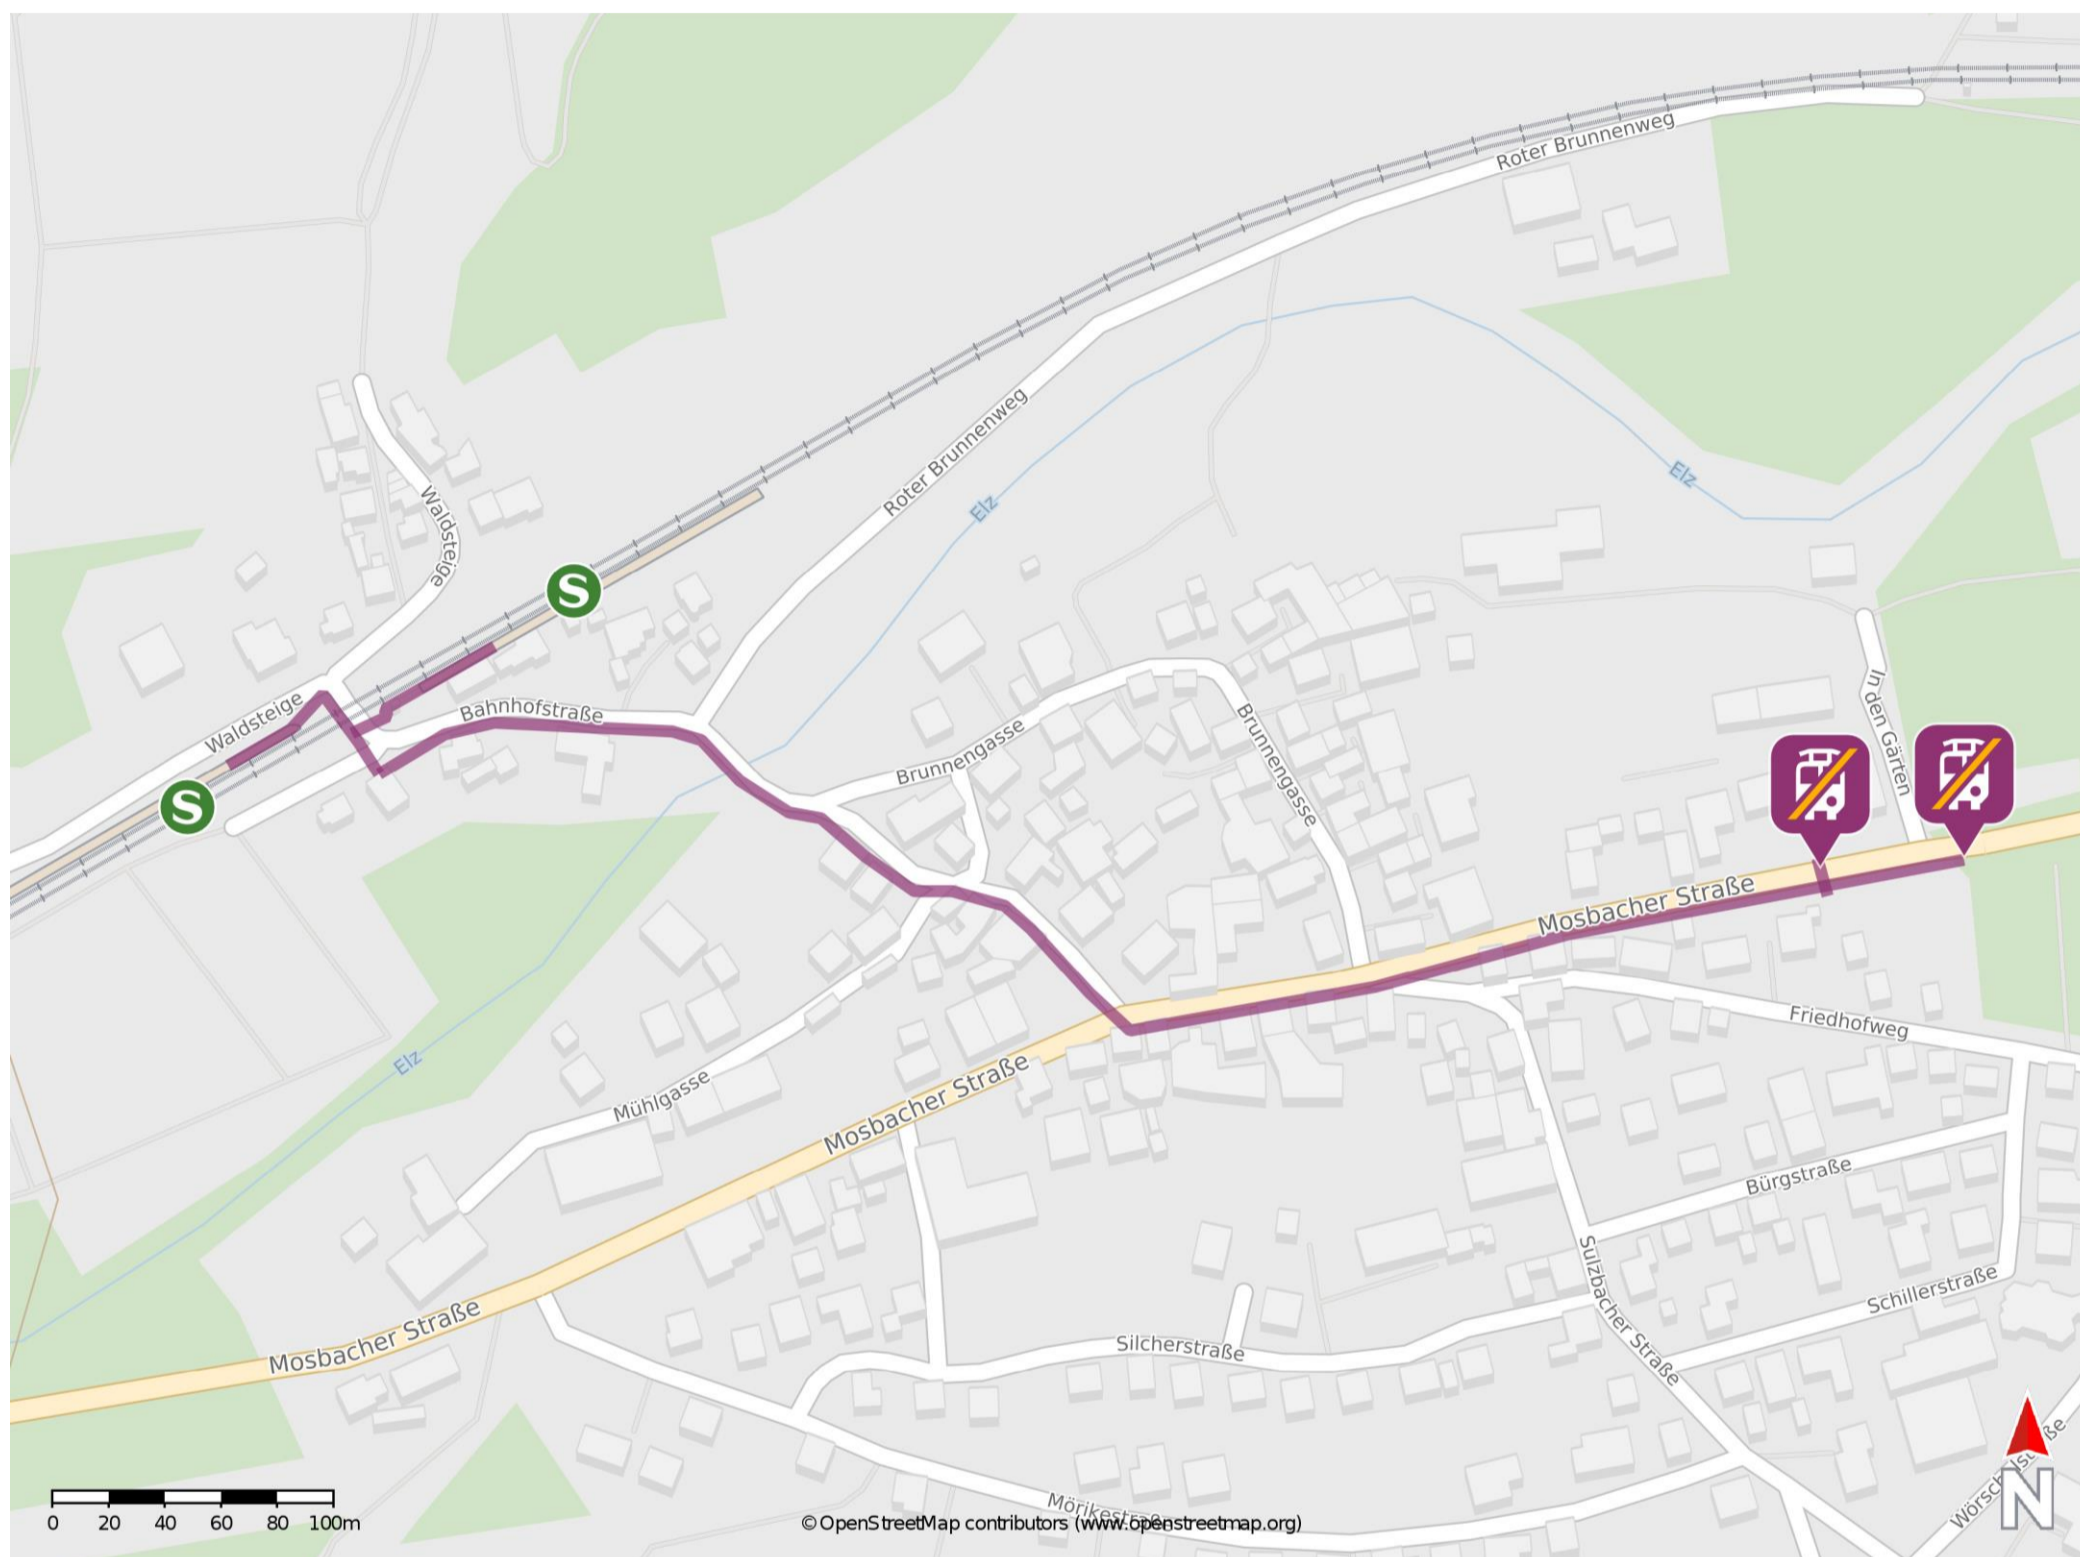

## Neckarburken

### Wegbeschreibung Schienenersatzverkehr \*

Verlassen Sie den Bahnsteig und begeben Sie sich an die Bahnhofstraße. Biegen Sie nach links bzw. rechts ab und folgen Sie der Straße bis zur Mosbacher Straße. Biegen Sie links in diese ein und folgen Sie der Straße bis zur jeweilige Ersatzhaltestelle.

Ersatzhaltestelle

Ersatzhaltestelle

\* Fahrradmitnahme im Schienenersatzverkehr nur begrenzt möglich.  
Im QR Code sind die Koordinaten der Ersatzhaltestelle hinterlegt.

— barrierefrei  
— nicht barrierefrei