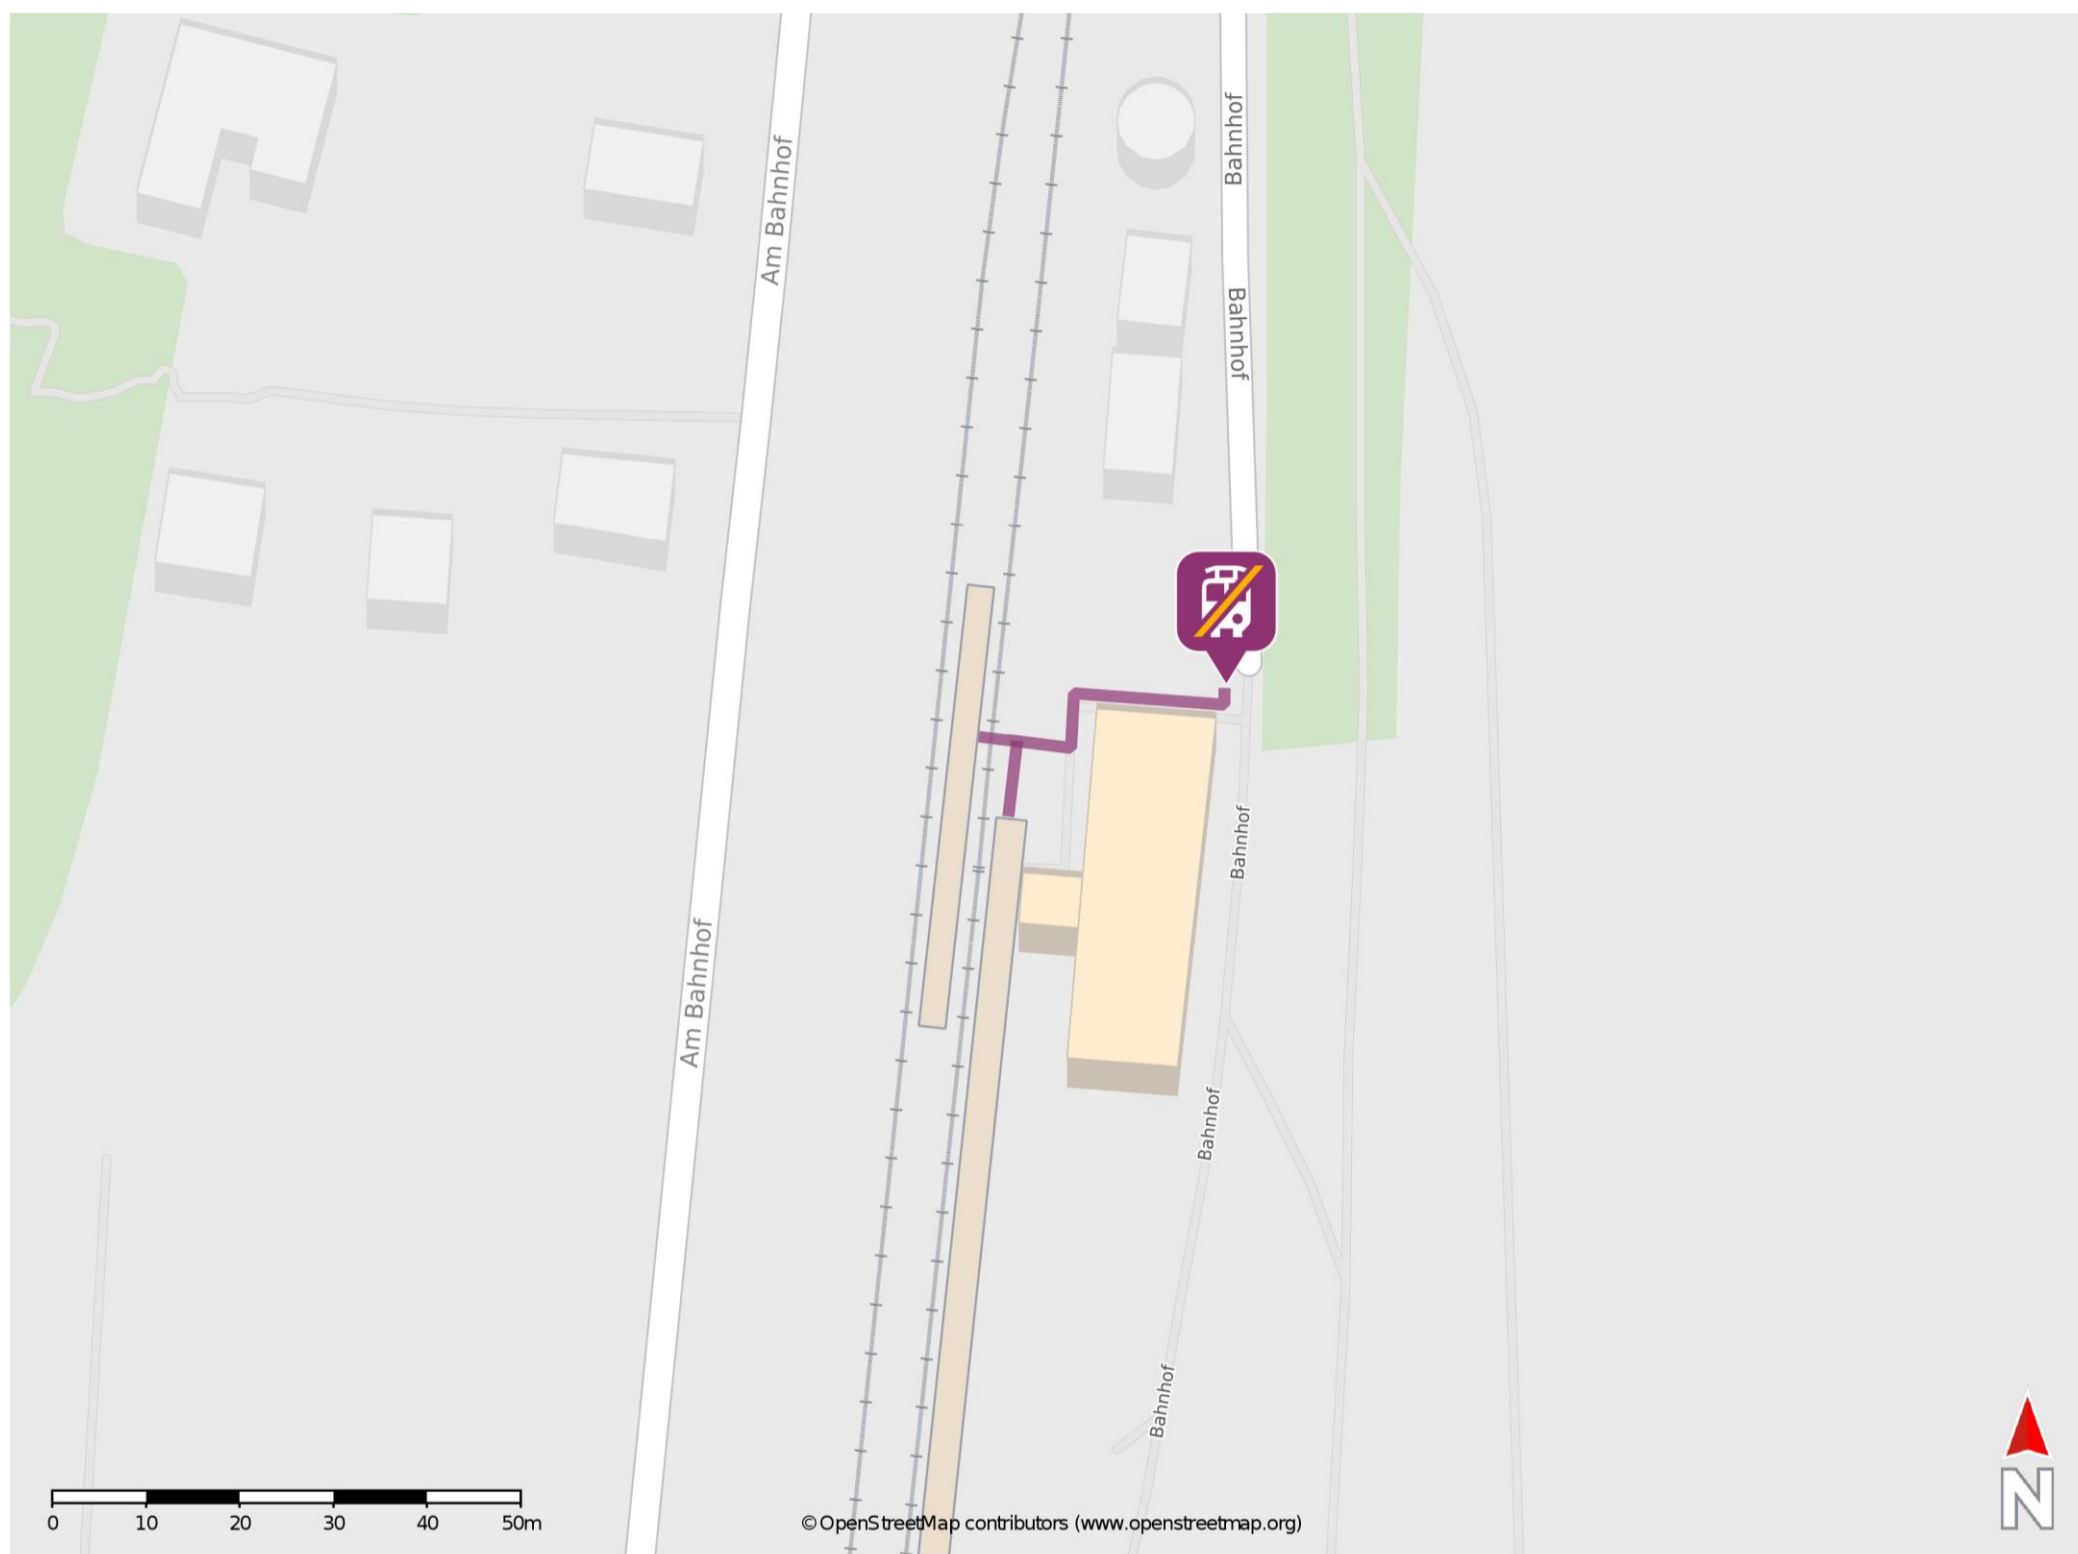

Nebra

Wegbeschreibung Schienenersatzverkehr *

Verlassen Sie den Bahnsteig und begeben Sie sich an die Straße Bahnhof. Die Ersatzhaltestelle befindet sich in unmittelbarer Nähe des Bahnhofsgebäudes.

* Fahrradmitnahme im Schienenersatzverkehr nur begrenzt möglich.
Im QR Code sind die Koordinaten der Ersatzhaltestelle hinterlegt.

— barrierefrei
- nicht barrierefrei