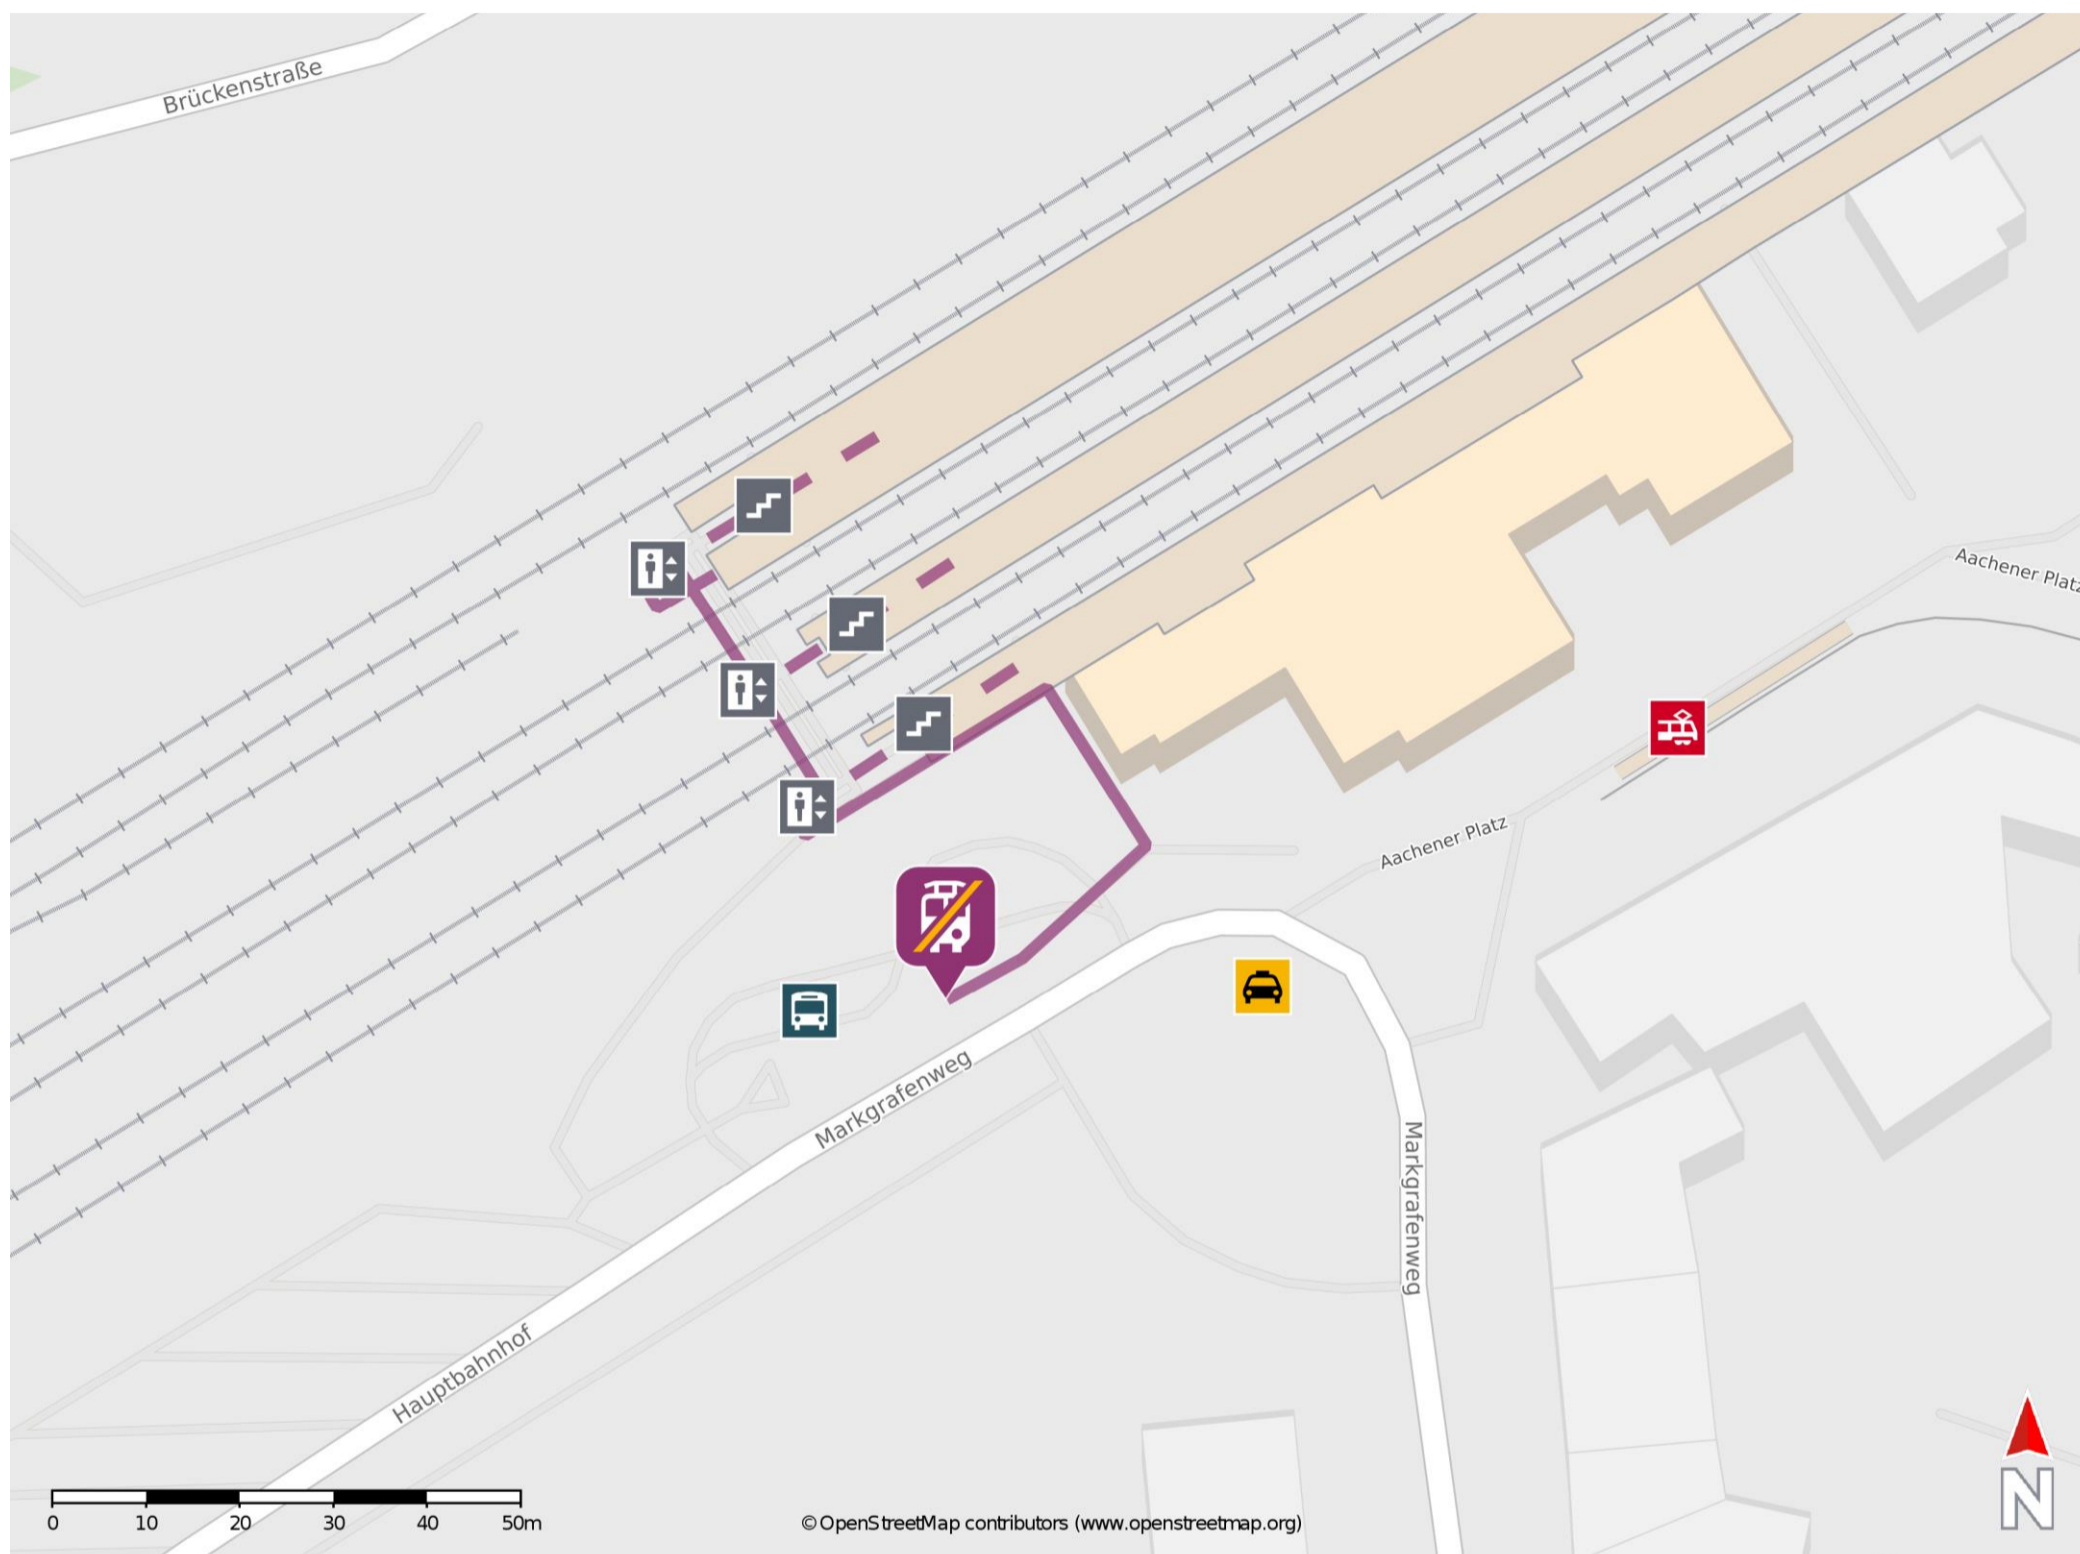

Naumburg (Saale) Hbf

Wegbeschreibung Schienenersatzverkehr *

Verlassen Sie den Bahnsteig, ggf. durch die Treppenanlage oder den Aufzug und begeben Sie sich an den Bahnhofsvorplatz. Die Ersatzhaltestelle befindet sich an der Bushaltestelle am Hauptbahnhof Bussteig 4.

* Fahrradmitnahme im Schienenersatzverkehr nur begrenzt möglich.
Im QR Code sind die Koordinaten der Ersatzhaltestelle hinterlegt.

— barrierefrei
- nicht barrierefrei