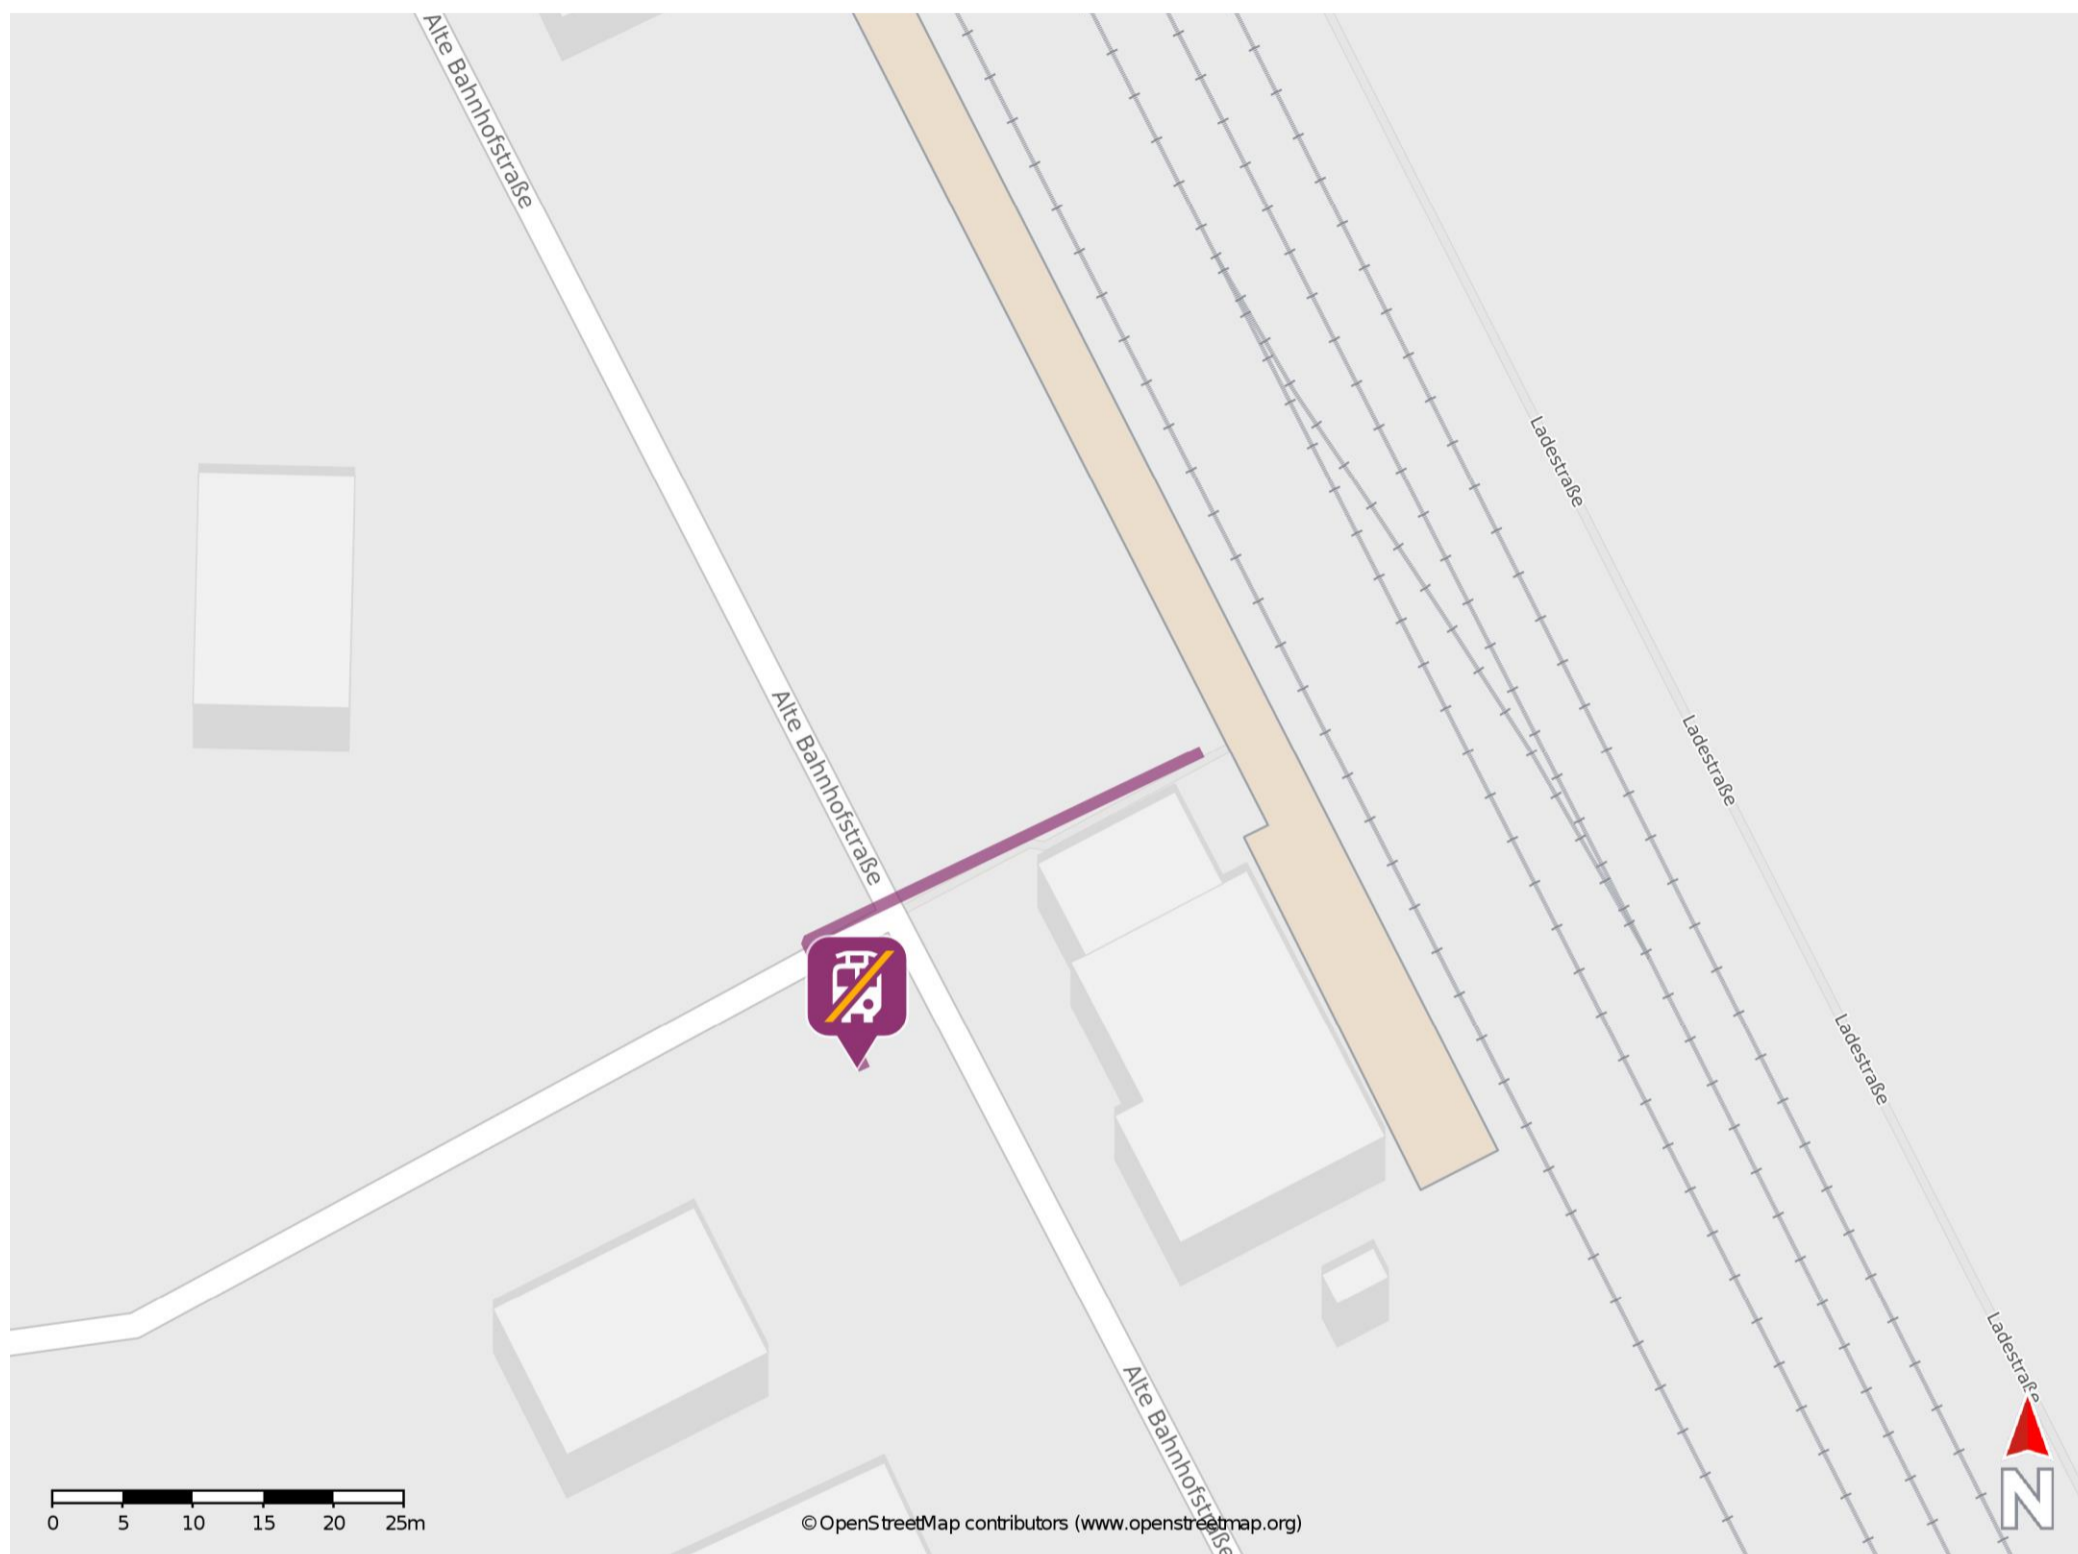

Nauendorf (Saalkr)

Wegbeschreibung Schienenersatzverkehr *

Verlassen Sie den Bahnsteig und begeben Sie sich an die Alte Bahnhofstraße. Die Ersatzhaltestelle befindet sich direkt gegenüber vom Bahnhofsgebäude.

* Fahrradmitnahme im Schienenersatzverkehr nur begrenzt möglich.
Im QR Code sind die Koordinaten der Ersatzhaltestelle hinterlegt.

barrierefrei
 nicht barrierefrei