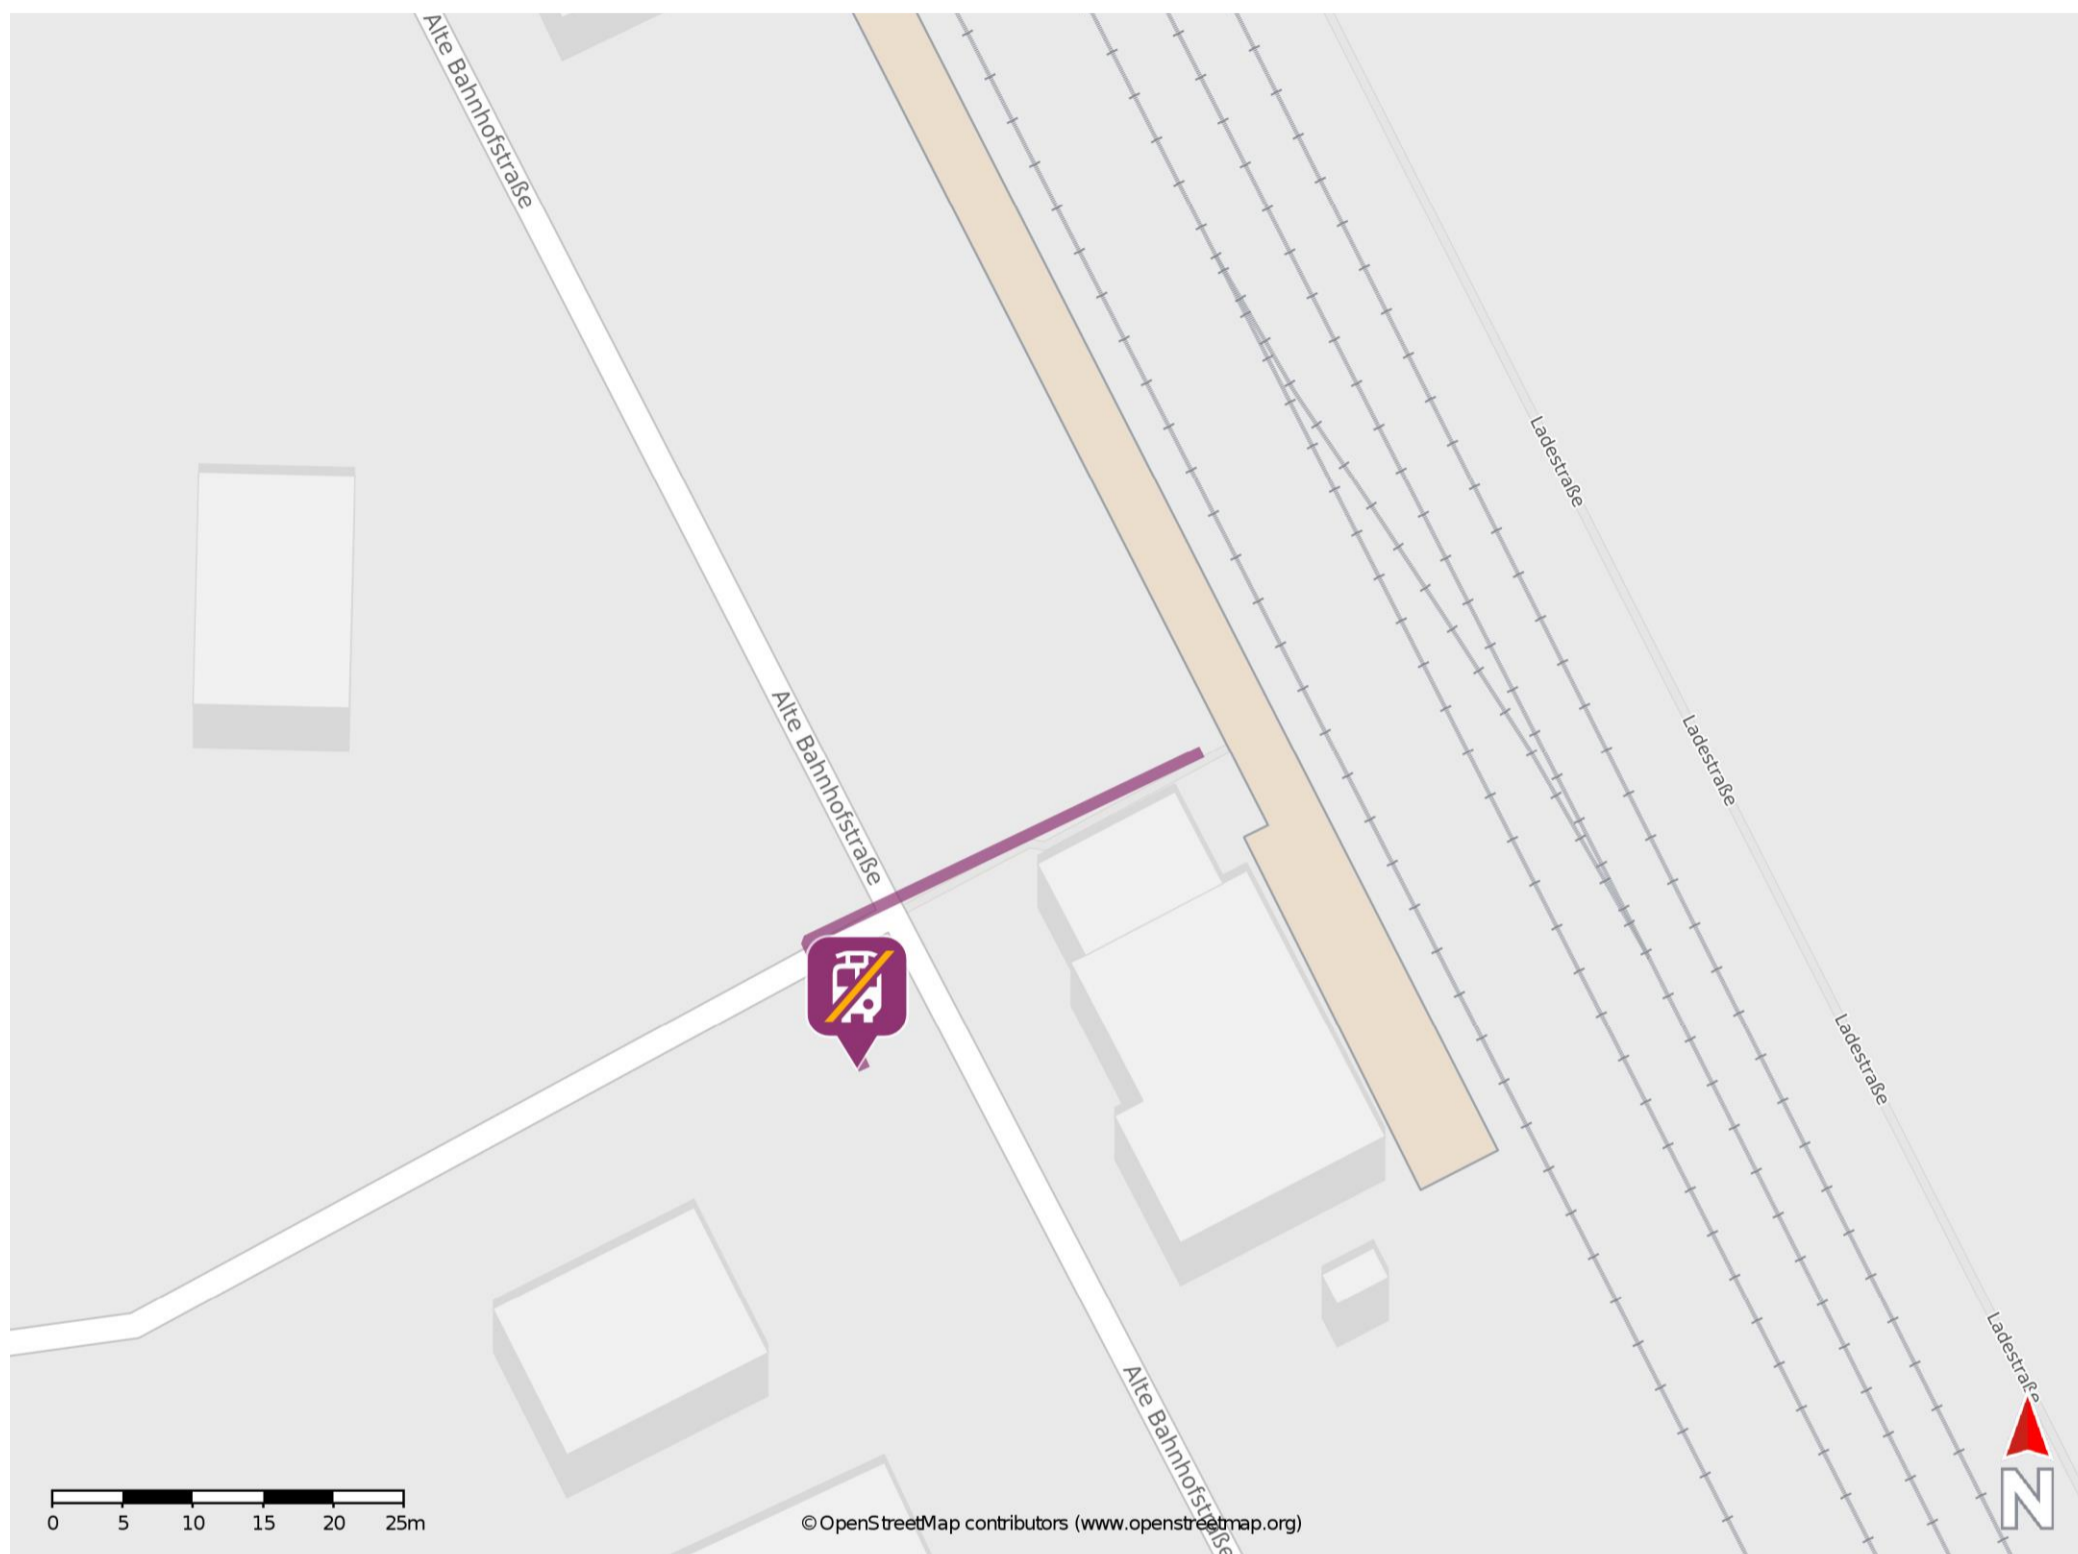

Nauendorf (Saalkr)

Wegbeschreibung Schienenersatzverkehr *

Verlassen Sie den Bahnsteig und begeben Sie sich an die Alte Bahnhofstraße. Die Ersatzhaltestelle befindet sich direkt gegenüber vom Bahnhofsgebäude.

* Fahrradmitnahme im Schienenersatzverkehr nur begrenzt möglich.
Im QR Code sind die Koordinaten der Ersatzhaltestelle hinterlegt.

— barrierefrei
— nicht barrierefrei