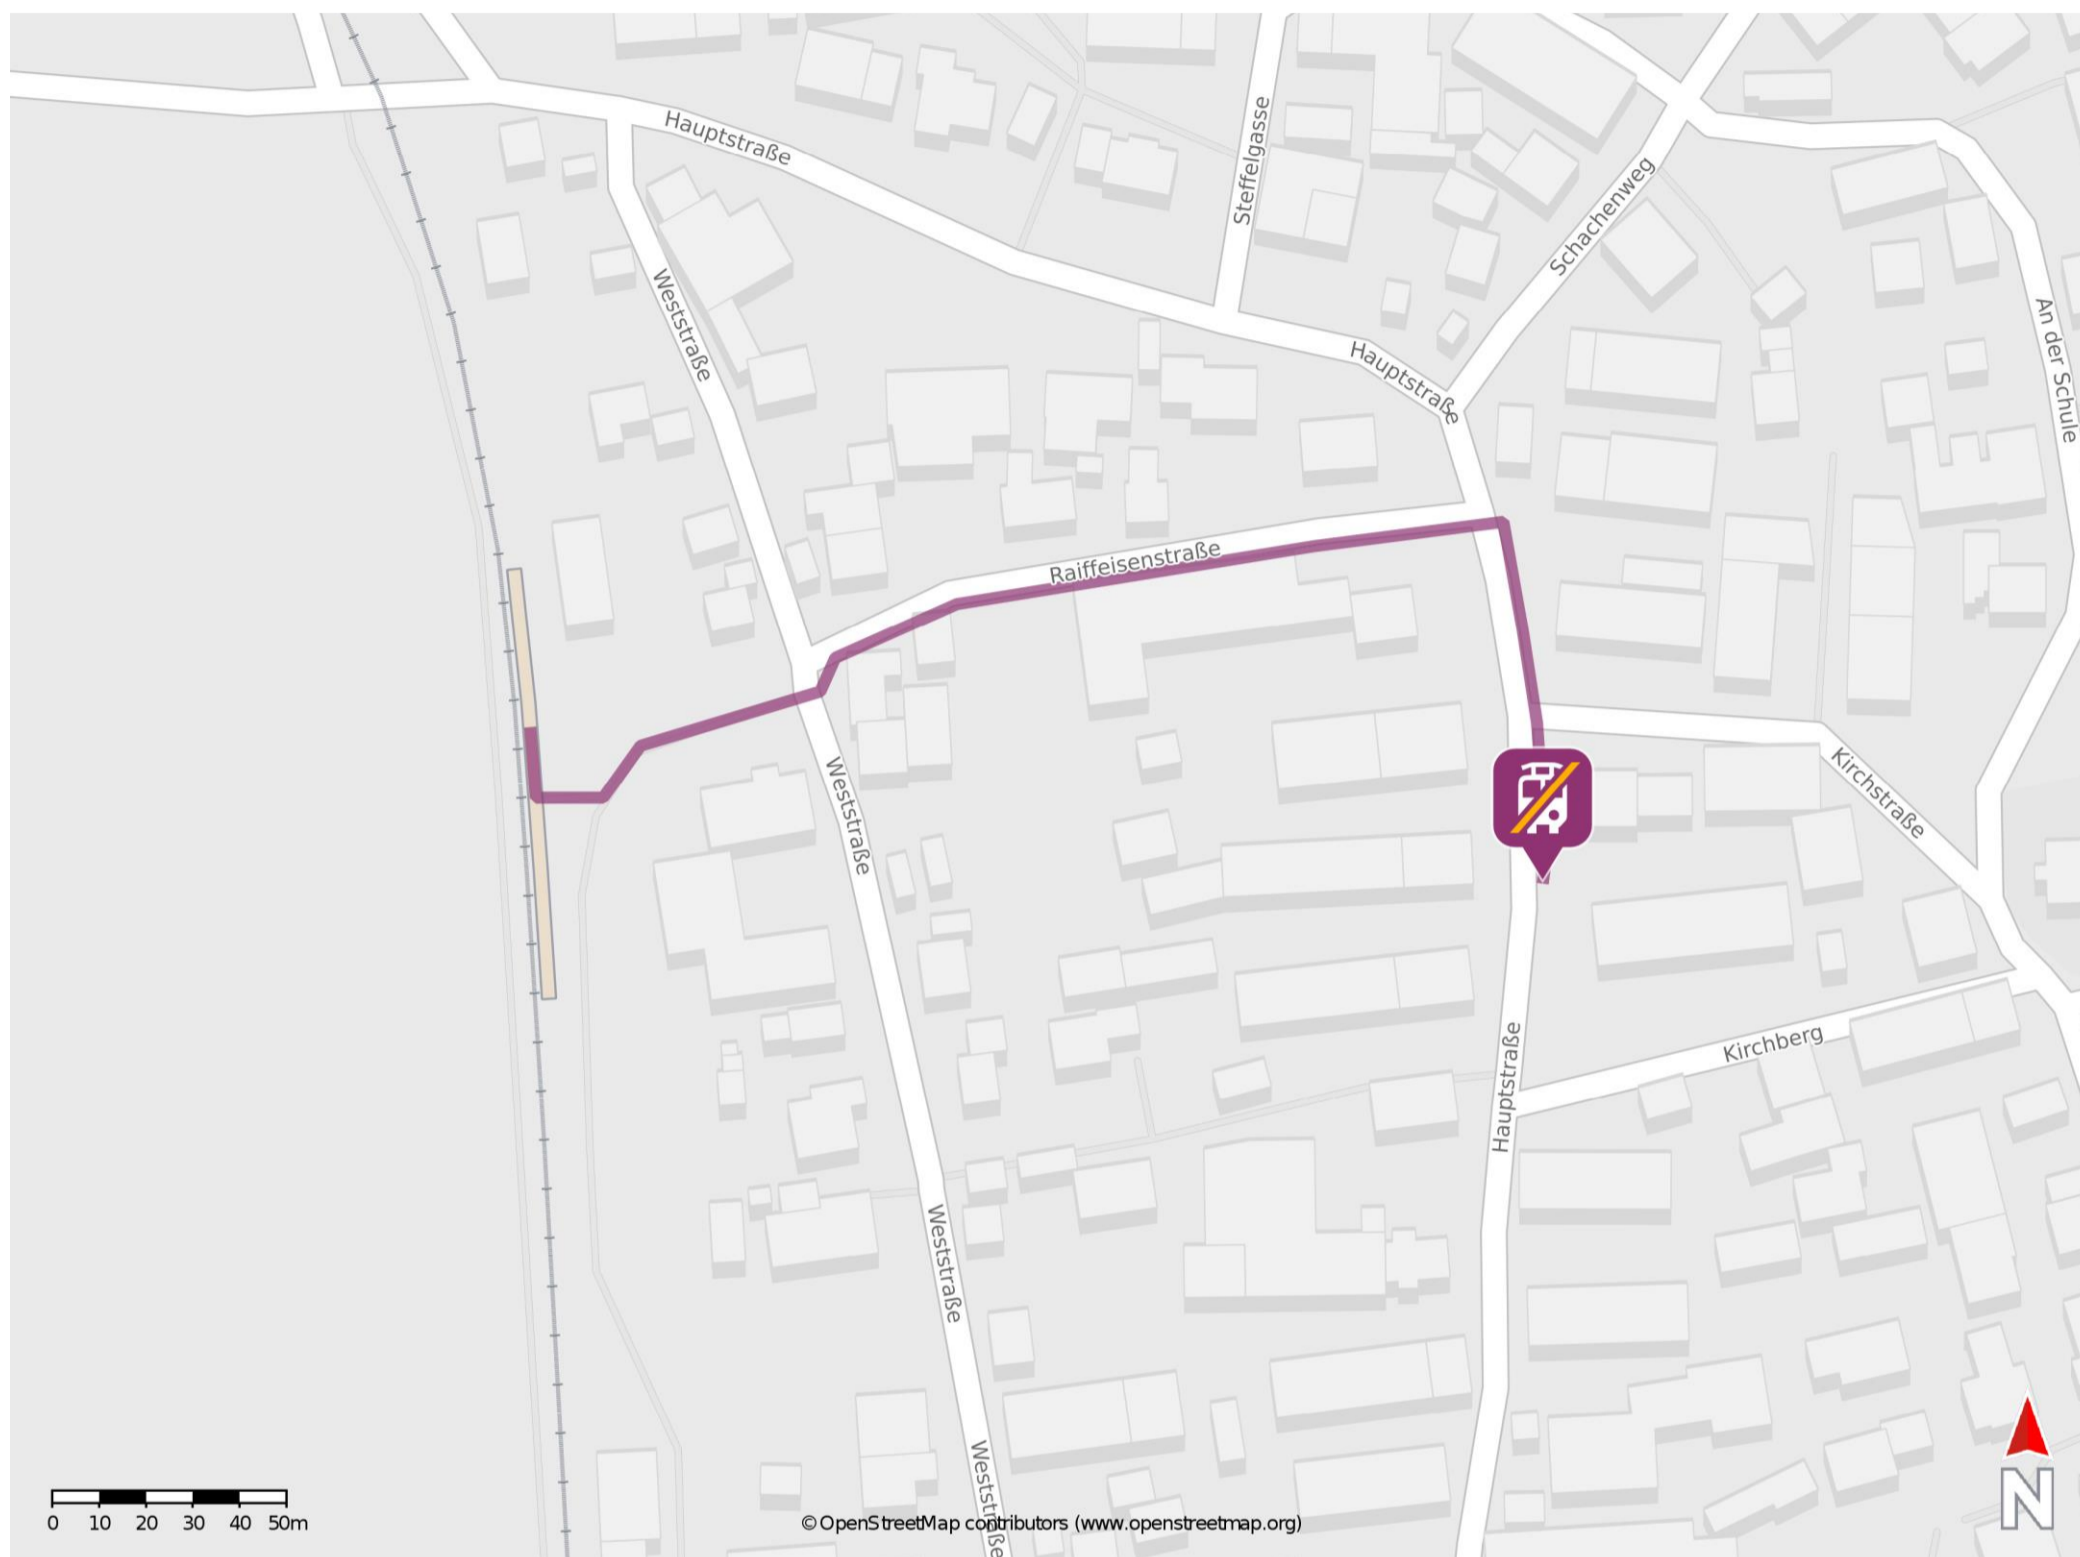

Nassenbeuren

Wegbeschreibung Schienenersatzverkehr *

Verlassen Sie den Bahnsteig und begeben Sie sich an die Weststraße. Biegen Sie nach links ab und folgen Sie der Straße bis zur Raiffeisenstraße. Biegen Sie rechts in die Raiffeisenstraße ab und folgen Sie dem Straßenverlauf bis zur Hauptstraße. Biegen Sie rechts in die Hauptstraße ab und folgen Sie der Straße bis zur Ersatzhaltestelle. Die Ersatzhaltestelle befindet sich an der Bushaltestelle Ortsmitte.

* Fahrradmitnahme im Schienenersatzverkehr nur begrenzt möglich.
Im QR Code sind die Koordinaten der Ersatzhaltestelle hinterlegt.

— barrierefrei
- nicht barrierefrei