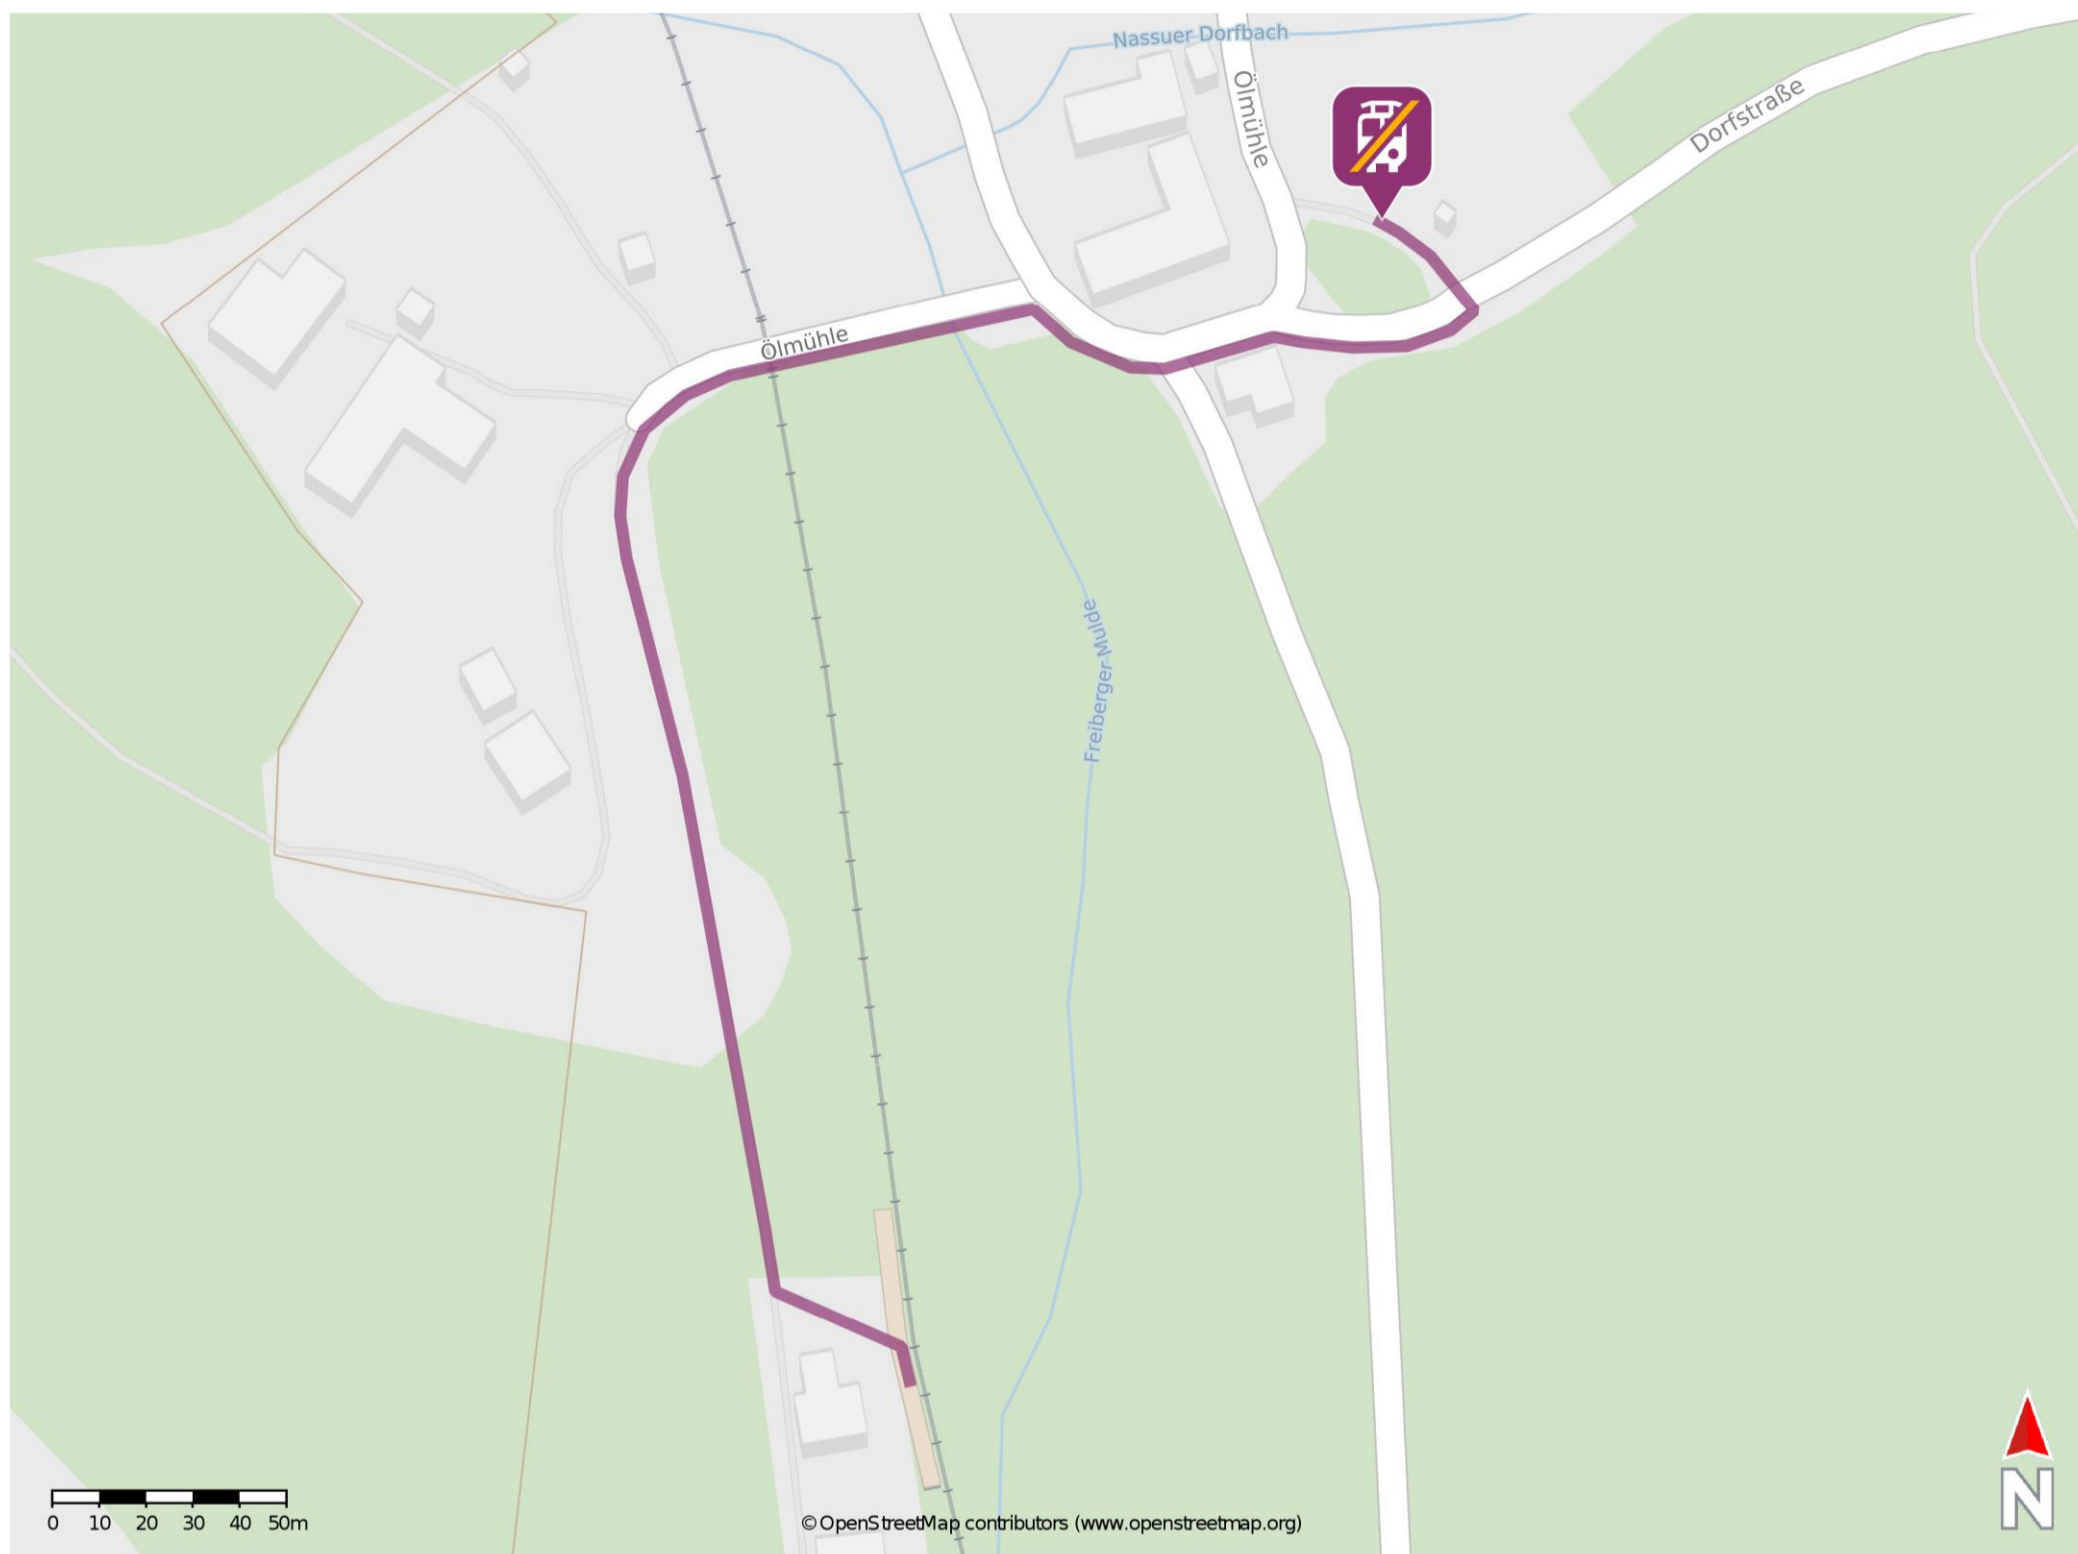

## Nassau (Erzgeb)

### Wegbeschreibung Schienenersatzverkehr \*

Verlassen Sie den Bahnsteig und begeben Sie sich an die Straße Ölmühle. Folgen Sie dem Straßenverlauf bis zur Kreuzung Ölmühle/ Dorfstraße und biegen Sie in die Dorfstraße ein. Nach wenigen Metern biegen Sie links in den Weg ein und begeben Sie sich an die Ersatzhaltestelle. Die Ersatzhaltestelle befindet sich an der Bushaltestelle Ölmühle.

\* Fahrradmitnahme im Schienenersatzverkehr nur begrenzt möglich.  
Im QR Code sind die Koordinaten der Ersatzhaltestelle hinterlegt.

— barrierefrei  
— nicht barrierefrei