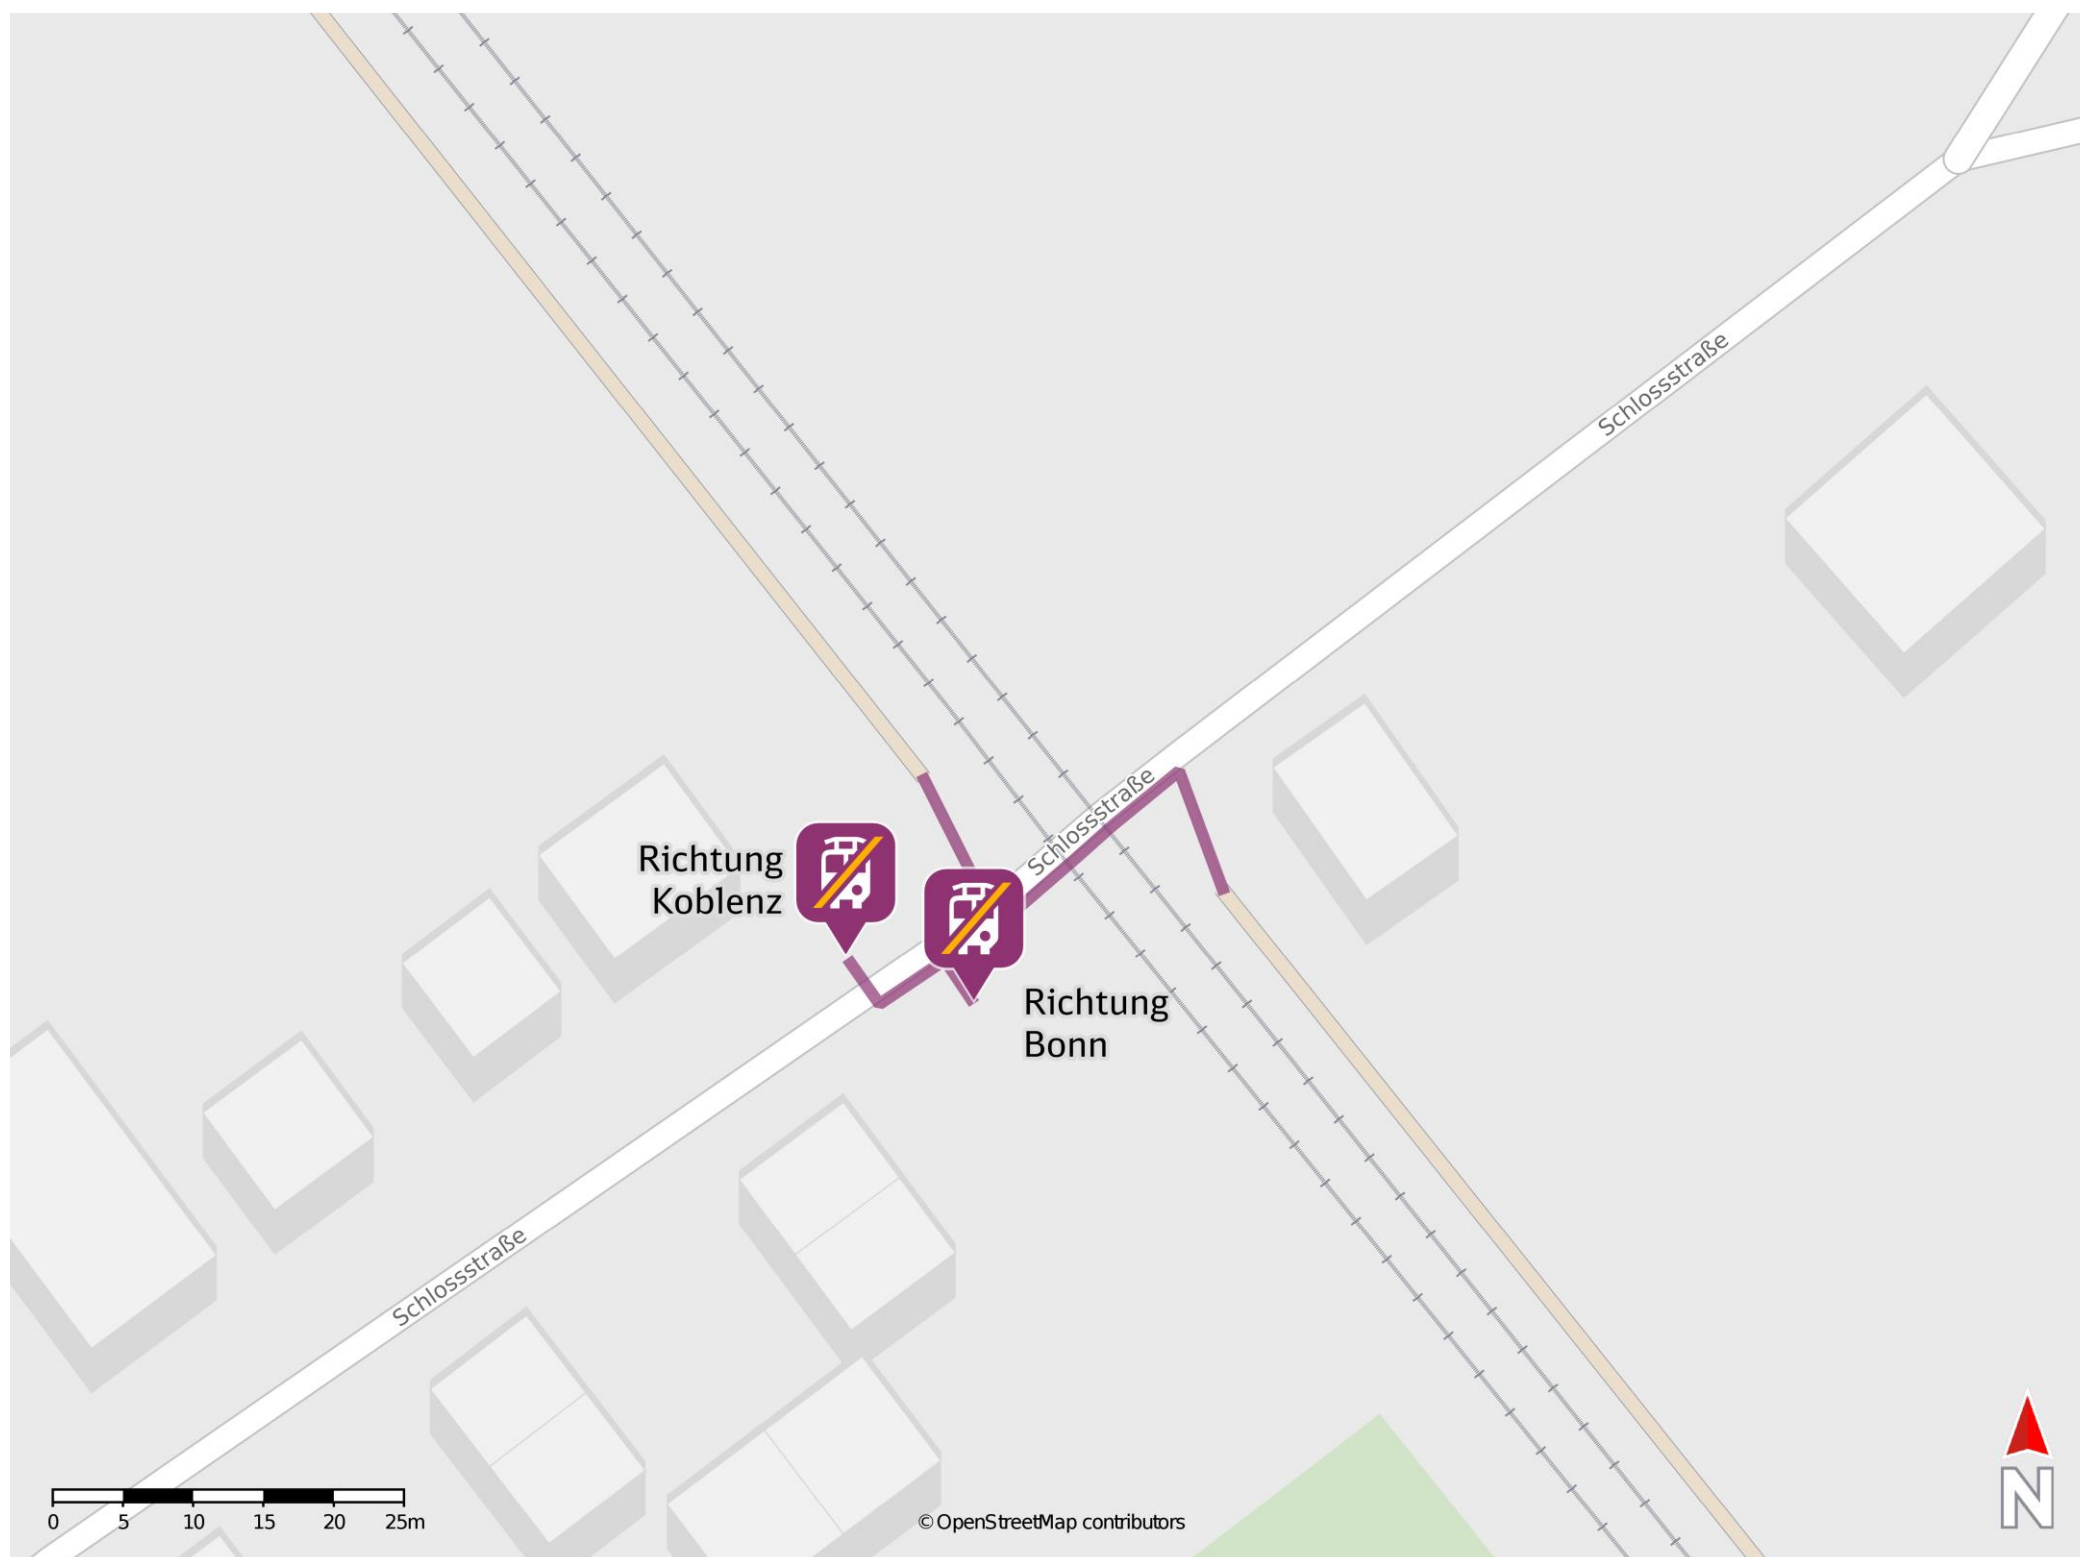

Namedy

Wegbeschreibung Schienenersatzverkehr *

Verlassen Sie den Bahnsteig und begeben Sie sich an die Schlosstraße. Die Ersatzhaltestellen in Richtung Koblenz und Bonn befinden sich unweit des Bahnübergangs.

Ersatzhaltestelle Richtung Koblenz

Ersatzhaltestelle Richtung Bonn

* Fahrradmitnahme im Schienenersatzverkehr nur begrenzt möglich. Im QR Code sind die Koordinaten der Ersatzhaltestelle hinterlegt.

— barrierefrei
- - nicht barrierefrei