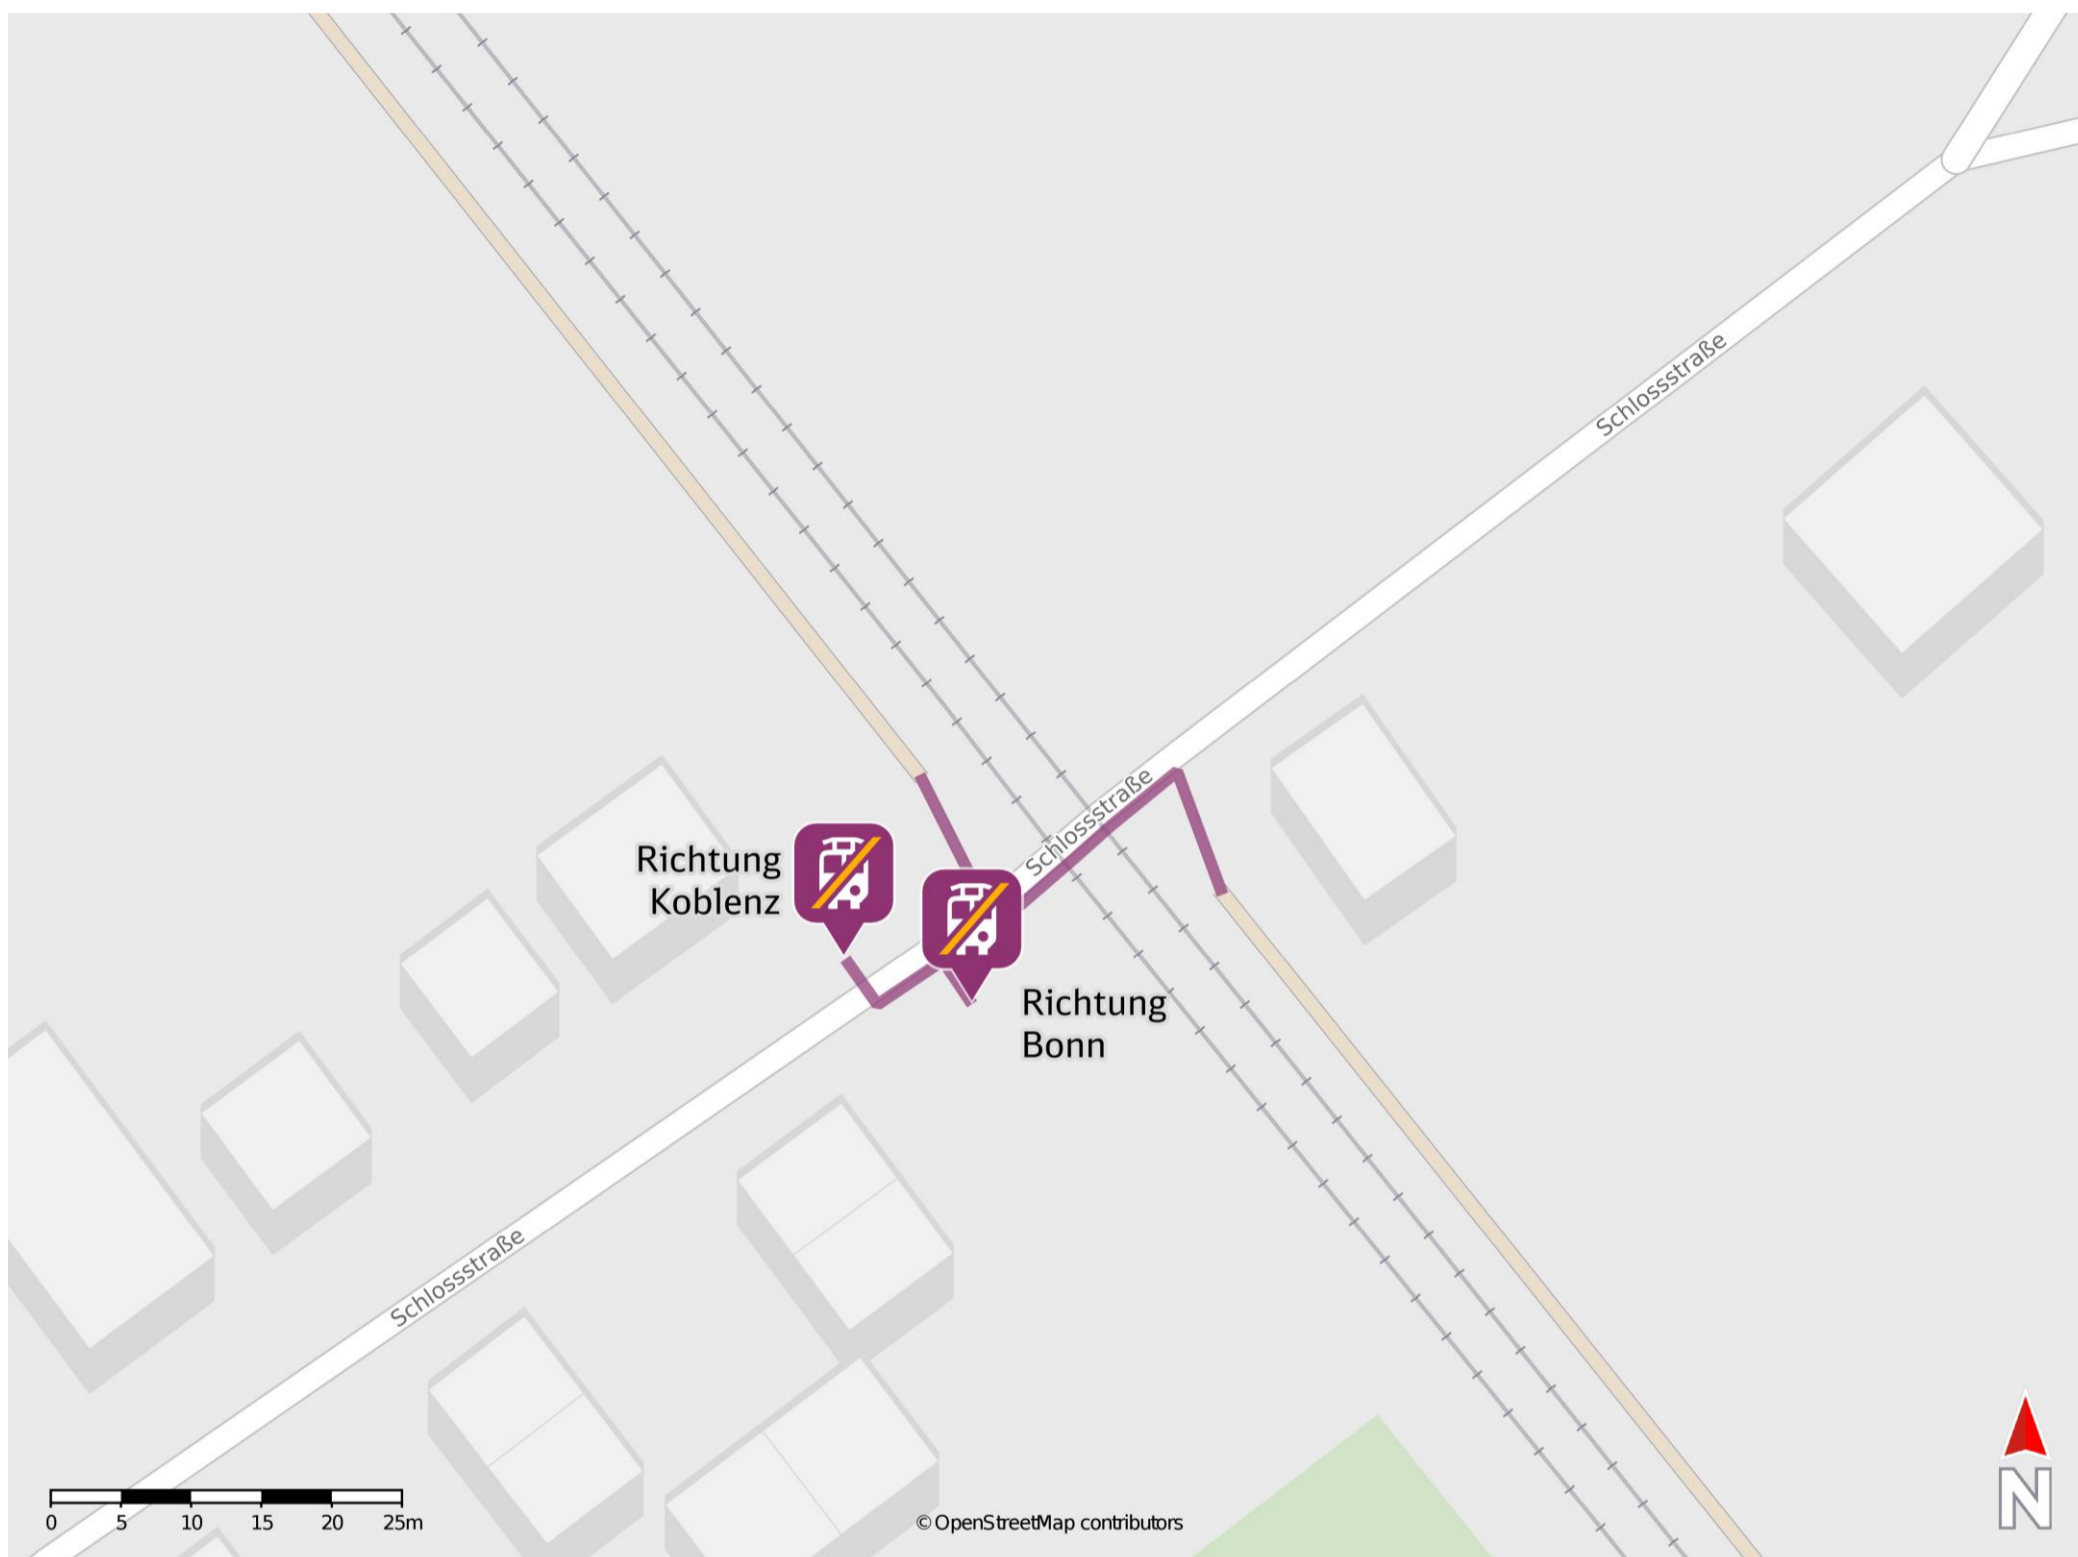

## Namedy

### Wegbeschreibung Schienenersatzverkehr \*

Verlassen Sie den Bahnsteig und begeben Sie sich an die Schlossstraße. Die Ersatzhaltestellen in Richtung Koblenz und Bonn befinden sich unweit des Bahnübergangs.

Ersatzhaltestelle Richtung Koblenz

Ersatzhaltestelle Richtung Bonn

\* Fahrradmitnahme im Schienenersatzverkehr nur begrenzt möglich. Im QR Code sind die Koordinaten der Ersatzhaltestelle hinterlegt.

— barrierefrei  
- - - nicht barrierefrei